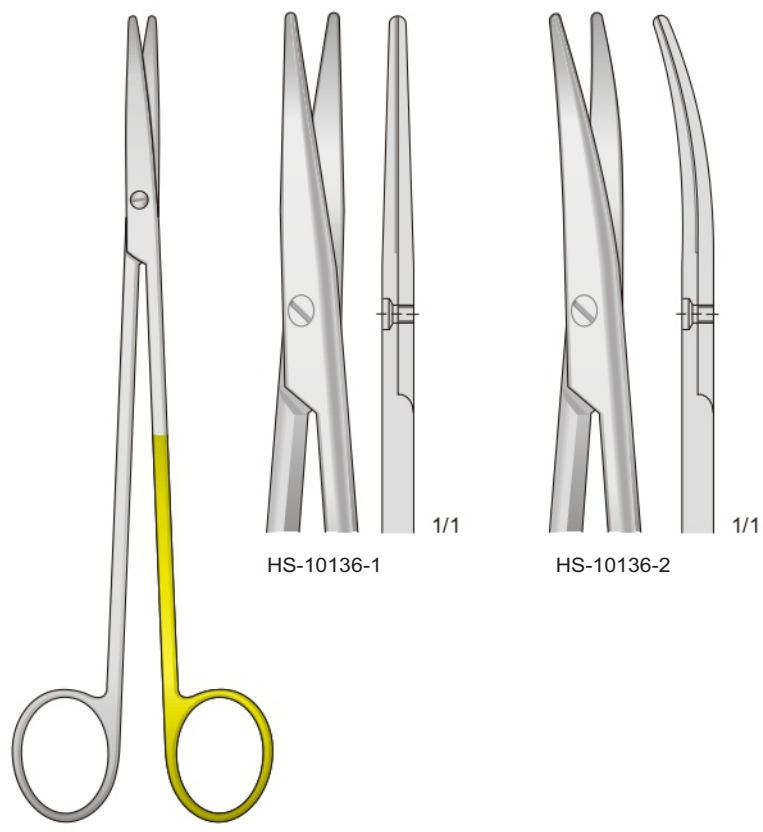

METZENBAUM
HS-10136
185 mm