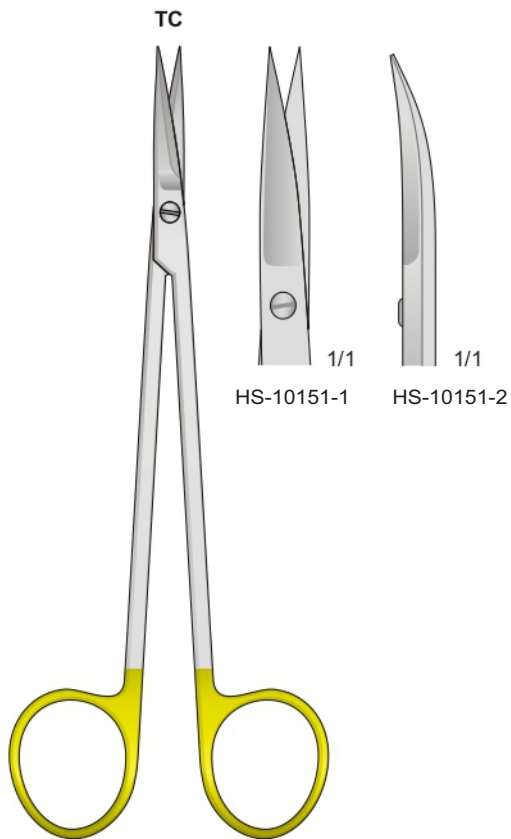

KELLY
HS-10151
160 mm