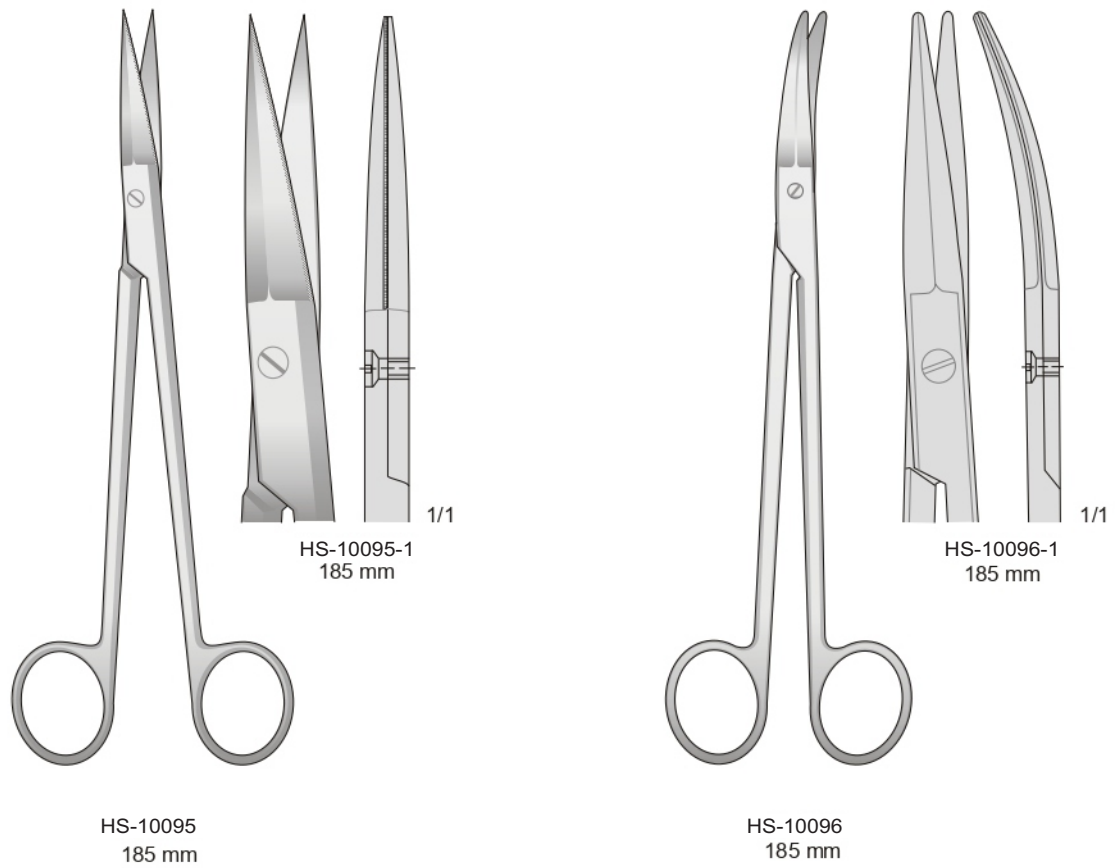

HS-10092

MAYO-STILLE  
HS-10093

HS-10093-1  
140 mm

HS-10093-2  
170 mm

HS-10093-3  
140 mm

HS-10093-4  
170 mm

Forbici per dissezione a taglio bilaterale - Bilateral Dissecting Scissors  
Präparierenscheren - Ciseaux à dissection - Tijeras para preparaciones

HS-10097  
190 mm

STRULLY  
HS-10098  
220 mm

STRULLY  
HS-10099  
220 mm

SATINSKY  
HS-10100  
245 mm

*Operating Scissors*

Dentellata - Serrated - Gezahnt - Dentelé - Dentadas

DEAN  
HS-10101  
180 mm

SCHMIEDEN-TAYLOR  
HS-10102  
155 mm