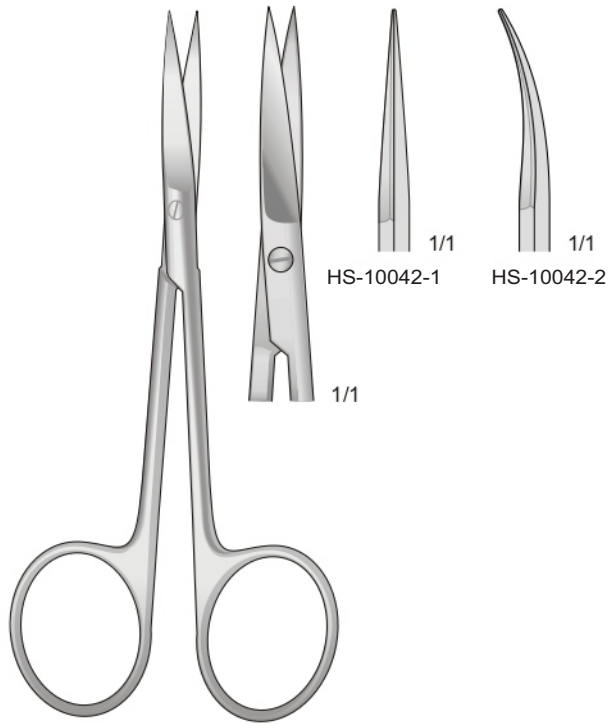

**HS-10036**  
 115 mm

HS-10037  
 120 mm

HS-10038  
 110 mm

HS-10039  
 100 mm

HS-10040  
 115 mm

LOCKLIN MOD.  
 HS-10041  
 110 mm

*Operating Scissors*

Dentellata - Sawedge - Gezahnt - Dentelé - Dentadas