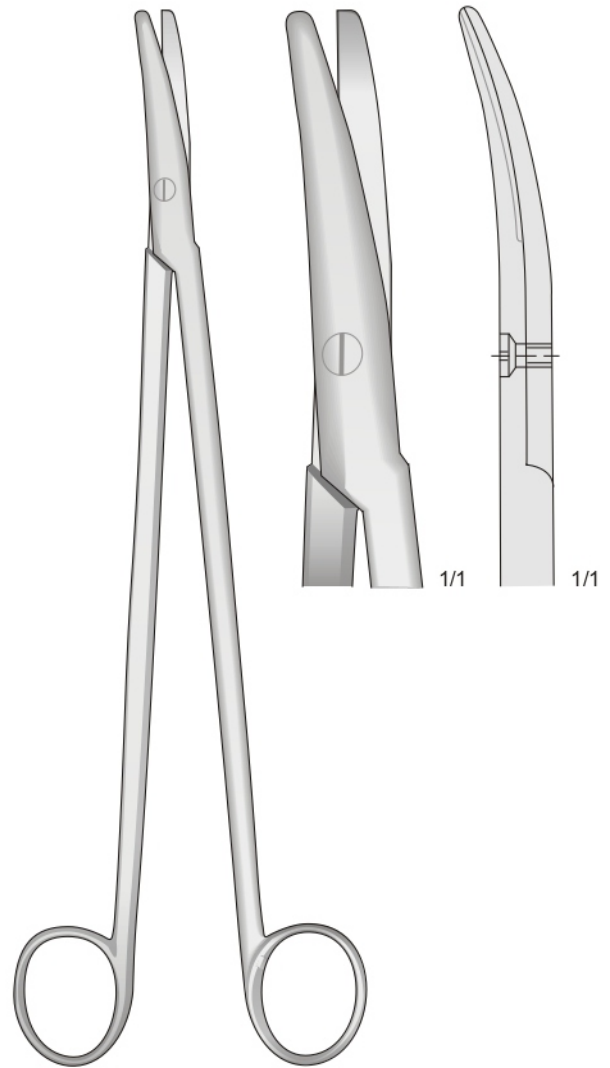

HS-10125  
200 mm

Forbici per cordone ombelicale - Umbilical cord scissors  
Nabelschnur Scheren - Ciseaux à cordon ombilical  
Tijeras umbilicales

HS-10126

HS-10126-1  
135 mm

HS-10126-2  
160 mm

DUBOIS  
HS-10127

Forbici per cefalotomia - Cephalotomy scissors  
Kephalotomie Scheren - Ciseaux à cèphalotomie  
Tijeras para cefalotomia

HS-10127-1  
270 mm

HS-10127-2  
270 mm

Forbici per utero  
Uterine scissors  
Uterusschere  
Ciseaux utérins  
Tijeras para útero

SIEBOLD  
HS-10128  
245 mm

WELLER  
HS-10129  
280 mm

Forbici per Enterotomia  
Bowel Scissors  
Darmscheren  
Ciseaux-Entérotomes  
Enteròtomos

Forbici per Episiotomia  
Episiotomy Scissors  
Episiotomie-Scheren  
Ciseaux à épisiotomie  
Tijeras para Episiotomia