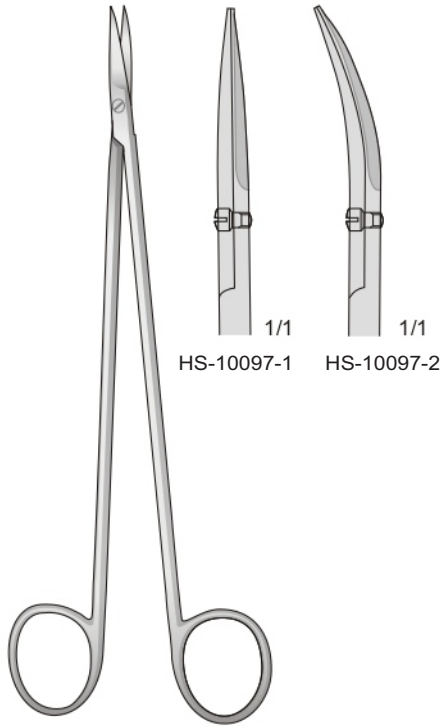

HS-10092

MAYO-STILLE  
HS-10093

HS-10093-1  
140 mm

HS-10093-2  
170 mm

HS-10093-3  
140 mm

HS-10093-4  
170 mm

Forbici per dissezione a taglio bilaterale - Bilateral Dissecting Scissors  
Präparierenscheren - Ciseaux à dissection - Tijeras para preparaciones