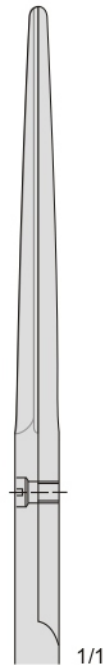

HS-10063-3  
 165 mm

1/1

HS-10063-4  
 185 mm

1/1

HS-10063-5  
 200 mm

HS-10063

DEAVER  
HS-10064  
145 mm

HS-10064-1  
145 mm

HS-10064-2  
145 mm

HS-10064-3  
145 mm

Forbici da incisione - Incision scissors  
Inzisionscheren - Ciseaux à incision  
Tijeras para incisión

HS-10065

HS-10065-1  
130 mm

HS-10065-2  
145 mm

HS-10065-3  
165 mm

HS-10065-4  
185 mm

**Operating Scissors**

WERTHEIM  
HS-10066

HS-10066-1  
145 mm

HS-10066-2  
200 mm

HS-10066-3  
230 mm

Con una lama dentellata  
With one blade serrated  
Mit eine Schneide gezahnt  
Avec lame dentèle  
Con una hoja dentada