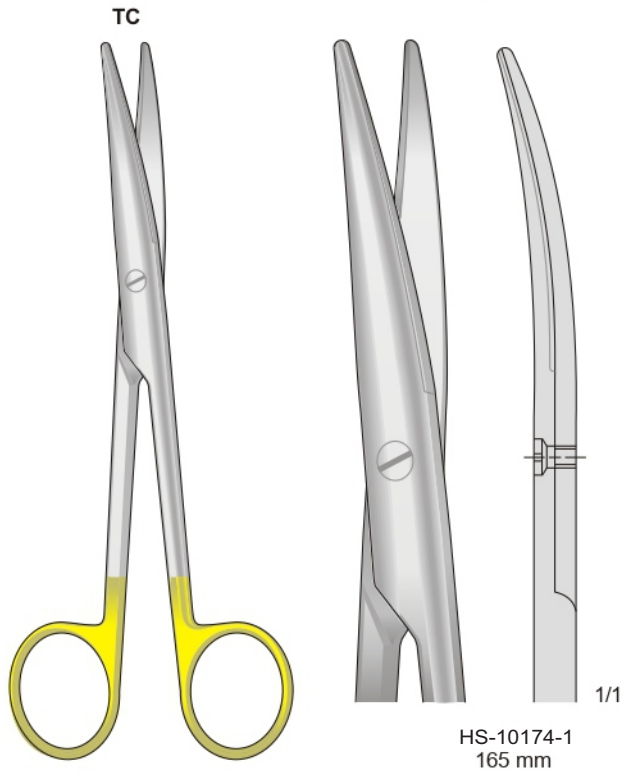

Con punta al carburo di tungsteno - Tungsten-carbide scissors  
Mit Hartmetalleinsätzen - Avec plaquettes en carbure de tungstène - Tijeras de tungsteno

LEXER  
HS-10172

HS-10172-1  
160 mm

HS-10172-2  
210 mm

TC

LEXER  
HS-10173

HS-10173-1  
160 mm

HS-10173-2  
210 mm

**Operating Scissors**

Con punta al carburo di tungsteno - Tungsten-carbide scissors  
Mit Hartmetalleinsätzen - Avec plaquettes en carbure de tungstène - Tijeras de tungsteno

HS-10176-1

HS-10176-2

Forbice per isterectomia - Hysterectomy Scissors  
Hysterectomie Scheren - Ciseaux à Hystérérectomie  
Tijera para Histerectomia

HS-10178  
250 mm

HS-10177-1

1/1

HS-10178-1

1/1