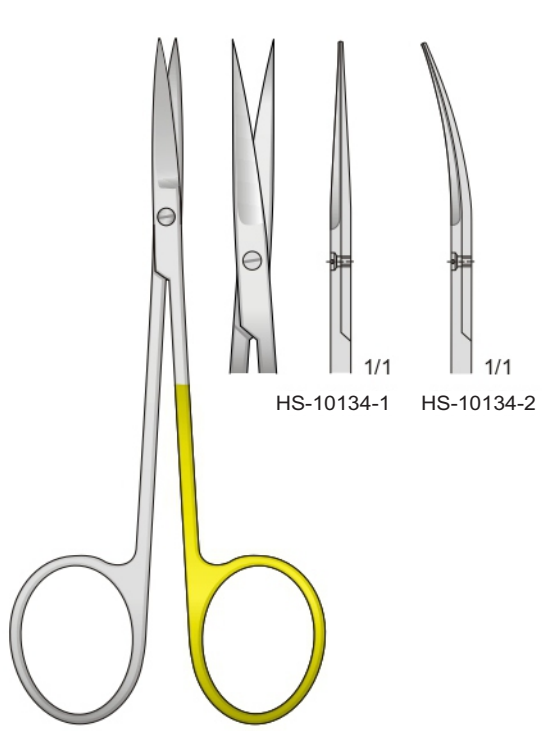

GOLDMAN FOX  
HS-10133  
U3-1900  
130 mm

1/1

HS-10133-1  
U3-1900-13

**Operating Scissors**

Forbici "super-cut" estremamente taglienti per tessuti con riduzione del trauma - "Super-cut" scissors for gripping tissue and cutting interproximally  
 "Super-cut" scheren micro-schliff für tissue atrauma - Ciseaux "super cut" coupe les tissus en reduisant les risques de traumatisme  
 Tijeras "super cortes" para cortar tissue-atrauma