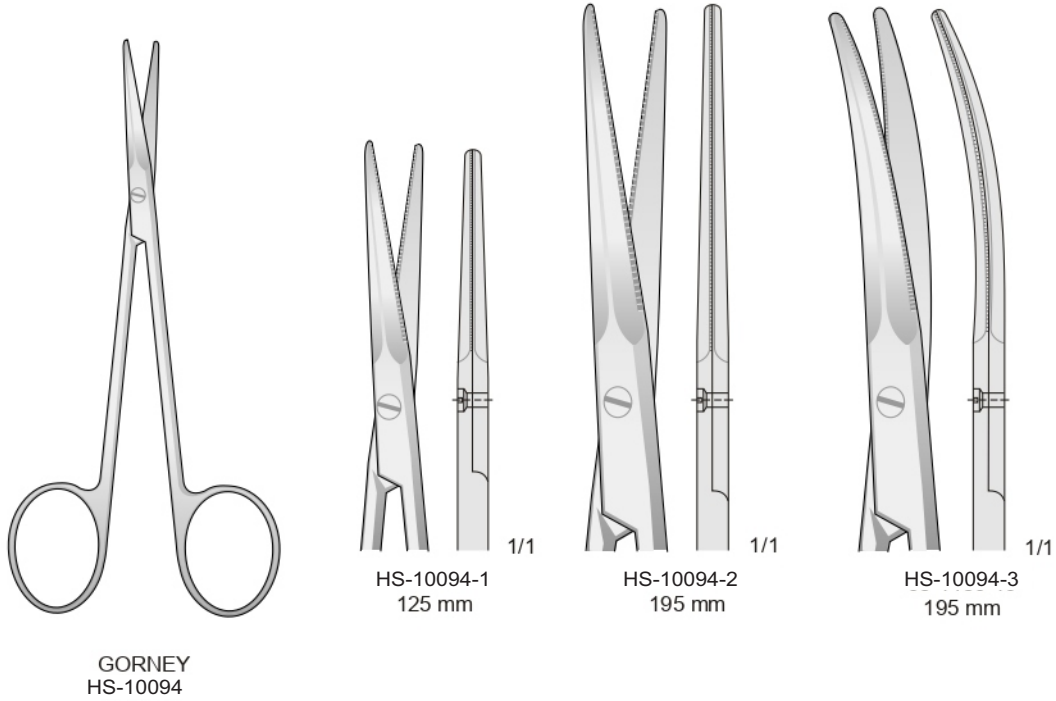

HS-10092

MAYO-STILLE  
HS-10093

HS-10093-1  
140 mm

HS-10093-2  
170 mm

HS-10093-3  
140 mm

HS-10093-4  
170 mm

Forbici per dissezione a taglio bilaterale - Bilateral Dissecting Scissors  
Präparierenscheren - Ciseaux à dissection - Tijeras para preparaciones

HS-10097  
190 mm

STRULLY  
HS-10098  
220 mm

STRULLY  
HS-10099  
220 mm

SATINSKY  
HS-10100  
245 mm

*Operating Scissors*

Dentellata - Serrated - Gezahnt - Dentelé - Dentadas

DEAN  
HS-10101  
180 mm

SCHMIEDEN-TAYLOR  
HS-10102  
155 mm