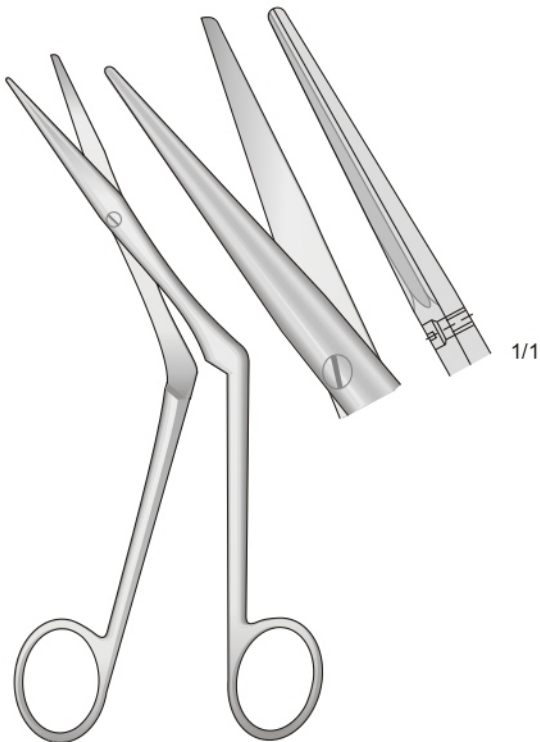

HEYMANN-KNIGHT
HS-10107
175 mm