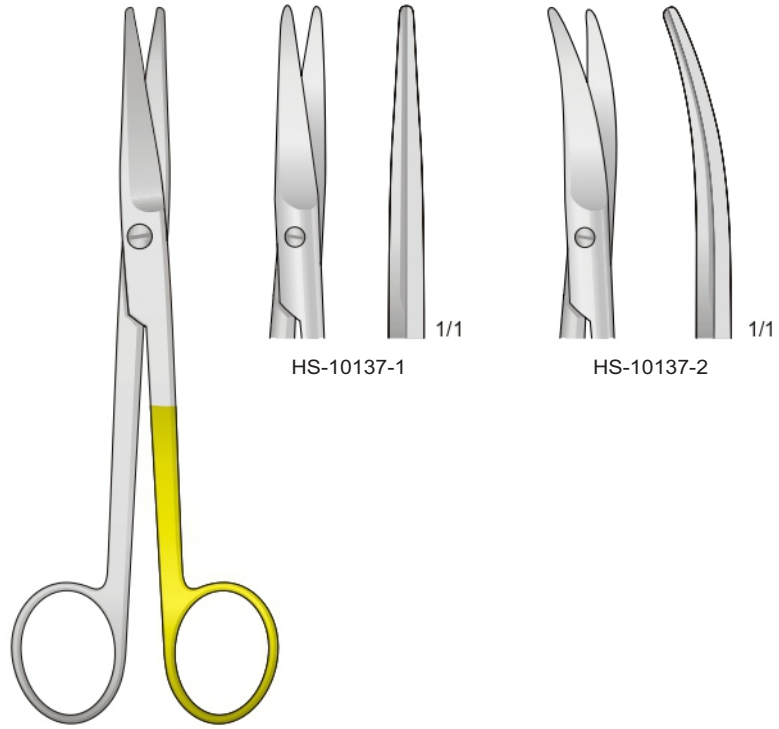

IRIS  
HS-10134  
110 mm

METZENBAUM  
HS-10135  
145 mm

METZENBAUM  
HS-10136  
185 mm

**Operating Scissors**

Forbici "super-cut" estremamente taglienti per tessuti con riduzione del trauma - "Super-cut" scissors for gripping tissue and cutting interproximally  
 "Super-cut" scheren micro-schliff für tissue atrauma - Ciseaux "super cut" coupe les tissus en reduisant les risques de traumatisme  
 Tijeras "super cortes" para cortar tissue-atrauma