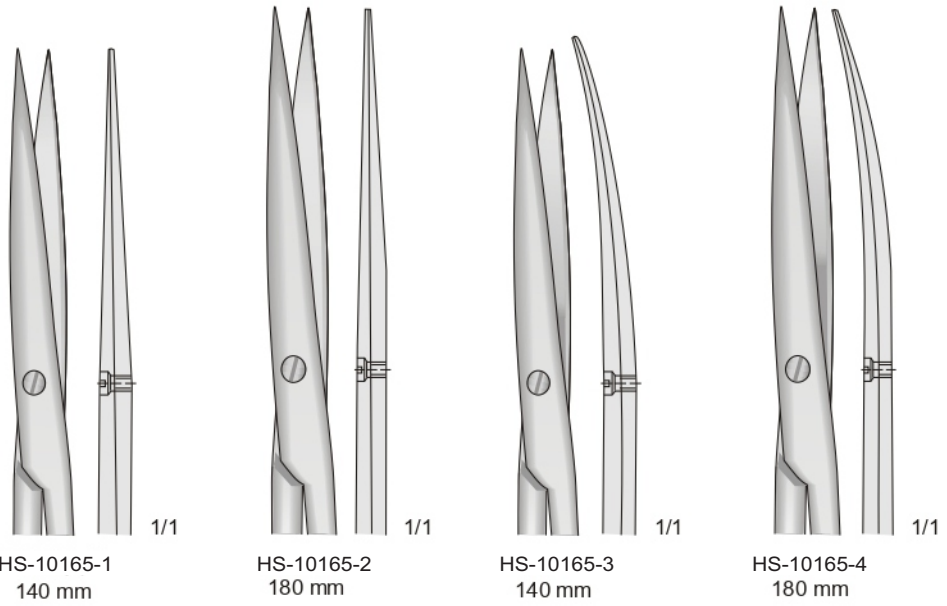

METZENBAUM-FINO
HS-10166