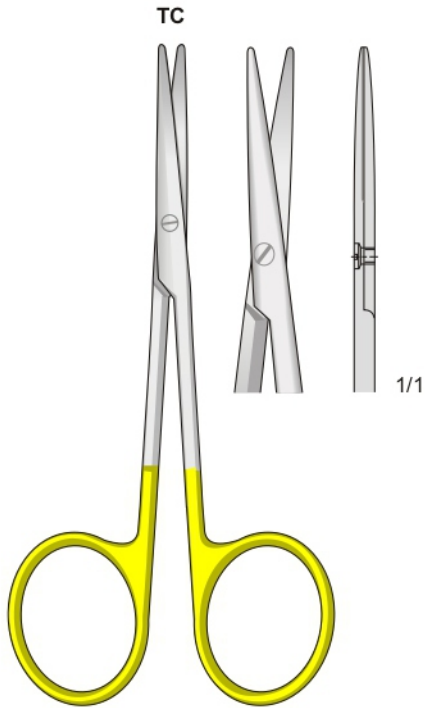

HS-10145  
110 mm

GOLDMAN-FOX  
HS-10146  
135 mm

PECK-JOSEPH  
HS-10147  
140 mm

METZENBAUM-FINO  
HS-10148  
140 mm

**Operating Scissors**

Con punta al carburo di tungsteno - Tungsten-carbide scissors  
Mit Hartmetalleinsätzen - Avec plaquettes en carbure de tungstène - Tijeras de tungsteno