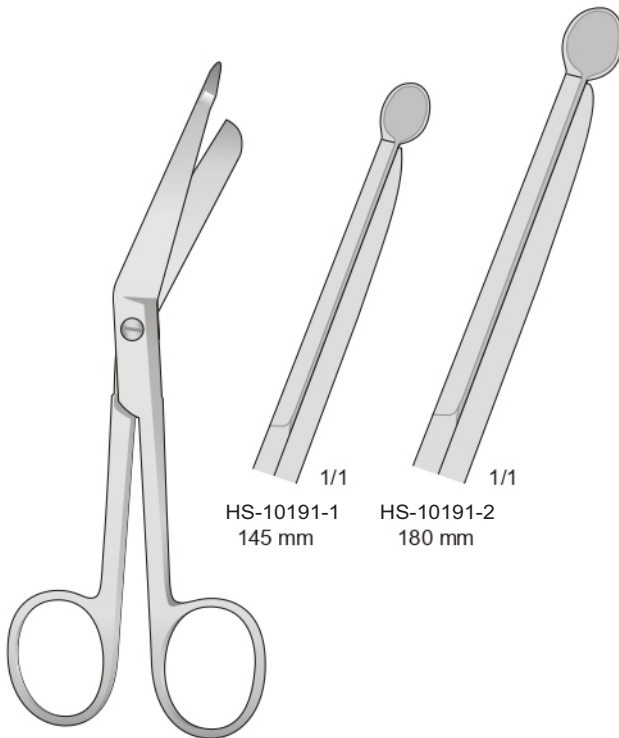

SIMS  
HS-10180

HS-10180-1  
200 mm

HS-10180-2  
230 mm

**Wellenschliff Scissors**

Forbici con taglio ondulato su una lama  
 Scissors cut one serrated cutting edge  
 Scheren mit wellenschliff auf einer Schnittfläche  
 Ciseaux avec affutage spécial ont une lame dentée

SPENCER  
HS-10184  
110 mm

SPENCER  
HS-10185  
110 mm

HS-10186  
115 mm

SPENCER  
HS-10187  
145 mm

SPENCER  
HS-10188  
135 mm

LORENZ  
HS-10189  
230 mm

BRUNS  
HS-10190  
240 mm

LISTER  
HS-10191

HS-10191-1  
145 mm

HS-10191-2  
180 mm

ESMARCH  
HS-10192

HS-10192-1  
200 mm

Wire and Plate Cutting Scissors

Forbice universale dentellata  
Draht-und Blechscherer gezahnt  
Wire cutting scissor serrated  
Coupe-fils dentelés  
Tijeras para cortar hilo de acero dentadas