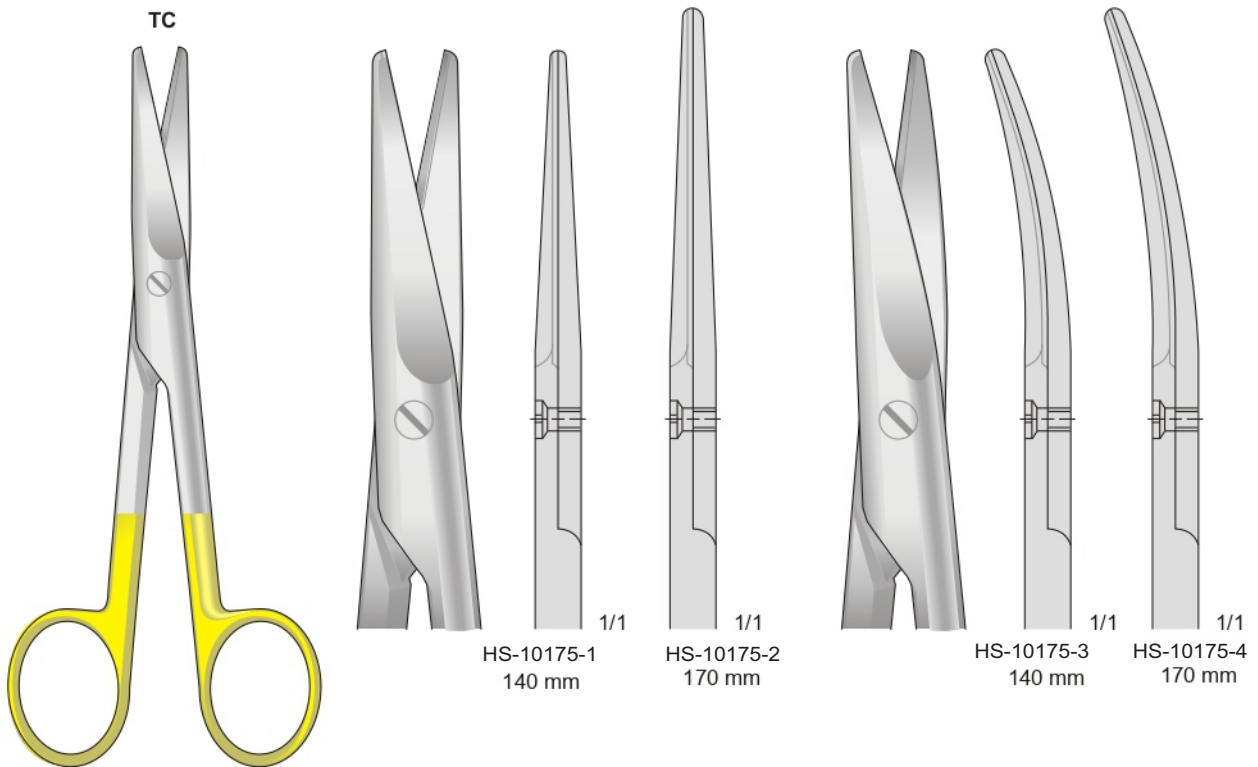

MAYO
HS-10175