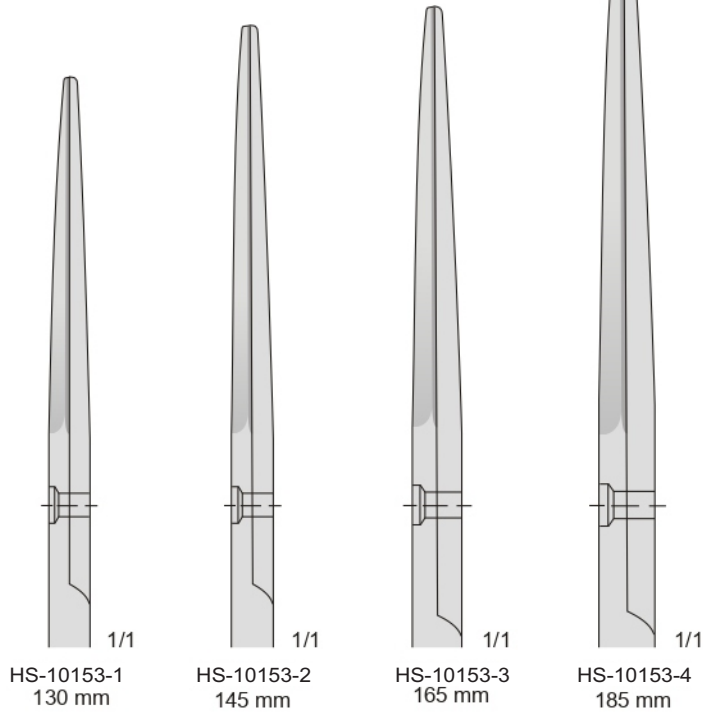

Operating Scissors

Con punta al carburo di tungsteno - Tungsten-carbide scissors
Mit Hartmetalleinsätzen - Avec plaquettes en carbure de tungstène - Tijeras de tungsteno

HS-10154