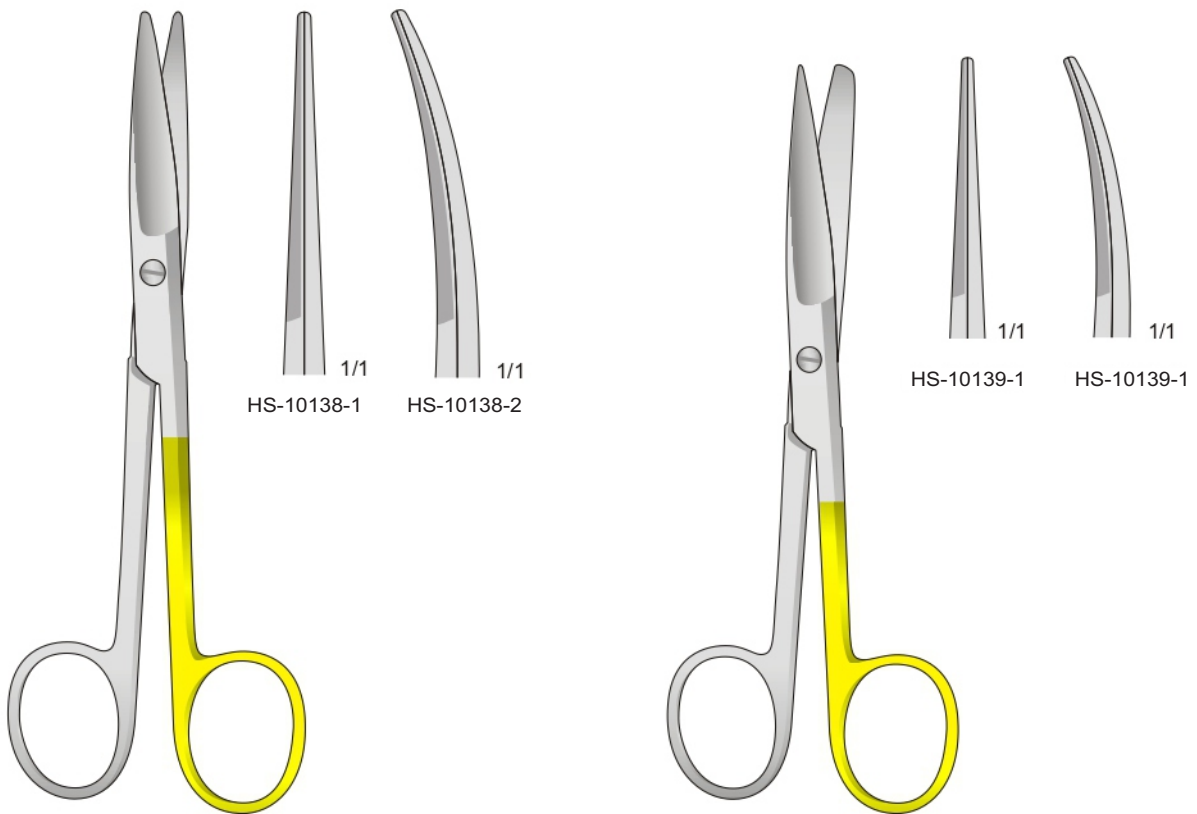

MAYO
HS-10138
170 mm

HS-10139
145 mm