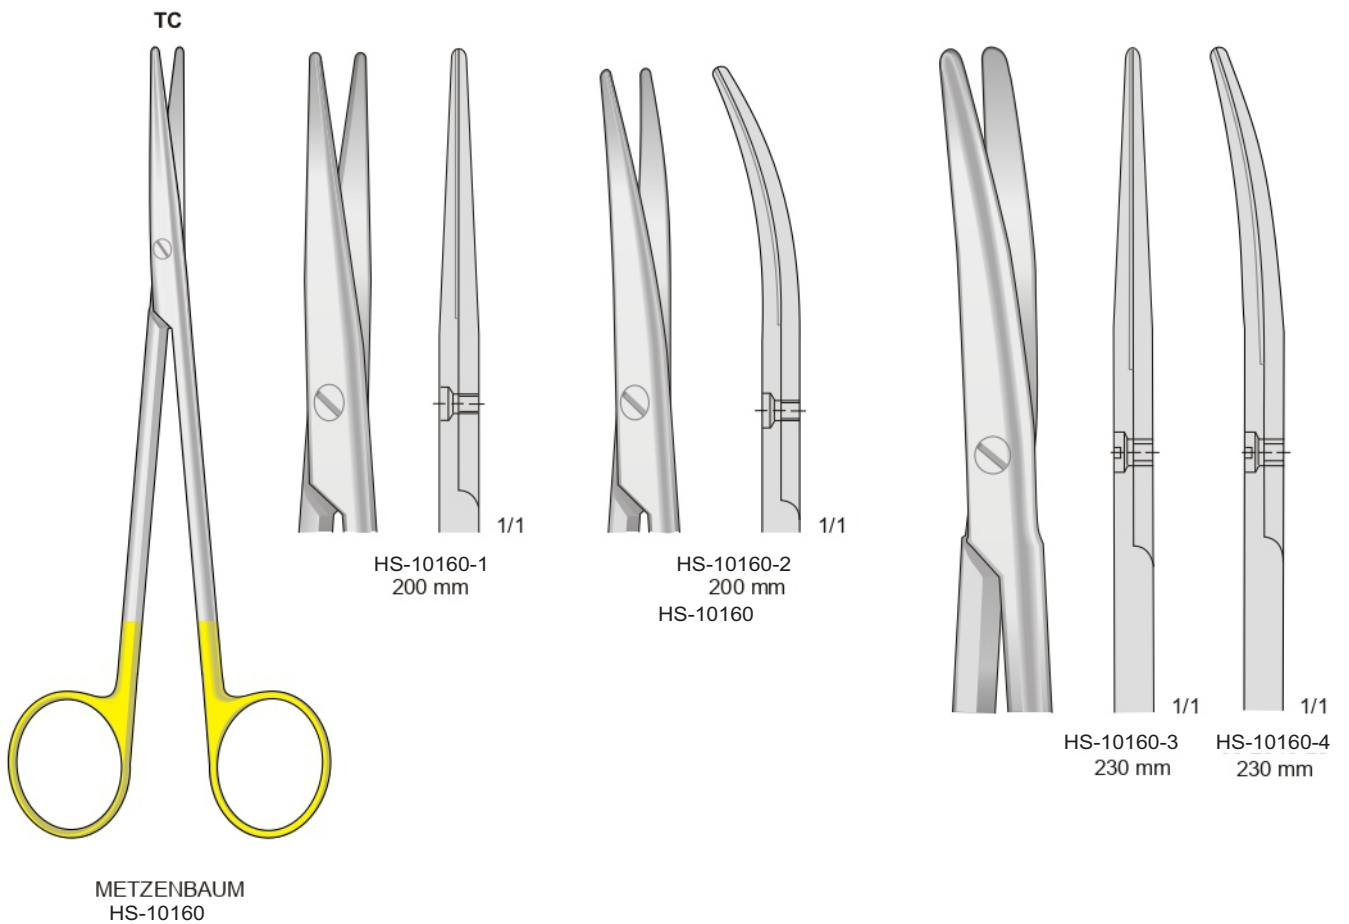

HS-10157

HS-10158

**Operating Scissors**

Con punta al carburo di tungsteno - Tungsten-carbide scissors  
Mit Hartmetalleinsätzen - Avec plaquettes en carbure de tungstène - Tijeras de tungsteno

**Operating Scissors**