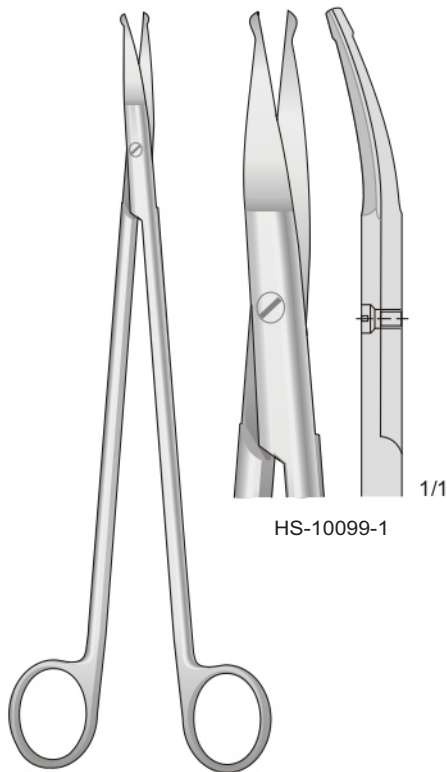

STRULLY
HS-10099
220 mm