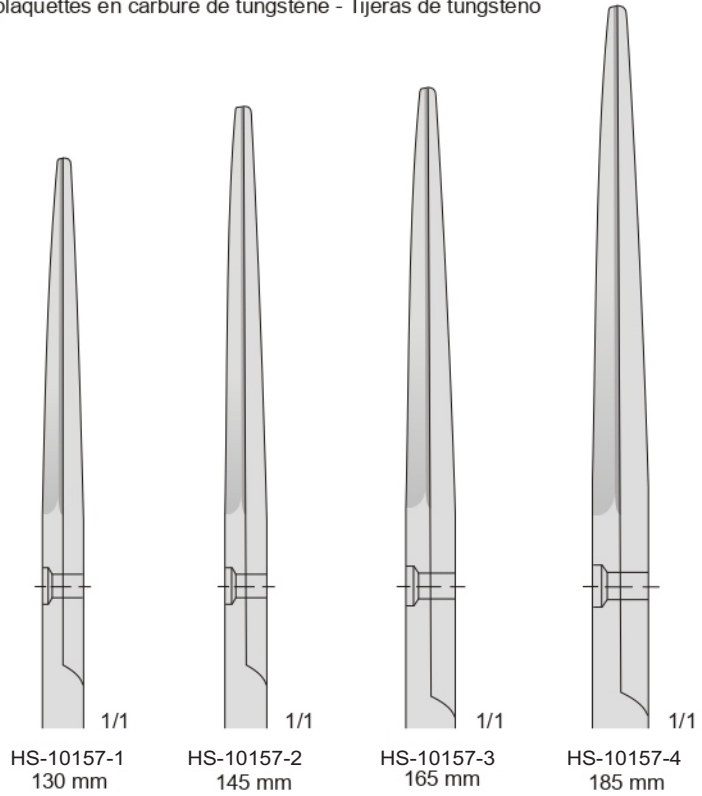

Operating Scissors

Con punta al carburo di tungsteno - Tungsten-carbide scissors
Mit Hartmetalleinsätzen - Avec plaquettes en carbure de tungstène - Tijeras de tungsteno

HS-10158