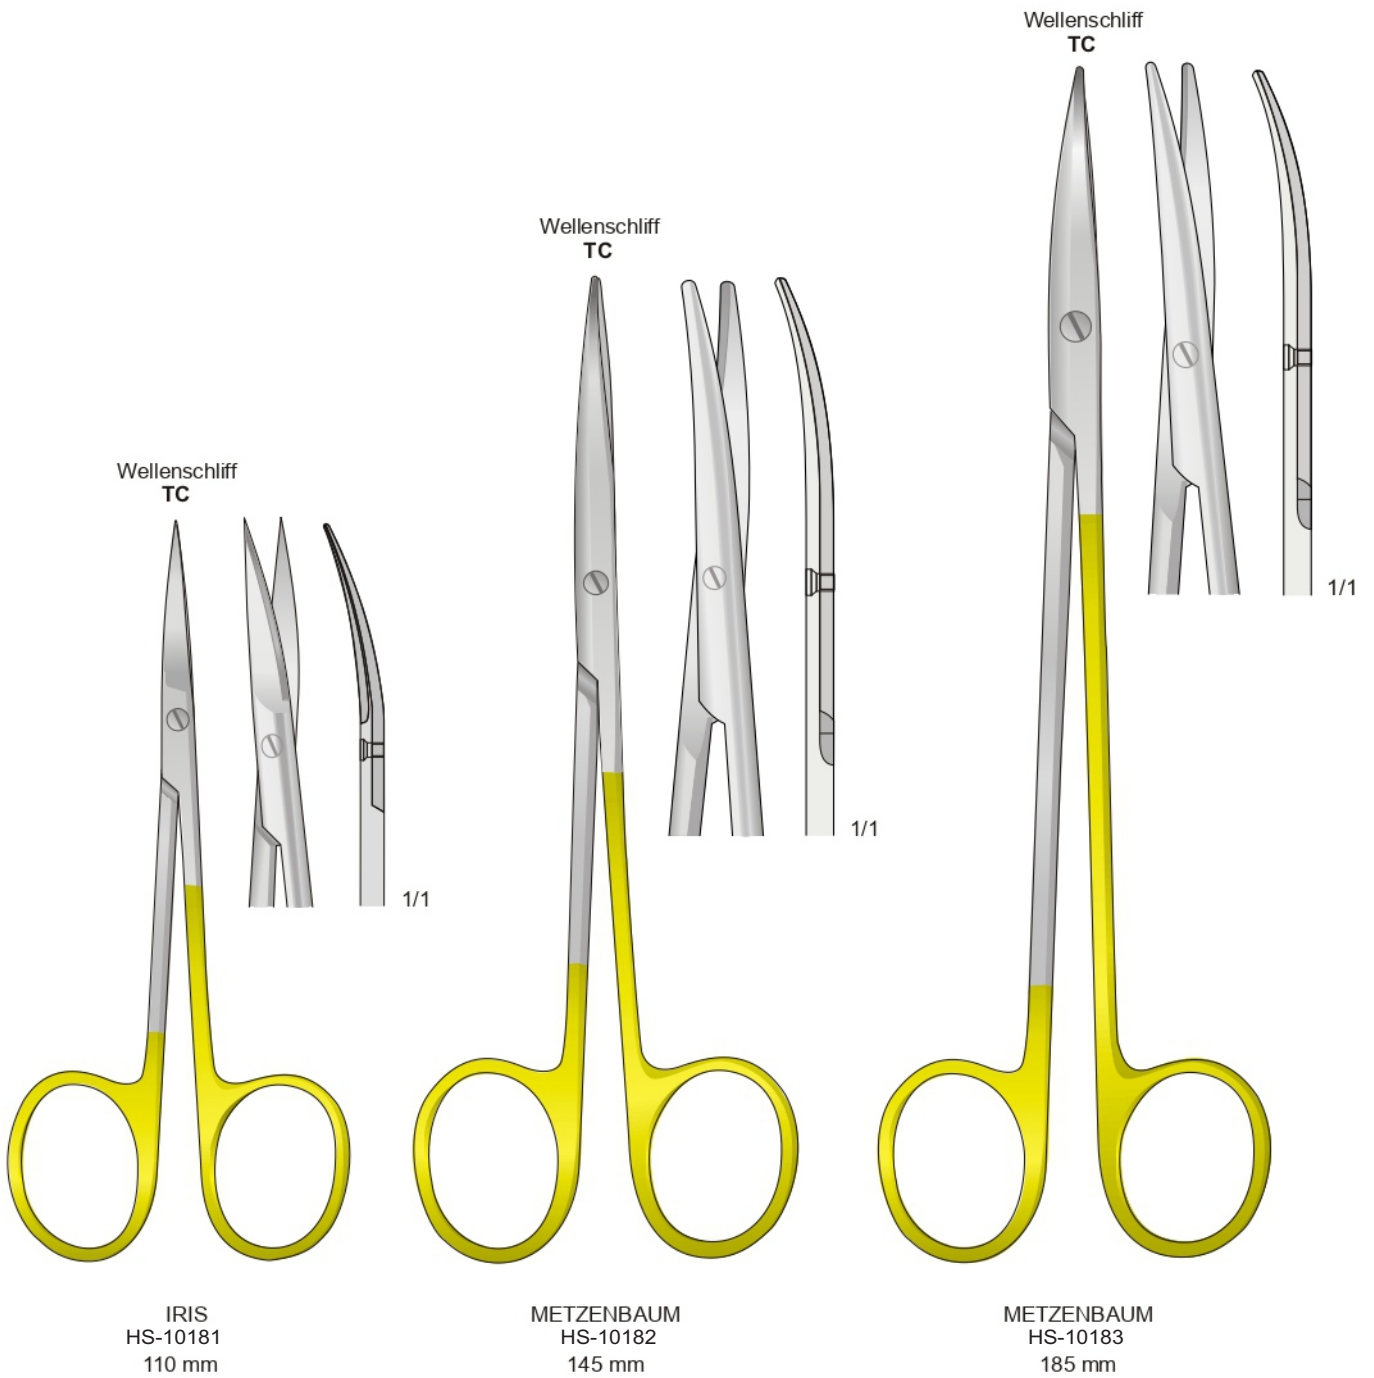

HS-10176-1

HS-10176-2

Forbice per isterectomia - Hysterectomy Scissors  
Hysterectomie Scheren - Ciseaux à Hystérérectomie  
Tijera para Histerectomia

HS-10178  
250 mm

HS-10177-1

1/1

HS-10178-1

1/1

SIMS  
HS-10180

HS-10180-1  
200 mm

HS-10180-2  
230 mm

**Wellenschliff Scissors**

Forbici con taglio ondulato su una lama  
 Scissors cut one serrated cutting edge  
 Scheren mit wellenschliff auf einer Schnittfläche  
 Ciseaux avec affutage spécial ont une lame dentée

SPENCER  
HS-10184  
110 mm

SPENCER  
HS-10185  
110 mm

HS-10186  
115 mm

SPENCER  
HS-10187  
145 mm

SPENCER  
HS-10188  
135 mm

LORENZ  
HS-10189  
230 mm

BRUNS  
HS-10190  
240 mm

LISTER  
HS-10191

HS-10191-1  
145 mm

HS-10191-2  
180 mm

ESMARCH  
HS-10192

HS-10192-1  
200 mm

Wire and Plate Cutting Scissors

Forbice universale dentellata  
Draht-und Blechscherer gezahnt  
Wire cutting scissor serrated  
Coupe-fils dentelés  
Tijeras para cortar hilo de acero dentadas