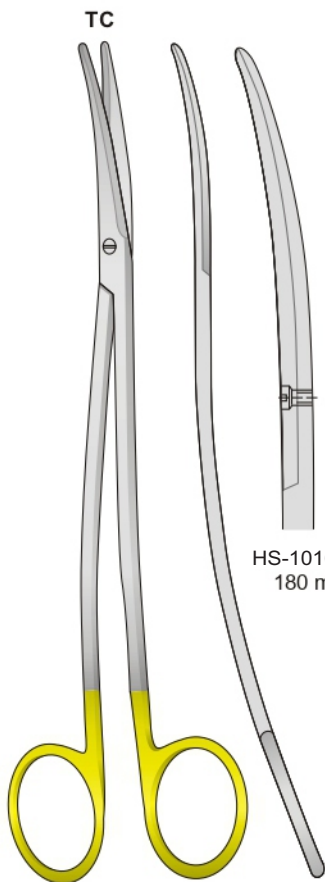

METZENBAUM-FINO
HS-10166