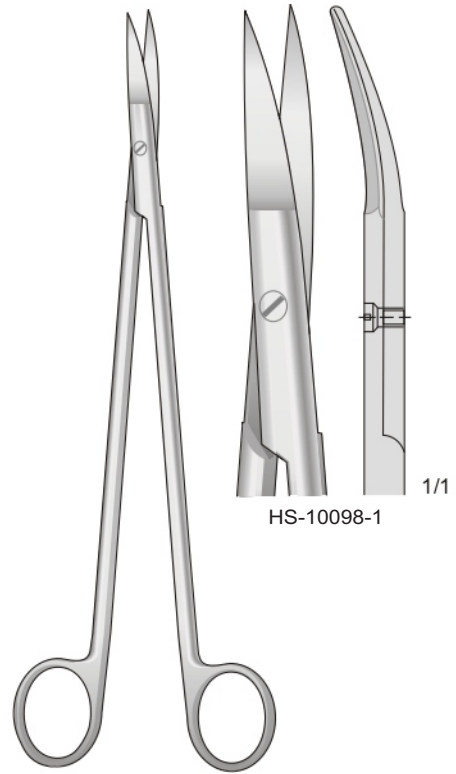

STRULLY
HS-10098
220 mm