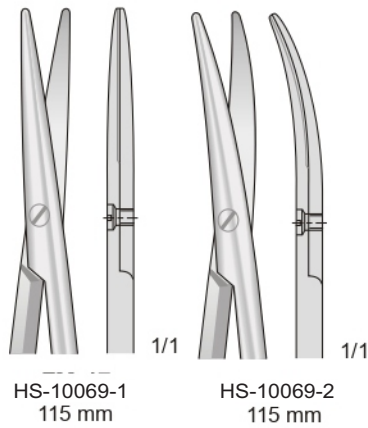

LITTLER
HS-10070
120 mm