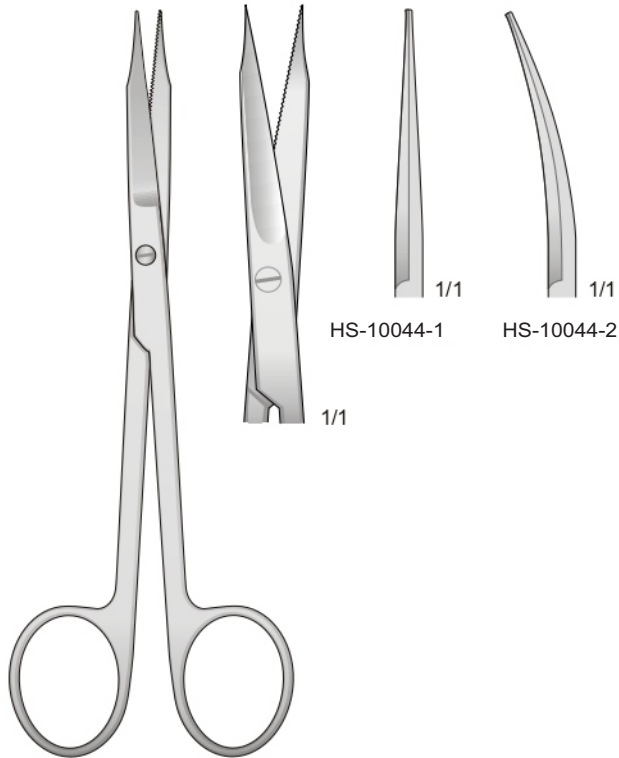

Dentellata - Sawedge - Gezahnt - Dentelé - Dentadas

GOLDMAN-FOX
HS-10044
120 mm