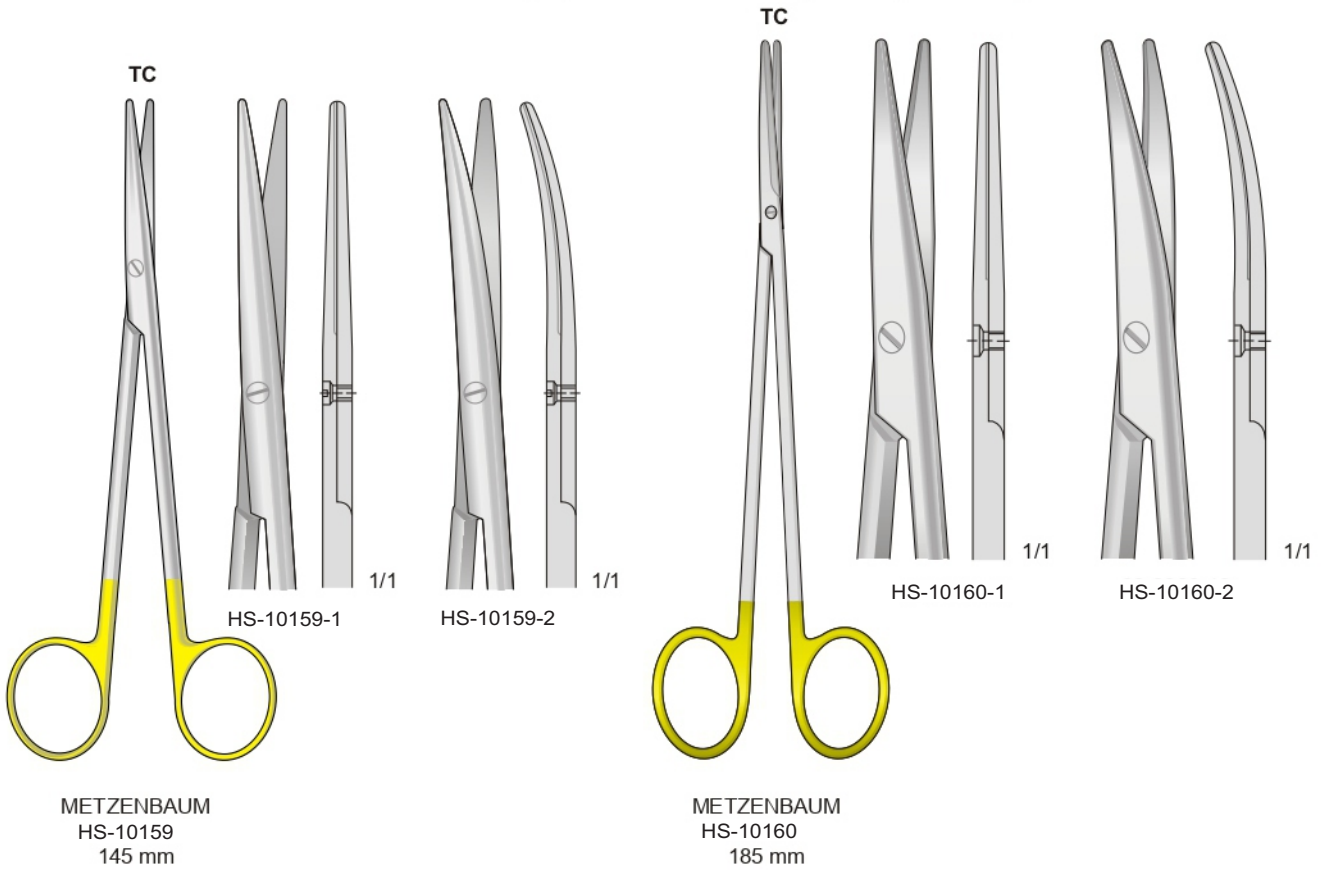

HS-10156-2  
145 mm

HS-10156-3  
165 mm

**Operating Scissors**

Con punta al carburo di tungsteno - Tungsten-carbide scissors  
Mit Hartmetalleinsätzen - Avec plaquettes en carbure de tungstène - Tijeras de tungsteno

HS-10157

HS-10158

**Operating Scissors**

Con punta al carburo di tungsteno - Tungsten-carbide scissors  
Mit Hartmetalleinsätzen - Avec plaquettes en carbure de tungstène - Tijeras de tungsteno

**Operating Scissors**