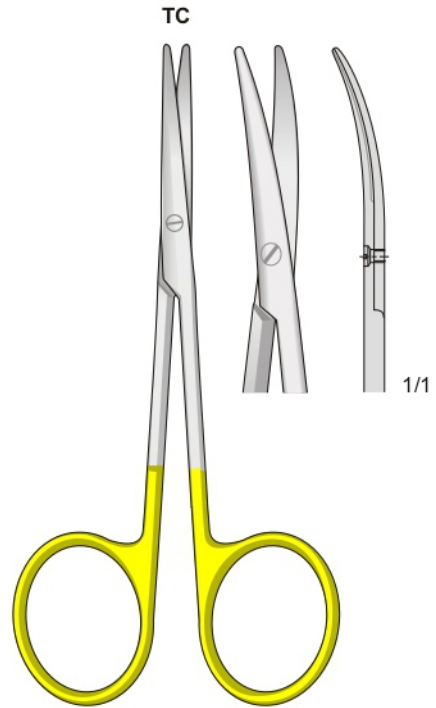

HS-10150
115 mm