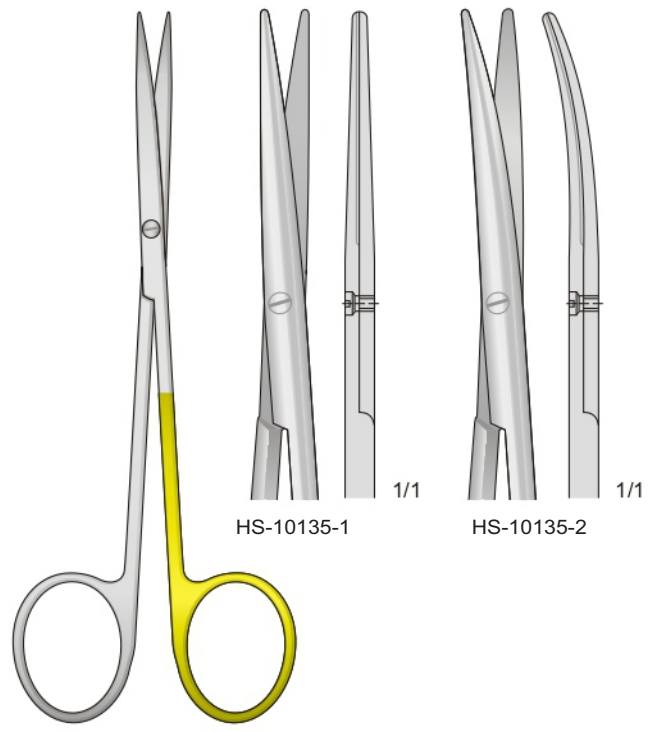

METZENBAUM
HS-10135
145 mm