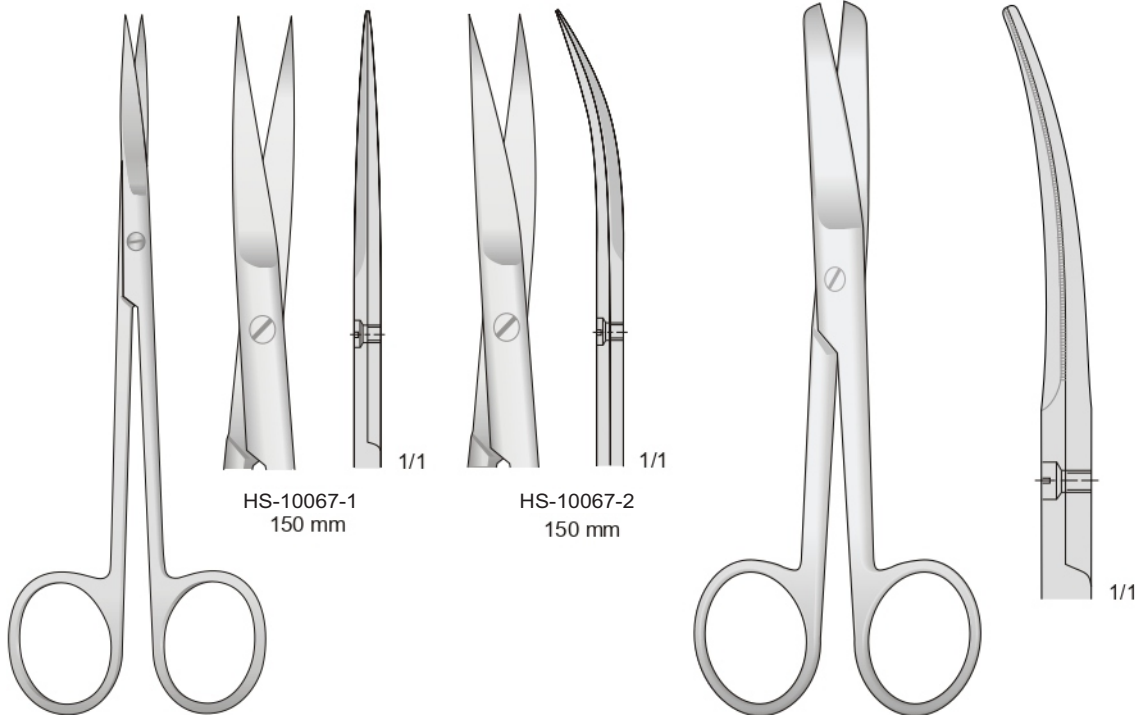

HS-10065-4  
185 mm

**Operating Scissors**

WERTHEIM  
HS-10066

HS-10066-1  
145 mm

HS-10066-2  
200 mm

HS-10066-3  
230 mm

Con una lama dentellata  
With one blade serrated  
Mit eine Schneide gezahnt  
Avec lame dentèle  
Con una hoja dentada