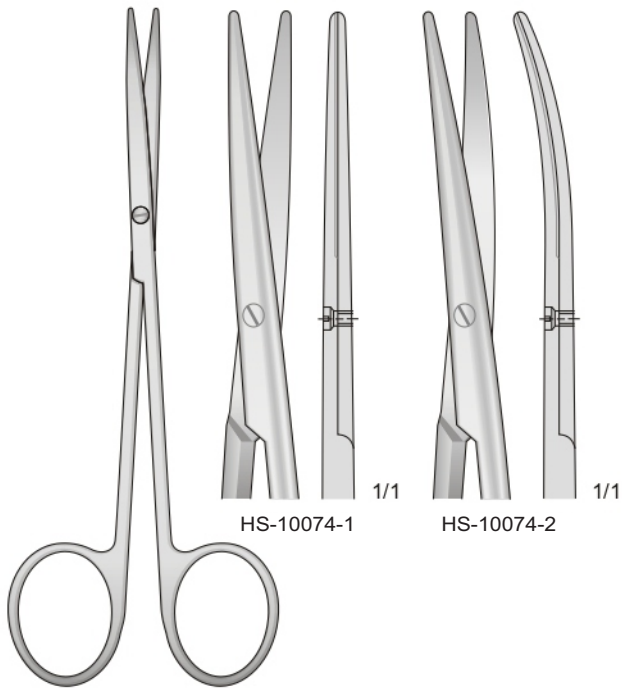

BABY - METZENBAUM  
HS-10069  
115 mm

LITTLER  
HS-10070  
120 mm

FOMON  
HS-10071  
110 mm

HS-10072  
140 mm

METZENBAUM  
HS-10073  
150 mm

**Operating Scissors**

Forbici per dissezione - Dissecting Scissors  
 Präparierscheren - Ciseaux à dissection - Tijeras para preparaciones