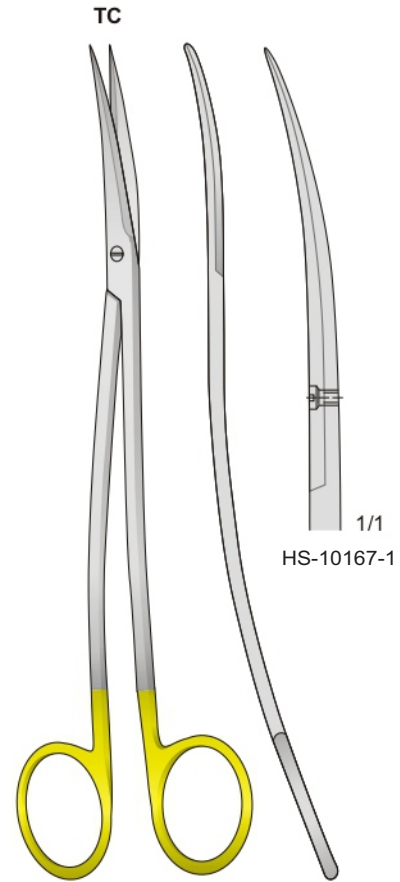

METZENBAUM-FINO
HS-10167
180 mm