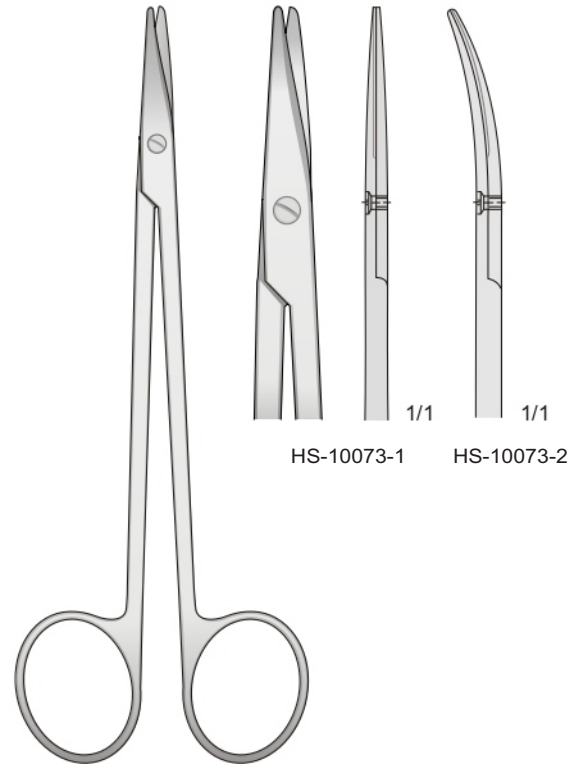

BABY - METZENBAUM  
HS-10069  
115 mm

LITTLER  
HS-10070  
120 mm

FOMON  
HS-10071  
110 mm

HS-10072  
140 mm

METZENBAUM  
HS-10073  
150 mm

**Operating Scissors**

Forbici per dissezione - Dissecting Scissors  
 Präparierscheren - Ciseaux à dissection - Tijeras para preparaciones