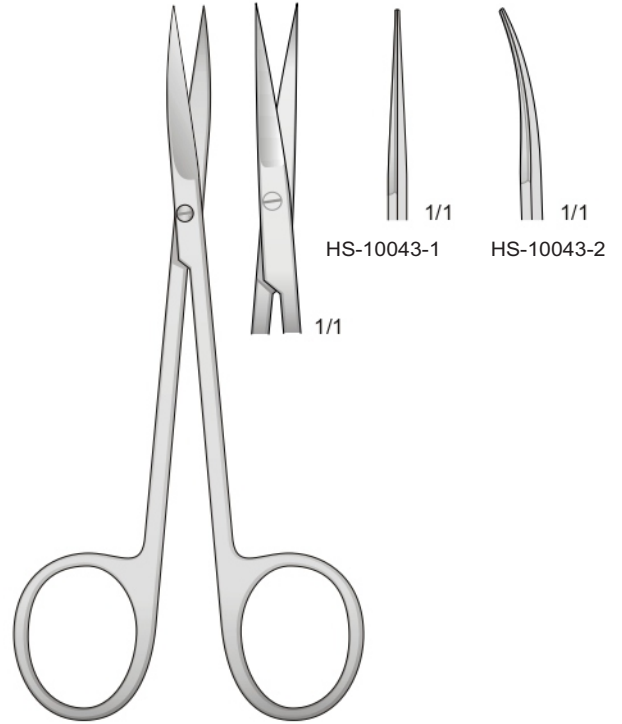

Dentellata - Sawedge - Gezahnt - Dentelé - Dentadas

HS-10043
110 mm