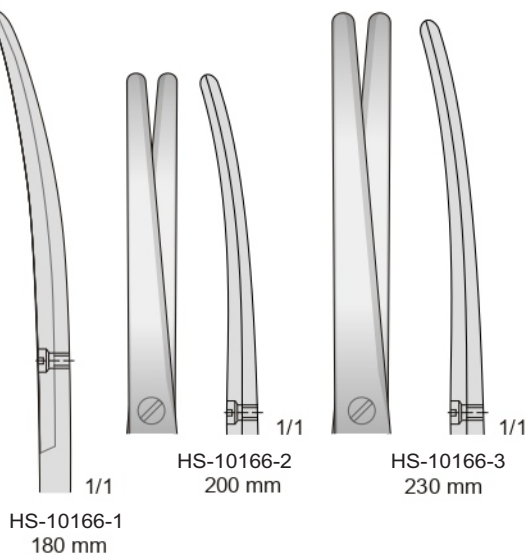

METZENBAUM-FINO
HS-10167
180 mm