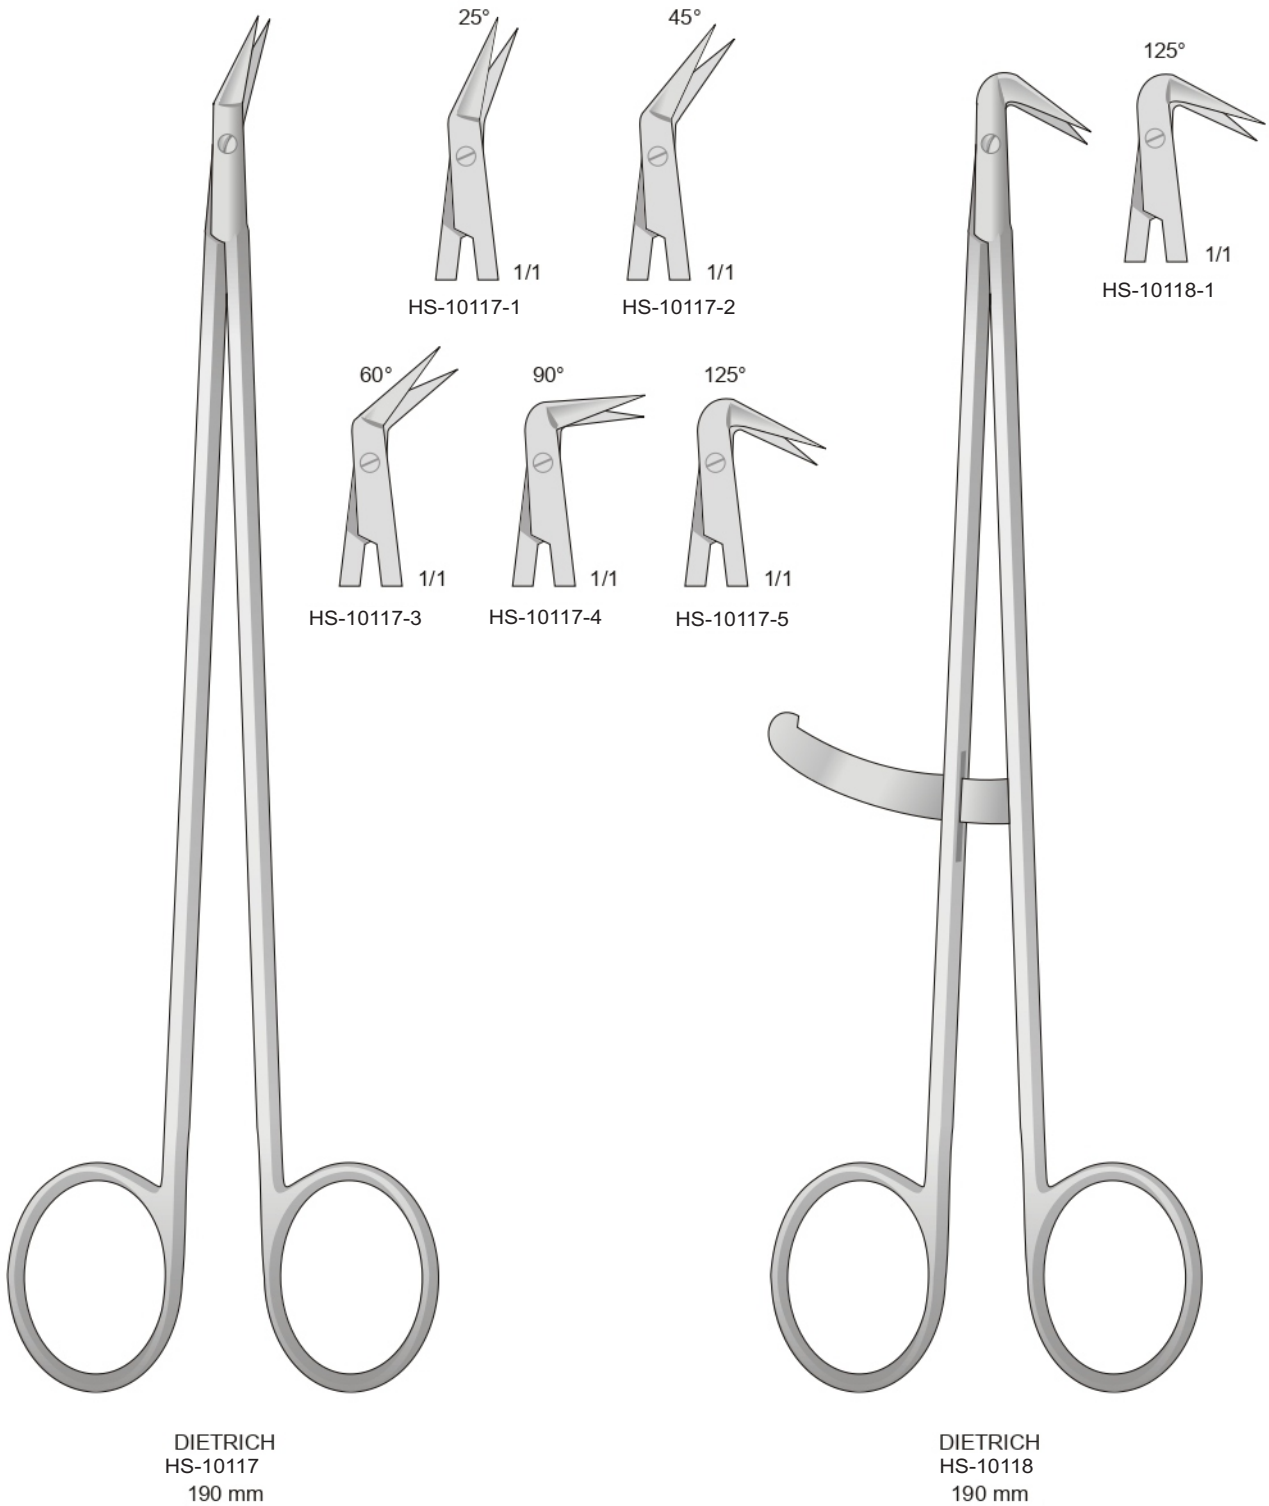

DIETRICH
HS-10117
190 mm

DIETRICH
HS-10118
190 mm