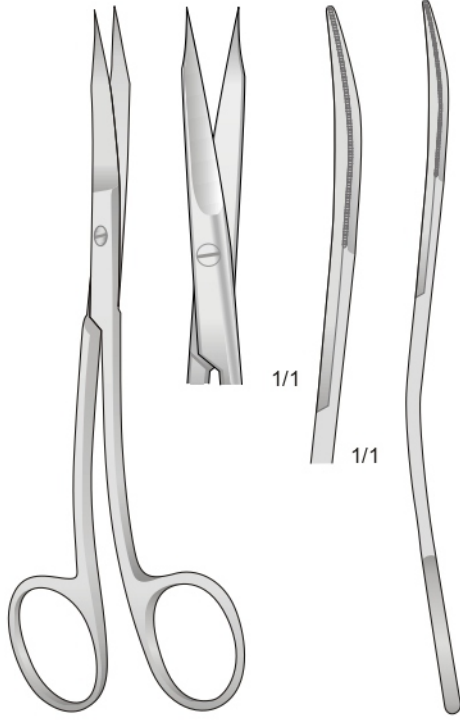

HS-10042  
110 mm

Dentellata - Sawedge - Gezahnt - Dentelé - Dentadas

HS-10043  
110 mm

Dentellata - Sawedge - Gezahnt - Dentelé - Dentadas

GOLDMAN-FOX  
HS-10044  
120 mm

*Delicate Scissors*

Dentellate  
Saw edge  
Gezahnt  
Dentelé  
Dentadas