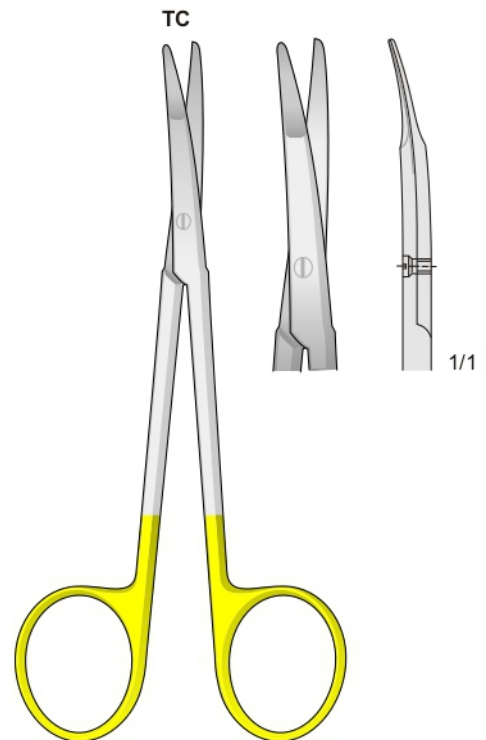

KILNER (RAGNELL)
HS-10152
125 mm