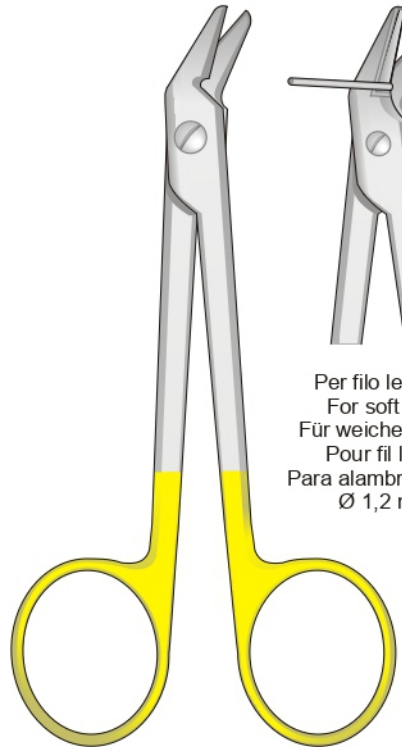

SPENCER  
HS-10184  
110 mm

SPENCER  
HS-10185  
110 mm

HS-10186  
115 mm

SPENCER  
HS-10187  
145 mm

SPENCER  
HS-10188  
135 mm

LORENZ  
HS-10189  
230 mm

BRUNS  
HS-10190  
240 mm

LISTER  
HS-10191

HS-10191-1  
145 mm

HS-10191-2  
180 mm

ESMARCH  
HS-10192

HS-10192-1  
200 mm

Wire and Plate Cutting Scissors

Forbice universale dentellata  
Draht-und Blechscherer gezahnt  
Wire cutting scissor serrated  
Coupe-fils dentelés  
Tijeras para cortar hilo de acero dentadas

HS-10196  
120 mm

TC

Per filo leggero  
For soft wire  
Für weichen Draht  
Pour fil léger  
Para alambres ligero  
Ø 1,2 mm

HS-10195  
120 mm

Con punta al carburo di tungsteno  
Tungsten-carbide scissors  
Mit Hartmetalleinsätzen  
Avec plaquettes en carbure de tungstène  
Tijeras de tungsteno