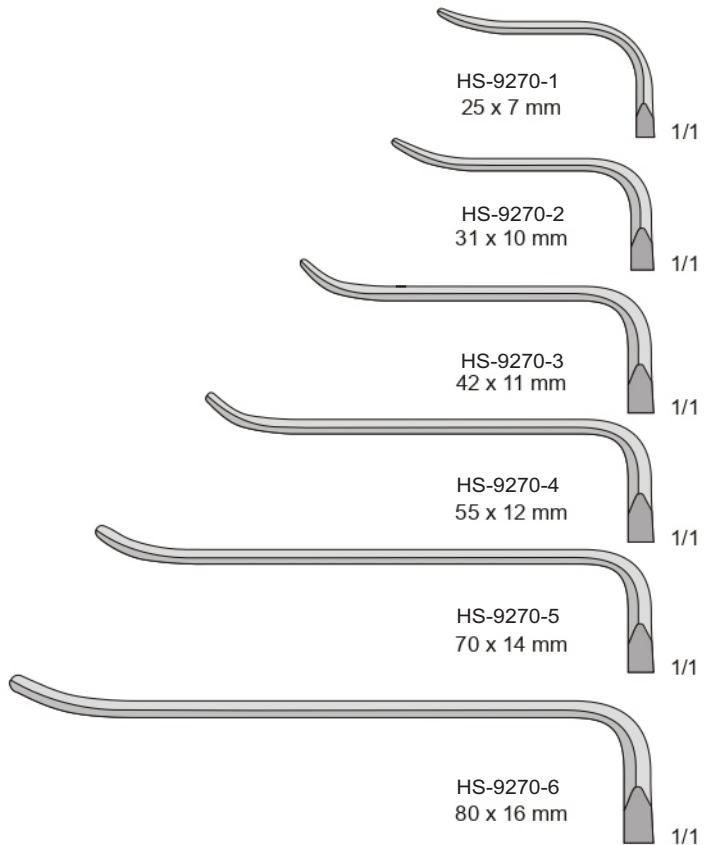

HS-9266-1  
25 x 6 mm 1/1

HS-9266-2  
35 x 8 mm 1/1

HS-9266-3  
35 x 11 mm 1/1

HS-9266-4  
35 x 15 mm 1/1

HS-9266-5  
40 x 11 mm 1/1

HS-9266-6  
55 x 11 mm 1/1

HS-9266-7  
70 x 14 mm 1/1

HS-9266-8  
80 x 12 mm 1/1

HS-9266-9  
80 x 16 mm 1/1

SAUERBRUCH  
HS-9267  
225 mm

KOCHER  
HS-9268  
230 mm

OBWEGESER  
HS-9269  
220 mm

OBWEGESER  
HS-9270  
220 mm

42 x 10 mm

1/1

70 x 11 mm

1/1

35 x 8 mm

1/1

1/1

1/1

1/1

OBWEGESER  
HS-9271  
215 mm

HS-9272  
220 mm