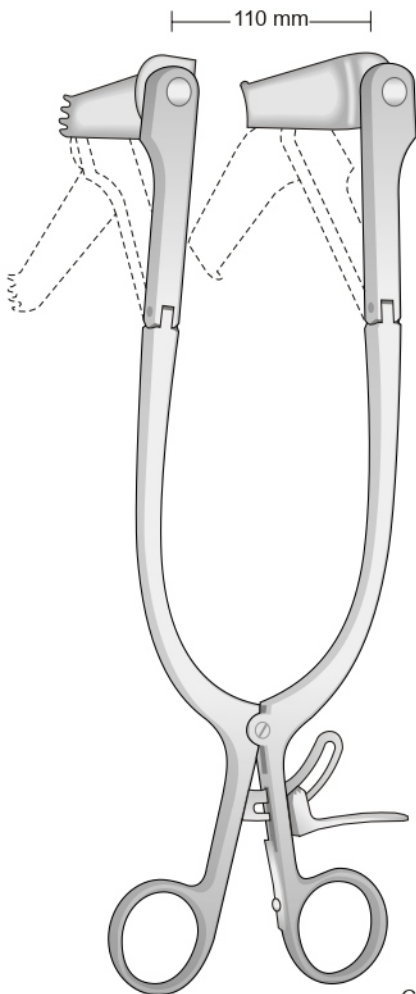

40 mm  
16 mm  
HS-9378-1

45 mm  
16 mm  
HS-9378-2

40 mm  
16 mm  
HS-9379-1

45 mm  
16 mm  
HS-9379-2

50 mm  
16 mm  
HS-9378-3

55 mm  
16 mm  
HS-9378-4

50 mm  
16 mm  
HS-9379-3

55 mm  
16 mm  
HS-9379-4

60 mm  
16 mm  
HS-9378-5

CLOWARD  
HS-9379  
160 mm

60 mm  
16 mm  
HS-9379-5

CLOWARD modif.  
HS-9378  
250 mm

Completo di 5 valve  
Complete with 5 blades  
Komplett mit 5 Valven  
Complet avec 5 valves  
Completo con 5 valvas