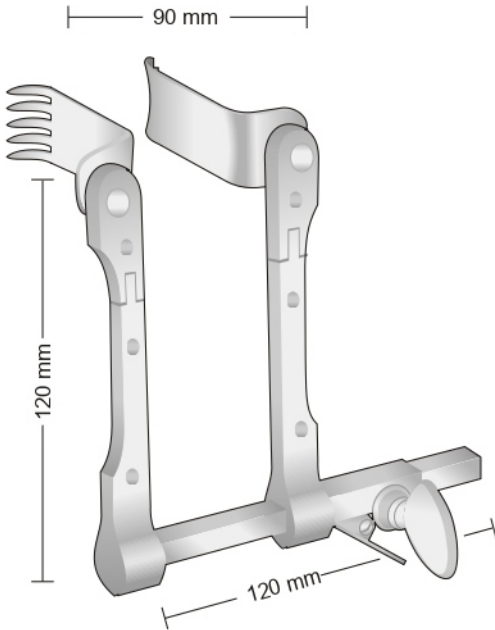

Smusso  
Blunt  
Stumpf  
Mousse  
Romo

SCOVILLE  
HS-9394-2  
70 mm

SCOVILLE

HS-9395-1	50x25 mm
HS-9395-2	50x50 mm
HS-9395-3	57x38 mm
HS-9395-4	64x25 mm
HS-9395-5	64x50 mm
HS-9395-6	67x30 mm
HS-9395-7	75x25 mm
HS-9395-8	75x50 mm
HS-9395-9	88x25 mm
HS-9395-10	100x50 mm

TAYLOR

HS-9396-1	48x50 mm
HS-9396-2	64x50 mm
HS-9396-3	64x64 mm
HS-9396-4	80x57 mm

SCOVILLE

HS-9397-1	41x38 mm
HS-9397-2	67x44 mm

CASPAR  
HS-9398-1

Completo con 5 + 5 valve  
Complete with 5 + 5 blade  
Komplett mit 5 + 5 Blätter  
Complet avec 5 + 5 valves  
Completo con 5 + 5 valvas