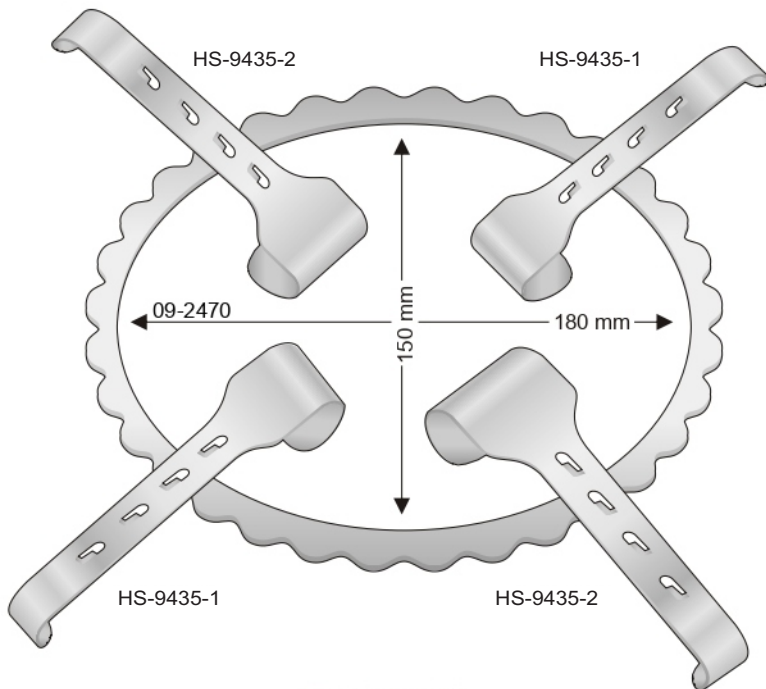

HS-9435-3
20 x 30 mm

HS-9435-4
20 x 40 mm

DENIS-BROWNE
HS-9436

Set completo per bambini
Set complete for children
Komplettsset für kinder
Set complete pour enfants
Set completo para niños

- HS-9435 - 1 Cornice 180 x 150 mm
- HS-9435-3 - 2 Valve 20 x 30 mm
- HS-9435-4 - 2 Valve 20 x 40 mm

HS-9435
180 x 150 mm
Cornice sola
Frame only
Rahmen allein
Ecarteur seul
Separador suelto

Per bambini - For children
Für kinder - Pour enfants
Para niños

DENIS-BROWNE
HS-9437

Set completo per adulti
Set complete for adults
Komplettsset für Erwachsene
Set complete pour adultes
Set completo para adultos

- HS-9438 - 1 Cornice 255 x 180 mm
- HS-9438-1 - 2 Valve 40 x 30 mm
- HS-9438-2 - 2 Valve 40 x 40 mm

HS-9438
255 x 180 mm
Cornice sola
Frame only
Rahmen allein
Ecarteur seul
Separador suelto

Per adulti - For adults
Für erwachsene - Pour adultes
Para adultos