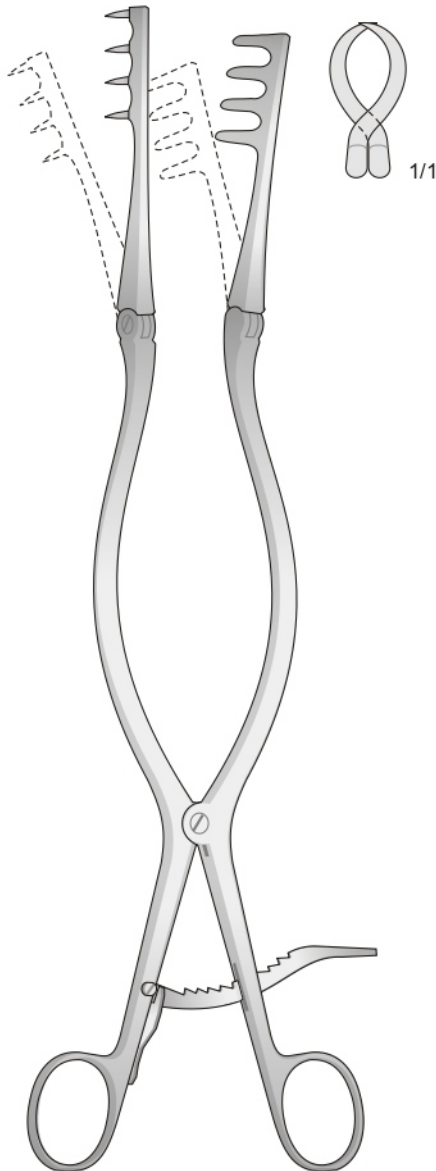

HS-9370-4  
250 mm

HS-9371-4  
250 mm

ADSON  
HS-9370 / HS-9371

Acuto - Sharp  
Spitz - Pointu  
Agudas

4 x 4 Denti  
4 x 4 Teeth  
4 x 4 Zähne  
4 x 4 Dents  
4 x 4 Dientes

BECKMANN  
HS-9372-1  
310 mm

Semi acuto -Sharp  
Halbscharf - Semi pointu  
Agudas