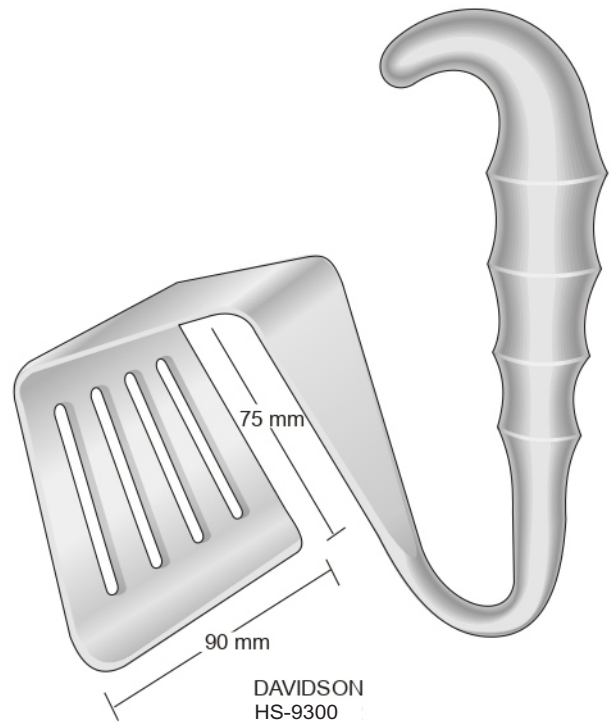

HS-9273  
215 mm

MIDDELDORPF  
HS-9278  
225 mm

MIDDELDORPF  
HS-9279  
255 mm

RICHARDSON-EASTMAN  
 HS-9285  
 Set 2 pezzi

RICHARDSON  
 HS-9286  
 240 mm

RICHARDSON  
 HS-9287  
 240 mm

KELLY  
HS-9288  
260 mm

TESSIER  
HS-9293  
180 mm

HS-9293-4  
66 X 50 mm

HS-9293-3  
59 X 50 mm

HS-9293-2  
52 X 50 mm

HS-9293-1  
36 X 50 mm

Retrattori per scapola  
Scapula retractors  
Scapula-Haken  
Ecarteurs pour scapula  
Separadores para scápula