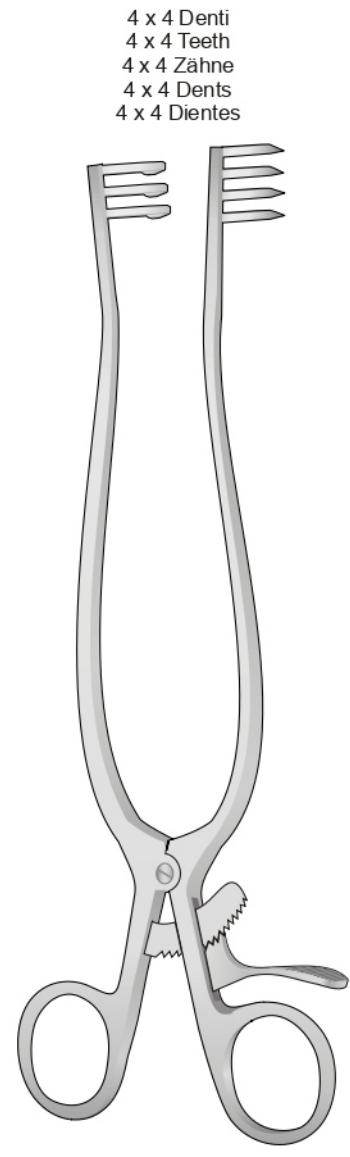

DOLWICK-REICH  
HS-9361-1  
170 mm

DOLWICK-REICH  
HS-9361-2  
170 mm

**Retractors**

ADSON  
HS-9362 / HS-0363  
200 mm

WEITLANER  
HS-9364 / HS-0365  
250 mm

ADSON  
HS-9366 / HS-9367  
265 mm

3 x 4 Denti  
3 x 4 Teeth  
3 x 4 Zähne  
3 x 4 Dents  
3 x 4 Dientes