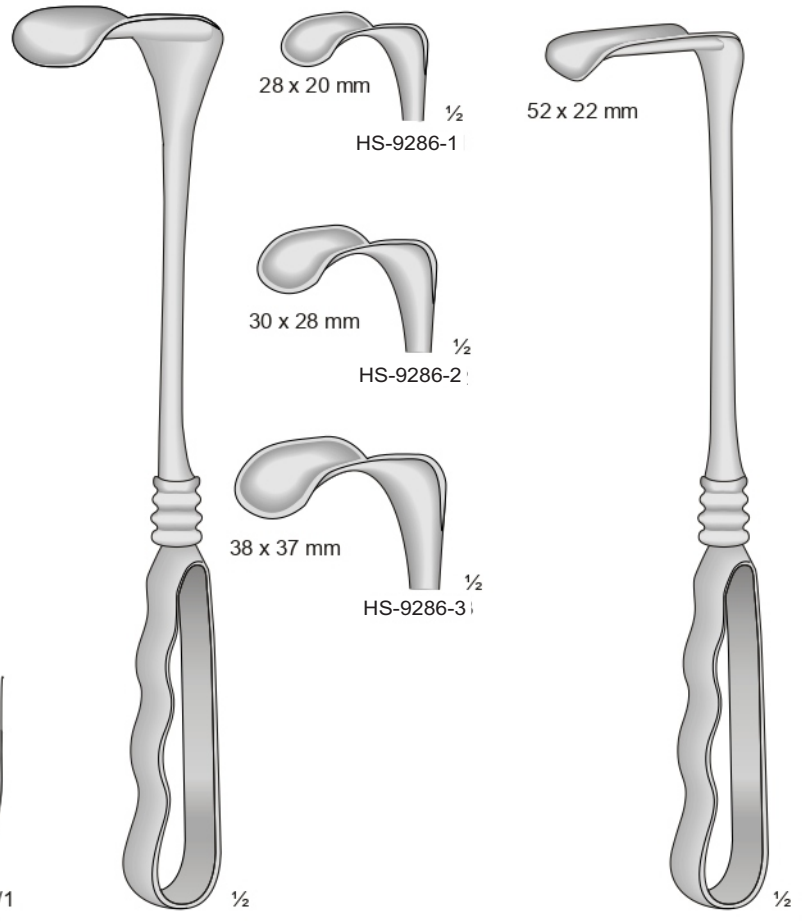

HS-9273  
215 mm

MIDDELDORPF  
HS-9278  
225 mm

MIDDELDORPF  
HS-9279  
255 mm

RICHARDSON-EASTMAN  
 HS-9285  
 Set 2 pezzi

RICHARDSON  
 HS-9286  
 240 mm

RICHARDSON  
 HS-9287  
 240 mm

KELLY  
HS-9288  
260 mm

TESSIER  
HS-9293  
180 mm

HS-9293-4  
66 X 50 mm

HS-9293-3  
59 X 50 mm

HS-9293-2  
52 X 50 mm

HS-9293-1  
36 X 50 mm

Retrattori per scapola  
Scapula retractors  
Scapula-Haken  
Ecarteurs pour scapula  
Separadores para scápula