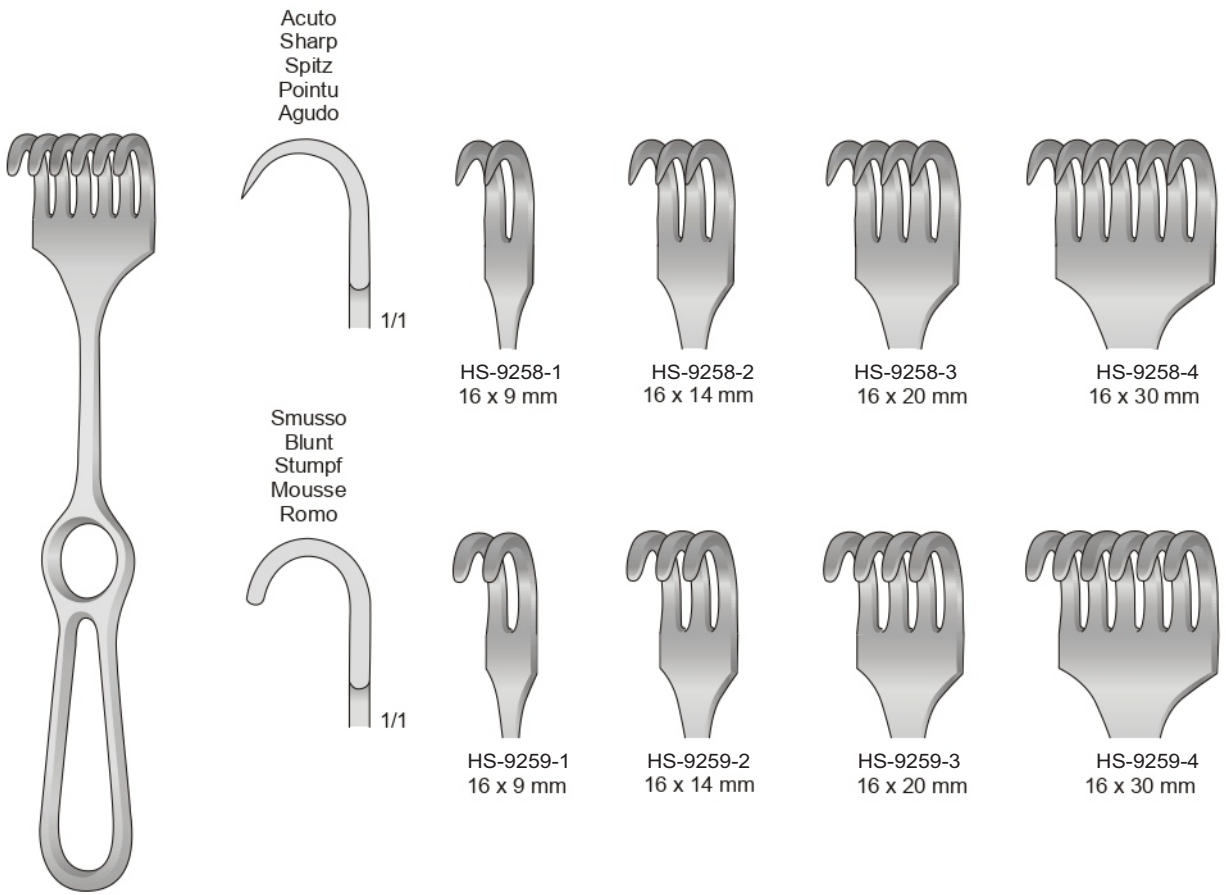

KOCHER
HS-9258 - HS-9259
220 mm