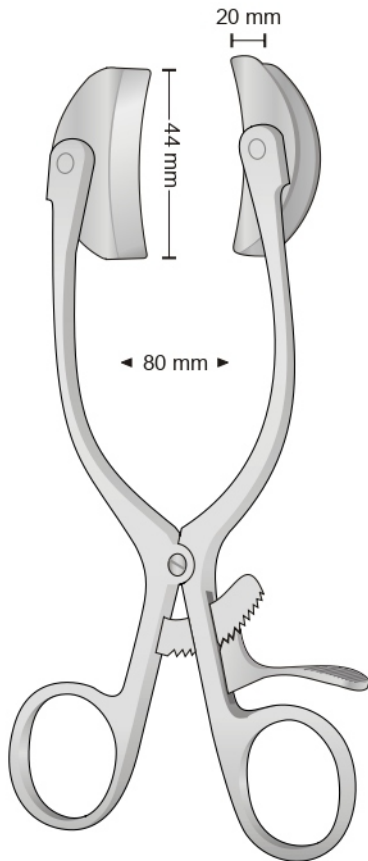

BABY-COLLIN
HS-9380
180 mm