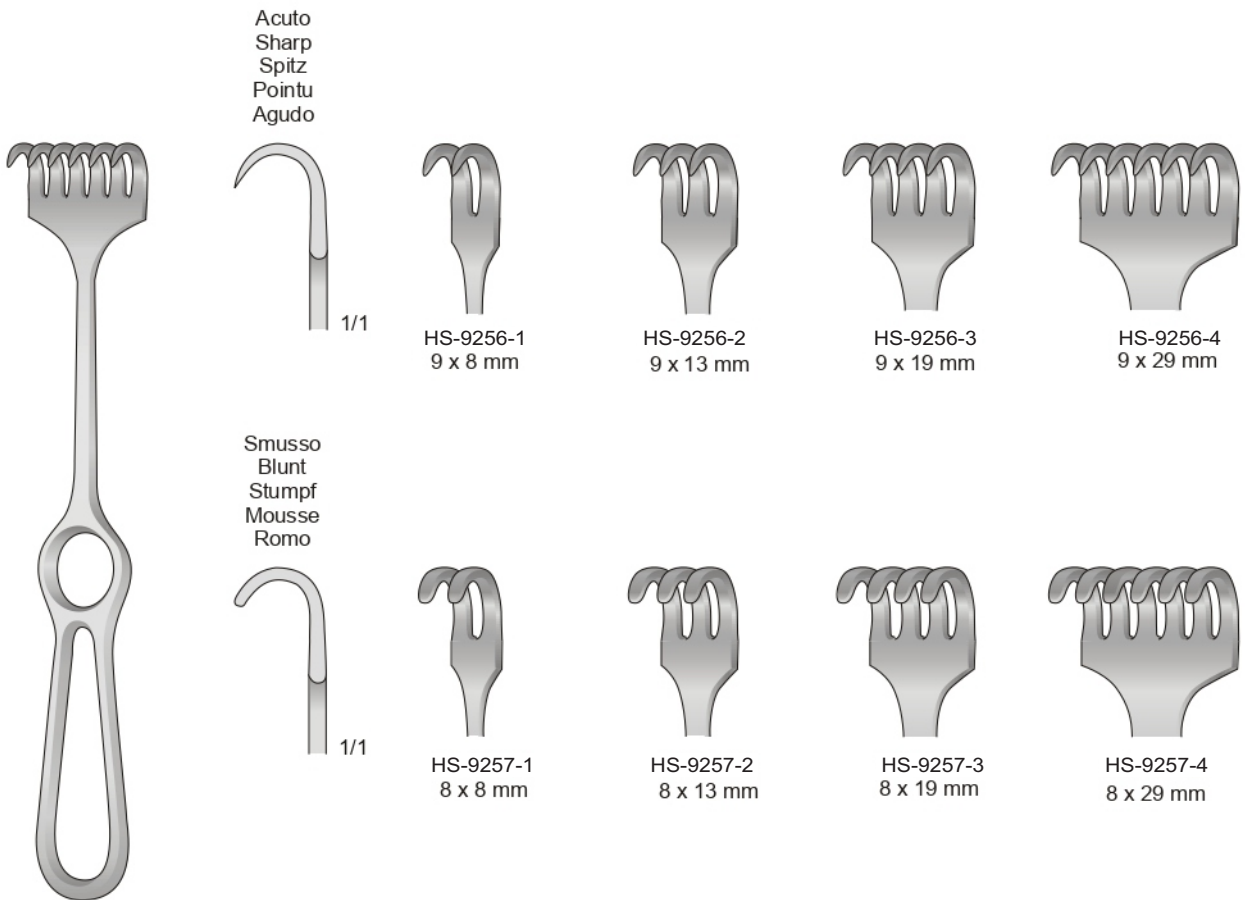

VOLKMANN
HS-9256 - HS-9257
220 mm