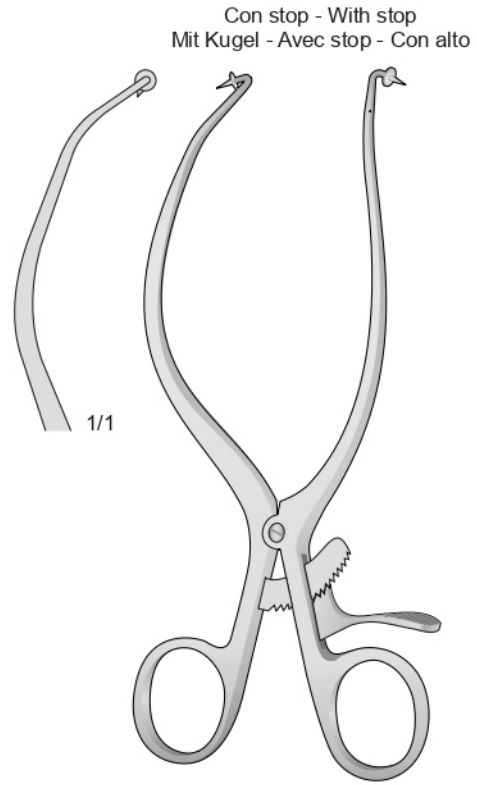

HS-9330-1  
100 mm

1/1

HS-9331  
100 mm

JANSEN  
HS-9332  
100 mm

Smusso  
Blunt  
Stumpf  
Mousse  
Romas

GELPI  
HS-9333  
90 mm

GELPI  
HS-9334  
110 mm

GELPI  
HS-9335  
140 mm

GELPI  
HS-9336  
180 mm

GELPI-SELETZ  
HS-9337  
165 mm

GELPI-LOKTITE  
HS-9338  
190 mm

CLOWARD-CONTOUR  
HS-9339  
140 mm

CLOWARD-CONTOUR  
HS-9340  
140 mm

Acuto  
Sharp  
Spitz  
Pointu  
Agudo

WULLSTEIN  
HS-9341  
105 mm