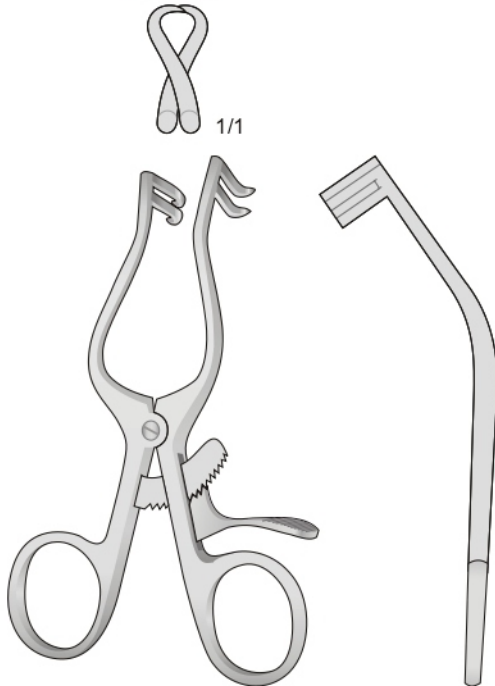

Acuto - Sharp - Spitz
Pointu - Agudas

PLESTER
HS-9350
135 mm