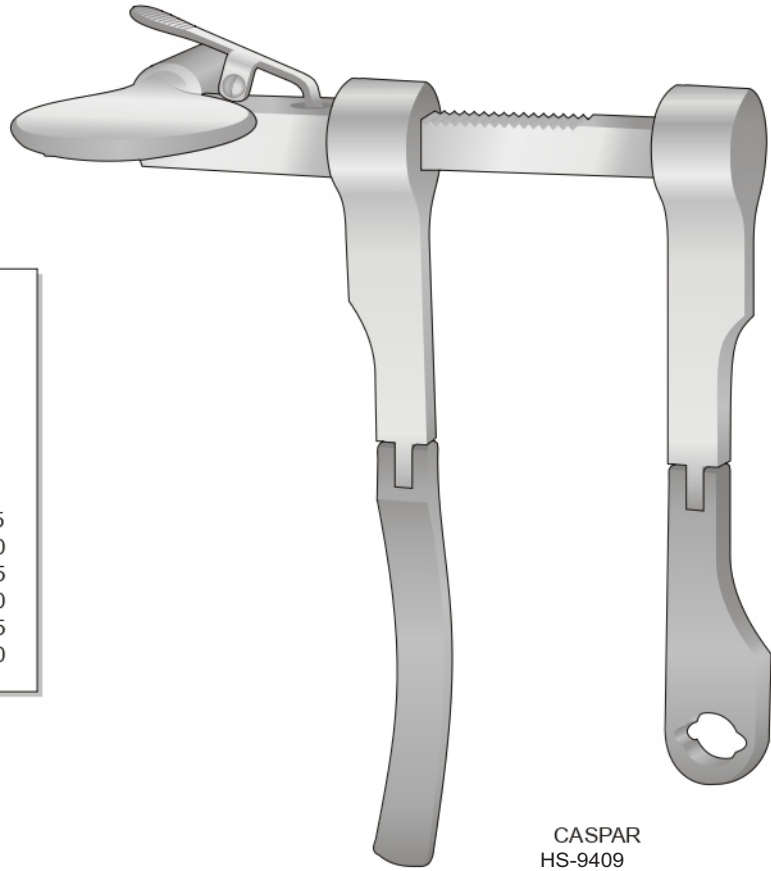

HS-9407  
115 mm

Oberfläche schwarz beschichtet  
Surface black-coated

CASPAR  
HS-9408

CASPAR  
HS-9410

Divaricatore completo di  
Retractor complete with  
Sperrer komplett mit  
Ecarteur complet avec  
Separador completo con