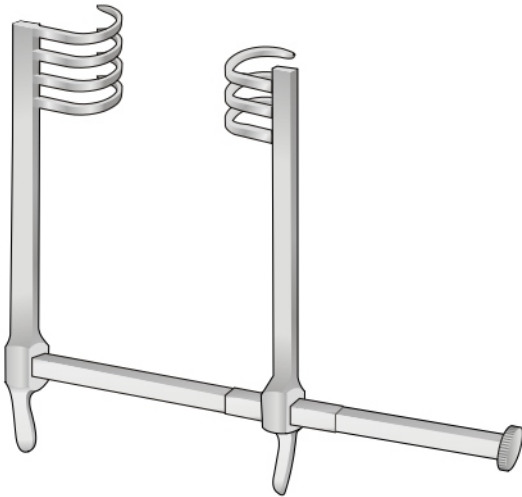

RICARD  
HS-9387  
Completo - Complete  
Komplett - Complet - Completo  
HS-9388  
Completo - Complete  
Komplett - Complet - Completo

Completo - Complete  
Komplett - Complete - Completos

Unità di vendita delle valve: paio  
Sales Unit of blades: pair  
Bestelleinheit der Blätter: Paar  
Unité de commande pour les valves: paire

275 mm

HS-9389-1  
Divaricatore solo  
Retractor only  
Sperrer allein  
Ecarteur seul  
Separador suelto

HS-9389-2  
59 x 80 mm  
Valve laterali  
Lateral blades  
Seitliche Blätter  
Valves latérales  
Valvas laterales

HS-9389-3  
74 x 82 mm  
Valva centrale  
Center blade  
Mittelblatt  
Valve centrale  
Valva central

HOLZBACH  
HS-9389

**Retractors**

Strumento solo, senza valve  
Frame only - Instrumente allein, ohne Blätter  
Cadre seul - Cuadro solo