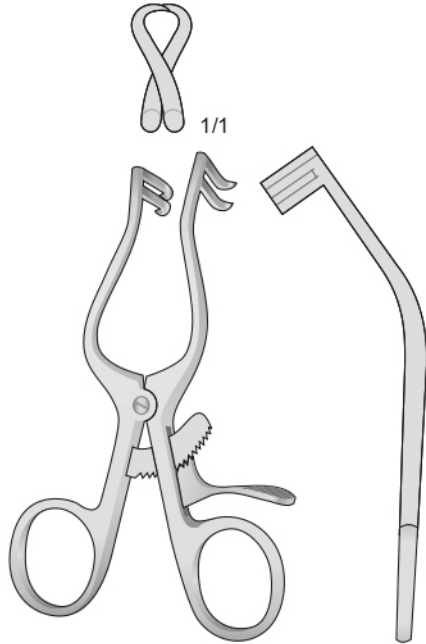

WEITLANER  
HS-9347-4  
200 mm

Smusso - Blunt - Stumpf  
Mousse - Romas

WEITLANER  
HS-9347-5  
200 mm

Acuto - Sharp - Spitz  
Pointu - Agudas

PLESTER  
HS-9348  
110 mm

Smusso - Blunt - Stumpf  
Mousse - Romas