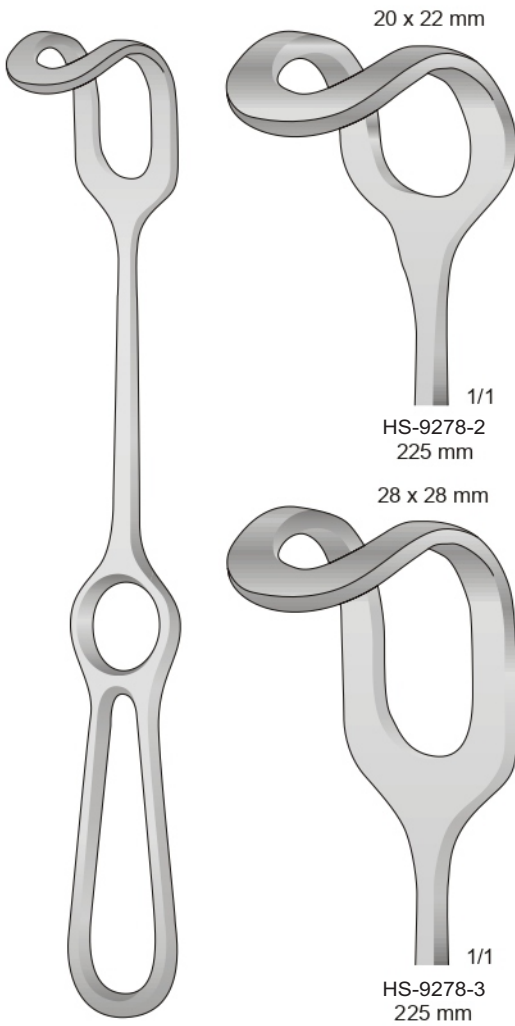

HS-9266-9  
80 x 16 mm 1/1

SAUERBRUCH  
HS-9267  
225 mm

KOCHER  
HS-9268  
230 mm

OBWEGESER  
HS-9269  
220 mm

OBWEGESER  
HS-9270  
220 mm

42 x 10 mm

1/1

70 x 11 mm

1/1

35 x 8 mm

1/1

1/1

1/1

1/1

OBWEGESER  
HS-9271  
215 mm

HS-9272  
220 mm

HS-9273  
215 mm

MIDDELDORPF  
HS-9278  
225 mm

MIDDELDORPF  
HS-9279  
255 mm

RICHARDSON-EASTMAN  
 HS-9285  
 Set 2 pezzi

RICHARDSON  
 HS-9286  
 240 mm

RICHARDSON  
 HS-9287  
 240 mm

KELLY  
HS-9288  
260 mm