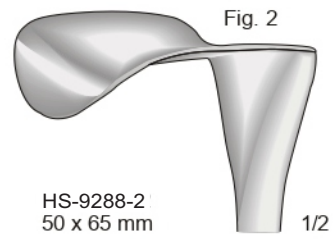

1/1

35 x 8 mm

1/1

1/1

1/1

1/1

OBWEGESER  
HS-9271  
215 mm

HS-9272  
220 mm

HS-9273  
215 mm

MIDDELDORPF  
HS-9278  
225 mm

MIDDELDORPF  
HS-9279  
255 mm

RICHARDSON-EASTMAN  
 HS-9285  
 Set 2 pezzi

RICHARDSON  
 HS-9286  
 240 mm

RICHARDSON  
 HS-9287  
 240 mm

KELLY  
HS-9288  
260 mm

TESSIER  
HS-9293  
180 mm

HS-9293-4  
66 X 50 mm

HS-9293-3  
59 X 50 mm

HS-9293-2  
52 X 50 mm

HS-9293-1  
36 X 50 mm

Retrattori per scapola  
Scapula retractors  
Scapula-Haken  
Ecarteurs pour scapula  
Separadores para scápula