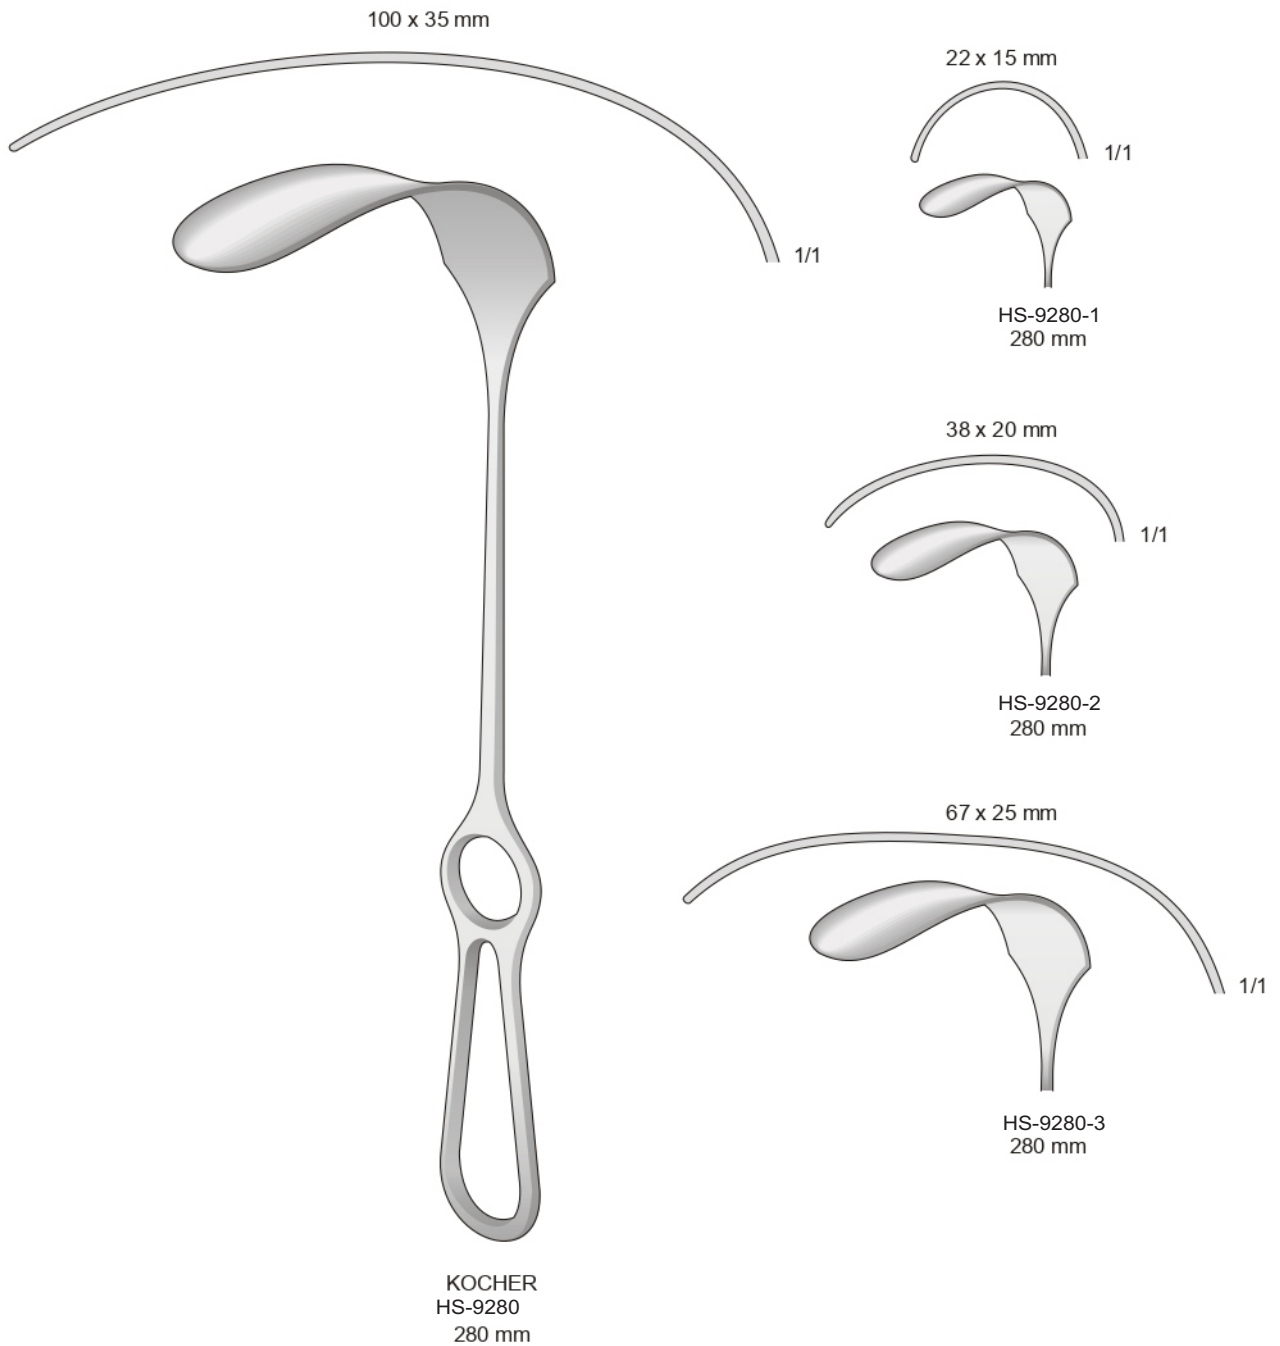

HS-9273  
215 mm

MIDDELDORPF  
HS-9278  
225 mm

MIDDELDORPF  
HS-9279  
255 mm

RICHARDSON-EASTMAN  
 HS-9285  
 Set 2 pezzi

RICHARDSON  
 HS-9286  
 240 mm

RICHARDSON  
 HS-9287  
 240 mm

KELLY  
HS-9288  
260 mm

TESSIER  
HS-9293  
180 mm

HS-9293-4  
66 X 50 mm

HS-9293-3  
59 X 50 mm

HS-9293-2  
52 X 50 mm

HS-9293-1  
36 X 50 mm

Retrattori per scapola  
Scapula retractors  
Scapula-Haken  
Ecarteurs pour scapula  
Separadores para scápula