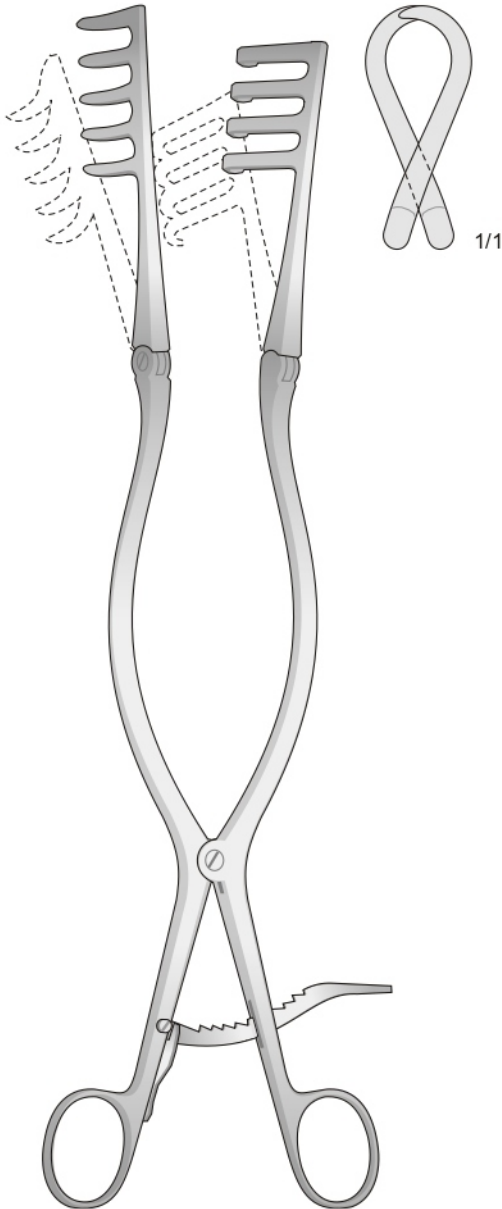

4 x 4 Denti  
4 x 4 Teeth  
4 x 4 Zähne  
4 x 4 Dents  
4 x 4 Dientes

BECKMANN  
HS-9372-2  
310 mm

**Retractors**

Smusso - Blunt - Stumpf  
Mousse - Romas

- 5 x 4 Denti
- 5 x 4 Teeth
- 5 x 4 Zähne
- 5 x 4 Dents
- 5 x 4 Dientes