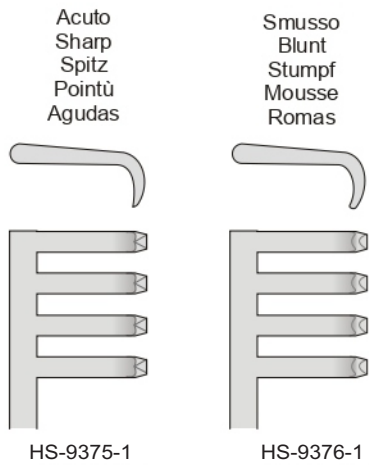

ADSON  
HS-9373  
320 mm

Acuto-Sharp-Spitz  
Pointú-Agudas

- 7 x 7 Denti
- 7 x 7 Teeth
- 7 x 7 Zähne
- 7 x 7 Dents
- 7 x 7 Dientes

BECKMANN-EATON  
HS-9374  
330 mm

**Retractors**

Solo divaricatore senza valva  
Retractor without blades  
Spreizer allein  
Separador sin valvas  
Ecarteur sans valves

3 x 4 Denti  
3 x 4 Teeth  
3 x 4 Zähne  
3 x 4 Dents  
3 x 4 Dientes

HENLEY  
HS99375 / HS-9376  
165 mm

Valve centrali  
Center blades  
Mittelblatte  
Valves centrale  
Valvas centrales

HS-9377-1  
16x19 mm