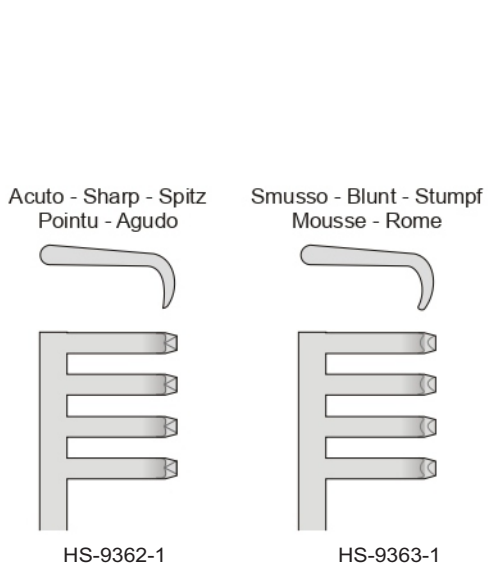

DOLWICK-REICH  
HS-9361-1  
170 mm

DOLWICK-REICH  
HS-9361-2  
170 mm

**Retractors**

ADSON  
HS-9362 / HS-0363  
200 mm

WEITLANER  
HS-9364 / HS-0365  
250 mm

ADSON  
HS-9366 / HS-9367  
265 mm

3 x 4 Denti  
3 x 4 Teeth  
3 x 4 Zähne  
3 x 4 Dents  
3 x 4 Dientes