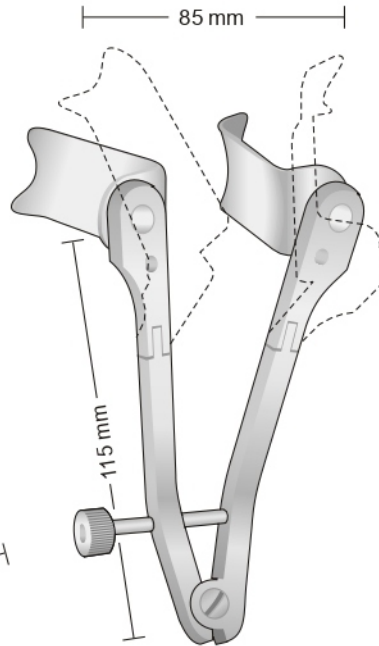

CASPAR
HS-9399-1

Completo con 5 valve
Complete with 5 blade
Komplett mit 5 Blätter
Complet : 5 valves
Completc 5 valvas

HS-9399-2
Divaricatore solo
Retractor only
Sperrer allein
Ecarteur seul
Separador suelto