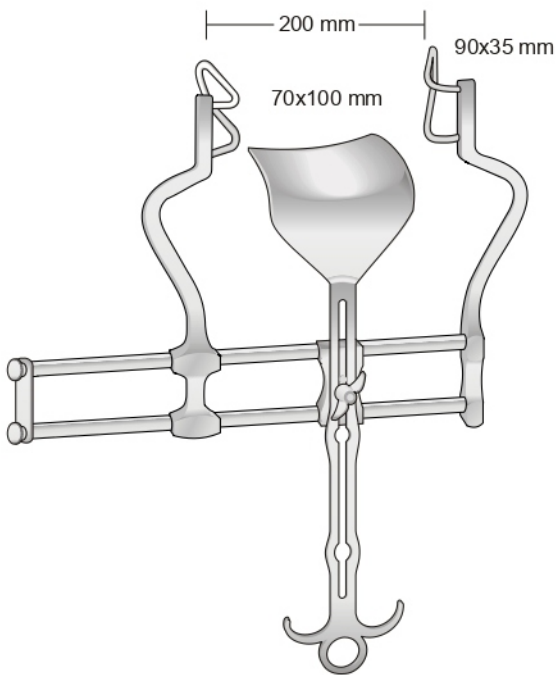

HS-9410-6  
60 mm

CLOWARD  
 HS-9411  
 150 mm

CLOWARD  
 HS-9412  
 160 mm

CLOWARD  
 HS-9413  
 160 mm

INGE  
 HS-9414  
 160 mm

INGE  
 HS-9415  
 275 mm

GOSSET  
HS-9416

GOSSET  
HS-9417

GOSSET  
HS-9418

GOSSET  
HS-9419

BALFOUR-BABY  
HS-9420

BALFOUR  
HS-9421

BALFOUR  
HS-9422

BALFOUR  
HS-9423

**Retractors**

Valva centrale - Center blade  
Mittelblatt - Valve centrale - Valva central

BALFOUR  
HS-9425  
45 x 80 mm

Valve laterali - paio  
Lateral blades - pair  
Seitliche Blätter - Paar  
Valves latérales - paires  
Valvas laterales - pares

HS-9424-1  
Completo con:  
Complete with:  
Komplett mit:  
Complet avec:  
Completo con: