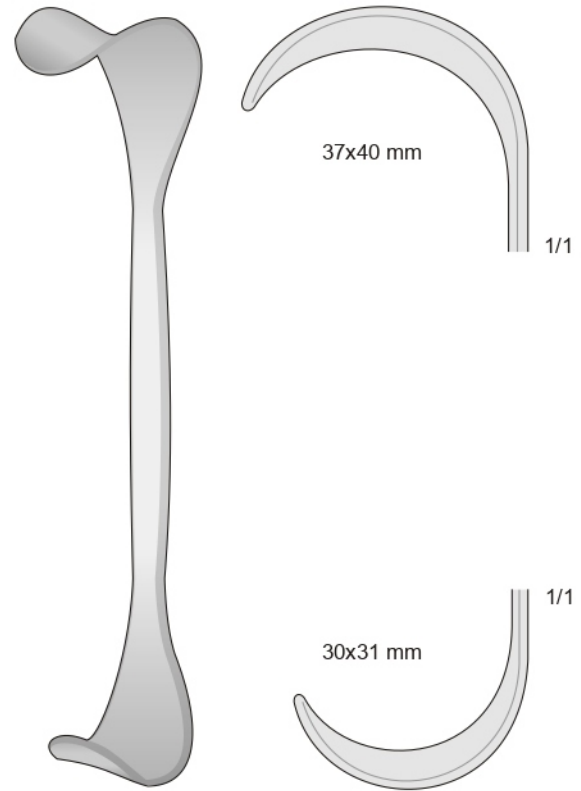

7 x 12 mm  
1/1

8 x 12 mm

1/1

**FARABEUF**  
HS-9233  
120 mm

**FARABEUF**  
HS-9234  
150 mm

**MATHIEU**  
HS-9235  
200 mm

**PARKER-LANGENBECK**  
HS-9236  
210 mm

**STERNBERG**  
HS-9237  
160 mm

**STERNBERG**  
HS-9238  
160 mm

**MINI-ROUX**  
HS-9239  
150 mm

**GOELET**  
09-530-19  
190 mm

Set completo  
Set complete  
Komplettsset  
Set complet  
Set completo

- HS-9241-1 - 20x22 mm  
25x28 mm
- HS-9241-2 - 23x26 mm  
29x38 mm
- HS-9241-3 - 29x29 mm  
34x44 mm

28 mm  
38 mm  
44 mm

**ROUX**  
HS-9241  
165 mm

**ROUX-MAGNUS**  
HS-9242  
150 mm

**ROUX-MAGNUS**  
HS-9243  
160 mm

**ROUX-MAGNUS**  
HS-9244  
170 mm

**Retractors**

SCOVILLE  
HS-9245  
230 mm

CUSHING  
HS-9246  
250 mm