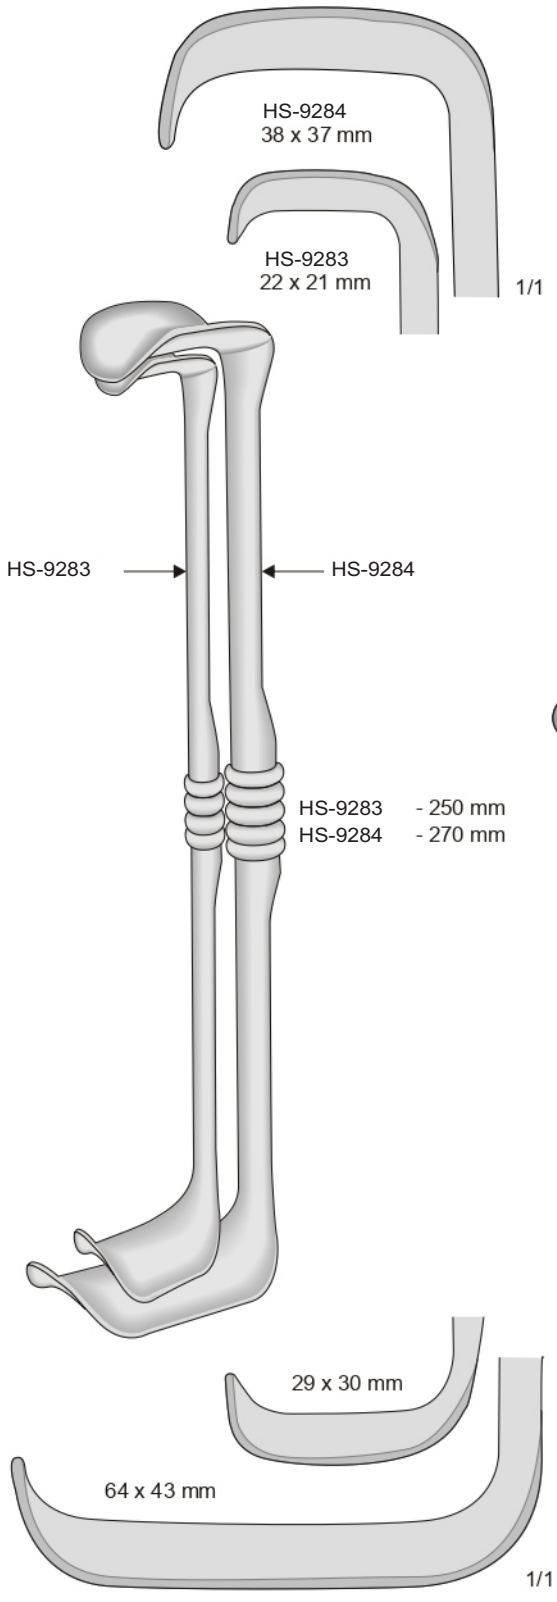

HS-9273  
215 mm

MIDDELDORPF  
HS-9278  
225 mm

MIDDELDORPF  
HS-9279  
255 mm

RICHARDSON-EASTMAN  
 HS-9285  
 Set 2 pezzi

RICHARDSON  
 HS-9286  
 240 mm

RICHARDSON  
 HS-9287  
 240 mm

KELLY  
HS-9288  
260 mm

TESSIER  
HS-9293  
180 mm

HS-9293-4  
66 X 50 mm

HS-9293-3  
59 X 50 mm

HS-9293-2  
52 X 50 mm

HS-9293-1  
36 X 50 mm

Retrattori per scapola  
Scapula retractors  
Scapula-Haken  
Ecarteurs pour scapula  
Separadores para scápula