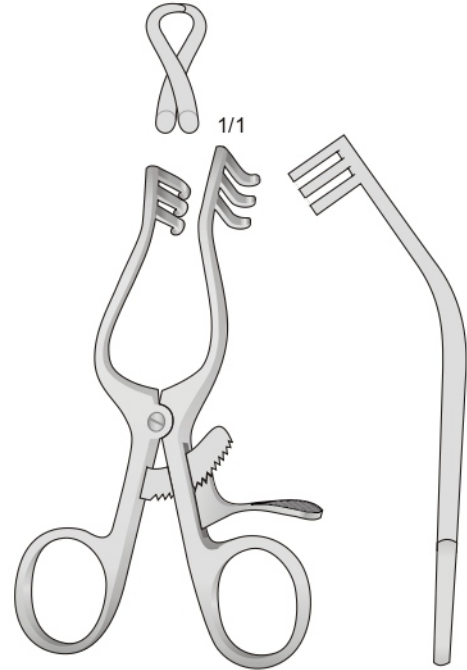

WULLSTEIN
HS-9342
105 mm

Acuto
Sharp
Spitz
Pointu
Agudo