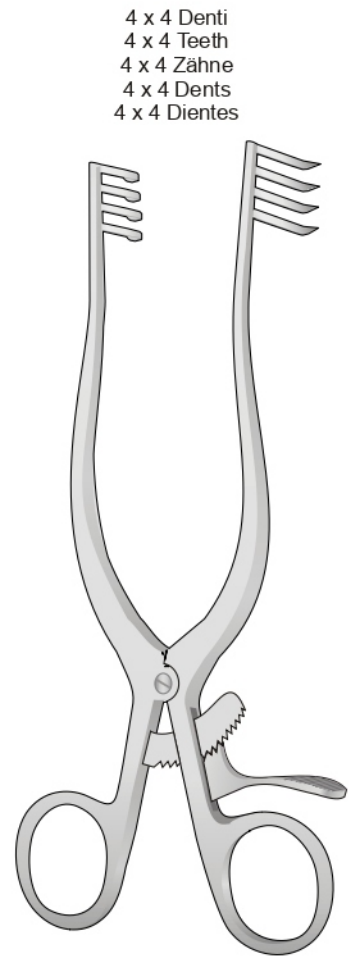

DOLWICK-REICH  
HS-9361-1  
170 mm

DOLWICK-REICH  
HS-9361-2  
170 mm

**Retractors**

ADSON  
HS-9362 / HS-0363  
200 mm

WEITLANER  
HS-9364 / HS-0365  
250 mm

ADSON  
HS-9366 / HS-9367  
265 mm

3 x 4 Denti  
3 x 4 Teeth  
3 x 4 Zähne  
3 x 4 Dents  
3 x 4 Dientes