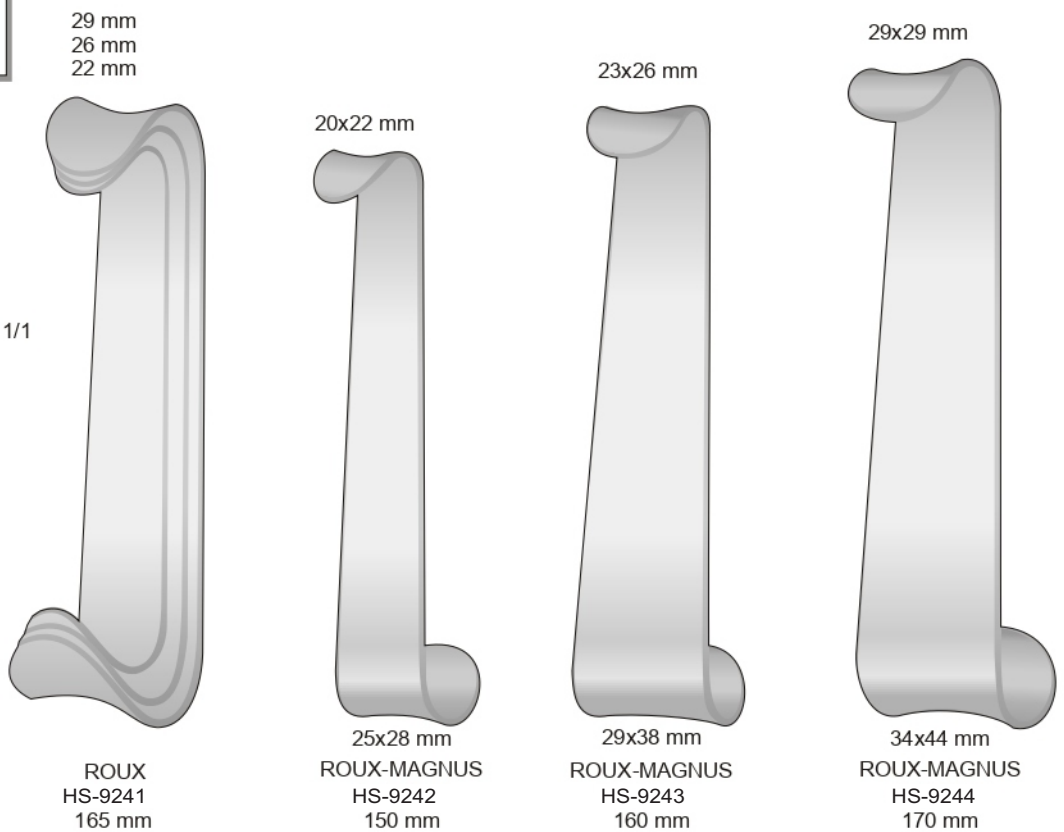

**STERNBERG**  
HS-9238  
160 mm

**MINI-ROUX**  
HS-9239  
150 mm

**GOELET**  
09-530-19  
190 mm

Set completo  
Set complete  
Komplettsset  
Set complet  
Set completo

- HS-9241-1 - 20x22 mm  
25x28 mm
- HS-9241-2 - 23x26 mm  
29x38 mm
- HS-9241-3 - 29x29 mm  
34x44 mm

28 mm  
38 mm  
44 mm

**ROUX**  
HS-9241  
165 mm

**ROUX-MAGNUS**  
HS-9242  
150 mm

**ROUX-MAGNUS**  
HS-9243  
160 mm

**ROUX-MAGNUS**  
HS-9244  
170 mm

**Retractors**

SCOVILLE  
HS-9245  
230 mm

CUSHING  
HS-9246  
250 mm