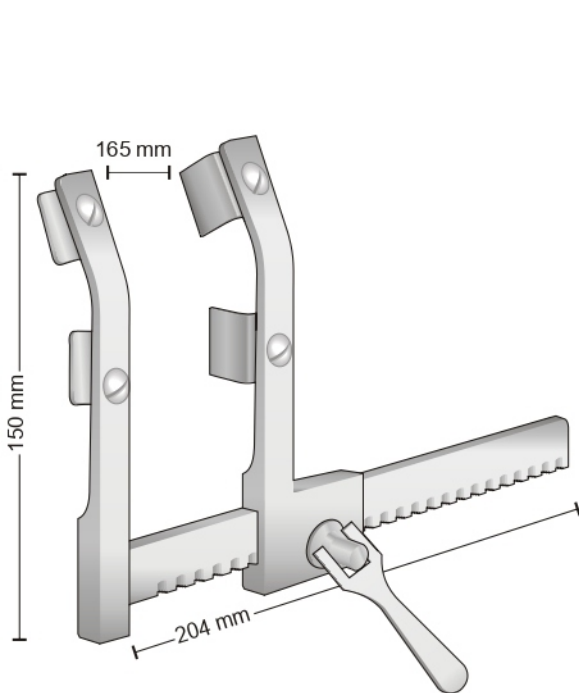

MORSE
HS-9449