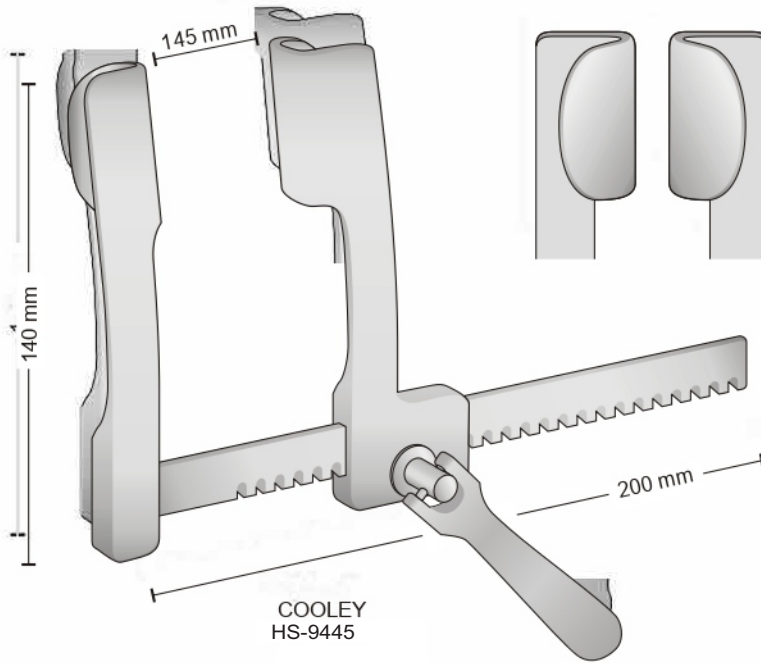

Completo - Complete - Komplet  
Complete - Completos

CHARNELY  
HS-9443

**BABY FINOCCHIETTO**  
a b c  
HS-9444 18 x 20 mm 75 mm

**FINOCCHIETTO**  
a b c  
HS-9444-1 40 x 40 mm 165 mm  
HS-9444-2 45 x 65 mm 200 mm  
HS-9444-3 70 x 65 mm 250 mm