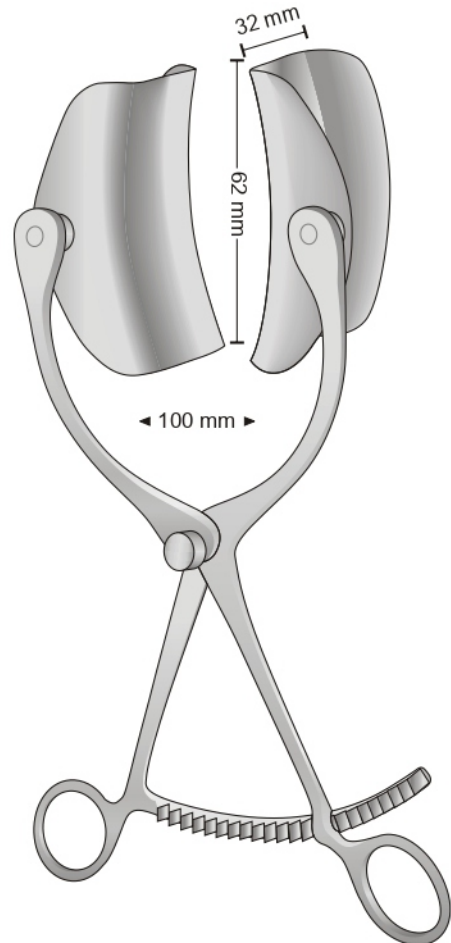

HS-9380-2

Completo con due paia di valve  
Complete with 2 pairs of blades  
Komplett mit 2 paar valven  
Complete avec 2 paires de valves  
Completo con 2 pares de valvas

HS-9380-1 20x44 mm  
HS-9380-2 30x44 mm  
Valve laterali - paia  
Lateral blades - pairs  
Seitl. Blätter - paar  
Valves latérales - paires  
Valvas laterales - pares

HS-9381-1

Completo con un paio di valve  
Complete with 1 pairs of blades  
Komplett mit 1 Paar Valven  
Complete avec 1 paires de valves  
Completo con 1 pares de valvas

HS-9381-2  
Divaricatore solo  
Retractor only  
Sperrer allein  
Ecarteur seul  
Separador suelto

HS-9381-3

32x62 mm  
Valve laterali - paia  
Lateral blades - pairs  
Seitl.blätter - paar  
Valves latérales - paires  
Valvas laterales - pares

BABY-COLLIN  
HS-9380  
180 mm

COLLIN  
HS-9381  
220 mm

COLLIN  
HS-9382  
Completo - Complete  
Komplett - Complets - Completos  
09-1850-01-1850-02-1850-03