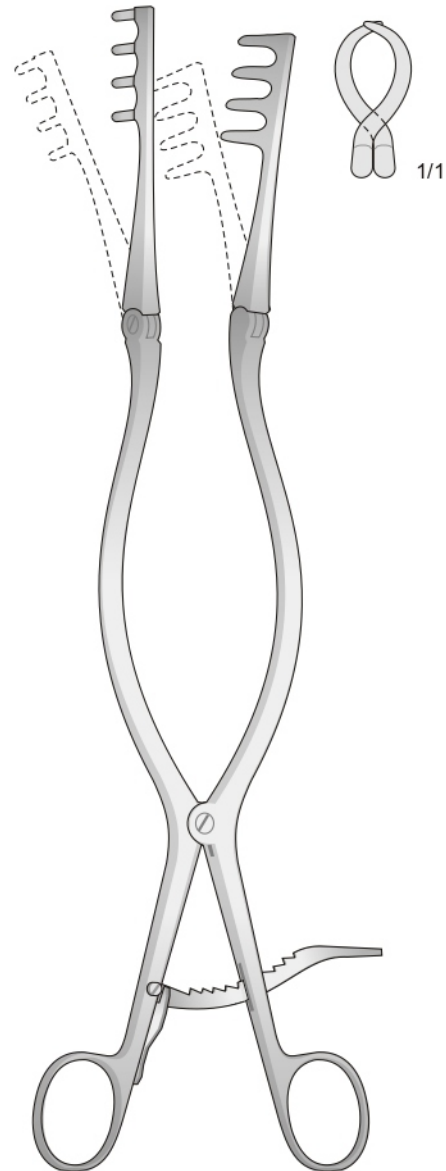

BECKMANN
HS-9372-2
310 mm