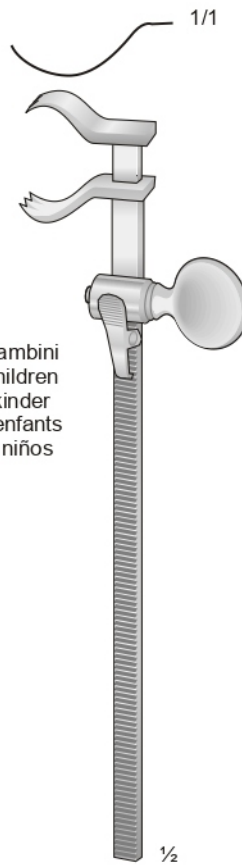

Per bambini
For children
Für kinder
Pour enfants
Para niños

BAILEY
HS-9452
200 mm