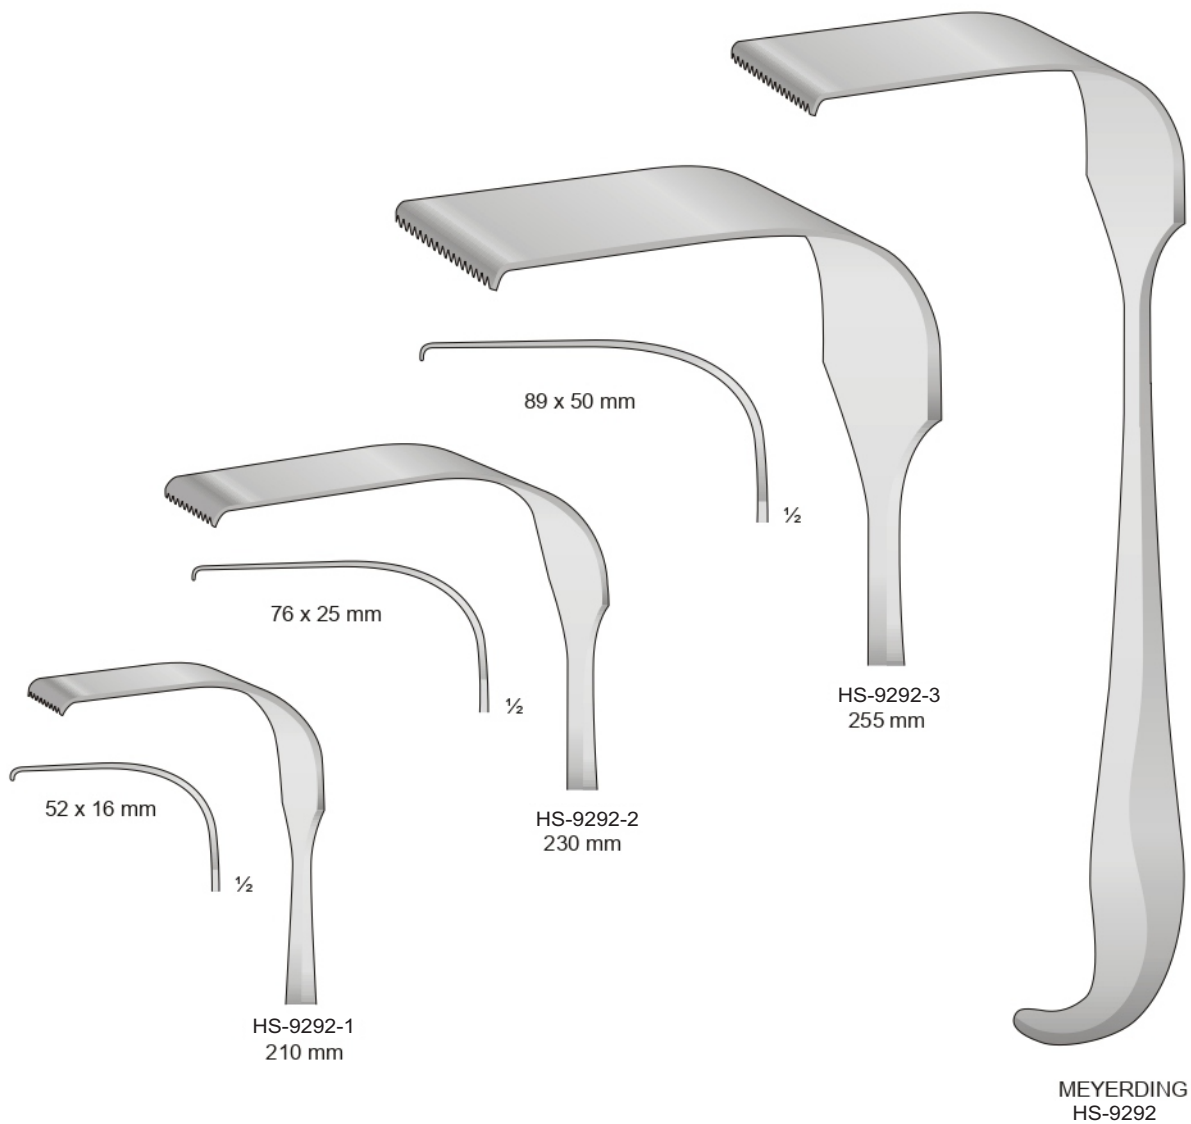

HS-9273  
215 mm

MIDDELDORPF  
HS-9278  
225 mm

MIDDELDORPF  
HS-9279  
255 mm

RICHARDSON-EASTMAN  
 HS-9285  
 Set 2 pezzi

RICHARDSON  
 HS-9286  
 240 mm

RICHARDSON  
 HS-9287  
 240 mm

KELLY  
HS-9288  
260 mm

TESSIER  
HS-9293  
180 mm

HS-9293-4  
66 X 50 mm

HS-9293-3  
59 X 50 mm

HS-9293-2  
52 X 50 mm

HS-9293-1  
36 X 50 mm

Retrattori per scapola  
Scapula retractors  
Scapula-Haken  
Ecarteurs pour scapula  
Separadores para scápula