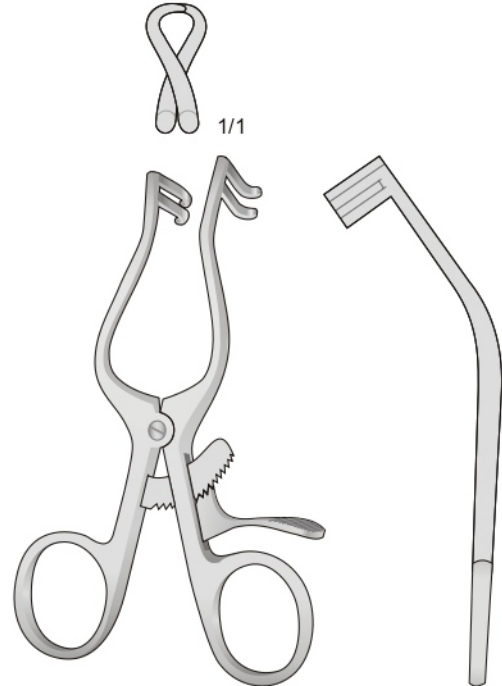

Smusso - Blunt - Stumpf
Mousse - Romas

PLESTER
HS-9351
135 mm