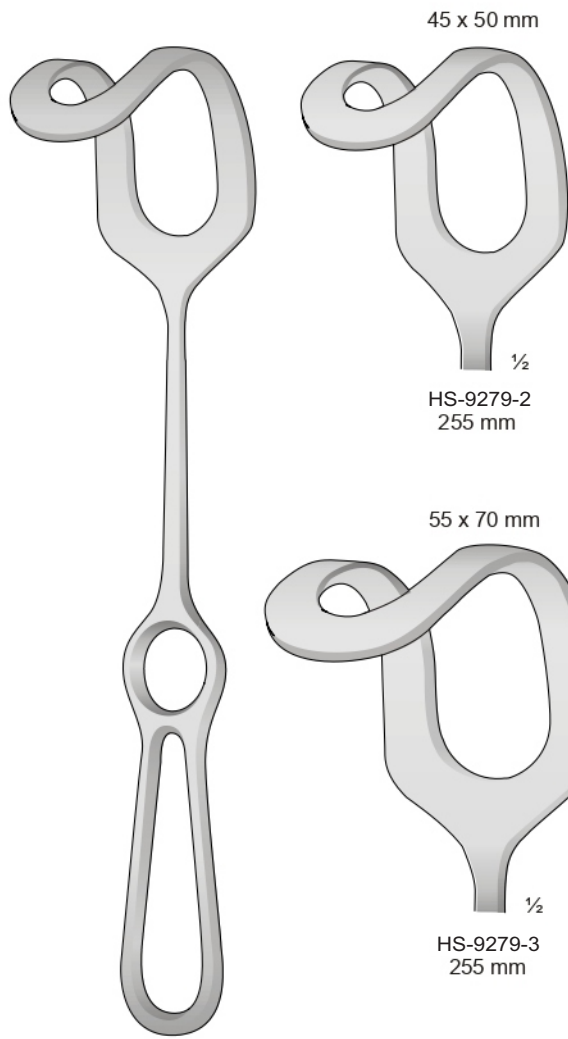

HS-9266-9  
80 x 16 mm 1/1

SAUERBRUCH  
HS-9267  
225 mm

KOCHER  
HS-9268  
230 mm

OBWEGESER  
HS-9269  
220 mm

OBWEGESER  
HS-9270  
220 mm

42 x 10 mm

1/1

70 x 11 mm

1/1

35 x 8 mm

1/1

1/1

1/1

1/1

OBWEGESER  
HS-9271  
215 mm

HS-9272  
220 mm

HS-9273  
215 mm

MIDDELDORPF  
HS-9278  
225 mm

MIDDELDORPF  
HS-9279  
255 mm

RICHARDSON-EASTMAN  
 HS-9285  
 Set 2 pezzi

RICHARDSON  
 HS-9286  
 240 mm

RICHARDSON  
 HS-9287  
 240 mm

KELLY  
HS-9288  
260 mm