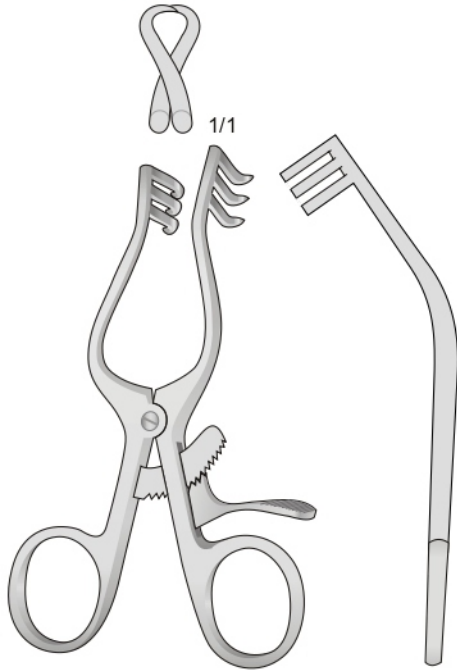

GELPI  
HS-9336  
180 mm

GELPI-SELETZ  
HS-9337  
165 mm

GELPI-LOKTITE  
HS-9338  
190 mm

CLOWARD-CONTOUR  
HS-9339  
140 mm

CLOWARD-CONTOUR  
HS-9340  
140 mm

Acuto  
Sharp  
Spitz  
Pointu  
Agudo

WULLSTEIN  
HS-9341  
105 mm