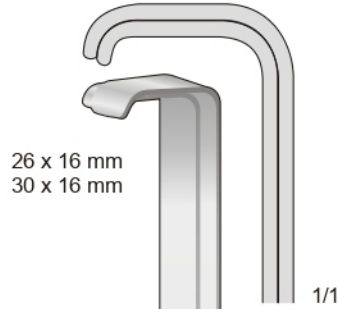

7 x 12 mm  
1/1

8 x 12 mm

1/1

**FARABEUF**  
HS-9233  
120 mm

**FARABEUF**  
HS-9234  
150 mm

**MATHIEU**  
HS-9235  
200 mm

**PARKER-LANGENBECK**  
HS-9236  
210 mm

**STERNBERG**  
HS-9237  
160 mm

**STERNBERG**  
HS-9238  
160 mm

**MINI-ROUX**  
HS-9239  
150 mm

**GOELET**  
09-530-19  
190 mm

Set completo  
Set complete  
Komplettsset  
Set complet  
Set completo

- HS-9241-1 - 20x22 mm  
25x28 mm
- HS-9241-2 - 23x26 mm  
29x38 mm
- HS-9241-3 - 29x29 mm  
34x44 mm

28 mm  
38 mm  
44 mm

**ROUX**  
HS-9241  
165 mm

**ROUX-MAGNUS**  
HS-9242  
150 mm

**ROUX-MAGNUS**  
HS-9243  
160 mm

**ROUX-MAGNUS**  
HS-9244  
170 mm

**Retractors**

SCOVILLE  
HS-9245  
230 mm

CUSHING  
HS-9246  
250 mm