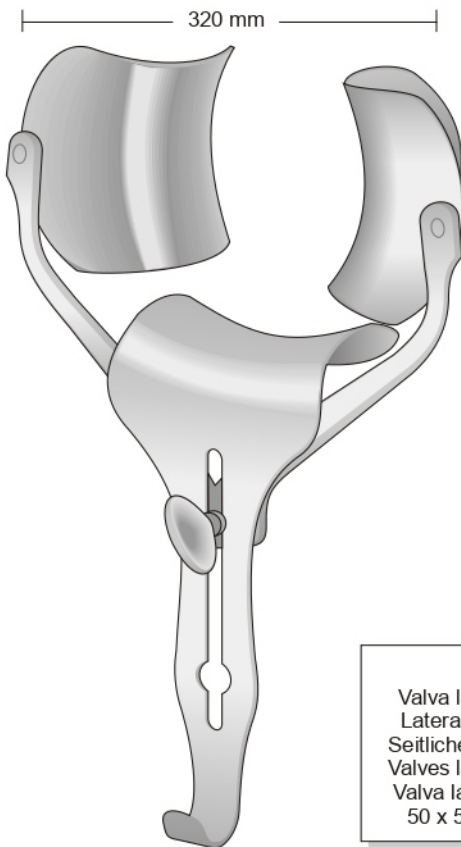

HS-9385-1  
Valve laterali  
Lateral blades  
Seitliche Blätter  
Valves latérales  
Valvas laterales  
50 x 58 mm

HS-9386-1  
Valve laterali  
Lateral blades  
Seitliche Blätter  
Valves latérales  
Valvas laterales  
62 x 80 mm

HS-9386-2  
Valva centrale  
Center blade  
Mittelblatt  
Valve centrale  
Valva central  
62 x 70 mm

HS-9386-3  
Allargatore solo  
Spreader only  
Sperrer allein  
Ecarteur seul  
Separador suelto

Completo - Complete  
Komplett - Complets - Completos

210 mm

Unità di vendita delle valve: paio  
Sales Unit of blades: pair  
Bestelleinheit der Blätter: Paar  
Unité de commande pour les valves: paire

COLLIN  
HS-9385 / HS-9386

RICARD  
HS-9387  
Completo - Complete  
Komplett - Complet - Completo