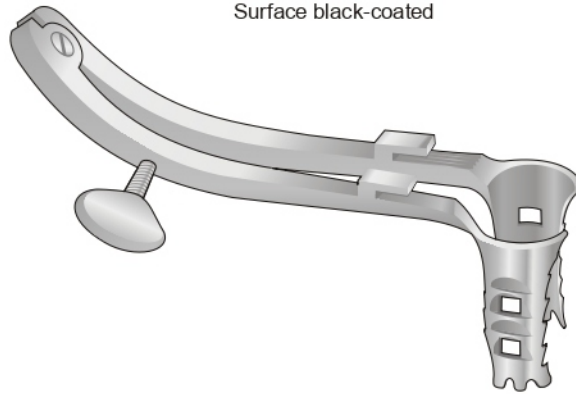

Oberfläche schwarz beschichtet
Surface black-coated

CASPAR
HS-9408