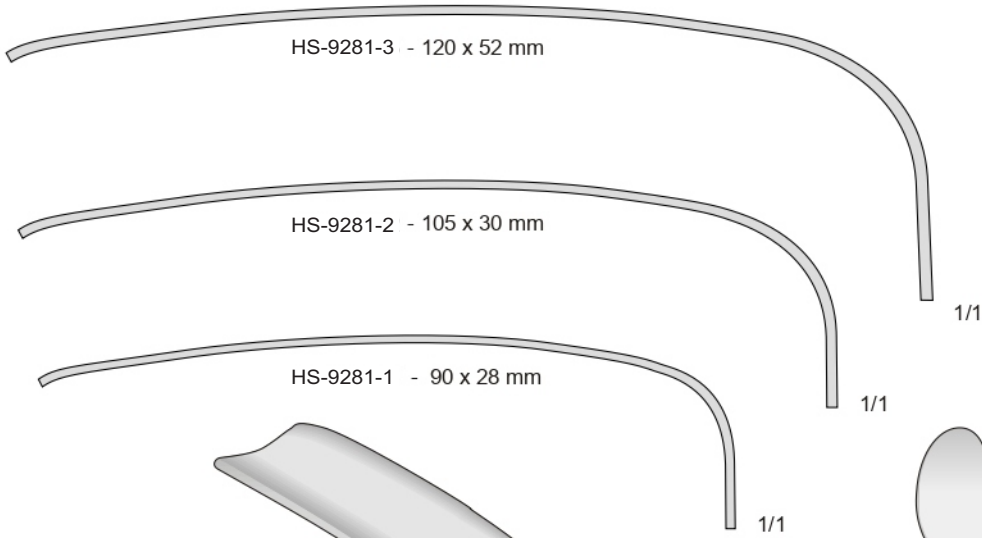

HS-9273  
215 mm

MIDDELDORPF  
HS-9278  
225 mm

MIDDELDORPF  
HS-9279  
255 mm

RICHARDSON-EASTMAN  
 HS-9285  
 Set 2 pezzi

RICHARDSON  
 HS-9286  
 240 mm

RICHARDSON  
 HS-9287  
 240 mm

KELLY  
HS-9288  
260 mm

TESSIER  
HS-9293  
180 mm

HS-9293-4  
66 X 50 mm

HS-9293-3  
59 X 50 mm

HS-9293-2  
52 X 50 mm

HS-9293-1  
36 X 50 mm

Retrattori per scapola  
Scapula retractors  
Scapula-Haken  
Ecarteurs pour scapula  
Separadores para scápula