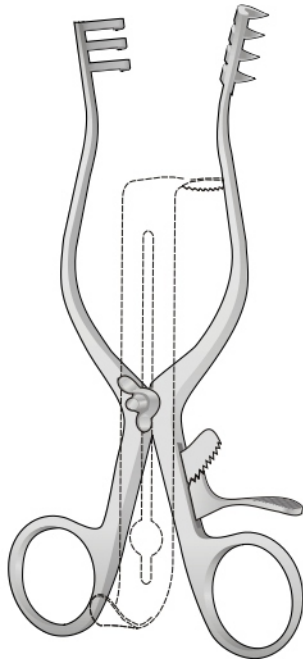

ADSON  
HS-9373  
320 mm

Acuto-Sharp-Spitz  
Pointú-Agudas

- 7 x 7 Denti
- 7 x 7 Teeth
- 7 x 7 Zähne
- 7 x 7 Dents
- 7 x 7 Dientes

BECKMANN-EATON  
HS-9374  
330 mm

**Retractors**

Solo divaricatore senza valva  
Retractor without blades  
Spreizer allein  
Separador sin valvas  
Ecarteur sans valves

3 x 4 Denti  
3 x 4 Teeth  
3 x 4 Zähne  
3 x 4 Dents  
3 x 4 Dientes

HENLEY  
HS99375 / HS-9376  
165 mm

Valve centrali  
Center blades  
Mittelblatte  
Valves centrale  
Valvas centrales

HS-9377-1  
16x19 mm