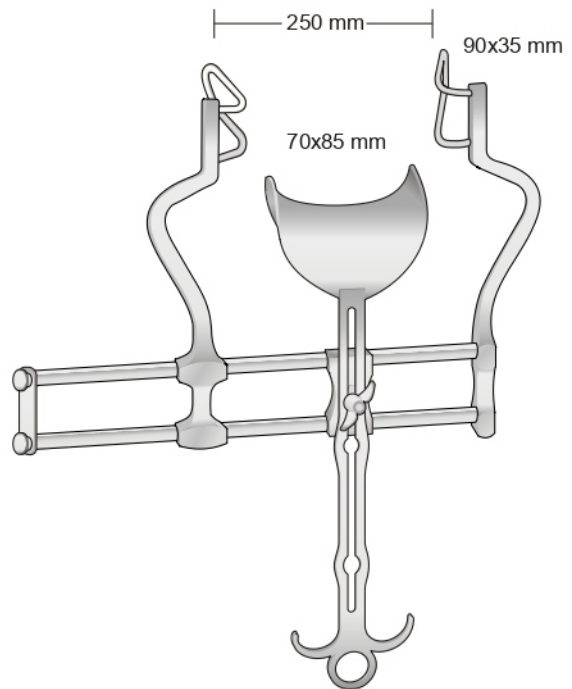

HS-9410-6  
60 mm

CLOWARD  
 HS-9411  
 150 mm

CLOWARD  
 HS-9412  
 160 mm

CLOWARD  
 HS-9413  
 160 mm

INGE  
 HS-9414  
 160 mm

INGE  
 HS-9415  
 275 mm

GOSSET  
HS-9416

GOSSET  
HS-9417

GOSSET  
HS-9418

GOSSET  
HS-9419

BALFOUR-BABY  
HS-9420

BALFOUR  
HS-9421

BALFOUR  
HS-9422

BALFOUR  
HS-9423

**Retractors**

Valva centrale - Center blade  
Mittelblatt - Valve centrale - Valva central

BALFOUR  
HS-9425  
45 x 80 mm

Valve laterali - paio  
Lateral blades - pair  
Seitliche Blätter - Paar  
Valves latérales - paires  
Valvas laterales - pares

HS-9424-1  
Completo con:  
Complete with:  
Komplett mit:  
Complet avec:  
Completo con: