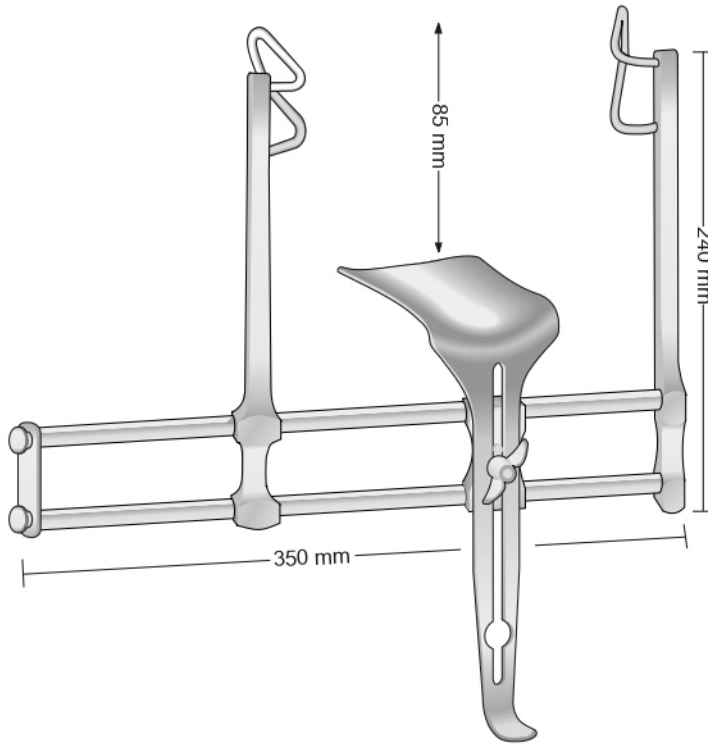

BALFOUR MODIF.
HS-9427