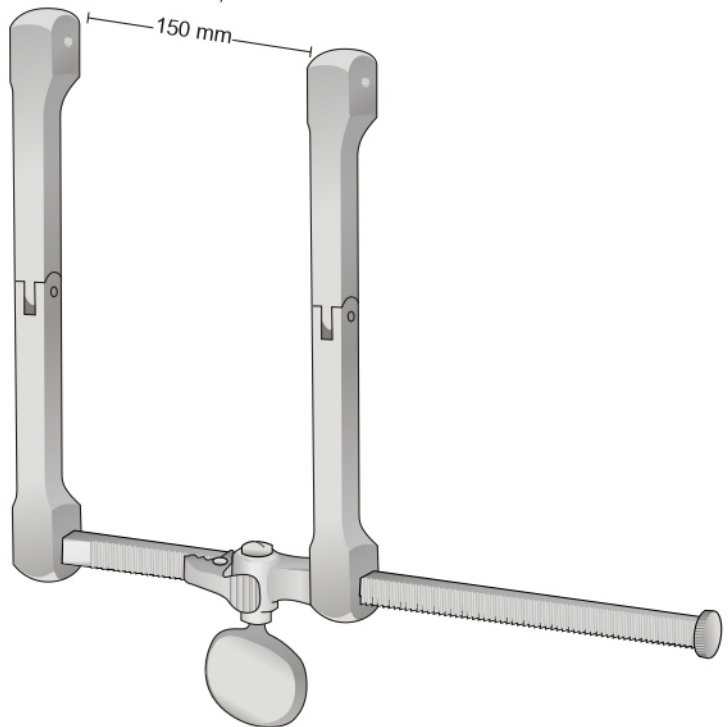

HS-9389-3  
74 x 82 mm  
Valva centrale  
Center blade  
Mittelblatt  
Valve centrale  
Valva central

HOLZBACH  
HS-9389

**Retractors**

Strumento solo, senza valve  
Frame only - Instrumente allein, ohne Blätter  
Cadre seul - Cuadro solo

FRAZIER  
HS-9390

SCOVILLE  
HS-9391

Strumento solo, senza valve  
Frame only, without blade  
Instrumente allein, ohne Blätter  
Cadre seul, sans valves  
Cuadro solo, no valvas

SCOVILLE-HAVERFIELD  
HS-9392