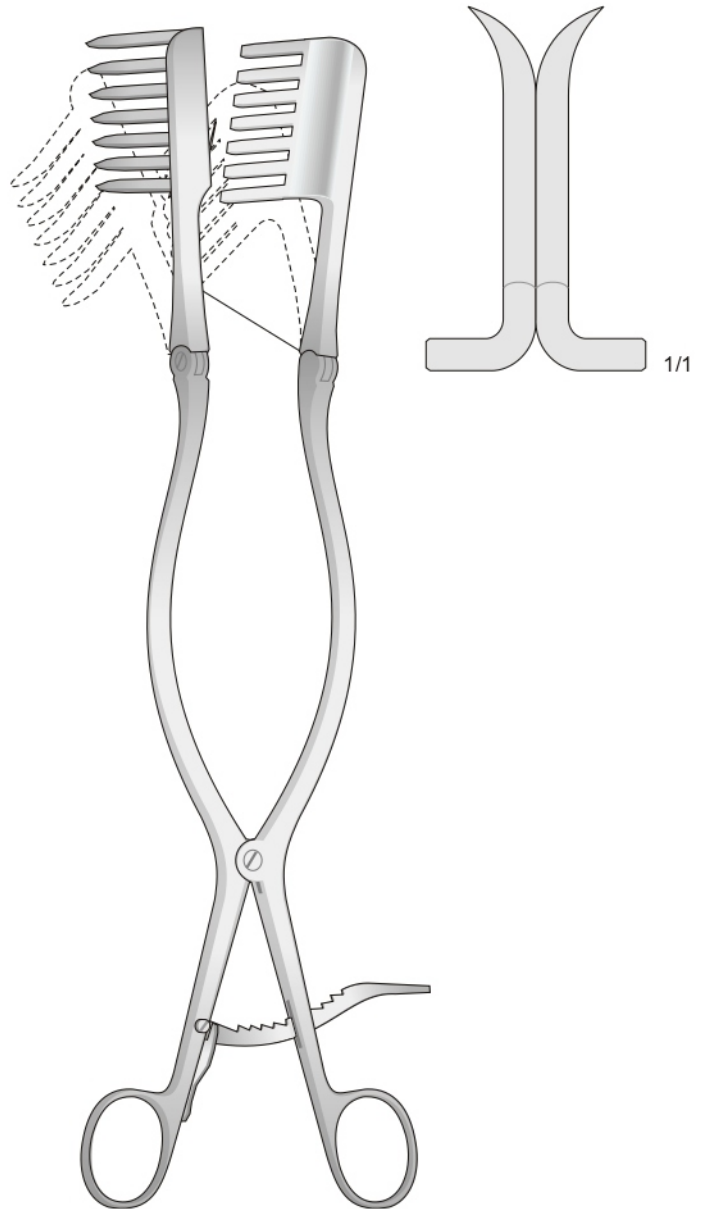

BECKMANN-EATON
HS-9374
330 mm