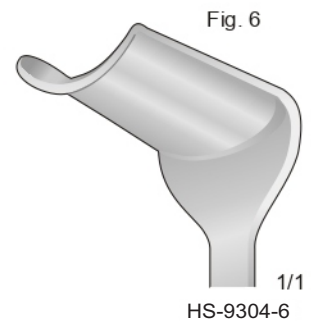

Spatole per polmone  
Lung spatulas  
Lungenspatel  
Spatules pulmonaires  
Espátulas pulmonares

ALLISON  
HS-9302  
255 mm

ALLISON  
HS-9303  
320 mm

ROSS  
HS-9304  
270 mm

38 mm

DEAVER  
HS-9311-1  
300 mm

Destro, leggermente dentallato  
Right, slightly serrated  
Rechts, mit zahnriefen  
Droite, légèrement dentelé  
Derecha, legermente dentados

45 mm  
48 mm

COOLEY  
HS-9317  
215 mm

Sinistro  
Left  
Links  
Gauche  
Izquierda