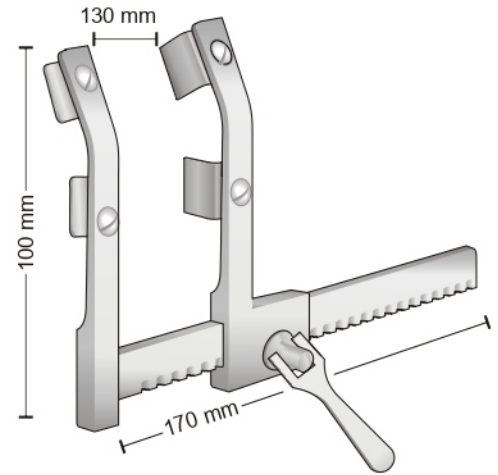

Valve  
Blades  
Blätter  
Valves  
Valvas  
21 x 45 mm

Per bambini  
For children  
Für kinder  
Pour enfants  
Para niños

Valve  
Blades  
Blätter  
Valves  
Valvas

Per adulti  
For adults  
Für Erwachsene  
Pour adultes  
Para adultos

Valve - Blade - Blätter  
 Valve - Valvas  
 50 x 43 mm

**TUFFIER**  
 HS-9447

Divaricatori per sternotomia  
 Sternotomy spreaders  
 Sternotomie-Sperrer  
 Ecarteurs à sternotomie  
 Separador para sternotomia