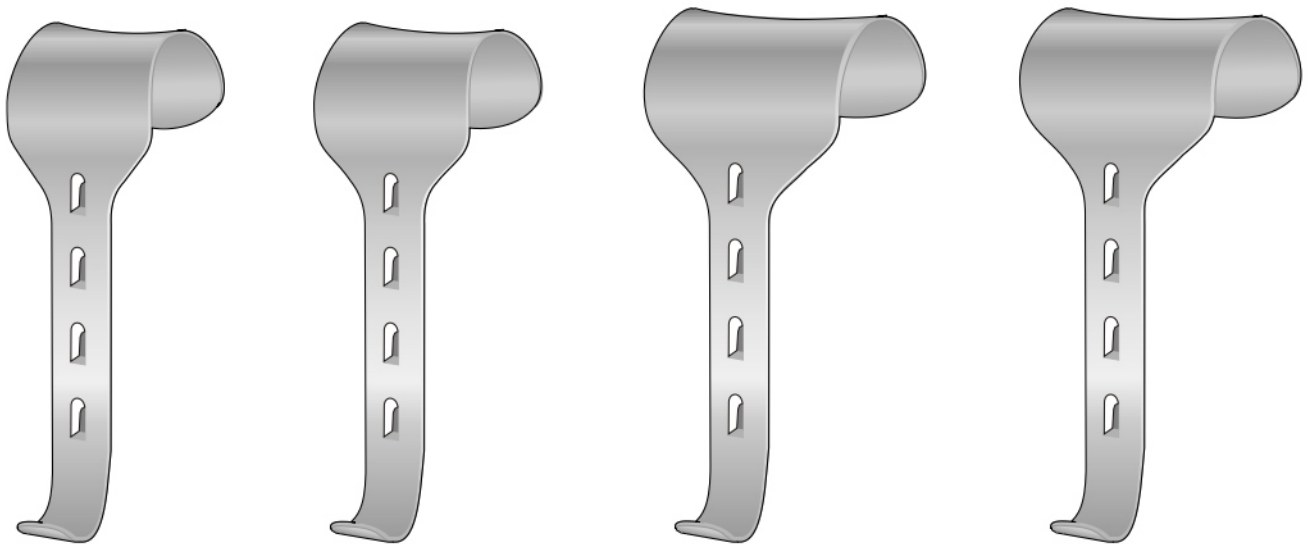

- KIRSCHNER**
- HS-9428 - Completo - Complete - Komplett - Complet - Completo
  - HS-9429 - Divaricatore solo fisso 240 x 240 mm  
Solid Frame  
Rahmen fest  
Cadre fixe  
Cuadro solido
  - HS-9432 - Divaricatore solo a chiusura pieghevole 240 x 240 mm  
Foldable frame  
Rahmen Zusammen-legbar  
Cadre pliable  
Cuadro plegable