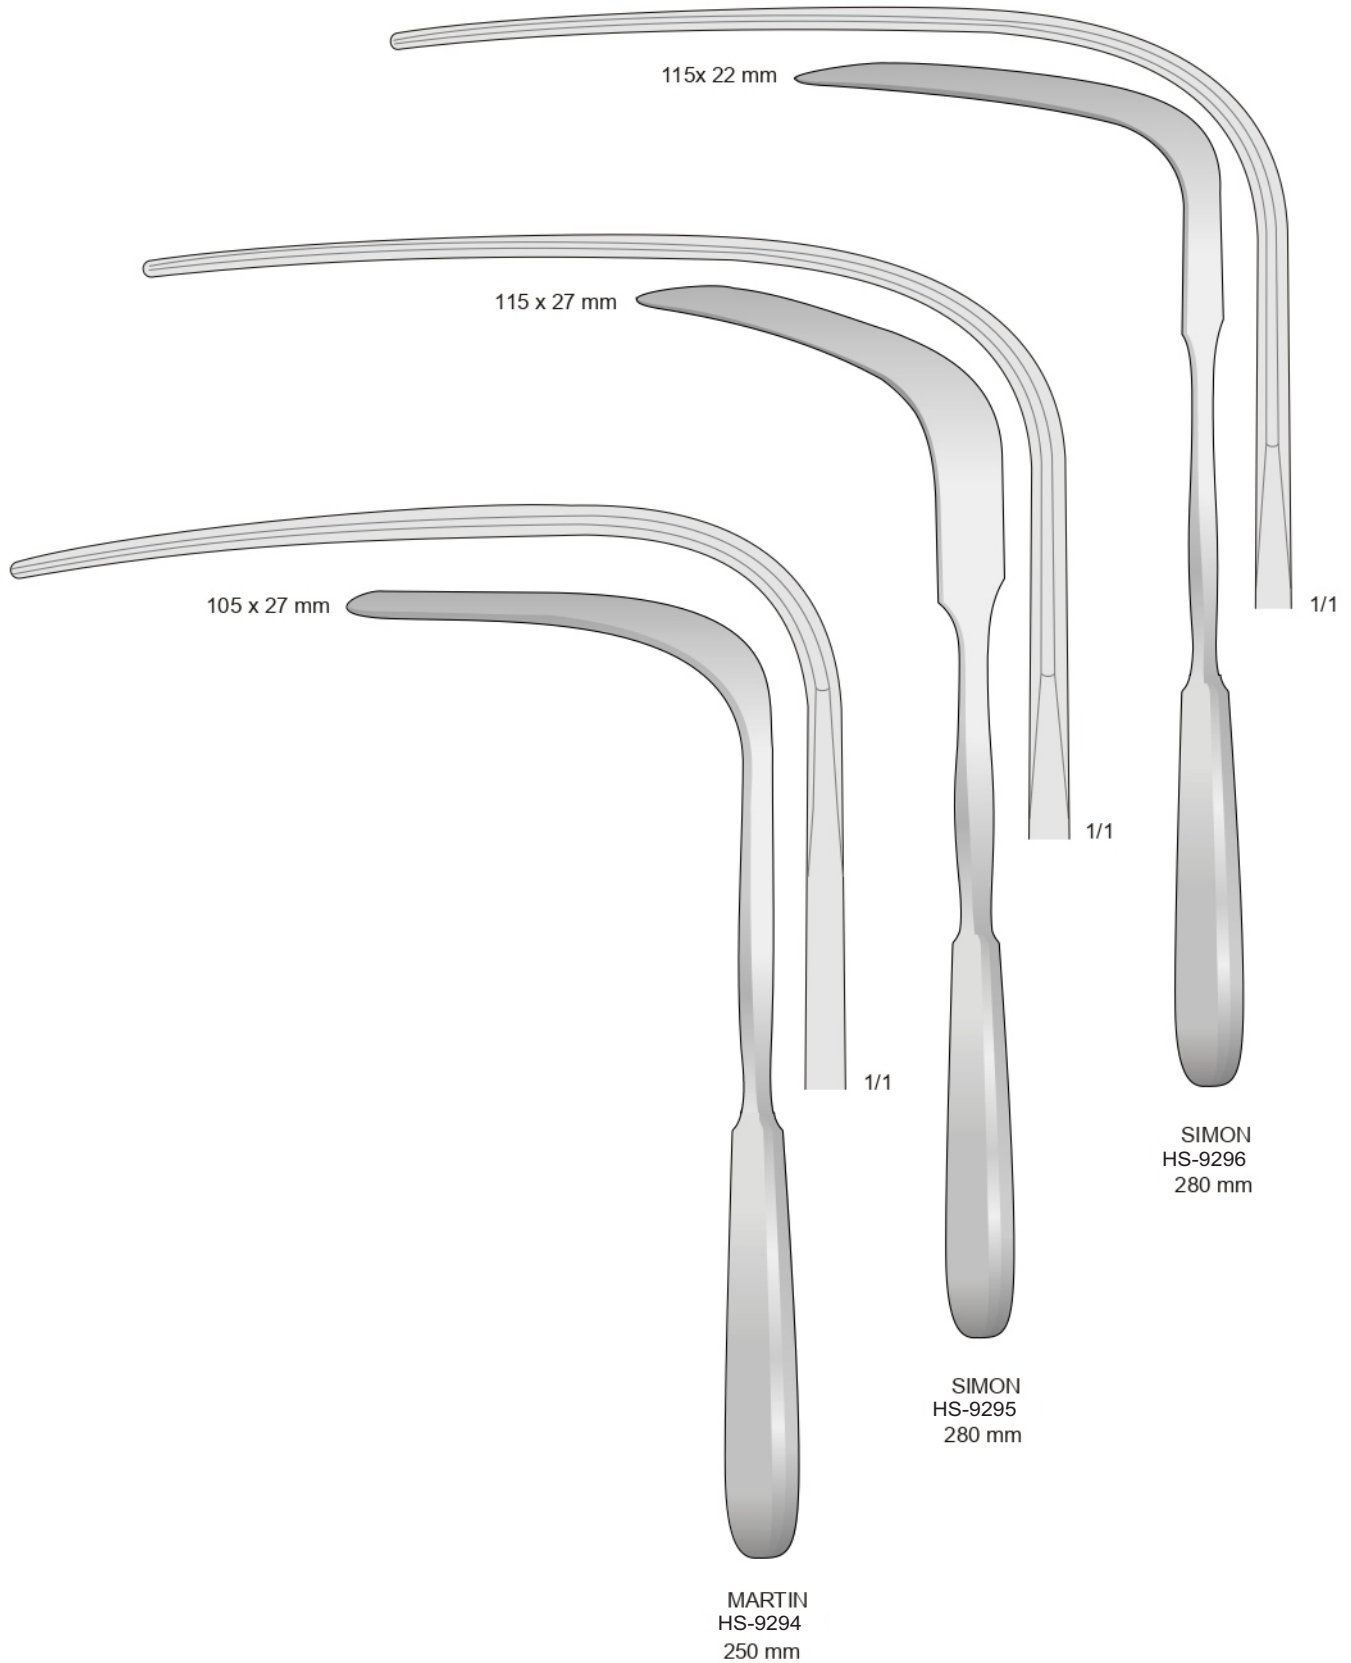

HS-9273  
215 mm

MIDDELDORPF  
HS-9278  
225 mm

MIDDELDORPF  
HS-9279  
255 mm

RICHARDSON-EASTMAN  
 HS-9285  
 Set 2 pezzi

RICHARDSON  
 HS-9286  
 240 mm

RICHARDSON  
 HS-9287  
 240 mm

KELLY  
HS-9288  
260 mm

TESSIER  
HS-9293  
180 mm

HS-9293-4  
66 X 50 mm

HS-9293-3  
59 X 50 mm

HS-9293-2  
52 X 50 mm

HS-9293-1  
36 X 50 mm

Retrattori per scapola  
Scapula retractors  
Scapula-Haken  
Ecarteurs pour scapula  
Separadores para scápula