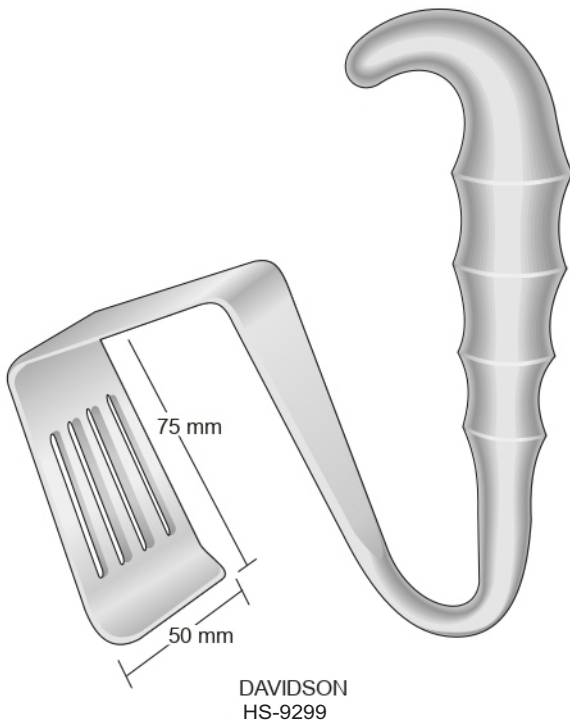

HS-9273  
215 mm

MIDDELDORPF  
HS-9278  
225 mm

MIDDELDORPF  
HS-9279  
255 mm

RICHARDSON-EASTMAN  
 HS-9285  
 Set 2 pezzi

RICHARDSON  
 HS-9286  
 240 mm

RICHARDSON  
 HS-9287  
 240 mm

KELLY  
HS-9288  
260 mm

TESSIER  
HS-9293  
180 mm

HS-9293-4  
66 X 50 mm

HS-9293-3  
59 X 50 mm

HS-9293-2  
52 X 50 mm

HS-9293-1  
36 X 50 mm

Retrattori per scapola  
Scapula retractors  
Scapula-Haken  
Ecarteurs pour scapula  
Separadores para scápula