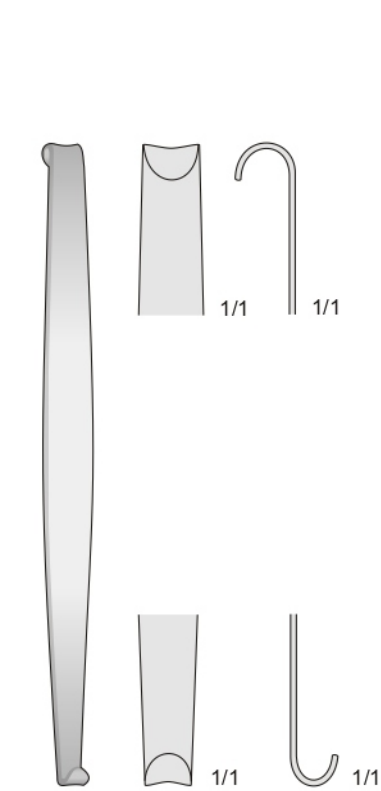

7 x 12 mm  
1/1

8 x 12 mm

1/1

**FARABEUF**  
HS-9233  
120 mm

**FARABEUF**  
HS-9234  
150 mm

**MATHIEU**  
HS-9235  
200 mm

**PARKER-LANGENBECK**  
HS-9236  
210 mm

**STERNBERG**  
HS-9237  
160 mm

**STERNBERG**  
HS-9238  
160 mm

**MINI-ROUX**  
HS-9239  
150 mm

**GOELET**  
09-530-19  
190 mm

Set completo  
Set complete  
Komplettsset  
Set complet  
Set completo

- HS-9241-1 - 20x22 mm  
25x28 mm
- HS-9241-2 - 23x26 mm  
29x38 mm
- HS-9241-3 - 29x29 mm  
34x44 mm

28 mm  
38 mm  
44 mm

**ROUX**  
HS-9241  
165 mm

**ROUX-MAGNUS**  
HS-9242  
150 mm

**ROUX-MAGNUS**  
HS-9243  
160 mm

**ROUX-MAGNUS**  
HS-9244  
170 mm

**Retractors**

SCOVILLE  
HS-9245  
230 mm

CUSHING  
HS-9246  
250 mm