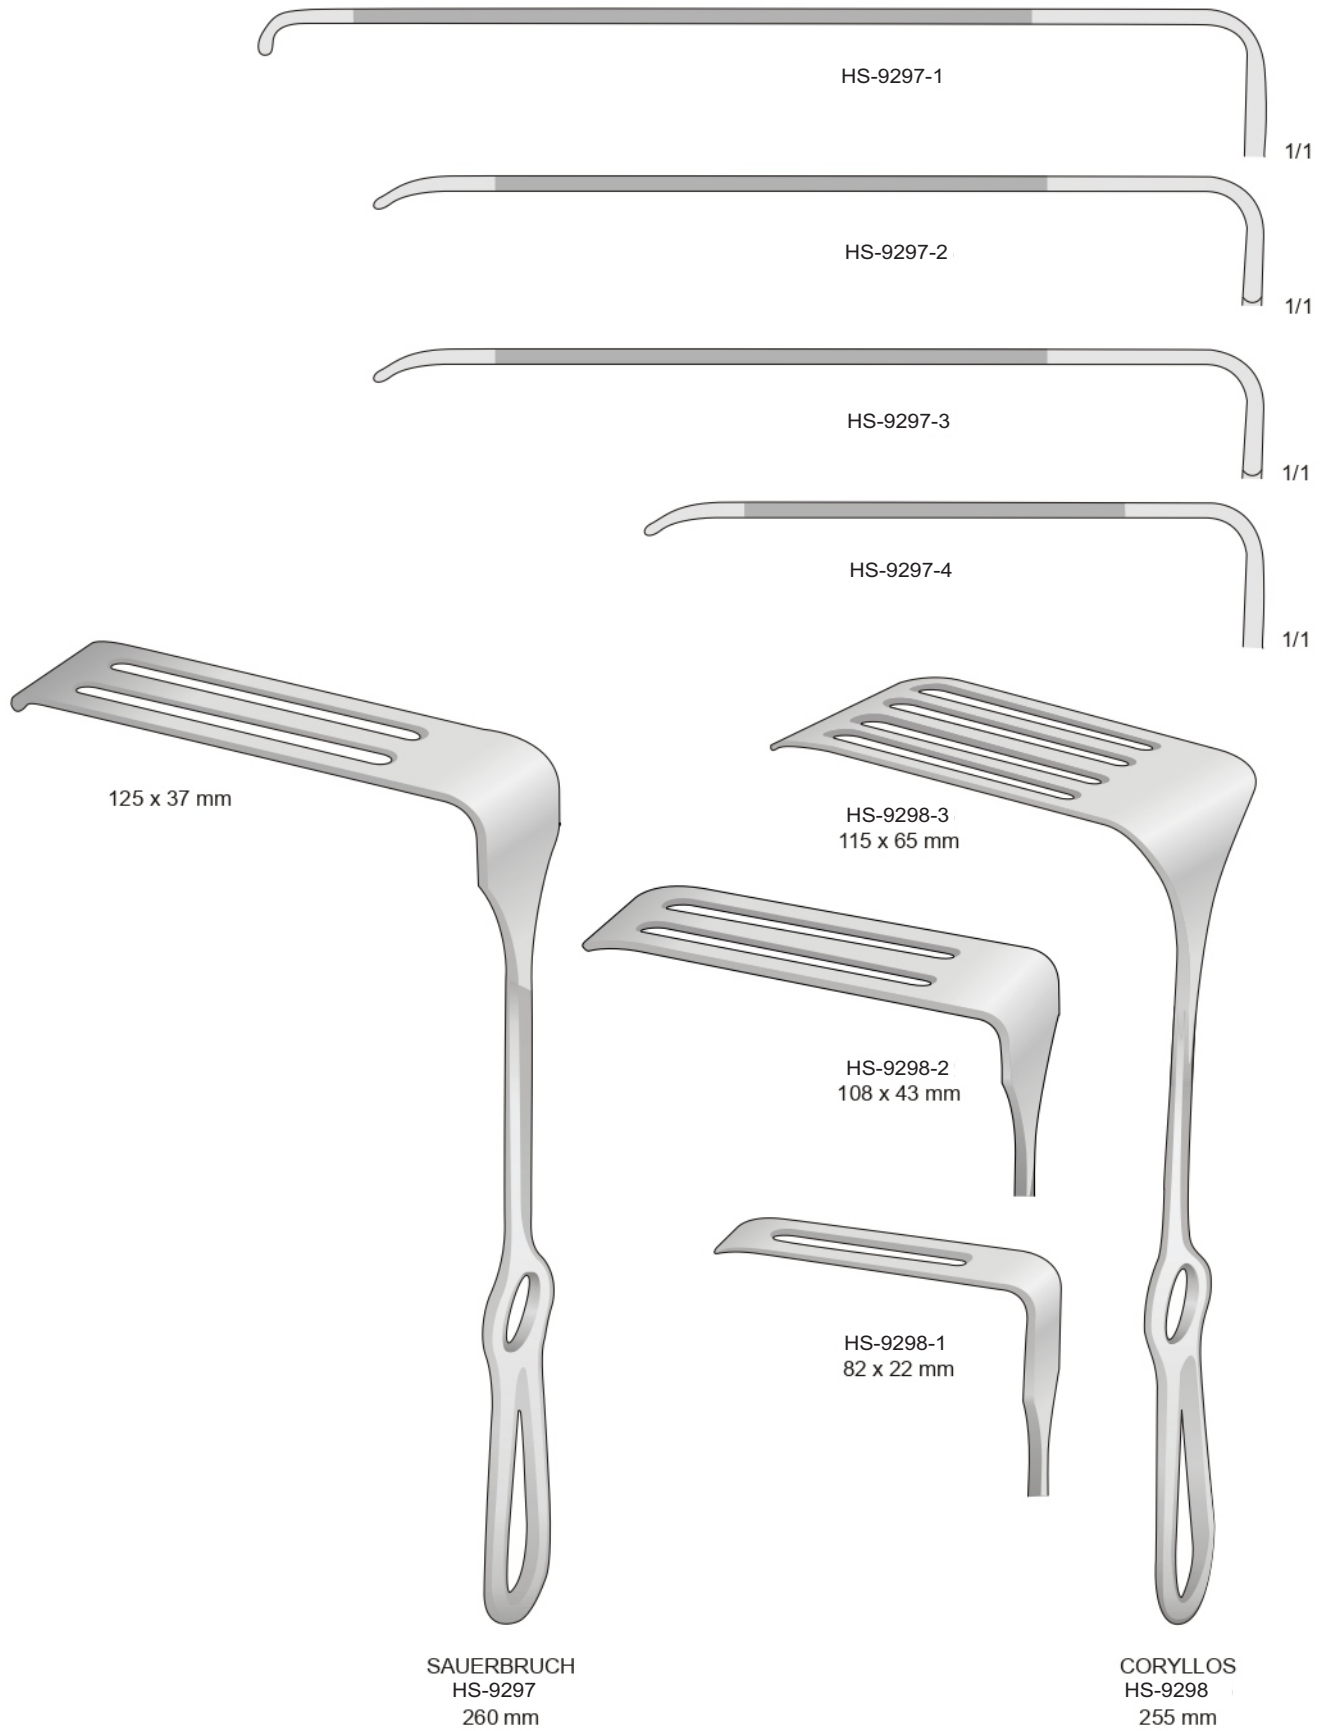

TESSIER  
HS-9293  
180 mm

HS-9293-4  
66 X 50 mm

HS-9293-3  
59 X 50 mm

HS-9293-2  
52 X 50 mm

HS-9293-1  
36 X 50 mm

Retrattori per scapola  
Scapula retractors  
Scapula-Haken  
Ecarteurs pour scapula  
Separadores para scápula