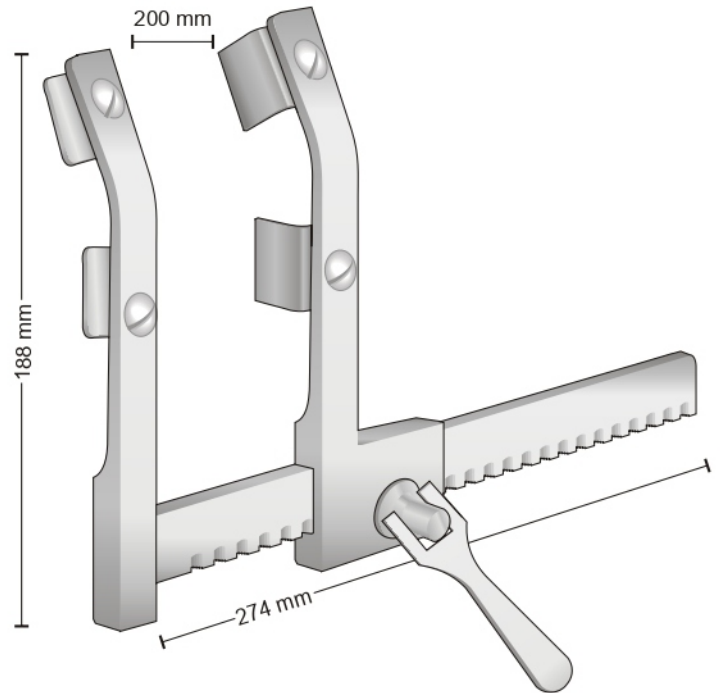

MORSE
HS-9450