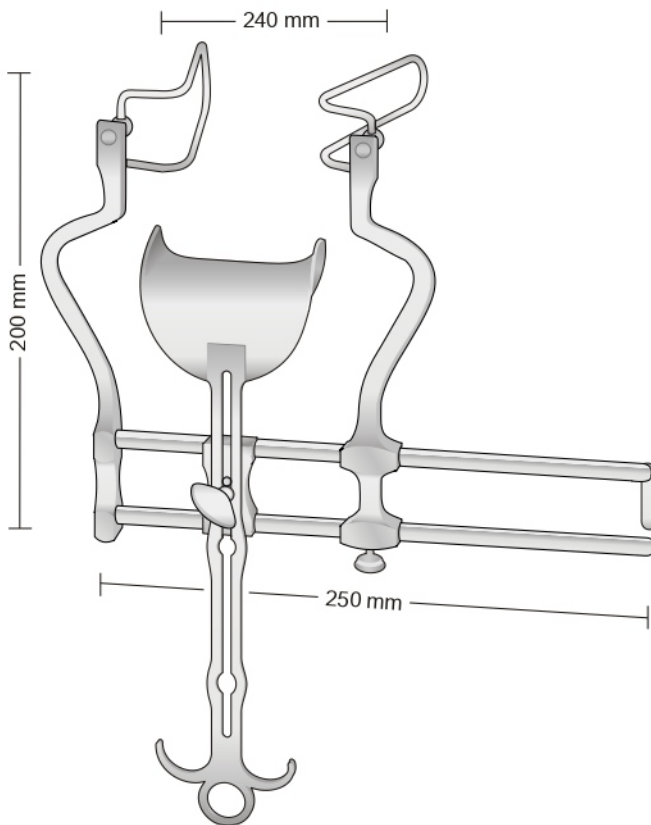

HS-9410-6  
60 mm

CLOWARD  
 HS-9411  
 150 mm

CLOWARD  
 HS-9412  
 160 mm

CLOWARD  
 HS-9413  
 160 mm

INGE  
 HS-9414  
 160 mm

INGE  
 HS-9415  
 275 mm

GOSSET  
HS-9416

GOSSET  
HS-9417

GOSSET  
HS-9418

GOSSET  
HS-9419

BALFOUR-BABY  
HS-9420

BALFOUR  
HS-9421

BALFOUR  
HS-9422

BALFOUR  
HS-9423

**Retractors**

Valva centrale - Center blade  
Mittelblatt - Valve centrale - Valva central

BALFOUR  
HS-9425  
45 x 80 mm

Valve laterali - paio  
Lateral blades - pair  
Seitliche Blätter - Paar  
Valves latérales - paires  
Valvas laterales - pares

HS-9424-1  
Completo con:  
Complete with:  
Komplett mit:  
Complet avec:  
Completo con: