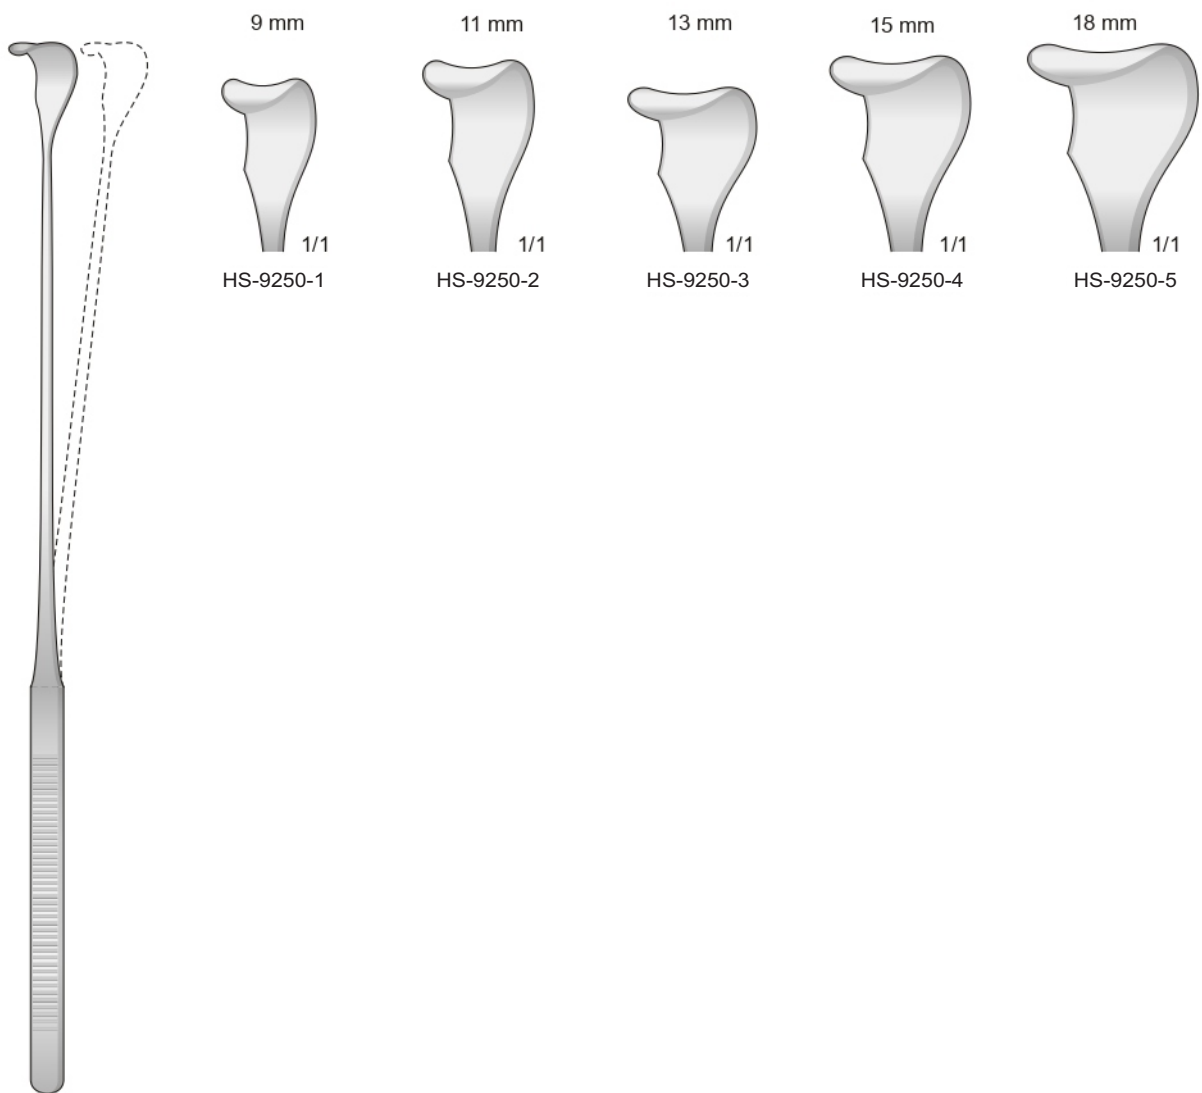

**STERNBERG**  
HS-9238  
160 mm

**MINI-ROUX**  
HS-9239  
150 mm

**GOELET**  
09-530-19  
190 mm

Set completo  
Set complete  
Komplettsset  
Set complet  
Set completo

- HS-9241-1 - 20x22 mm  
25x28 mm
- HS-9241-2 - 23x26 mm  
29x38 mm
- HS-9241-3 - 29x29 mm  
34x44 mm

28 mm  
38 mm  
44 mm

**ROUX**  
HS-9241  
165 mm

**ROUX-MAGNUS**  
HS-9242  
150 mm

**ROUX-MAGNUS**  
HS-9243  
160 mm

**ROUX-MAGNUS**  
HS-9244  
170 mm

**Retractors**

SCOVILLE  
HS-9245  
230 mm

CUSHING  
HS-9246  
250 mm

HS-9246-1  
11 x 14 mm

HS-9246-2  
13 x 18 mm

HS-9246-3  
15 x 22 mm

10 x 10 mm  
HS-9247-1

CUSHING-KOCHER  
HS-9247  
180 mm

KOCHER  
HS-9248  
205 mm

HS-9248-1  
19 x 12 mm

HS-9248-2  
21 x 14 mm