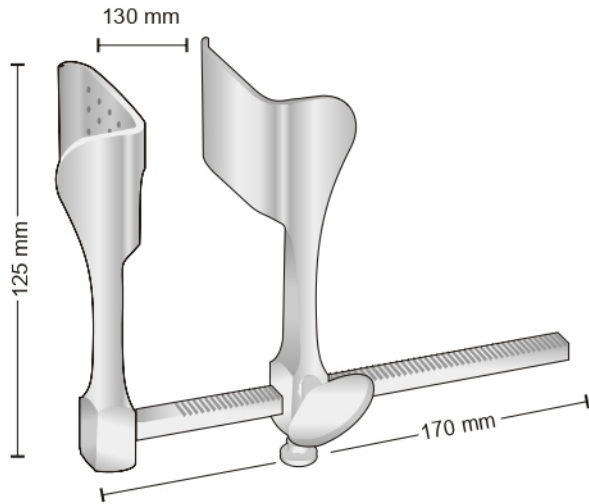

Completo - Complete - Komplet  
Complete - Completos

CHARNELY  
HS-9443

**BABY FINOCCHIETTO**  
a b c  
HS-9444 18 x 20 mm 75 mm

**FINOCCHIETTO**  
a b c  
HS-9444-1 40 x 40 mm 165 mm  
HS-9444-2 45 x 65 mm 200 mm  
HS-9444-3 70 x 65 mm 250 mm

Valve  
Blades  
Blätter  
Valves  
Valvas  
21 x 45 mm

Per bambini  
For children  
Für kinder  
Pour enfants  
Para niños

Valve  
Blades  
Blätter  
Valves  
Valvas

Per adulti  
For adults  
Für Erwachsene  
Pour adultes  
Para adultos

Valve - Blade - Blätter  
 Valve - Valvas  
 50 x 43 mm

**TUFFIER**  
 HS-9447

Divaricatori per sternotomia  
 Sternotomy spreaders  
 Sternotomie-Sperrer  
 Ecarteurs à sternotomie  
 Separador para sternotomia