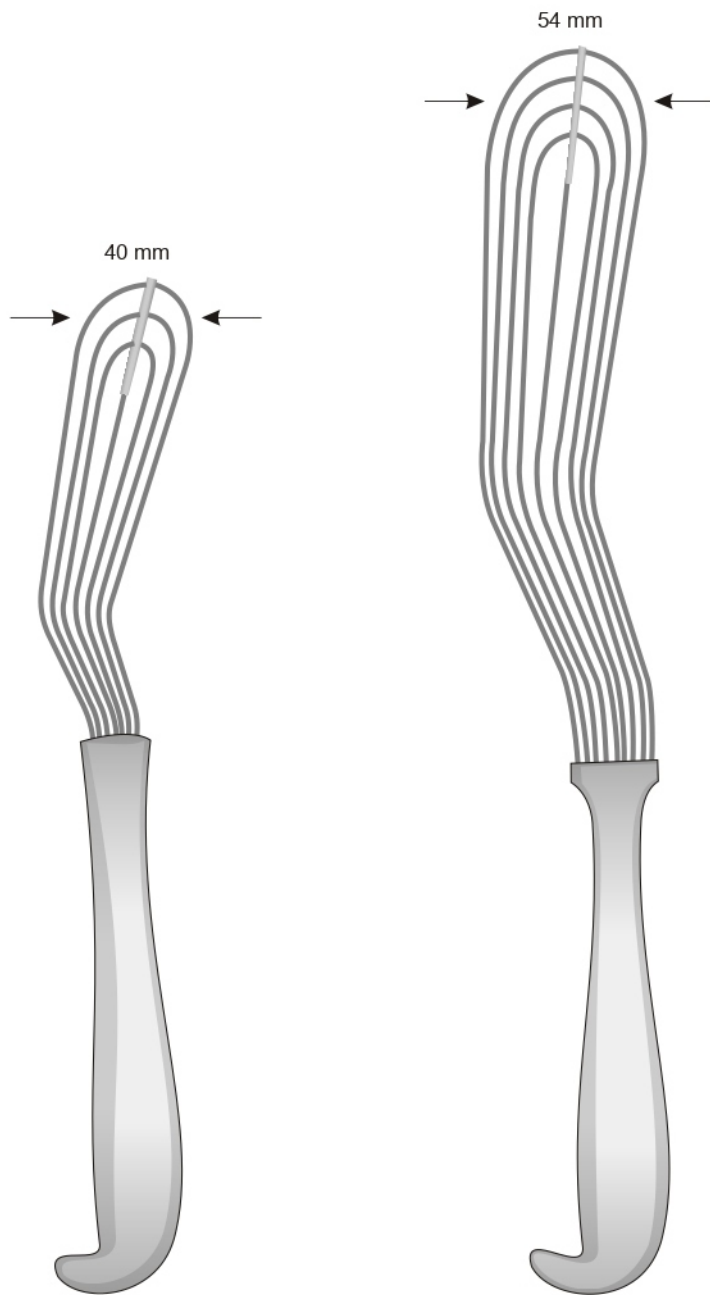

Spatole per polmone
Lung spatulas
Lungenspatel
Spatules pulmonaires
Espátulas pulmonares

ALLISON
HS-9302
255 mm

ALLISON
HS-9303
320 mm