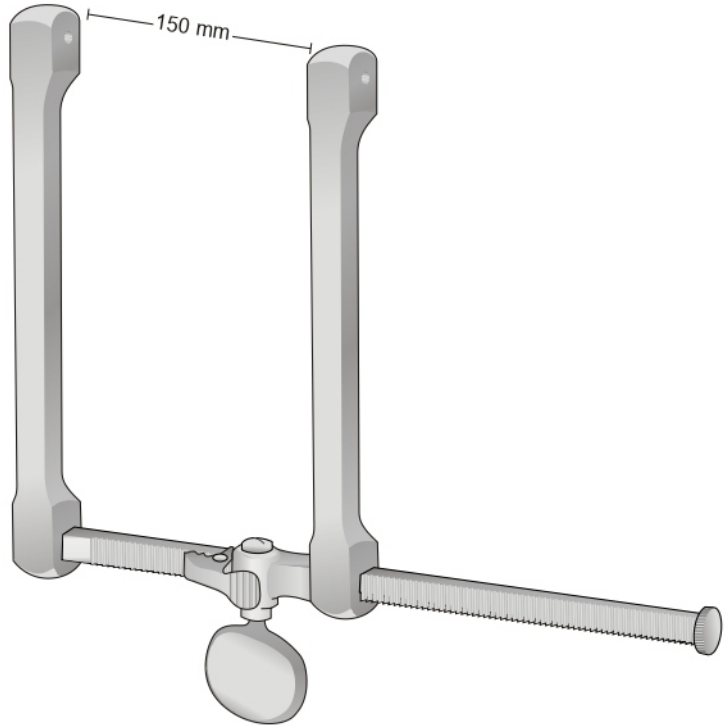

HS-9389-3  
74 x 82 mm  
Valva centrale  
Center blade  
Mittelblatt  
Valve centrale  
Valva central

HOLZBACH  
HS-9389

**Retractors**

Strumento solo, senza valve  
Frame only - Instrumente allein, ohne Blätter  
Cadre seul - Cuadro solo

FRAZIER  
HS-9390

SCOVILLE  
HS-9391

Strumento solo, senza valve  
Frame only, without blade  
Instrumente allein, ohne Blätter  
Cadre seul, sans valves  
Cuadro solo, no valvas

SCOVILLE-HAVERFIELD  
HS-9392