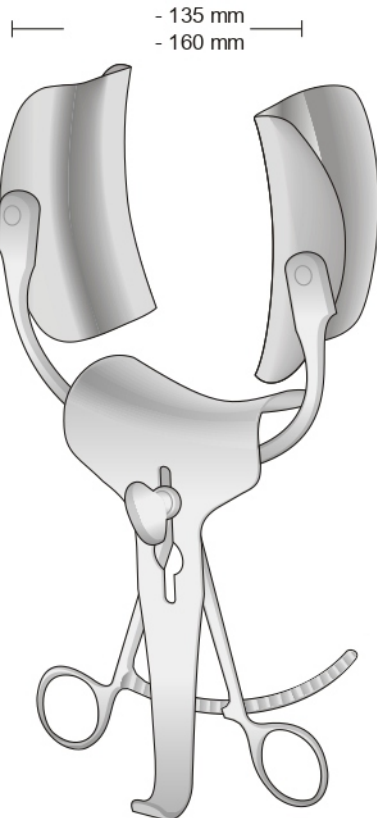

COLLIN
HS-9382
Completo - Complete
Komplett - Complets - Completos
09-1850-01-1850-02-1850-03

COLLIN
HS-9383
Completo - Complete
Komplett - Complets - Completos
09-1860-01-1860-02-1860-03

COLLIN
HS-9384
Completo - Complete
Komplett - Complets - Completos
09-1870-01-1870-02-1870-03

HS-9382-1
Allargatore solo
Spreader only
Sperrer allein
Ecarteur seul
Separador suelto

HS-9383-1
Allargatore solo
Spreader only
Sperrer allein
Ecarteur seul
Separador suelto

HS-9384-1
Allargatore solo
Spreader only
Sperrer allein
Ecarteur seul
Separador suelto

HS-9382-2
Valva centrale
Center blade
Mittelblatt
Valve centrale
Valva central
55 x 55 mm

HS-9383-2
Valva centrale
Center blade
Mittelblatt
Valve centrale
Valva central
55 x 65 mm

HS-9384-2
Valva centrale
Center blade
Mittelblatt
Valve centrale
Valva central
55 x 75 mm

HS-9382-3
Valve laterali
Lateral blades
Seitliche Blätter
Valves latérales
Valvas laterales
32 x 62 mm

HS-9383-3
Valve laterali
Lateral blade
Seitliche Blätter
Valves latérales
Valvas laterales
38 x 80 mm

HS-9384-3
Valve laterali
Lateral blade
Seitliche Blätter
Valves latérales
Valvas laterales
38 x 100 mm

Completo - Complete
Komplett - Complets - Completos

Unità di vendita delle valve: paio
Sales Unit of blades: pair
Bestelleinheit der Blätter: Paar
Unité de commande pour les valves: paire

COLLIN
HS-9382 / HS-9383 / HS-9384