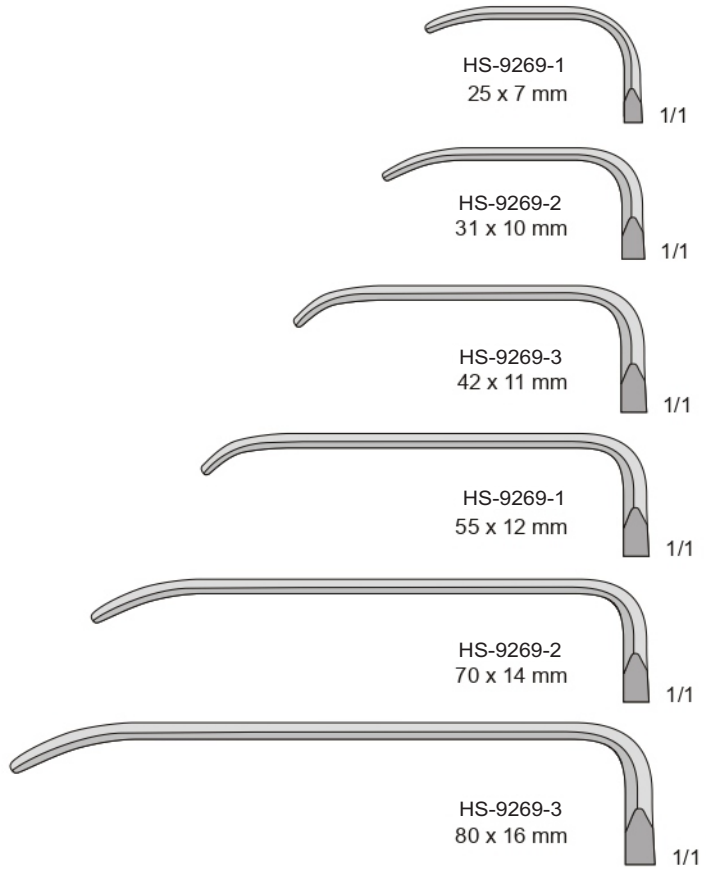

HS-9266-1  
25 x 6 mm 1/1

HS-9266-2  
35 x 8 mm 1/1

HS-9266-3  
35 x 11 mm 1/1

HS-9266-4  
35 x 15 mm 1/1

HS-9266-5  
40 x 11 mm 1/1

HS-9266-6  
55 x 11 mm 1/1

HS-9266-7  
70 x 14 mm 1/1

HS-9266-8  
80 x 12 mm 1/1

HS-9266-9  
80 x 16 mm 1/1

SAUERBRUCH  
HS-9267  
225 mm

KOCHER  
HS-9268  
230 mm

OBWEGESER  
HS-9269  
220 mm

OBWEGESER  
HS-9270  
220 mm

42 x 10 mm

1/1

70 x 11 mm

1/1

35 x 8 mm

1/1

1/1

1/1

1/1

OBWEGESER  
HS-9271  
215 mm

HS-9272  
220 mm