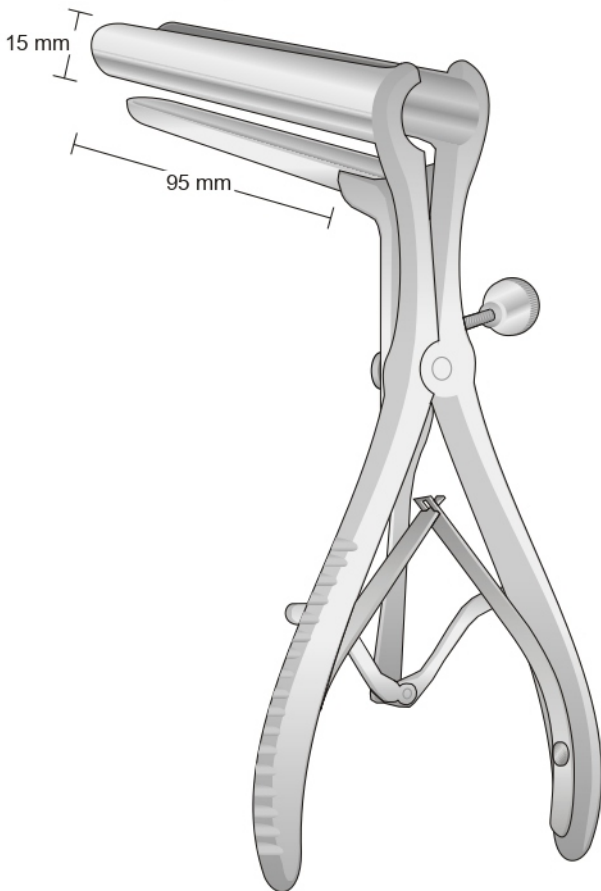

MATHIEU
HS-9456
215 mm

09-2650-04
Valva laterale
Lateral blade
Seitliche Blätter
Valves latérales
Valva laterales
80 x 25 mm