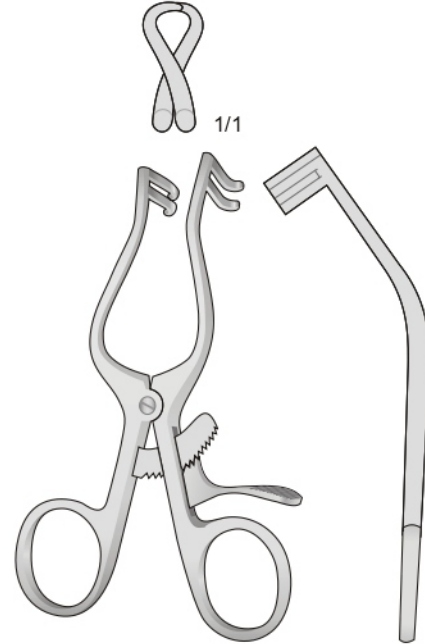

WEITLANER  
HS-9347-4  
200 mm

Smusso - Blunt - Stumpf  
Mousse - Romas

WEITLANER  
HS-9347-5  
200 mm

Acuto - Sharp - Spitz  
Pointu - Agudas

PLESTER  
HS-9348  
110 mm

Smusso - Blunt - Stumpf  
Mousse - Romas