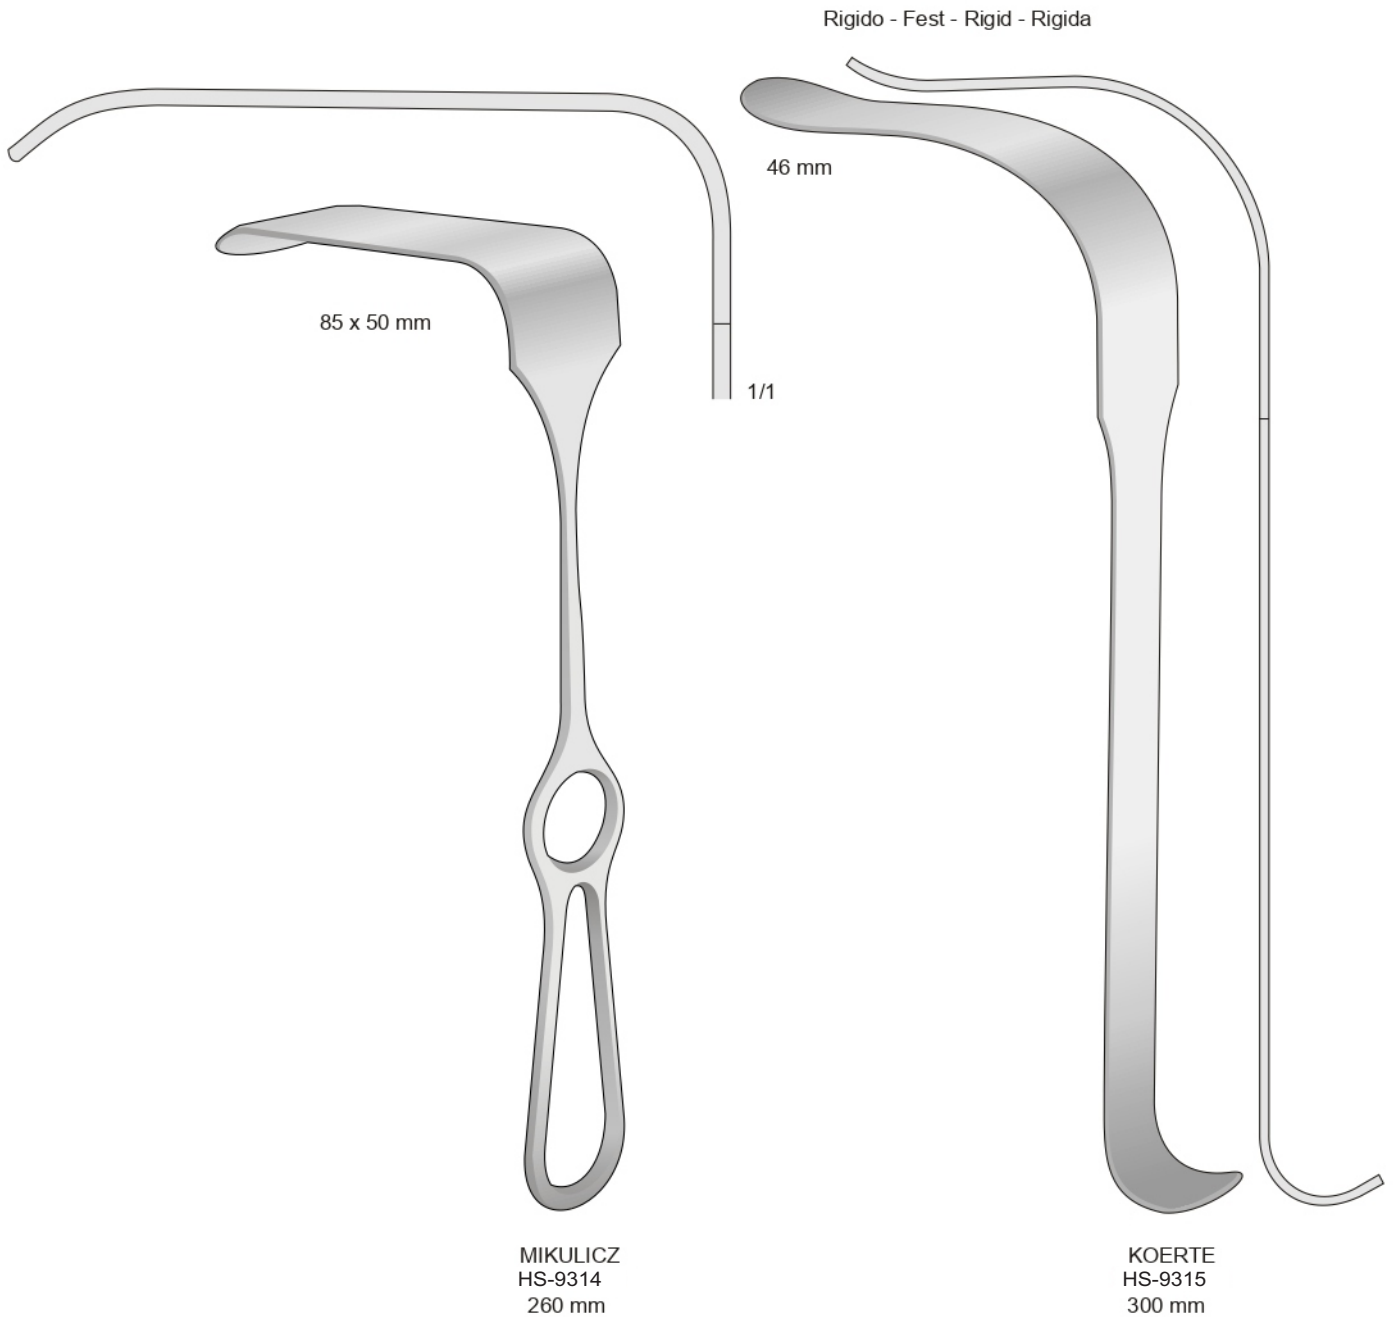

50 mm

DEAVER  
HS-9311-2  
300 mm

75 mm

DEAVER  
HS-9311-3  
300 mm

*Retractors*

Destro  
Right  
Rechts  
Droite  
Derecha

45 mm  
48 mm

COOLEY  
HS-9316  
215 mm

Destro, leggermente dentallato  
Right, slightly serrated  
Rechts, mit zahnriefen  
Droite, légèrement dentelé  
Derecha, legermente dentados

45 mm  
48 mm

COOLEY  
HS-9317  
215 mm

Sinistro  
Left  
Links  
Gauche  
Izquierda