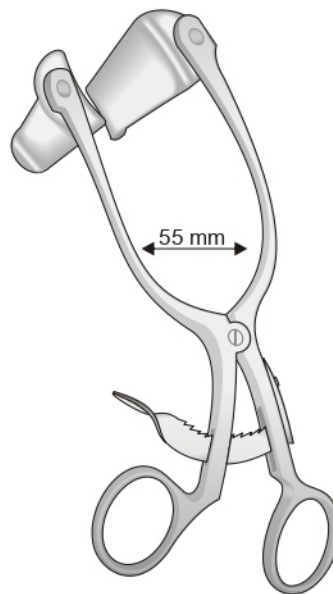

40 mm  
16 mm  
HS-9378-1

45 mm  
16 mm  
HS-9378-2

40 mm  
16 mm  
HS-9379-1

45 mm  
16 mm  
HS-9379-2

50 mm  
16 mm  
HS-9378-3

55 mm  
16 mm  
HS-9378-4

50 mm  
16 mm  
HS-9379-3

55 mm  
16 mm  
HS-9379-4

60 mm  
16 mm  
HS-9378-5

CLOWARD  
HS-9379  
160 mm

60 mm  
16 mm  
HS-9379-5

CLOWARD modif.  
HS-9378  
250 mm

Completo di 5 valve  
Complete with 5 blades  
Komplett mit 5 Valven  
Complet avec 5 valves  
Completo con 5 valvas