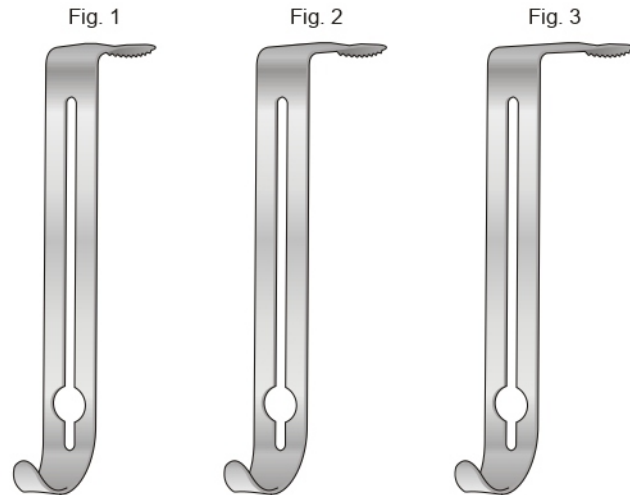

HS-9377-1
16x19 mm

HS-9377-2
16x25 mm

HS-9377-3
16x32 mm