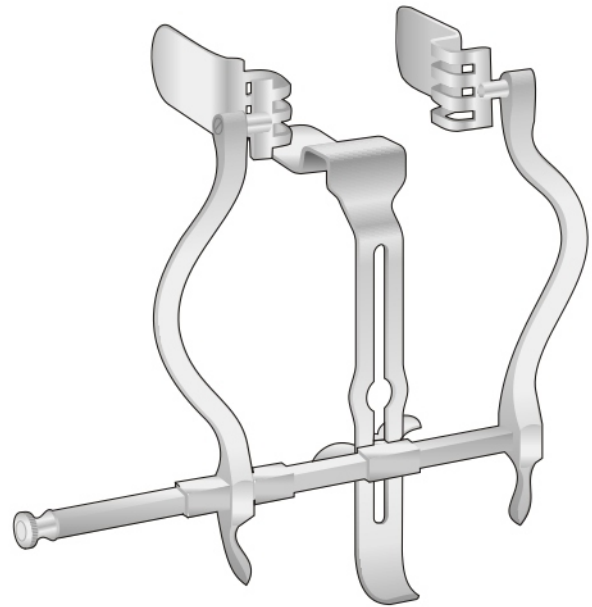

**BABY-MORSE**  
 HS-9448

Divaricatori per sternotomia - Sternotomy spreaders - Sternotomie-Sperrer  
 Ecarteurs à sternotomie - Separador para sternotomia

**MORSE**  
 HS-9449

**MORSE**  
 HS-9450

BAILEY  
HS-9451  
160 mm

Per bambini  
For children  
Für kinder  
Pour enfants  
Para niños

BAILEY  
HS-9452  
200 mm

HS-9453  
Per adulti  
For adults  
Für Erwachsene  
Pour adultes  
Para adultos

Valva centrale  
Center blade  
Mittelblatt  
Valve centrale  
Valva central

HS-9454

JUDD-MASSON  
HS-9455

Speculum rettale  
Rectal specula  
Mastdarm rektum spekulum  
Spéculum pour rectum  
Espéculus rectales

MATHIEU  
HS-9456  
215 mm

09-2650-04  
Valva laterale  
Lateral blade  
Seitliche Blätter  
Valves latérales  
Valva laterales  
80 x 25 mm

HS-9457

Valva centrale - Center blade - Mittelblatt  
Valve centrale - Valva central

09-2650-03  
Divaricatore solo - Retractor only  
Sperrer allein - Ecarteur seul  
Separador suelto

MILLIN  
HS-9458  
Completo - Complete - Komplet  
Complet - Completo