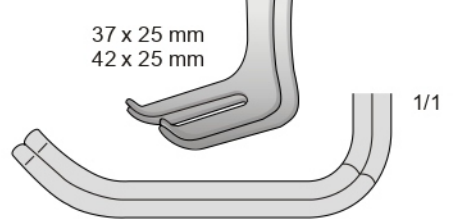

7 x 12 mm  
1/1

8 x 12 mm

1/1

**FARABEUF**  
HS-9233  
120 mm

**FARABEUF**  
HS-9234  
150 mm

**MATHIEU**  
HS-9235  
200 mm

**PARKER-LANGENBECK**  
HS-9236  
210 mm

**STERNBERG**  
HS-9237  
160 mm

**STERNBERG**  
HS-9238  
160 mm

**MINI-ROUX**  
HS-9239  
150 mm

**GOELET**  
09-530-19  
190 mm

Set completo  
Set complete  
Komplettsset  
Set complet  
Set completo

- HS-9241-1 - 20x22 mm  
25x28 mm
- HS-9241-2 - 23x26 mm  
29x38 mm
- HS-9241-3 - 29x29 mm  
34x44 mm

28 mm  
38 mm  
44 mm

**ROUX**  
HS-9241  
165 mm

**ROUX-MAGNUS**  
HS-9242  
150 mm

**ROUX-MAGNUS**  
HS-9243  
160 mm

**ROUX-MAGNUS**  
HS-9244  
170 mm

**Retractors**

SCOVILLE  
HS-9245  
230 mm

CUSHING  
HS-9246  
250 mm