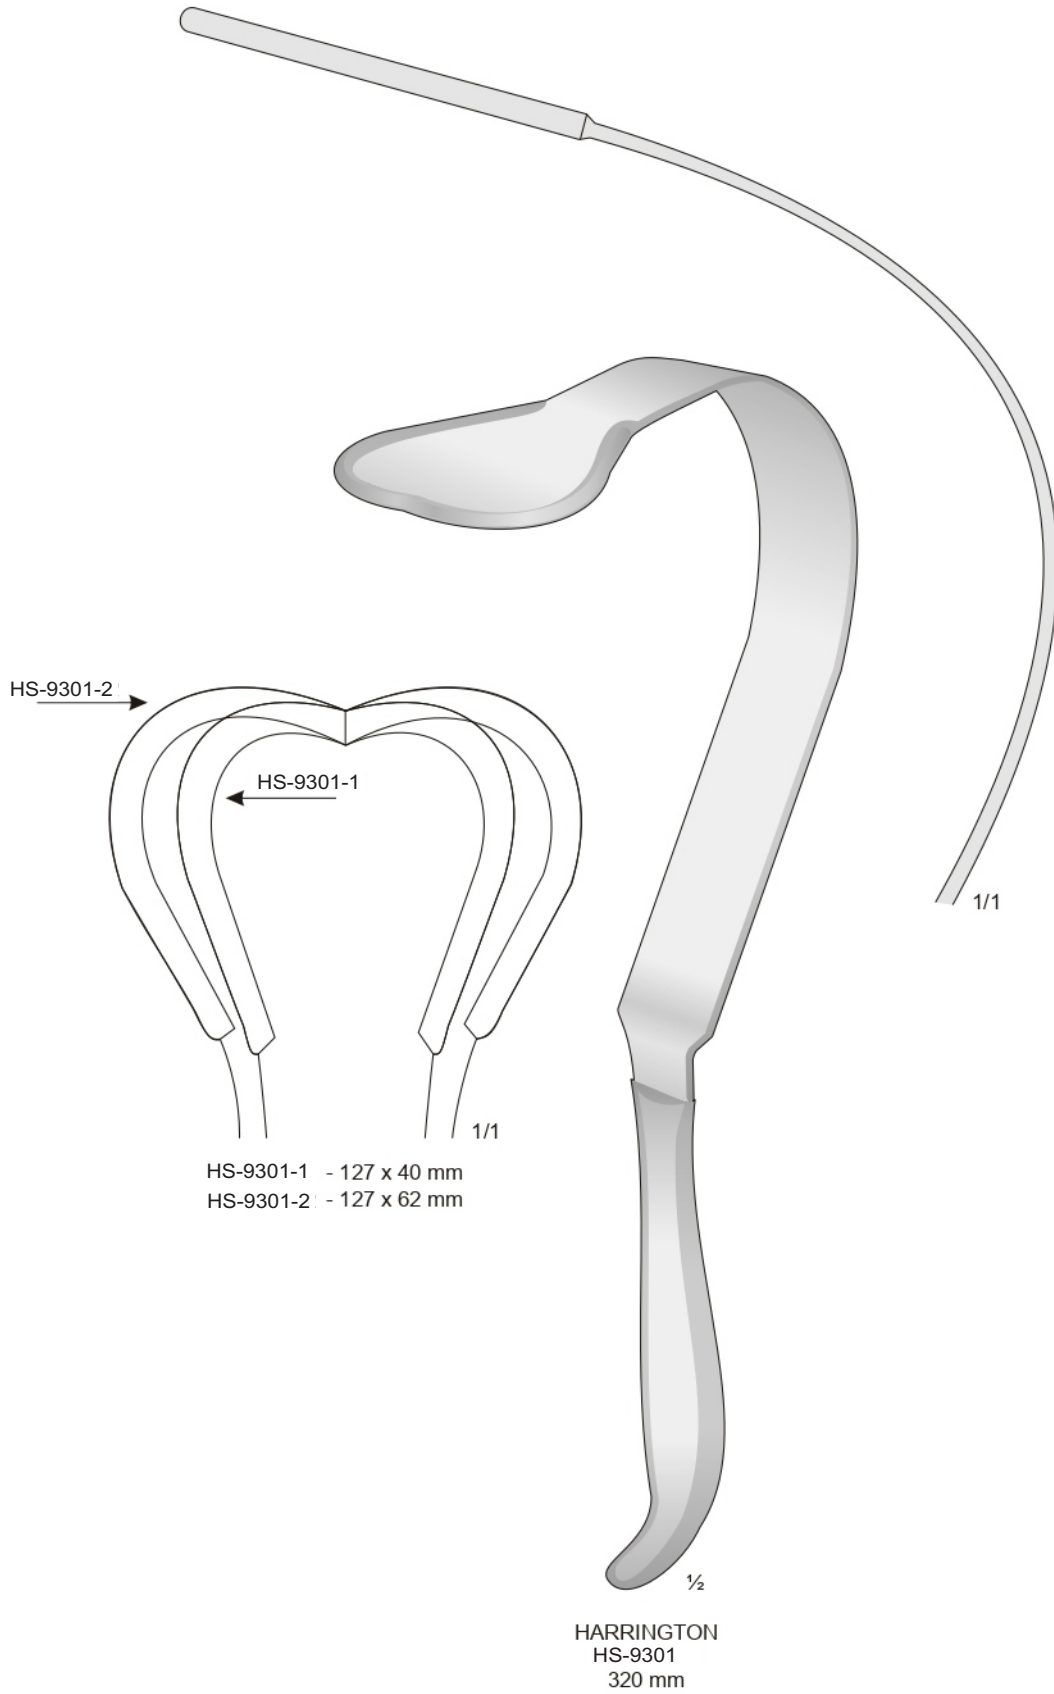

TESSIER  
HS-9293  
180 mm

HS-9293-4  
66 X 50 mm

HS-9293-3  
59 X 50 mm

HS-9293-2  
52 X 50 mm

HS-9293-1  
36 X 50 mm

Retrattori per scapola  
Scapula retractors  
Scapula-Haken  
Ecarteurs pour scapula  
Separadores para scápula