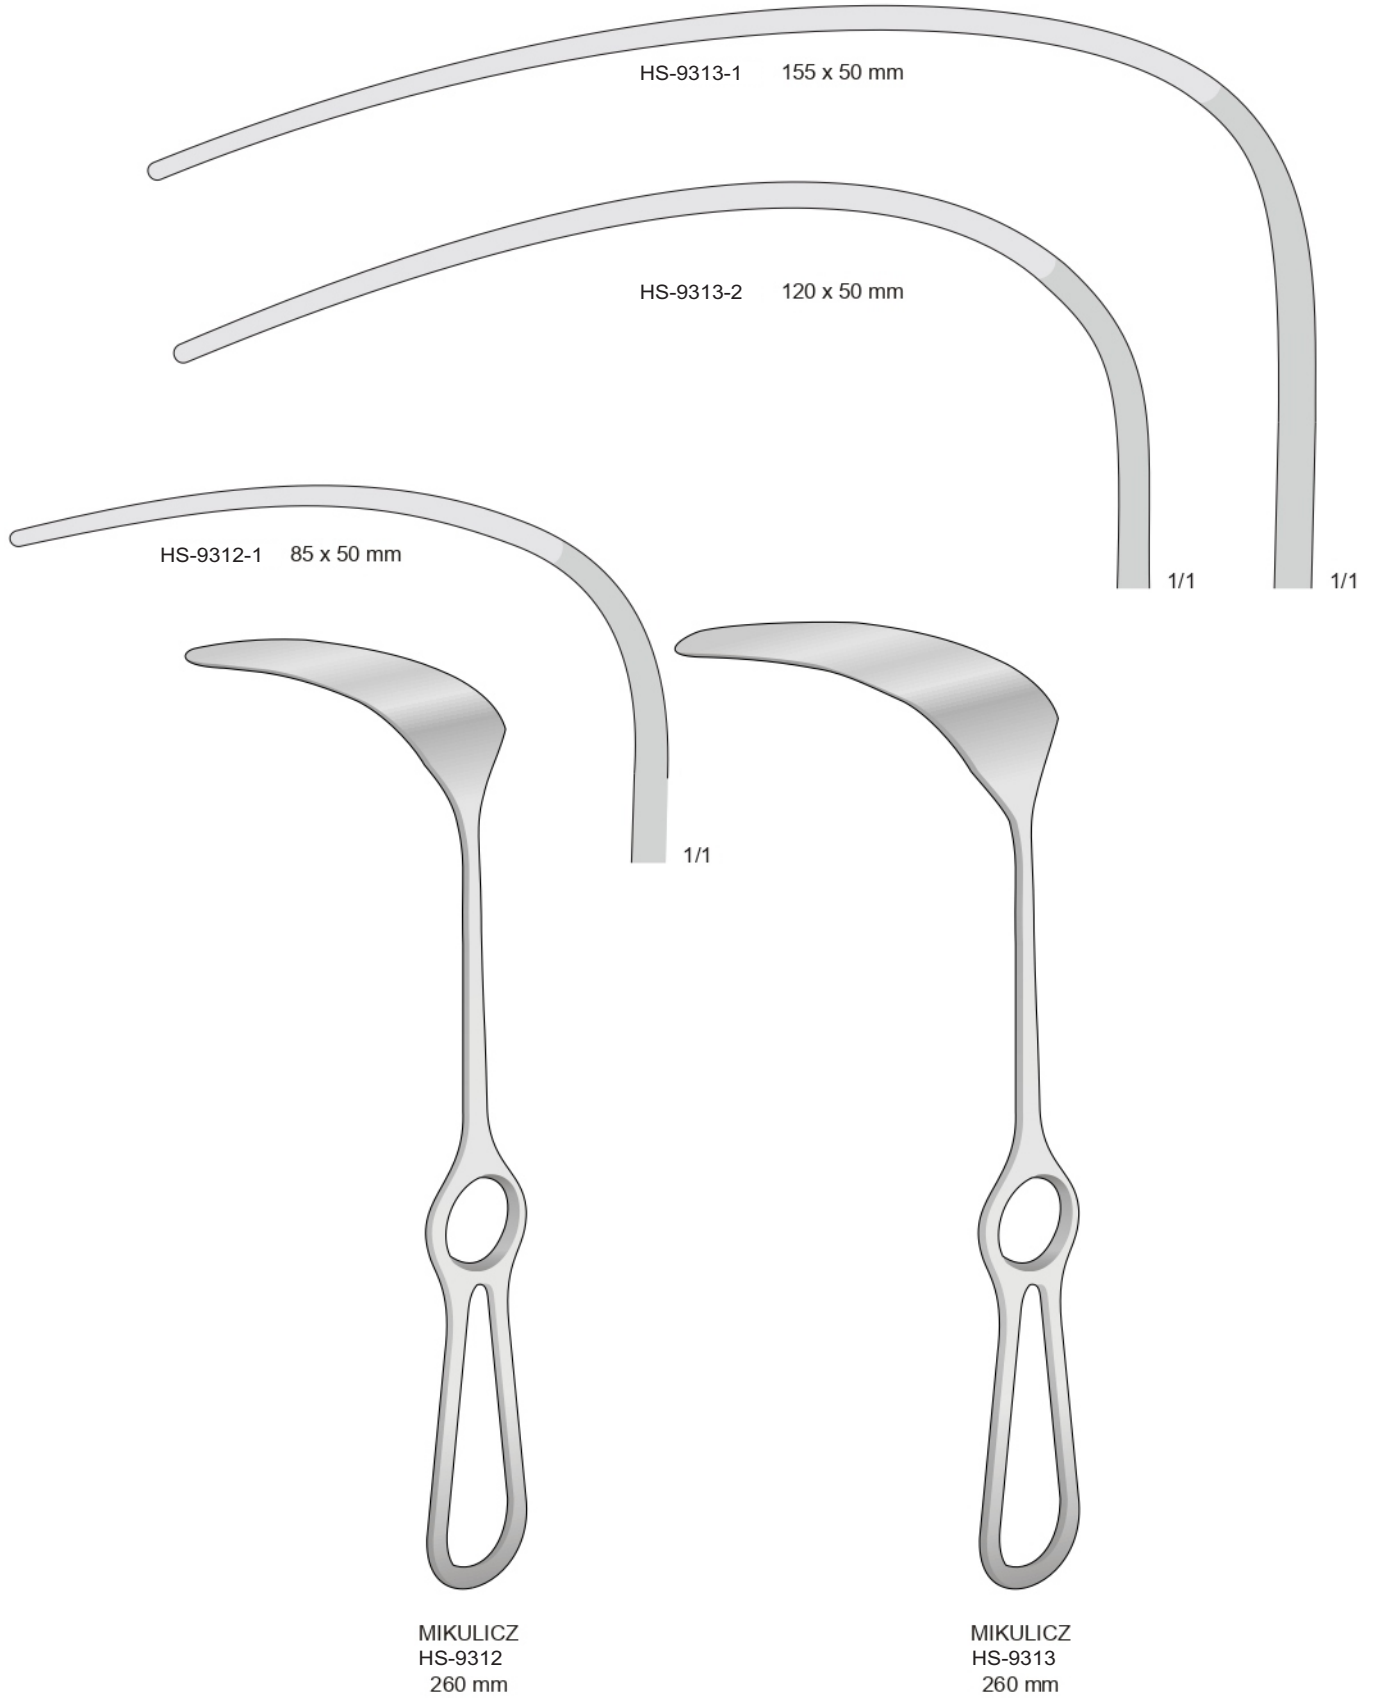

50 mm

DEAVER  
HS-9311-2  
300 mm

75 mm

DEAVER  
HS-9311-3  
300 mm

*Retractors*

Destro  
Right  
Rechts  
Droite  
Derecha

45 mm  
48 mm

COOLEY  
HS-9316  
215 mm

Destro, leggermente dentallato  
Right, slightly serrated  
Rechts, mit zahnriefen  
Droite, légèrement dentelé  
Derecha, legermente dentados

45 mm  
48 mm

COOLEY  
HS-9317  
215 mm

Sinistro  
Left  
Links  
Gauche  
Izquierda