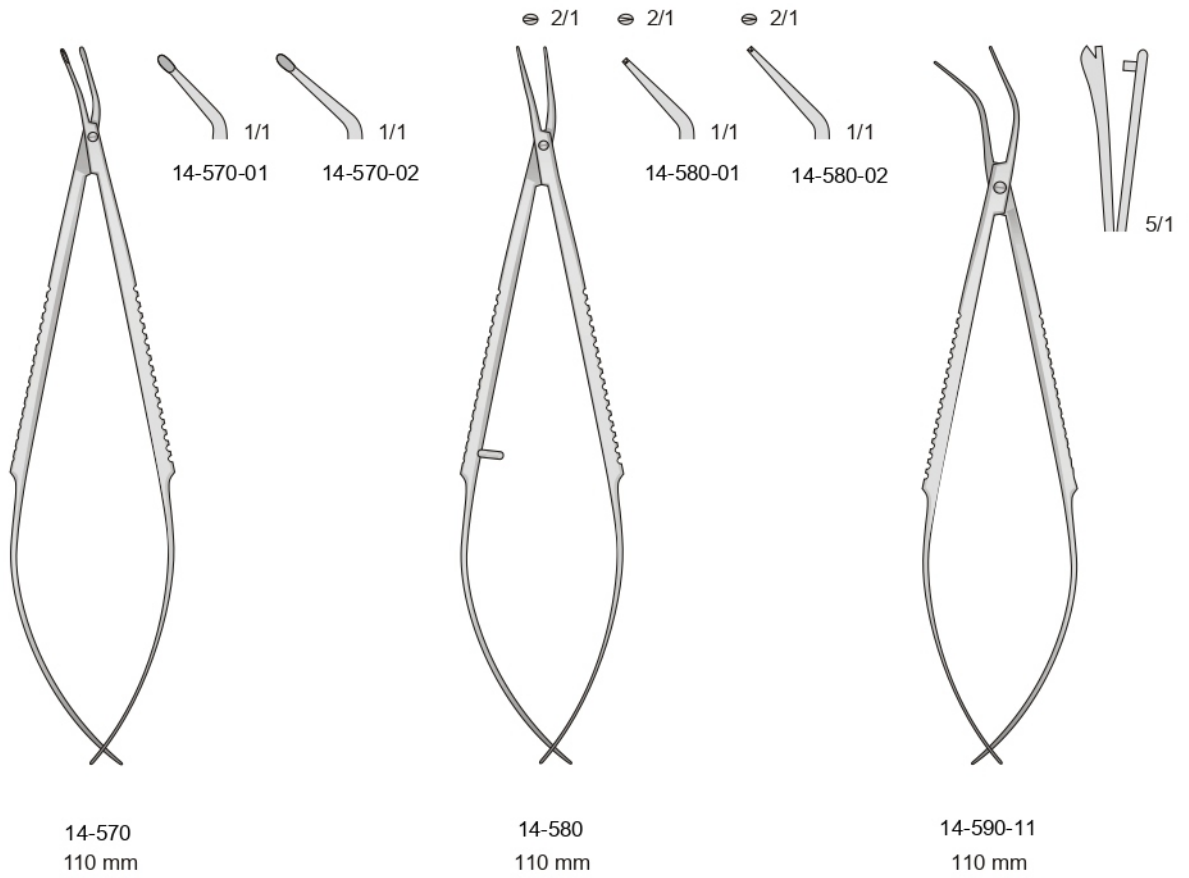

FAULKNER
 14-560-01

Blefarostati - Eye specula - Sperrelevatoren
Blèpharostats - Blefarostatos

14-610-01 A B
27 mm 11 mm

BARRAQUER
14-620-02

14-630-01 A B
27 mm 5 mm
14-630-02 34 mm 9 mm
14-630-03 42 mm 12 mm
14-630-04 42 mm 14 mm