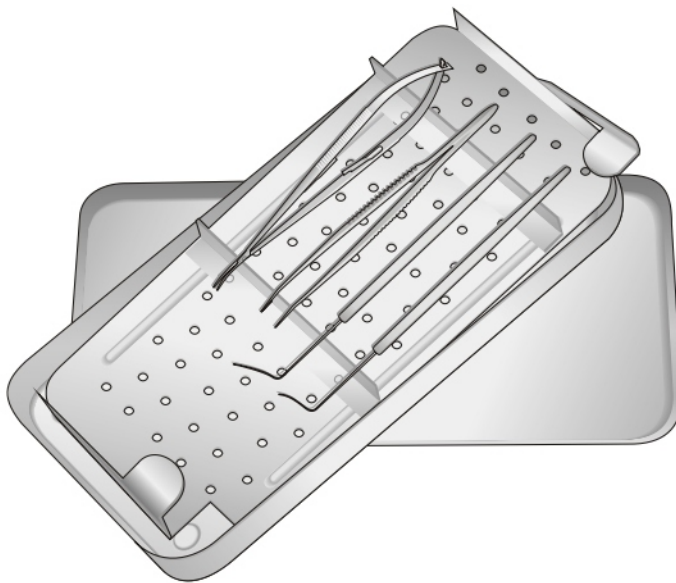

Set microchirurgia oftalmica

Consisting

- BM-93** - Bulldog diritta cm. 4
- BM-95** - Bulldog diritta cm. 4,5
- FD-05** - Micro forbice curva cm. 11
- FD-42** - Micro forbice curva cm. 12
- FD-84** - Micro pinzetta diritta cm. 11
- FD-85** - Micro pinzetta curva cm. 11
- FD-124** - Micro pinzetta 1x2 denti cm. 11
- MF-77** - Micro pinzetta diritta cm. 9,5
- MF-79** - Micro pinzetta diritta cm. 9,5
- NK-12** - Porta lame per micro cm. 12
- NK-18** - Micro bisturi Graefe cm. 13
- NK-23** - Micro divar. Castrovejo cm. 13
- NK-28** - Micro spatole Wecker cm. 13
- NK-60** - Micro pinzetta Colibri cm. 8
- NK-80** - Blefarostato Barraquer mm. 27x5

Consisting

- BT-16** - Micro divar. Gillies # 2
- DB-21** - Curette Day cm. 16
- FD-54** - Micro forbice curva cm. 16
- FD-135** - Micro forbice diritta cm. 16
- FD-158** - Micro port'aghi dir. cm. 15
- FD-159** - Micro port'aghi curvo cm. 15
- MF-58** - Micro pinzetta 1x2 denti cm. 15
- MF-64** - Micro pinzetta 1x2 denti cm. 15
- MF-93** - Micro pinzetta diritta cm. 15
- MF-94** - Micro pinzetta curva cm. 15

Set microchirurgia oftalmica

14-1380-01

14-1380
Consisting

- Micro pinzetta cm. 12
- Div. Desmarres mm. 10
- Micro pinzetta cm. 8,5
- Bisturi Ellis cm. 12
- Spatola Kimura cm. 15
- Blefarostato Barraquer mm.27
- Dilatore Wilder #1
- Pseudo sfera piombo
- Occlusore alluminio mm. 75