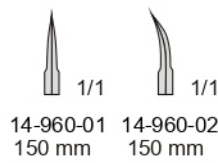

Micro Scissors

Acuta - Sharp - Spitz - Pointu - Agudas

14-900
130 mm

Acuta - Sharp - Spitz - Pointu - Agudas

14-910
130 mm

Smussa - Blunt - Stumpf - Mousse - Romas

14-920
130 mm

Acuta - Sharp - Spitz - Pointu - Agudas

14-930
135 mm

Smussa - Blunt - Stumpf - Mousse - Romas

14-940
135 mm

Acuta - Sharp
Spitz - Pointu - Agudas

14-950
160 mm

14-960
150 mm

14-970
150 mm

14-980
110 mm

14-990
110 mm

14-1000
110 mm

14-1010
125 mm

14-1020
125 mm

14-1030
 125 mm

14-1040
 135 mm

14-1050
 135 mm

14-1060
 135 mm