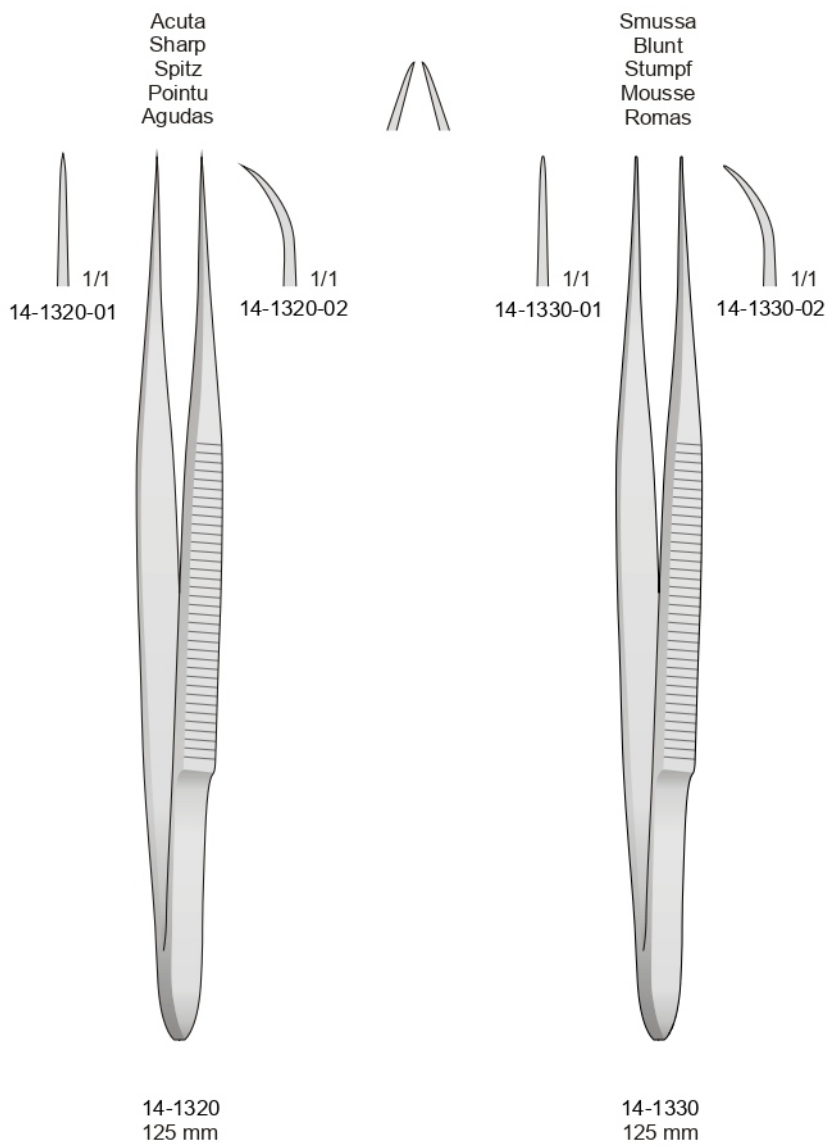

1 x 2 Denti
1 x 2 Teeth
1 x 2 Zähne
1 x 2 Dents
1 x 2 Dientes

1/1

1 x 2 Denti
1 x 2 Teeth
1 x 2 Zähne
1 x 2 Dents
1 x 2 Dientes

1/1

A	B		
0,4	0,25	14-1220-01	14-1230-01
0,5	0,35	14-1220-02	14-1230-02
0,7	0,55	14-1220-03	14-1230-03
1	0,8	14-1220-04	14-1230-04
1,2	0,9	14-1220-05	14-1230-05
		95 mm	95 mm

Micro pinzette
Micro forceps
Mikro Pinzetten
Micro pincers
Pinzas finos

1 x 2 Denti
1 x 2 Teeth
1 x 2 Zähne
1 x 2 Dents
1 x 2 Dientes

1 x 2 Denti
1 x 2 Teeth
1 x 2 Zähne
1 x 2 Dents
1 x 2 Dientes

Acuta
Sharp
Spitz
Pointu
Agudas

Smussa
Blunt
Stumpf
Mousse
Romos

14-1240
95 mm

14-1250
95 mm

A	B		
0,4	0,25	14-1260-01	14-1270-01
0,5	0,35	14-1260-02	14-1270-02
0,7	0,55	14-1260-03	14-1270-03
1	0,8	14-1260-04	14-1270-04
1,2	0,9	14-1260-05	14-1270-05
		125 mm	125 mm

Set microchirurgia oftalmica

Consisting

- BM-93** - Bulldog diritta cm. 4
- BM-95** - Bulldog diritta cm. 4,5
- FD-05** - Micro forbice curva cm. 11
- FD-42** - Micro forbice curva cm. 12
- FD-84** - Micro pinzetta diritta cm. 11
- FD-85** - Micro pinzetta curva cm. 11
- FD-124** - Micro pinzetta 1x2 denti cm. 11
- MF-77** - Micro pinzetta diritta cm. 9,5
- MF-79** - Micro pinzetta diritta cm. 9,5
- NK-12** - Porta lame per micro cm. 12
- NK-18** - Micro bisturi Graefe cm. 13
- NK-23** - Micro divar. Castrovejo cm. 13
- NK-28** - Micro spatole Wecker cm. 13
- NK-60** - Micro pinzetta Colibri cm. 8
- NK-80** - Blefarostato Barraquer mm. 27x5