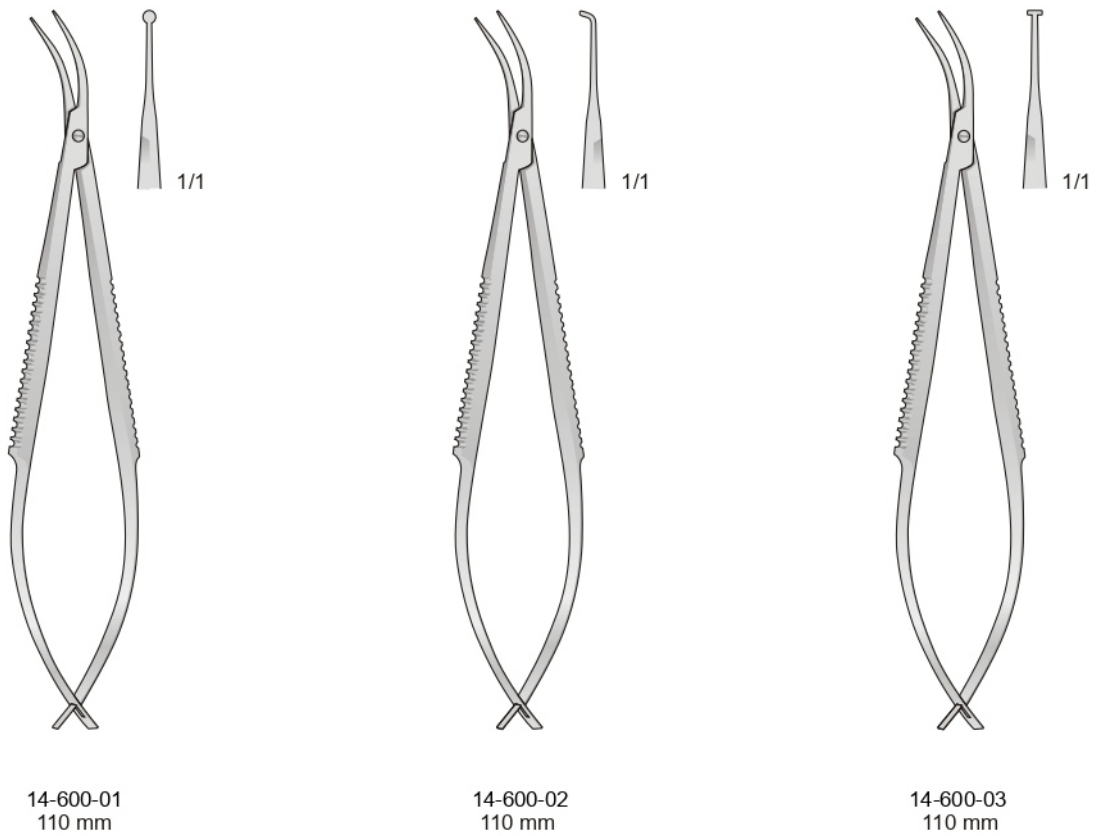

FAULKNER
 14-560-01

Blefarostati - Eye specula - Sperrelevatoren
Blèpharostats - Blefarostatos

14-610-01 A B
27 mm 11 mm

BARRAQUER
14-620-02

14-630-01 A B
27 mm 5 mm
14-630-02 34 mm 9 mm
14-630-03 42 mm 12 mm
14-630-04 42 mm 14 mm