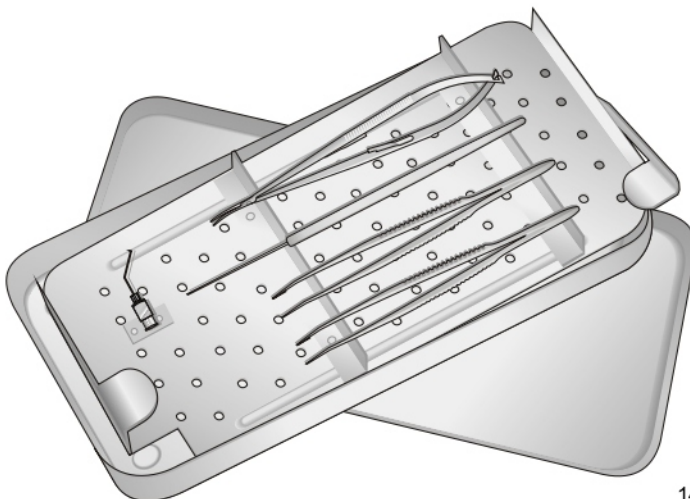

Consisting

- BT-16** - Micro divar. Gillies # 2
- DB-21** - Curette Day cm. 16
- FD-54** - Micro forbice curva cm. 16
- FD-135** - Micro forbice diritta cm. 16
- FD-158** - Micro port'aghi dir. cm. 15
- FD-159** - Micro port'aghi curvo cm. 15
- MF-58** - Micro pinzetta 1x2 denti cm. 15
- MF-64** - Micro pinzetta 1x2 denti cm. 15
- MF-93** - Micro pinzetta diritta cm. 15
- MF-94** - Micro pinzetta curva cm. 15

Set microchirurgia oftalmica

14-1380-01

14-1380
Consisting

- Micro pinzetta cm. 12
- Div. Desmarres mm. 10
- Micro pinzetta cm. 8,5
- Bisturi Ellis cm. 12
- Spatola Kimura cm. 15
- Blefarostato Barraquer mm.27
- Dilatore Wilder #1
- Pseudo sfera piombo
- Occlusore alluminio mm. 75

14-1390-01

14-1390
Consisting

- Micro pinzetta cm. 12
- Micro pinzetta cm. 11
- Micro divaricatore mm. 0,2
- Uncino angolato cm. 13

14-1400-01

14-1400
Consisting

- Micro pinzetta 1x2 denti cm. 9,5
- Micro pinzetta McPerson cm. 9,5
- Micro pinzetta cristallino cm. 11
- Micro spatola mm. 0,2
- Ago lacrimale curvo mm. 35

Set microchirurgia oftalmica

14-1410-01

14-1410
 Consisting

- Micro pinzetta 1x2 denti cm. 9,5
- Micro pinzetta McPherson cm. 9,5
- Micro pinzetta cristallino cm. 11
- Micro pinzetta angolata cm. 11
- Micro pinzetta 1x2 denti cm. 9,5
- Micro pinzetta 1x2 denti cm. 9,5
- Micro pinzetta diritta cm. 9,5
- Micro pinzetta curva cm. 9,5
- Micro pinzetta Colibri cm. 9,5