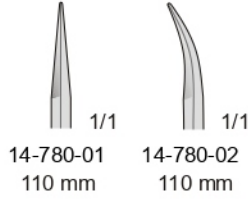

WESTCOTT
14-760-01
120 mm

Smussa - Blunt - Stumpf
Mousse - Romas

WESTCOTT
14-760-02
120 mm

14-770-11
110 mm

Acuta - Sharp
 Spitz - Pointu - Agudas

14-780
110 mm

14-780-01
110 mm

14-780-02
110 mm

Acuta - Sharp
 Spitz - Pointu - Agudas

14-790
110 mm

14-790-01
110 mm

14-790-02
110 mm

Smussa - Blunt
 Stumpf - Mousse - Romas

14-800
110 mm

14-800-01
110 mm

14-800-02
110 mm