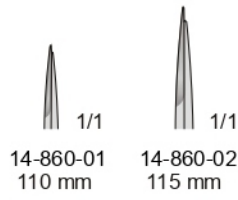

CASTROVIEJO
 14-830-03
 110 mm

14-840
 110 mm

14-850
 110 mm

14-860

14-870-01
110 mm

14-870-02
110 mm

14-880-11
110 mm

14-890-11
110 mm