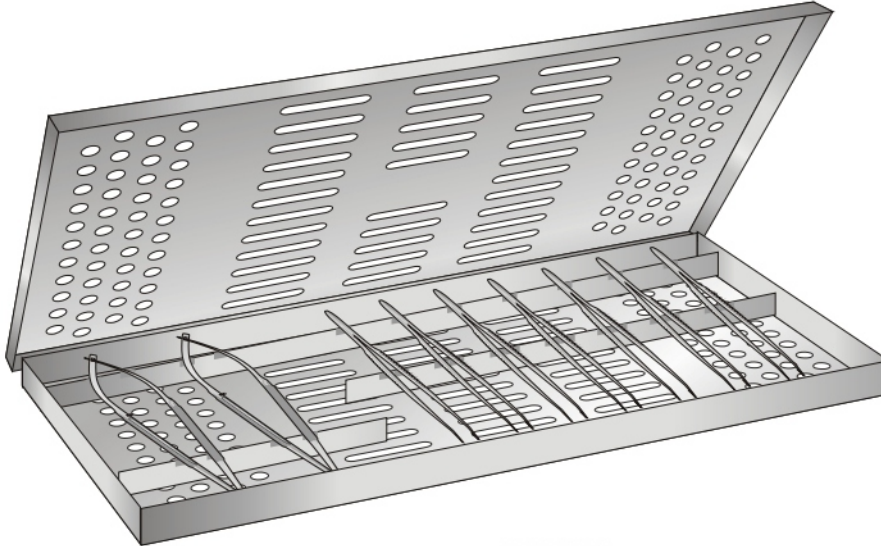

Set microchirurgia oftalmica

14-1410-01

14-1410
Consisting

- Micro pinzetta 1x2 denti cm. 9,5
- Micro pinzetta McPherson cm. 9,5
- Micro pinzetta cristallino cm. 11
- Micro pinzetta angolata cm. 11
- Micro pinzetta 1x2 denti cm. 9,5
- Micro pinzetta 1x2 denti cm. 9,5
- Micro pinzetta diritta cm. 9,5
- Micro pinzetta curva cm. 9,5
- Micro pinzetta Colibri cm. 9,5