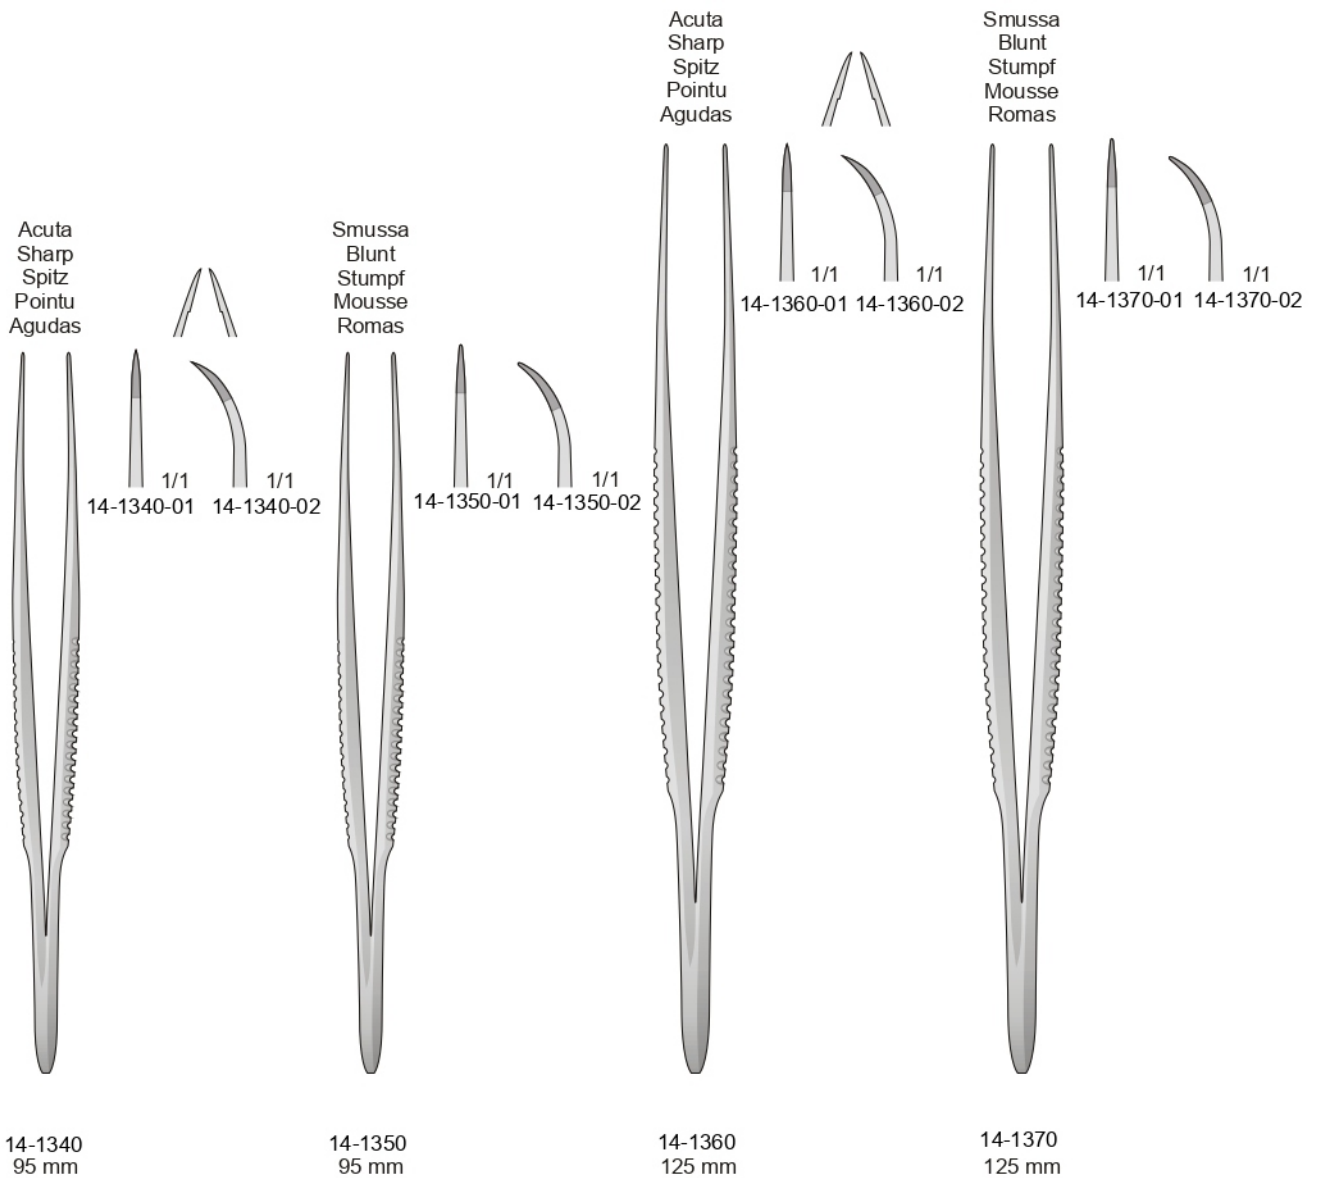

1 x 2 Denti
1 x 2 Teeth
1 x 2 Zähne
1 x 2 Dents
1 x 2 Dientes

1/1

1 x 2 Denti
1 x 2 Teeth
1 x 2 Zähne
1 x 2 Dents
1 x 2 Dientes

1/1

A	B		
0,4	0,25	14-1220-01	14-1230-01
0,5	0,35	14-1220-02	14-1230-02
0,7	0,55	14-1220-03	14-1230-03
1	0,8	14-1220-04	14-1230-04
1,2	0,9	14-1220-05	14-1230-05
		95 mm	95 mm

Micro pinzette
Micro forceps
Mikro Pinzetten
Micro pincers
Pinzas finos

1 x 2 Denti
1 x 2 Teeth
1 x 2 Zähne
1 x 2 Dents
1 x 2 Dientes

1 x 2 Denti
1 x 2 Teeth
1 x 2 Zähne
1 x 2 Dents
1 x 2 Dientes

Acuta
Sharp
Spitz
Pointu
Agudas

Smussa
Blunt
Stumpf
Mousse
Romos

14-1240
95 mm

14-1250
95 mm

A	B		
0,4	0,25	14-1260-01	14-1270-01
0,5	0,35	14-1260-02	14-1270-02
0,7	0,55	14-1260-03	14-1270-03
1	0,8	14-1260-04	14-1270-04
1,2	0,9	14-1260-05	14-1270-05
		125 mm	125 mm

Set microchirurgia oftalmica

Consisting

- BM-93** - Bulldog diritta cm. 4
- BM-95** - Bulldog diritta cm. 4,5
- FD-05** - Micro forbice curva cm. 11
- FD-42** - Micro forbice curva cm. 12
- FD-84** - Micro pinzetta diritta cm. 11
- FD-85** - Micro pinzetta curva cm. 11
- FD-124** - Micro pinzetta 1x2 denti cm. 11
- MF-77** - Micro pinzetta diritta cm. 9,5
- MF-79** - Micro pinzetta diritta cm. 9,5
- NK-12** - Porta lame per micro cm. 12
- NK-18** - Micro bisturi Graefe cm. 13
- NK-23** - Micro divar. Castrovejo cm. 13
- NK-28** - Micro spatole Wecker cm. 13
- NK-60** - Micro pinzetta Colibri cm. 8
- NK-80** - Blefarostato Barraquer mm. 27x5