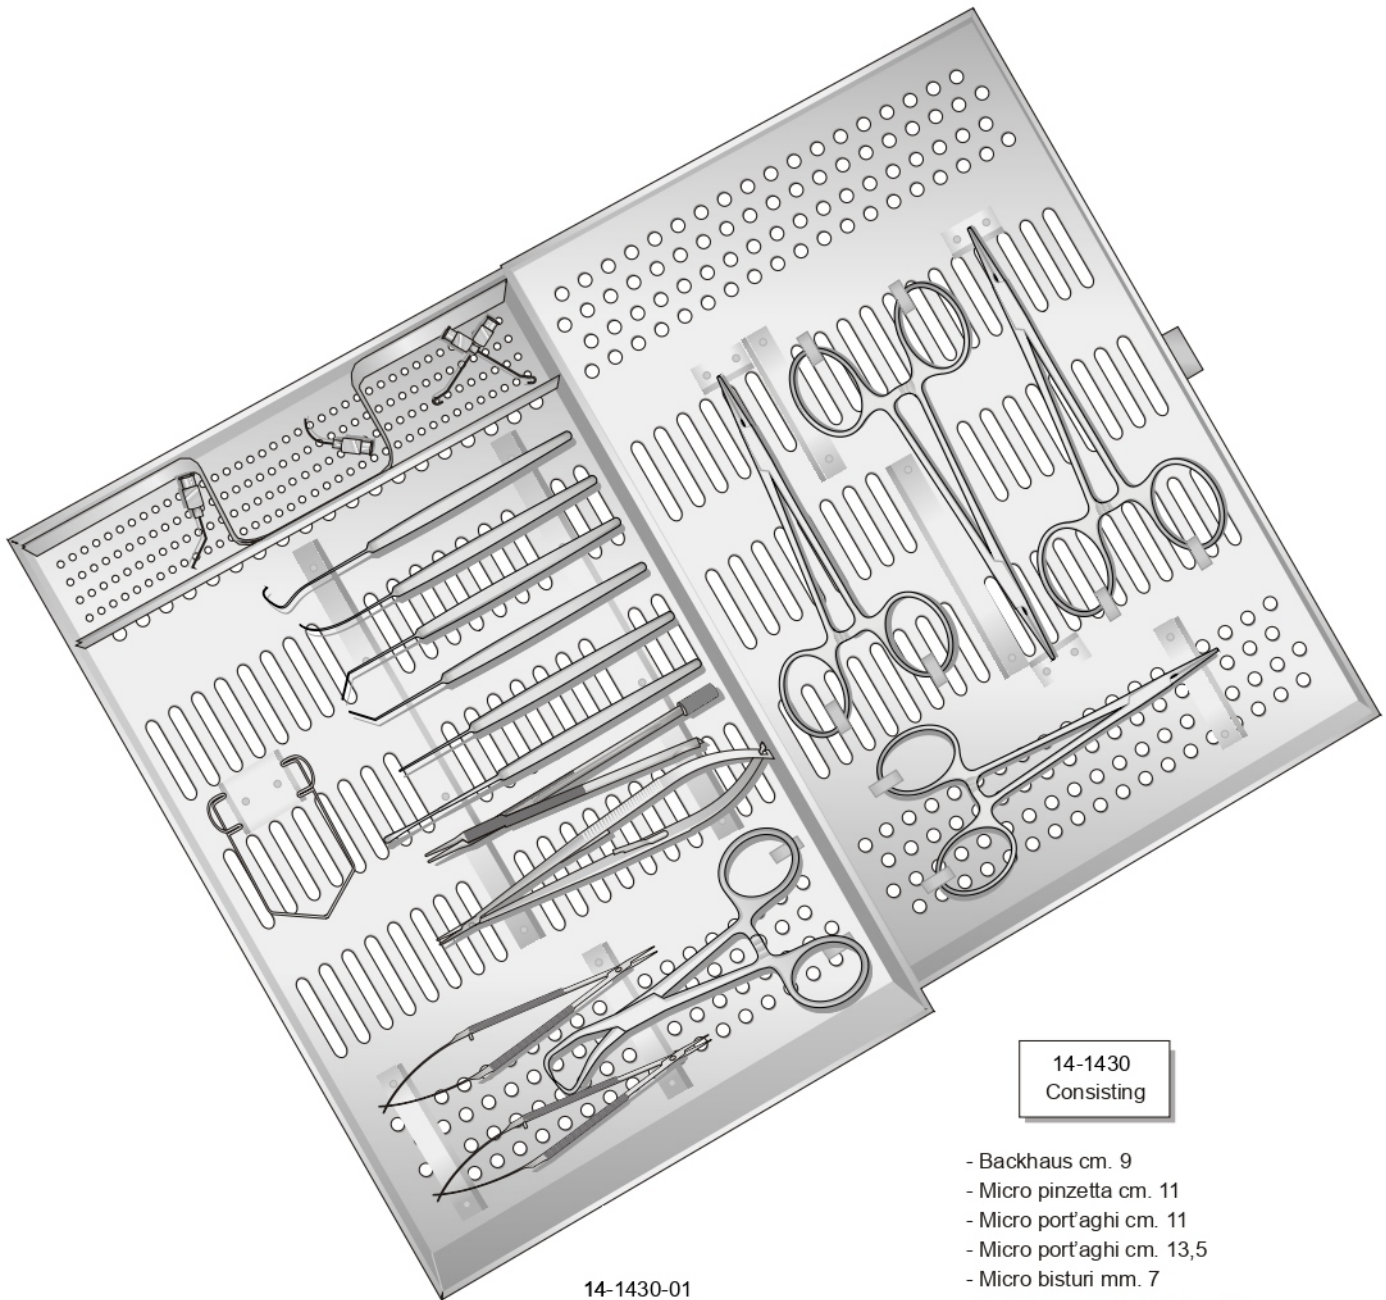

14-1390-01

14-1390
Consisting

- Micro pinzetta cm. 12
- Micro pinzetta cm. 11
- Micro divaricatore mm. 0,2
- Uncino angolato cm. 13

14-1400-01

14-1400
Consisting

- Micro pinzetta 1x2 denti cm. 9,5
- Micro pinzetta McPerson cm. 9,5
- Micro pinzetta cristallino cm. 11
- Micro spatola mm. 0,2
- Ago lacrimale curvo mm. 35

Set microchirurgia oftalmica

14-1410-01

14-1410
 Consisting

- Micro pinzetta 1x2 denti cm. 9,5
- Micro pinzetta McPherson cm. 9,5
- Micro pinzetta cristallino cm. 11
- Micro pinzetta angolata cm. 11
- Micro pinzetta 1x2 denti cm. 9,5
- Micro pinzetta 1x2 denti cm. 9,5
- Micro pinzetta diritta cm. 9,5
- Micro pinzetta curva cm. 9,5
- Micro pinzetta Colibri cm. 9,5

14-1420-01

14-1420
 Consisting

- Micro forbice Troutmann dx. cm. 11
- Micro forbice Troutmann sx. cm. 11
- Micro forbice Vannas cm. 8,5
- Micro forbice Vannas cm. 8,5
- Micro forbice Vannas cm. 8,5
- Forbice Iris diritta cm. 11
- Forbice Iris curva cm. 11

Set microchirurgia oftalmica

14-1430-01

14-1430
Consisting

- Backhaus cm. 9
- Micro pinzetta cm. 11
- Micro port'aghi cm. 11
- Micro port'aghi cm. 13,5
- Micro bisturi mm. 7
- Portalambe per micro cm. 12
- Micro divaricatore Snellen cm. 12
- Uncino Arruga cm. 14
- Blefarostato Barraquer mm. 42x12
- Micro spatola mm. 0,2
- Micro spatola mm. 0,6
- Micro spatola mm. 1
- Ago lacrimale curvo mm. 30
- Ago lacrimale 15° Sx.
- Ago lacrimale 15° Dx.
- Ago lacrimale curvo mm. 35
- Halstead diritta cm. 12,5
- Pinza Anat. Diritta cm. 14