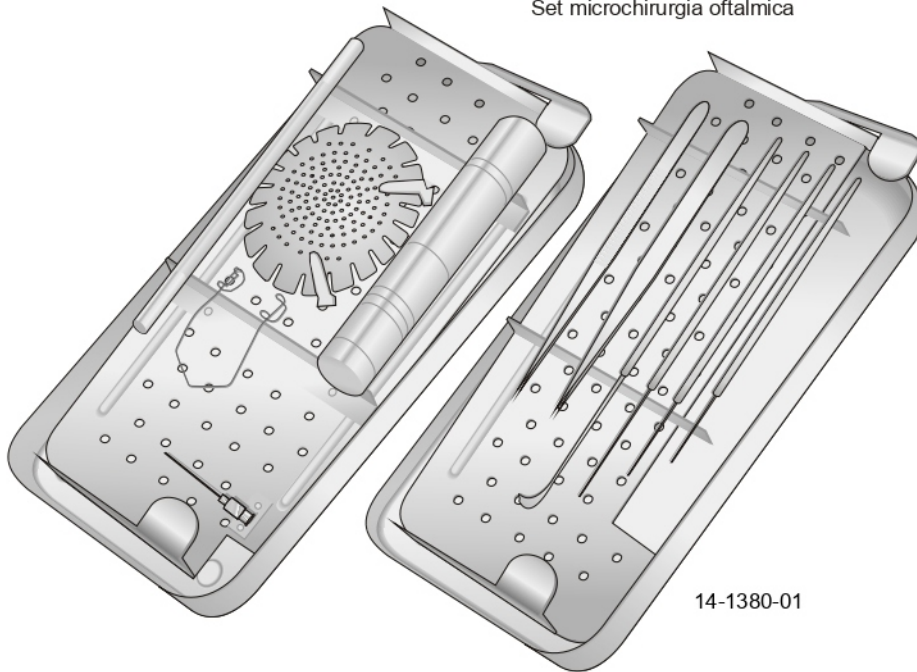

A	B				
0,5	0,4	14-1280-01	14-1290-01	14-1300-01	14-1310-01
0,6	0,5	14-1280-02	14-1290-02	14-1300-02	14-1310-02
0,9	0,7	14-1280-03	14-1290-03	14-1300-03	14-1310-03
1,3	1	14-1280-04	14-1290-04	14-1300-04	14-1310-04
1,6	1,3	14-1280-05	14-1290-05	14-1300-05	14-1310-05
		95 mm	95 mm	125 mm	125 mm

Set microchirurgia oftalmica

Consisting

- BM-93** - Bulldog diritta cm. 4
- BM-95** - Bulldog diritta cm. 4,5
- FD-05** - Micro forbice curva cm. 11
- FD-42** - Micro forbice curva cm. 12
- FD-84** - Micro pinzetta diritta cm. 11
- FD-85** - Micro pinzetta curva cm. 11
- FD-124** - Micro pinzetta 1x2 denti cm. 11
- MF-77** - Micro pinzetta diritta cm. 9,5
- MF-79** - Micro pinzetta diritta cm. 9,5
- NK-12** - Porta lame per micro cm. 12
- NK-18** - Micro bisturi Graefe cm. 13
- NK-23** - Micro divar. Castrovejo cm. 13
- NK-28** - Micro spatole Wecker cm. 13
- NK-60** - Micro pinzetta Colibri cm. 8
- NK-80** - Blefarostato Barraquer mm. 27x5

Consisting

- BT-16** - Micro divar. Gillies # 2
- DB-21** - Curette Day cm. 16
- FD-54** - Micro forbice curva cm. 16
- FD-135** - Micro forbice diritta cm. 16
- FD-158** - Micro port'aghi dir. cm. 15
- FD-159** - Micro port'aghi curvo cm. 15
- MF-58** - Micro pinzetta 1x2 denti cm. 15
- MF-64** - Micro pinzetta 1x2 denti cm. 15
- MF-93** - Micro pinzetta diritta cm. 15
- MF-94** - Micro pinzetta curva cm. 15

Set microchirurgia oftalmica

14-1380-01

14-1380
Consisting

- Micro pinzetta cm. 12
- Div. Desmarres mm. 10
- Micro pinzetta cm. 8,5
- Bisturi Ellis cm. 12
- Spatola Kimura cm. 15
- Blefarostato Barraquer mm.27
- Dilatore Wilder #1
- Pseudo sfera piombo
- Occlusore alluminio mm. 75