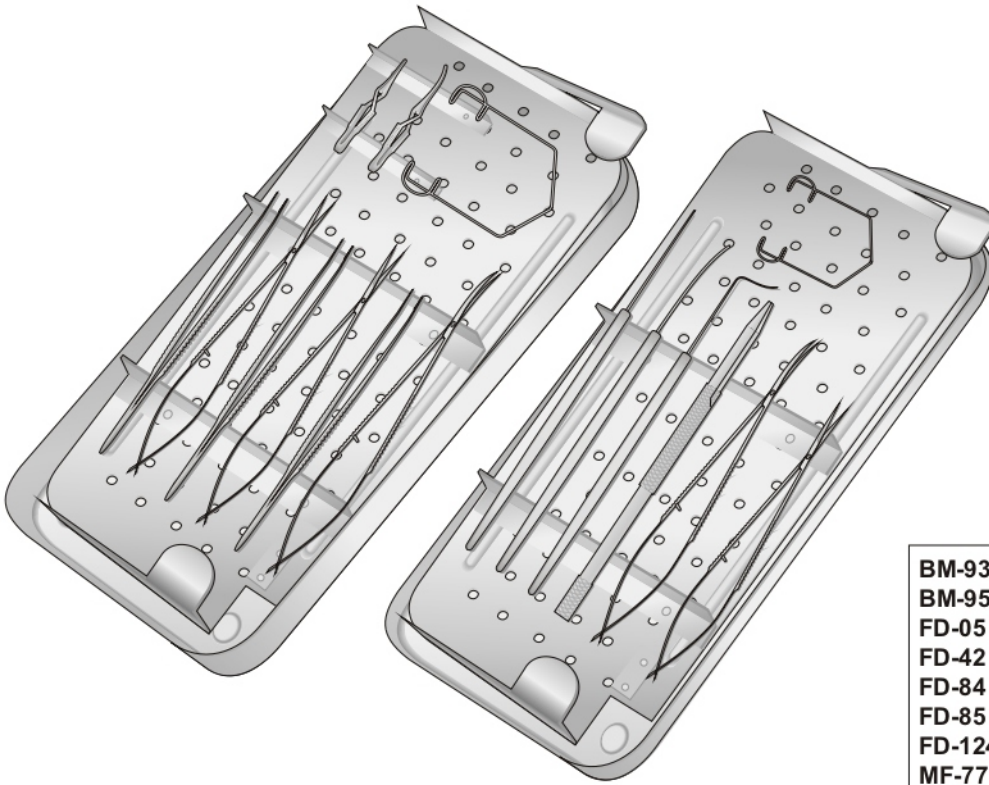

Micro pinzette
Micro forceps
Mikro Pinzetten
Micro pincers
Pinzas finos

1 x 2 Denti
1 x 2 Teeth
1 x 2 Zähne
1 x 2 Dents
1 x 2 Dientes

1 x 2 Denti
1 x 2 Teeth
1 x 2 Zähne
1 x 2 Dents
1 x 2 Dientes

Acuta
Sharp
Spitz
Pointu
Agudas

Smussa
Blunt
Stumpf
Mousse
Romos

14-1240
95 mm

14-1250
95 mm

A	B		
0,4	0,25	14-1260-01	14-1270-01
0,5	0,35	14-1260-02	14-1270-02
0,7	0,55	14-1260-03	14-1270-03
1	0,8	14-1260-04	14-1270-04
1,2	0,9	14-1260-05	14-1270-05
		125 mm	125 mm

A	B				
0,5	0,4	14-1280-01	14-1290-01	14-1300-01	14-1310-01
0,6	0,5	14-1280-02	14-1290-02	14-1300-02	14-1310-02
0,9	0,7	14-1280-03	14-1290-03	14-1300-03	14-1310-03
1,3	1	14-1280-04	14-1290-04	14-1300-04	14-1310-04
1,6	1,3	14-1280-05	14-1290-05	14-1300-05	14-1310-05
		95 mm	95 mm	125 mm	125 mm

Set microchirurgia oftalmica

Consisting

- BM-93** - Bulldog diritta cm. 4
- BM-95** - Bulldog diritta cm. 4,5
- FD-05** - Micro forbice curva cm. 11
- FD-42** - Micro forbice curva cm. 12
- FD-84** - Micro pinzetta diritta cm. 11
- FD-85** - Micro pinzetta curva cm. 11
- FD-124** - Micro pinzetta 1x2 denti cm. 11
- MF-77** - Micro pinzetta diritta cm. 9,5
- MF-79** - Micro pinzetta diritta cm. 9,5
- NK-12** - Porta lame per micro cm. 12
- NK-18** - Micro bisturi Graefe cm. 13
- NK-23** - Micro divar. Castrovejo cm. 13
- NK-28** - Micro spatole Wecker cm. 13
- NK-60** - Micro pinzetta Colibri cm. 8
- NK-80** - Blefarostato Barraquer mm. 27x5