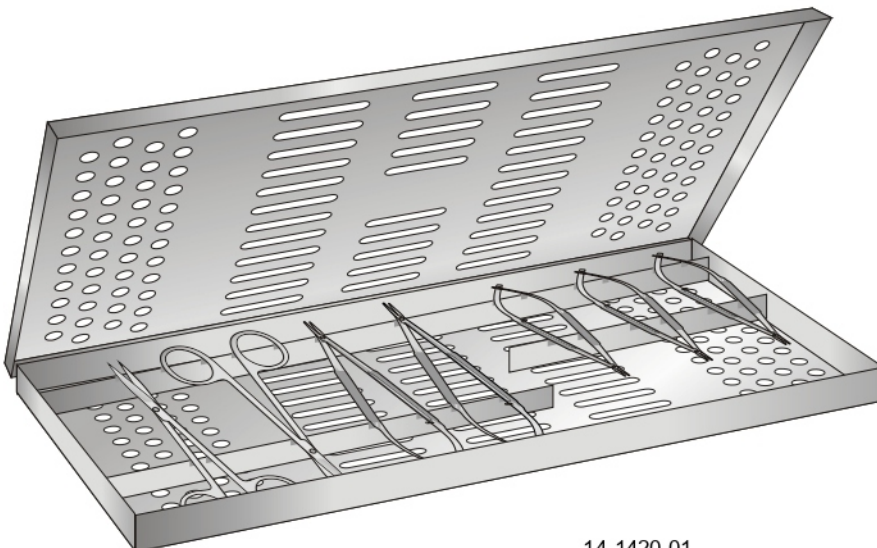

Set microchirurgia oftalmica

14-1380-01

14-1380
Consisting

- Micro pinzetta cm. 12
- Div. Desmarres mm. 10
- Micro pinzetta cm. 8,5
- Bisturi Ellis cm. 12
- Spatola Kimura cm. 15
- Blefarostato Barraquer mm.27
- Dilatore Wilder #1
- Pseudo sfera piombo
- Occlusore alluminio mm. 75

14-1390-01

14-1390
Consisting

- Micro pinzetta cm. 12
- Micro pinzetta cm. 11
- Micro divaricatore mm. 0,2
- Uncino angolato cm. 13

14-1400-01

14-1400
Consisting

- Micro pinzetta 1x2 denti cm. 9,5
- Micro pinzetta McPerson cm. 9,5
- Micro pinzetta cristallino cm. 11
- Micro spatola mm. 0,2
- Ago lacrimale curvo mm. 35

Set microchirurgia oftalmica

14-1410-01

14-1410
 Consisting

- Micro pinzetta 1x2 denti cm. 9,5
- Micro pinzetta McPherson cm. 9,5
- Micro pinzetta cristallino cm. 11
- Micro pinzetta angolata cm. 11
- Micro pinzetta 1x2 denti cm. 9,5
- Micro pinzetta 1x2 denti cm. 9,5
- Micro pinzetta diritta cm. 9,5
- Micro pinzetta curva cm. 9,5
- Micro pinzetta Colibri cm. 9,5