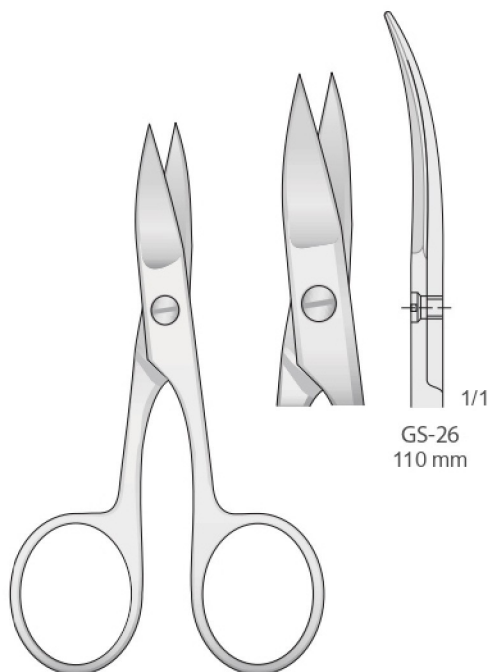

DI-26
110 mm