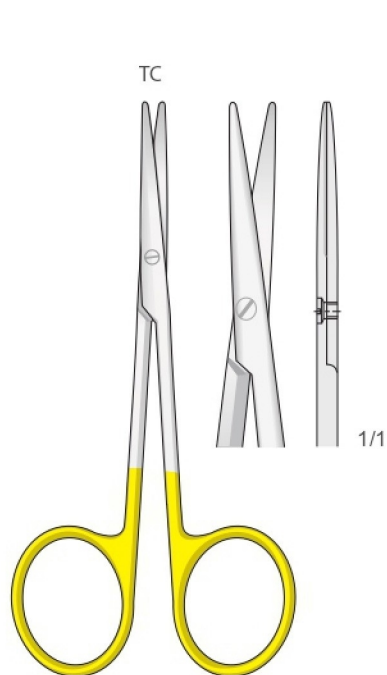

Scheren
Scissors
Forbici
Tijeras
Ciseaux

Tungsten-Carbide Inserts
Mit Hartmetalleinsätzen
Plaquettes en carbure de tungstène
Plaquetas de carburo de tungsteno
Inserti in carburo di tungsteno

LEXER-BABY (KNAPP)
DI-FM-118
115 mm