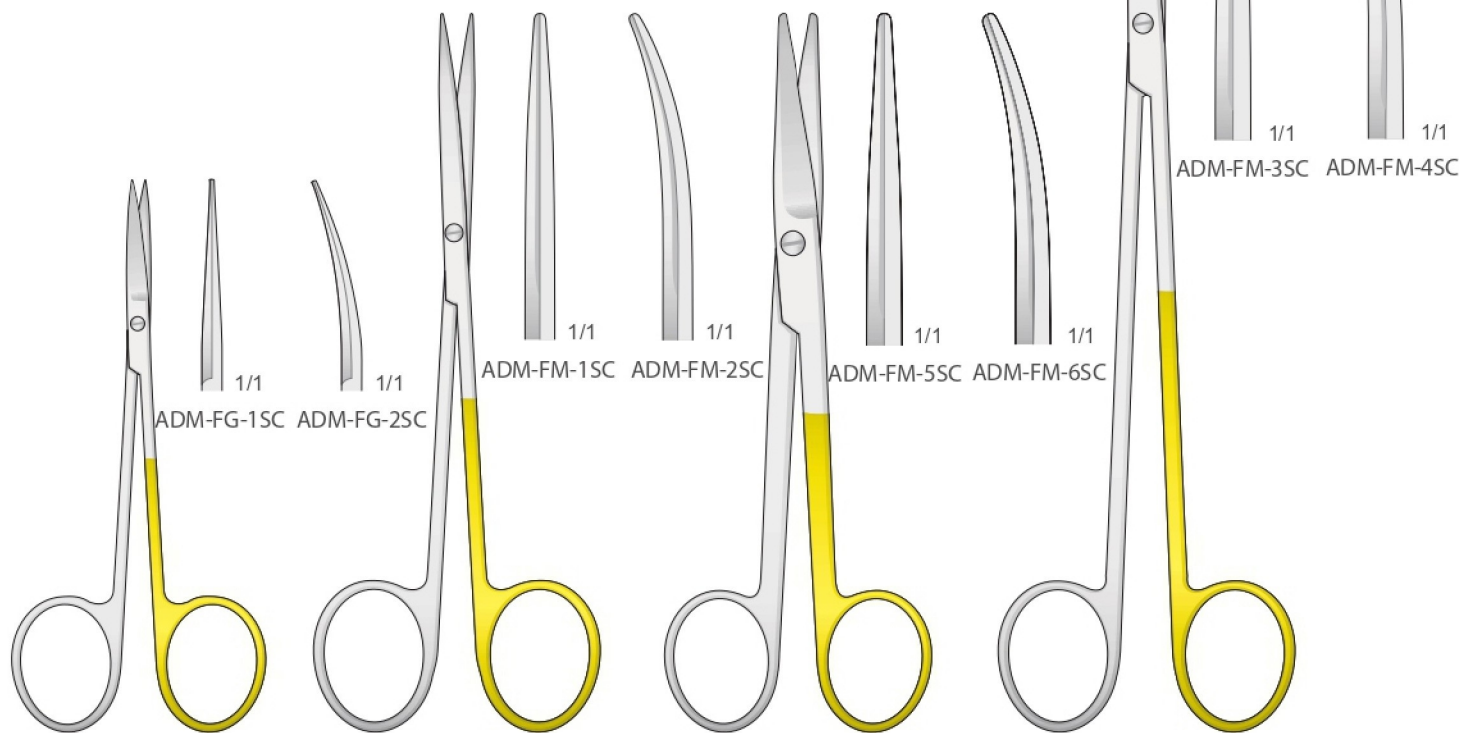

Wellenschliff
TC

IRIS
DI-FM-100
110 mm

Wellenschliff
TC

METZENBAUM
DI-FM-102
145 mm

Wellenschliff
TC

METZENBAUM
DI-FM-104
185 mm

Scheren
Scissors
Forbici
Tijeras
Ciseaux

Extremely Sharp Razor Edge / Atraumatic
Extrem Scharfe Spitzer Beck / Atraumatische
Tranchant extrêmement aiguisée / Atraumatique
Borde extremadamente afilado / Atraumática
Taglio estremamente affilato / Atraumatica

AD DI-1SCZ ADI DI-2SCZ

One side serrated
Eine seite gezahnt
Un côté dentelé
Un lado dentado
Un lato dentellato

ADI DI-1SCZ/ADI DI-2SCZ
110 mm

ADM-FG-1SC ADM-FG-2SC

ADM-FM-1SC ADM-FM-2SC ADM-FM-5SC ADM-FM-6SC