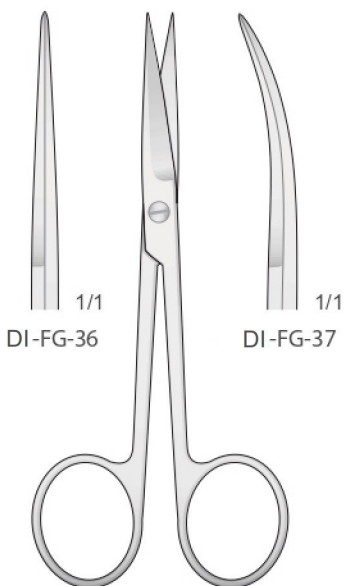

Spitz
Sharp
Acuta
Aguda
Pointu

METZENBAUM
DI-FG-28
145 mm

1/1

Spitz
Sharp
Acuta
Aguda
Pointu

METZENBAUM
DI-FG-14
145 mm

DI-FG-147
150 mm

DI-FG-148
150 mm

JOSEPH
DI-FG-147/ DI-FG-148
150 mm

Scheren
Scissors
Forbidi
Tijeras
Ciseaux

Stumpf
Blunt
Smussa
Romas
Mousse

DI-FG-101
110 mm

Stumpf
Blunt
Smussa
Romas
Mousse

DI-FG-102
110 mm

Stumpf
Blunt
Smussa
Romas
Mousse

DI-FG-21/ DI-FG-22
115 mm

Spitz
Sharp
Acute
Agudas
Pointu