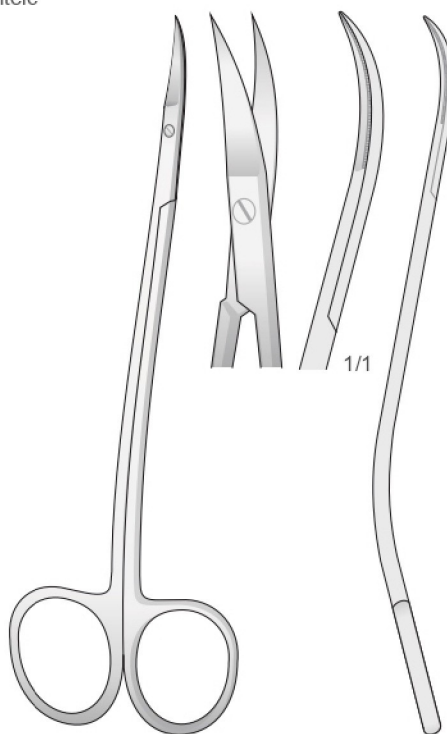

LA GRANGE
DI-LG-6
155 mm

Gezahnt - Serrated
Dentellata - Dentada
Dentée