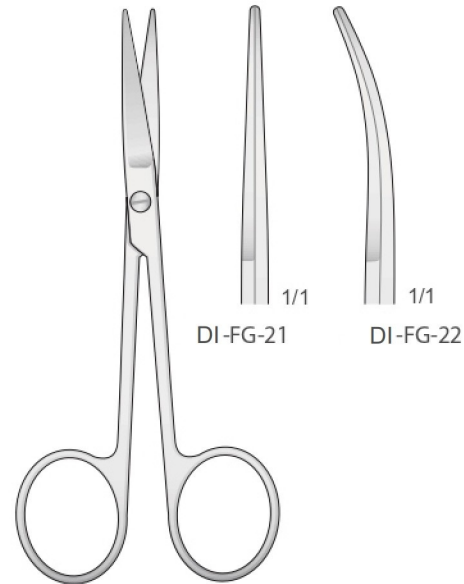

Spitz
Sharp
Acuta
Aguda
Pointu

METZENBAUM
DI-FG-28
145 mm

1/1

Spitz
Sharp
Acuta
Aguda
Pointu

METZENBAUM
DI-FG-14
145 mm

DI-FG-147
150 mm

DI-FG-148
150 mm

JOSEPH
DI-FG-147/ DI-FG-148
150 mm

Scheren
Scissors
Forbidi
Tijeras
Ciseaux

Stumpf
Blunt
Smussa
Romas
Mousse

DI-FG-101
110 mm

Stumpf
Blunt
Smussa
Romas
Mousse

DI-FG-102
110 mm

Stumpf
Blunt
Smussa
Romas
Mousse

DI-FG-21/ DI-FG-22
115 mm

Spitz
Sharp
Acute
Agudas
Pointu