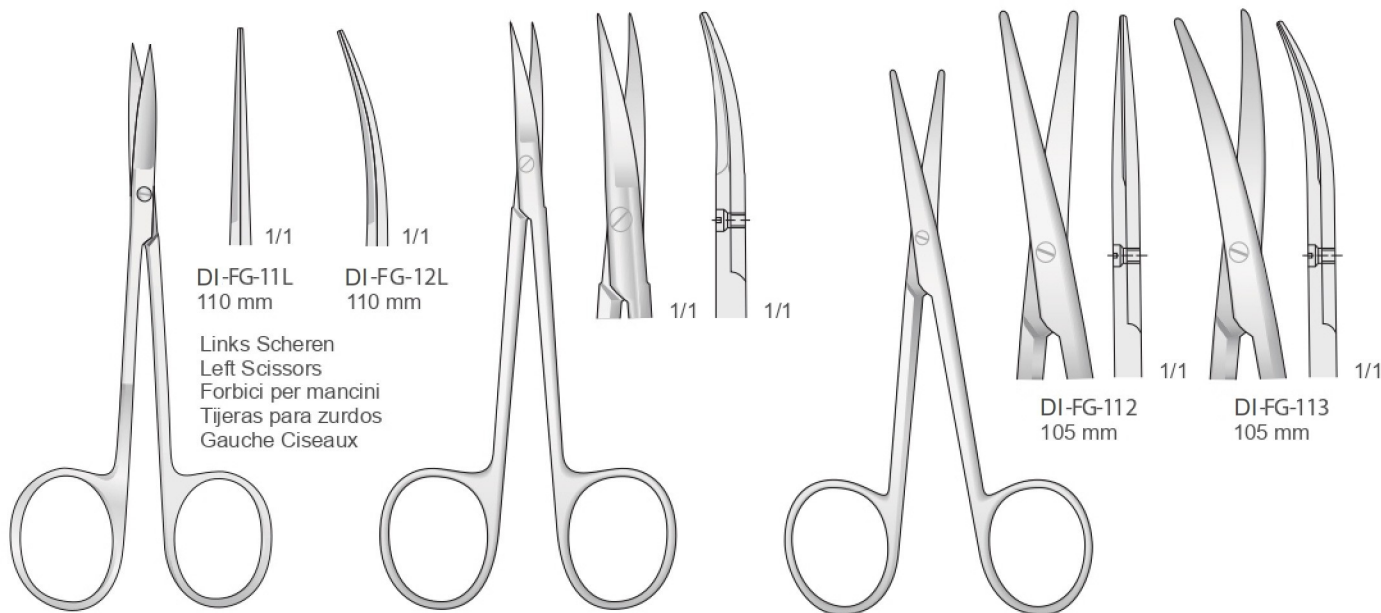

Scheren
Scissors
Forbici
Tijeras
Ciseaux

L = links
left
mancini
izquierdo
gauche

IRIS
DI-FG-11L/ DI-FG-12L
110 mm

COTTLE
DI-FG-59
115 mm

COTTLE-KNAPP
DI-FG-112/ DI-FG-113
105 mm