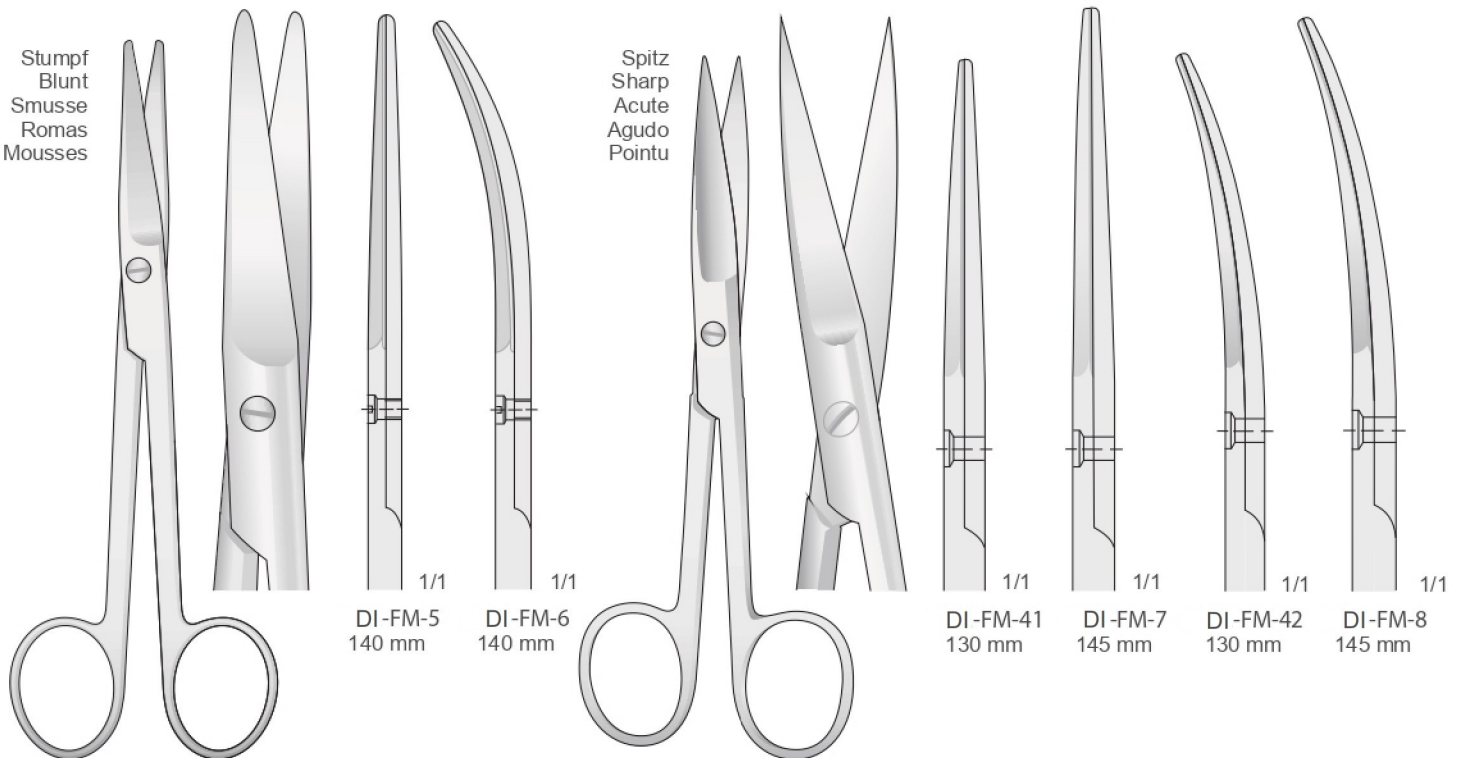

DI-FM-7/ DI-FM-42

Stumpf
Blunt
Smusse
Romas
Mousses

MAYO
DI-FM-5/ DI-FM-6
140 mm