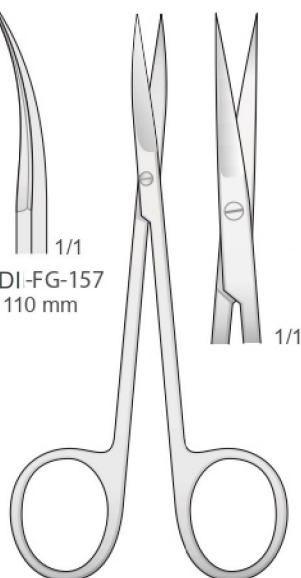

DI-FG-156
110 mm

DI-FG-157
110 mm

DI-FG-156/ DI-FG-157
110 mm

Gezahnt - Serrated
Dentellata - Dentelé - Dentadas

DI-FG-158
110 mm

DI-FG-158/ DI-FG-159
110 mm