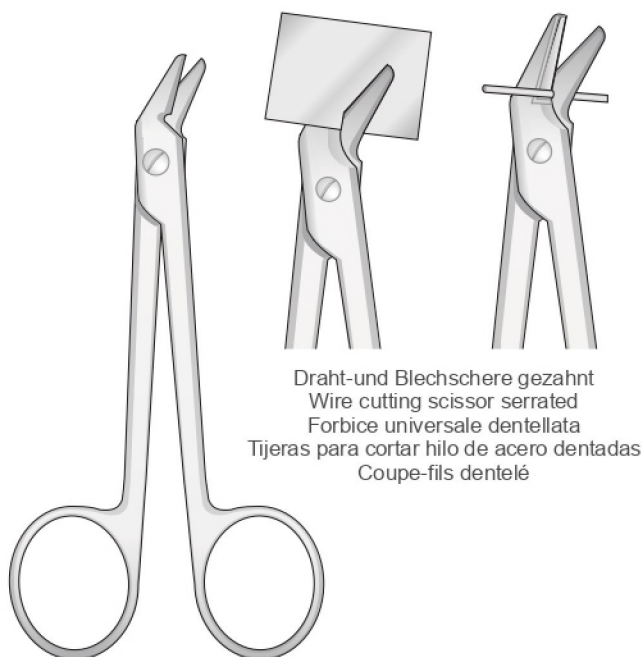

SPENCER
DI-SC-9
90 mm

SPENCER
DI-SC-1
110 mm

SPENCER
DI-SC-5
110 mm

SPENCER
DI-SC-2
145 mm

SPENCER
DI-SC-14
120 mm

LITTAUER
DI-SC-15
140 mm

SPENCER
DI-SC-13
130 mm

KELLY
DI-SC-16
150 mm

Draht und blehscheren
Wire and plate cutting scissors
Forbici per fili metallici
Tijeras para cortar alambre
Ciseaux coupe-fils métalliques

Draht-und Blehschere gezahnt
Wire cutting scissor serrated
Forbice universale dentellata
Tijeras para cortar hilo de acero dentadas
Coupe-fils dentelé