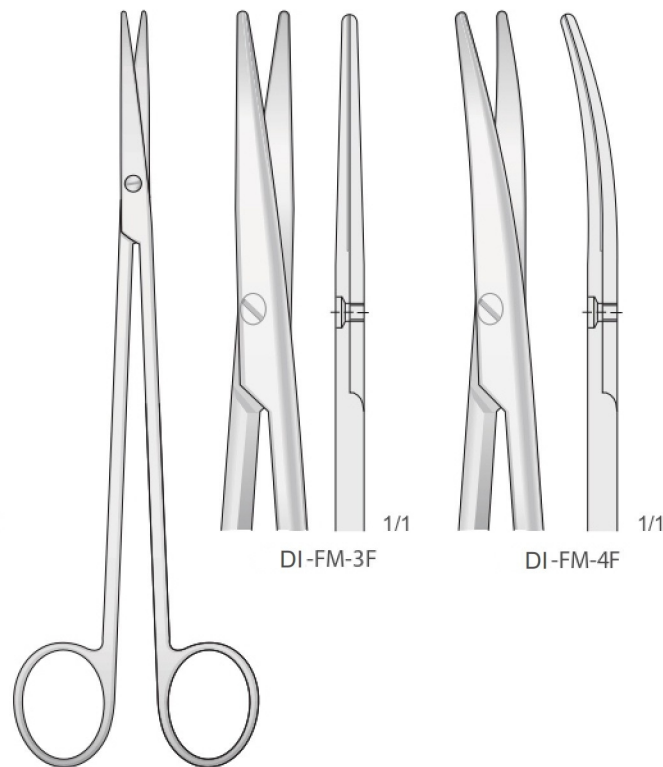

METZENBAUM-FINO
DI-FM-3F/ DI-FM-4F
185 mm