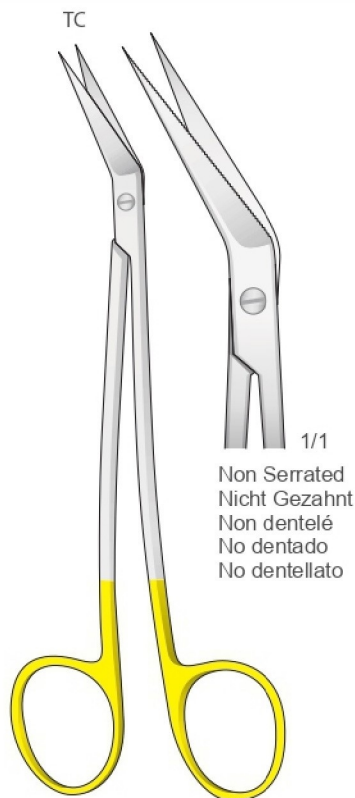

...DI-LK-12
160 mm

Tungsten-Carbide Inserts
Mit Hartmetalleinsätzen
Plaquettes en carbure de tungstène
Plaquetas de carburo de tungsteno
Inserti in carburo di tungsteno

Eine Schneide gezahnt S-förmig gebogen
One toothed cutting edge S-shaped
Una lama dentata curva a forma S
Una hoja dentada forma S
Une lame dentelée courbés en S