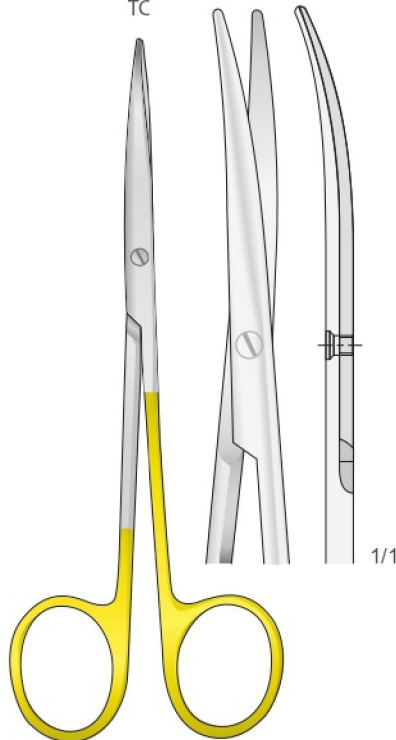

IRIS
DI-FM-100
110 mm

Wellenschliff
TC