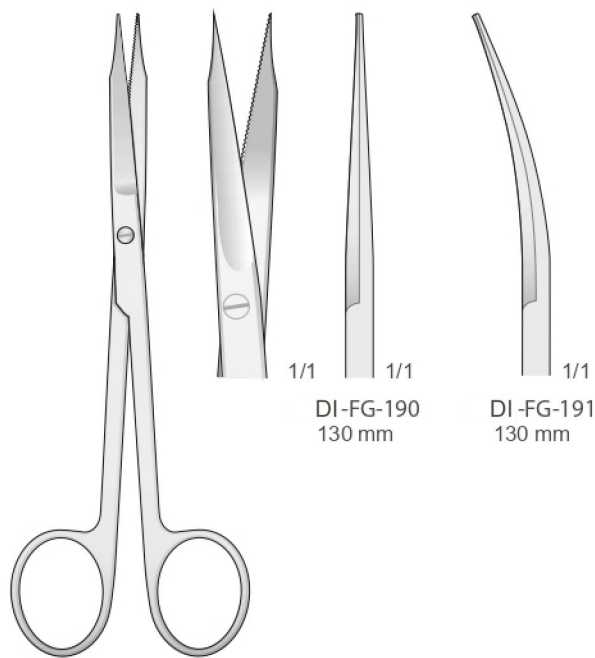

GOLDMAN-FOX
DI-FG-190/ADM-FG-191
130 mm