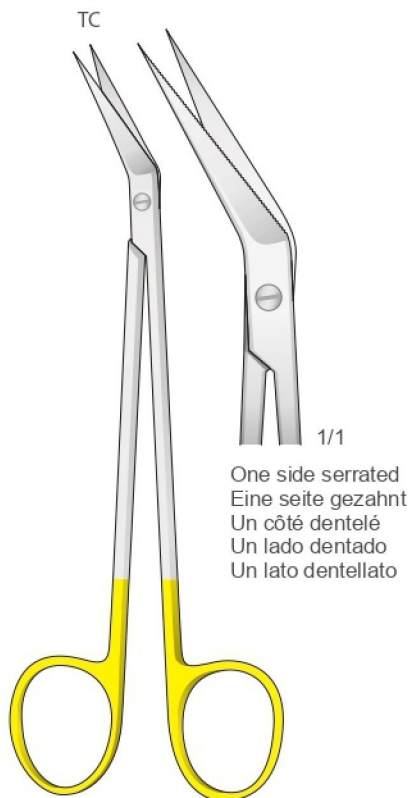

Forbici
Tijeras
Ciseaux

...DI-LK-10
160 mm