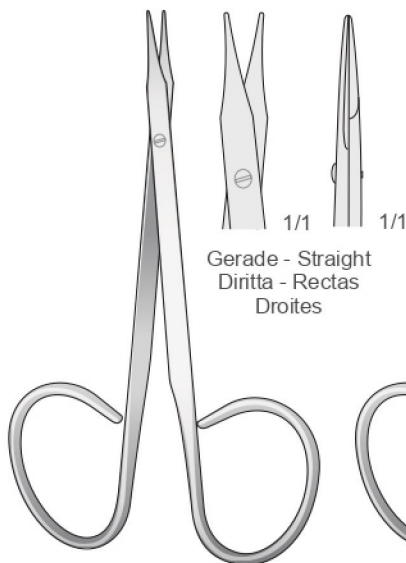

DI-FD-182/ DI-FD-183
160 mm

DI-FD-224/ DI-FD-225
145 mm

Gezahnt
Serrated
Dentellata
Dentada
Dentelé

Spitz
Sharp
Acuta
Aguda
Pointu

DI-FD-145
160 mm

1/1
DI-FD-06
160 mm
Spitz
Sharp
Acuta
Aguda
Pointu

DI-FD-06
160 mm

1/1
DI-FD-08
160 mm
Spitz
Sharp
Acuta
Aguda
Pointu

DI-FD-08
160 mm

Scheren
Scissors
Forbici
Tijeras
Ciseaux

Spitz - Sharp
Acuta - Aguda
Pointu

STITCH
ADM-FG-216
115 mm

Iris Scheren - Iris scissors
Forbici Iris - Tijeras Iris
Ciseaux Iris

ADM-FG-207/ADM-FG-208
105 mm

ADM-FG-207 105 mm
ADM-FG-208 105 mm

Stumpf - Blunt
Smussa - Romas
Mousse

STEVENS
DI-FG-209
100 mm

Gerade - Straight
Diritta - Rectas
Droites

Stumpf - Blunt
Smussa - Romas
Mousse