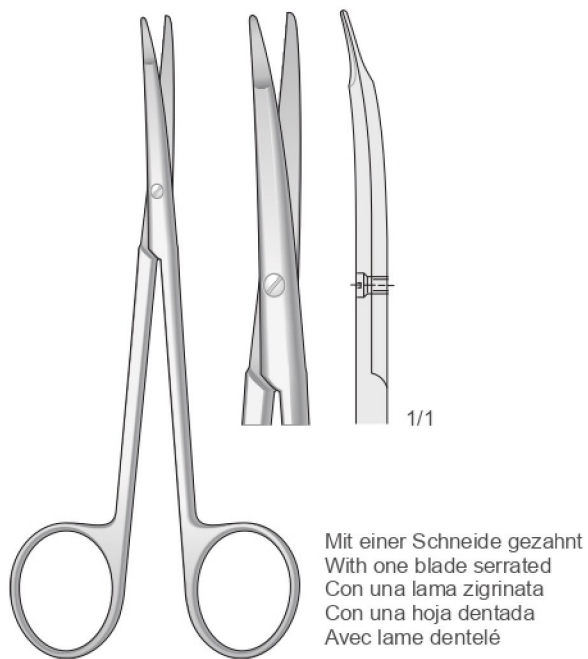

DI-FG-36/ DI-FG-37
115 mm

LOCKLIN
DI-LK-1
115 mm

LOCKLIN MOD.
DI-LK-3
110 mm

Scheren
Scissors
Forbici
Tijeras
Ciseaux

KILNER
ADM-FG-121
130 mm

ADM-GFR-S/ADM-GFC-S
120 mm

Gezahnt - Serrated
Dentellata - Dentadas
Dentelé