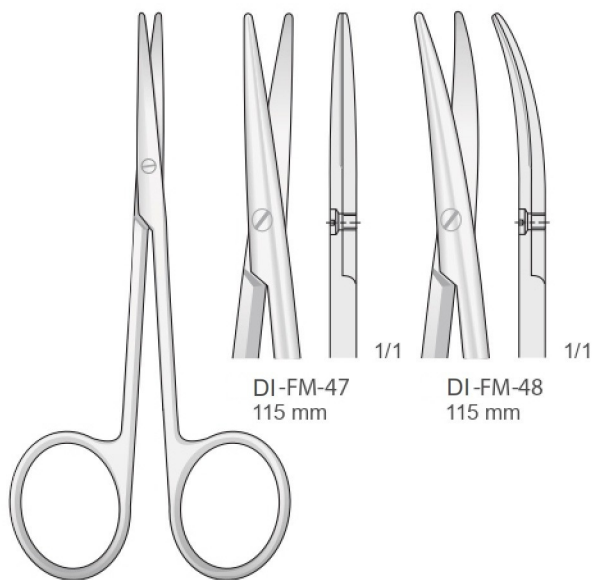

SUPER CUT

Super Cut Scissors have specially designed cutting edges.
One regular edge and **one sharp-knife edge**.

Extremely Sharp Razor Edge / Atraumatic
Extrem Scharfe Spitzer Beck / Atraumatische
Tranchant extrêmement aiguisée / Atraumatique
Borde extremadamente afilado / Atraumática
Taglio estremamente affilato / Atraumatica

One side serrated
Eine seite gezahnt
Un côté dentelé
Un lado dentado
Un lato dentellato

Scheren
Scissors
Forbici
Tijeras
Ciseaux

Fein
Delicate
Fine
Finas
Fins

BABY - METZENBAUM
DI-FM-47/ DI-FM-48
115 mm

TOENNIS-ADSON
DI-FG-60/ DI-FG-61
180 mm