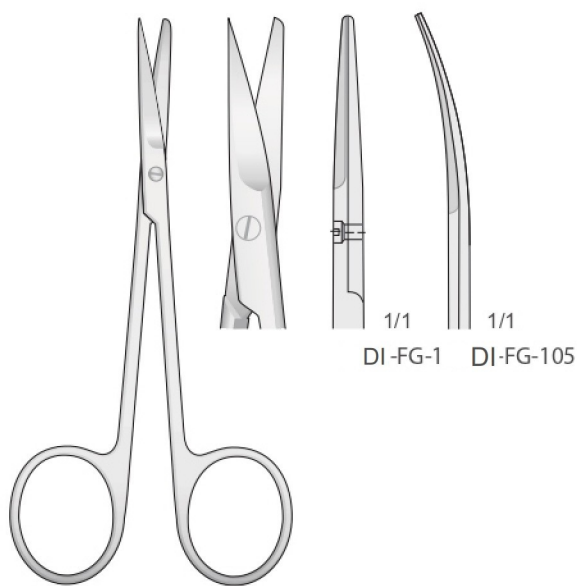

Scheren
Scissors
Forbici
Tijeras
Ciseaux

MICRO-IRIS
DI-FG-13/ DI-FG-15
85 mm

DI-FG-23/ DI-FG-24
110 mm

DI-FG-104
100 mm

DI-FG-103/ DI-FG-105
110 mm

Scheren
Scissors
Forbici
Tijeras
Ciseaux

Spitz - Sharp
Acuta - Agudo
Aigu