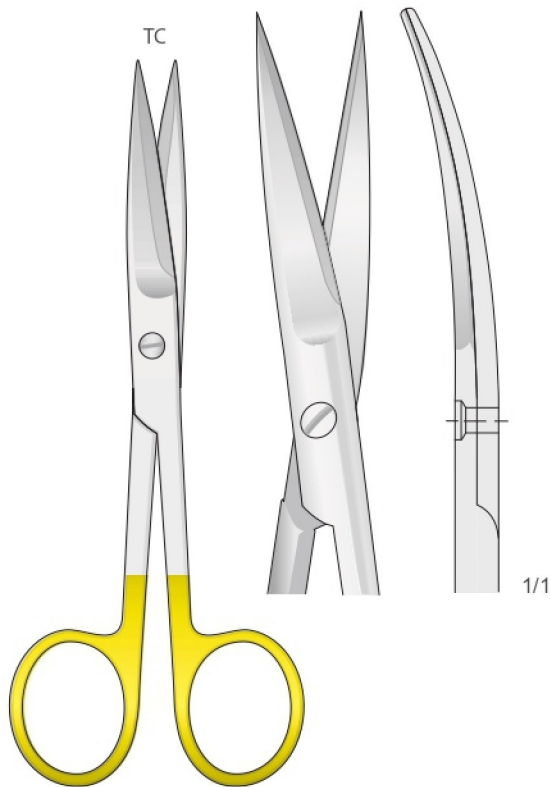

Scheren
Scissors
Forbici
Tijeras
Ciseaux