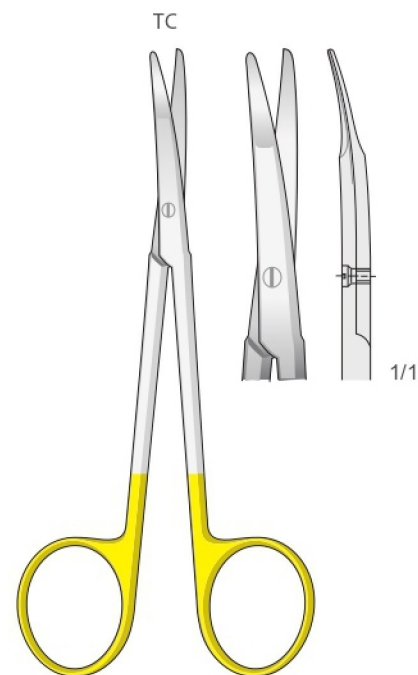

KILNER
DI-FM-350
125 mm