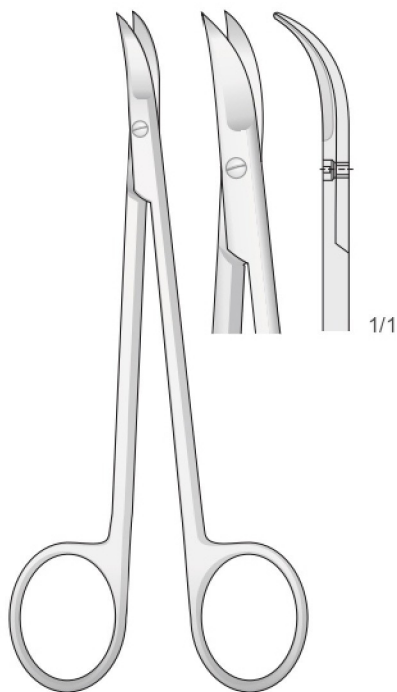

CHADWICK
DI-FG-39
115 mm