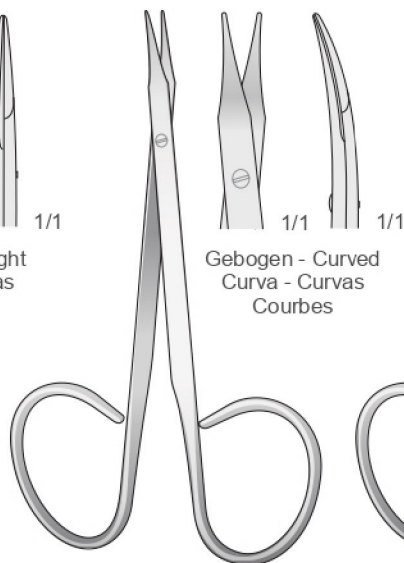

1/1
DI-FD-08
160 mm
Spitz
Sharp
Acuta
Aguda
Pointu

DI-FD-08
160 mm

Scheren
Scissors
Forbici
Tijeras
Ciseaux

Spitz - Sharp
Acuta - Aguda
Pointu

STITCH
ADM-FG-216
115 mm

Iris Scheren - Iris scissors
Forbici Iris - Tijeras Iris
Ciseaux Iris

ADM-FG-207/ADM-FG-208
105 mm

ADM-FG-207 105 mm
ADM-FG-208 105 mm

Stumpf - Blunt
Smussa - Romas
Mousse

STEVENS
DI-FG-209
100 mm

Gerade - Straight
Diritta - Rectas
Droites

Stumpf - Blunt
Smussa - Romas
Mousse

STEVENS
DI-FG-210
100 mm

Gebogen - Curved
Curva - Curvas
Courbes

Spitz - Sharp
Acuta - Aguda
Pointu

WALTON
DI-FG-211
100 mm

Gerade - Straight
Diritta - Rectas
Droites

Spitz - Sharp
Acuta - Aguda
Pointu

WALTON
DI-FG-212
100 mm