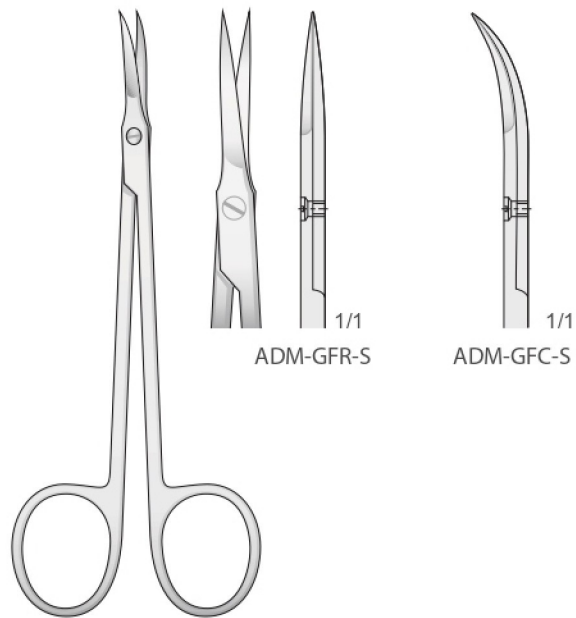

DI-FG-36/ DI-FG-37
115 mm

LOCKLIN
DI-LK-1
115 mm

LOCKLIN MOD.
DI-LK-3
110 mm

Scheren
Scissors
Forbici
Tijeras
Ciseaux

KILNER
ADM-FG-121
130 mm

ADM-GFR-S/ADM-GFC-S
120 mm

Gezahnt - Serrated
Dentellata - Dentadas
Dentelé

GOLDMAN-FOX
GFR/GFC
120 mm

Gezahnt - Serrated
Dentellata - Dentadas
Dentelé

GOLDMAN-FOX
DI-FG-190/ADM-FG-191
130 mm

Scheren
Scissors
Forbici
Tijeras
Ciseaux

Gezahnt - Serrated
Dentellata - Dentadas
Dentelé