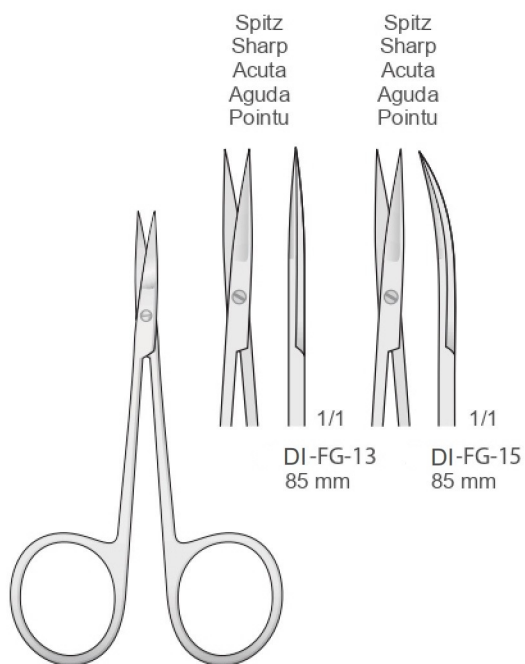

Scheren
Scissors
Forbici
Tijeras
Ciseaux

MICRO-IRIS
DI-FG-13/ DI-FG-15
85 mm