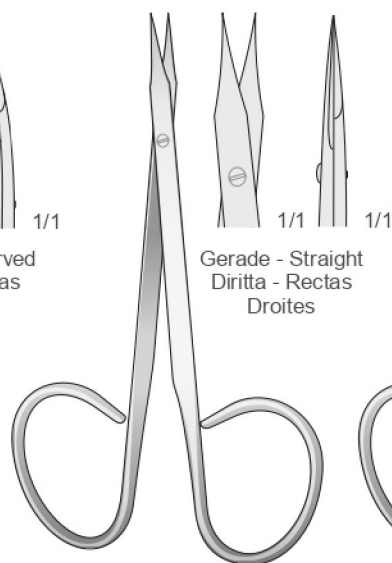

ADM-FG-207/ADM-FG-208
105 mm

ADM-FG-207 105 mm
ADM-FG-208 105 mm

Stumpf - Blunt
Smussa - Romas
Mousse

STEVENS
DI-FG-209
100 mm

Gerade - Straight
Diritta - Rectas
Droites

Stumpf - Blunt
Smussa - Romas
Mousse

STEVENS
DI-FG-210
100 mm

Gebogen - Curved
Curva - Curvas
Courbes

Spitz - Sharp
Acuta - Aguda
Pointu

WALTON
DI-FG-211
100 mm

Gerade - Straight
Diritta - Rectas
Droites

Spitz - Sharp
Acuta - Aguda
Pointu

WALTON
DI-FG-212
100 mm