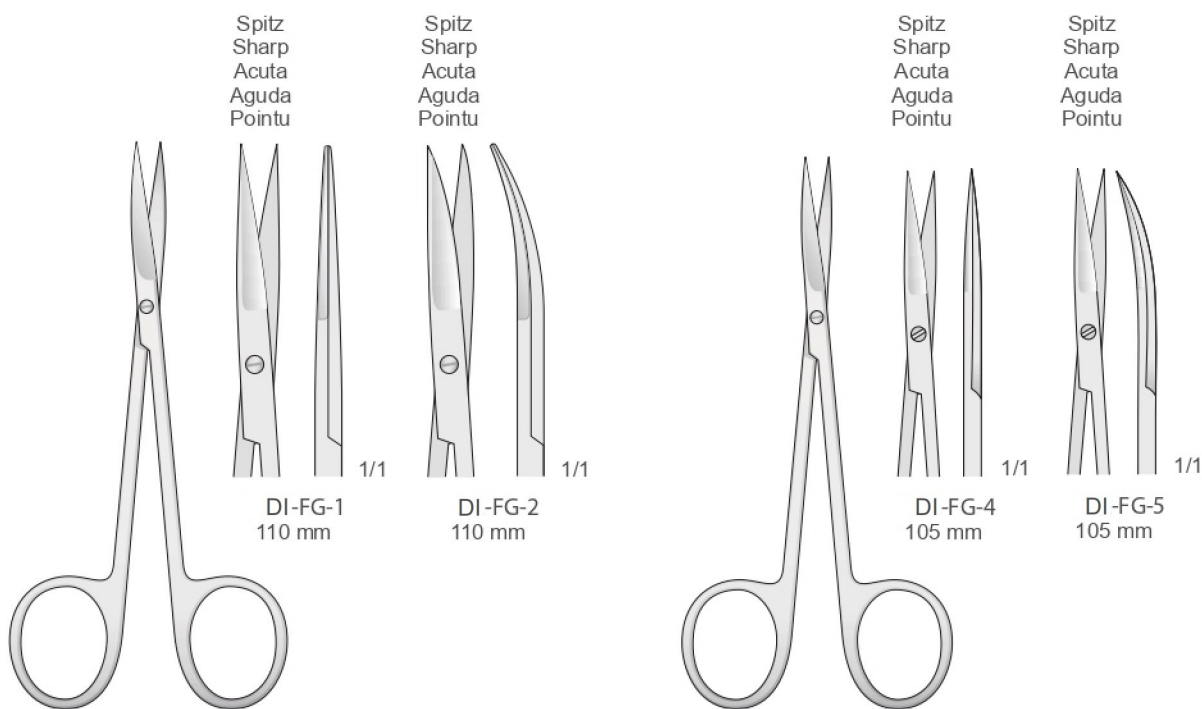

STEVENS
DI-FG-210
100 mm

Gebogen - Curved
Curva - Curvas
Courbes

Spitz - Sharp
Acuta - Aguda
Pointu

WALTON
DI-FG-211
100 mm

Gerade - Straight
Diritta - Rectas
Droites

Spitz - Sharp
Acuta - Aguda
Pointu

WALTON
DI-FG-212
100 mm

Gebogen - Curved
Curva - Curvas
Courbes

Scheren
Scissors
Forbici
Tijeras
Ciseaux

L = links
left
mancini
izquierdo
gauche

IRIS
DI-FG-11L/ DI-FG-12L
110 mm

COTTLE
DI-FG-59
115 mm

COTTLE-KNAPP
DI-FG-112/ DI-FG-113
105 mm