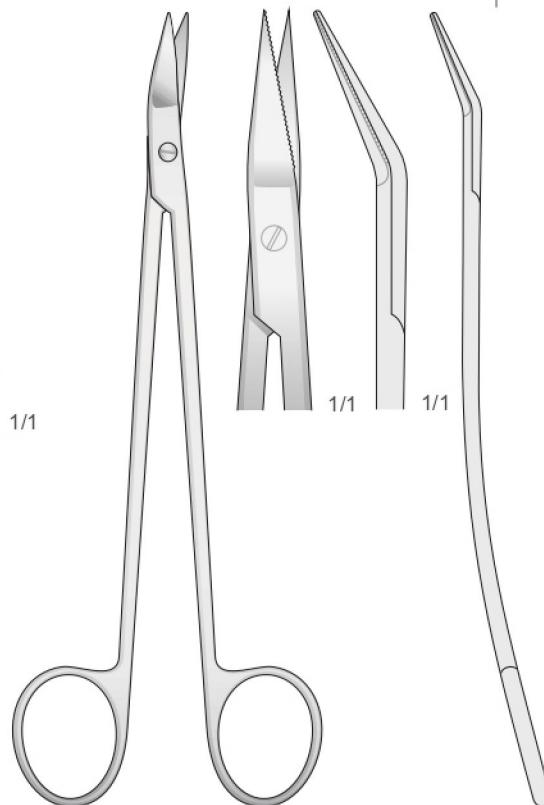

LA GRANGE
DI-LG-1
115 mm

LA GRANGE
DI-LG-6
155 mm

Gezahnt - Serrated
Dentellata - Dentada
Dentée

GOLDMAN-FOX S FORM
GFS
130 mm

NEUMANN
DI-FG-20
130 mm

DEAN
DEAN
180 mm

Scheren
Scissors
Forbici
Tijeras
Ciseaux