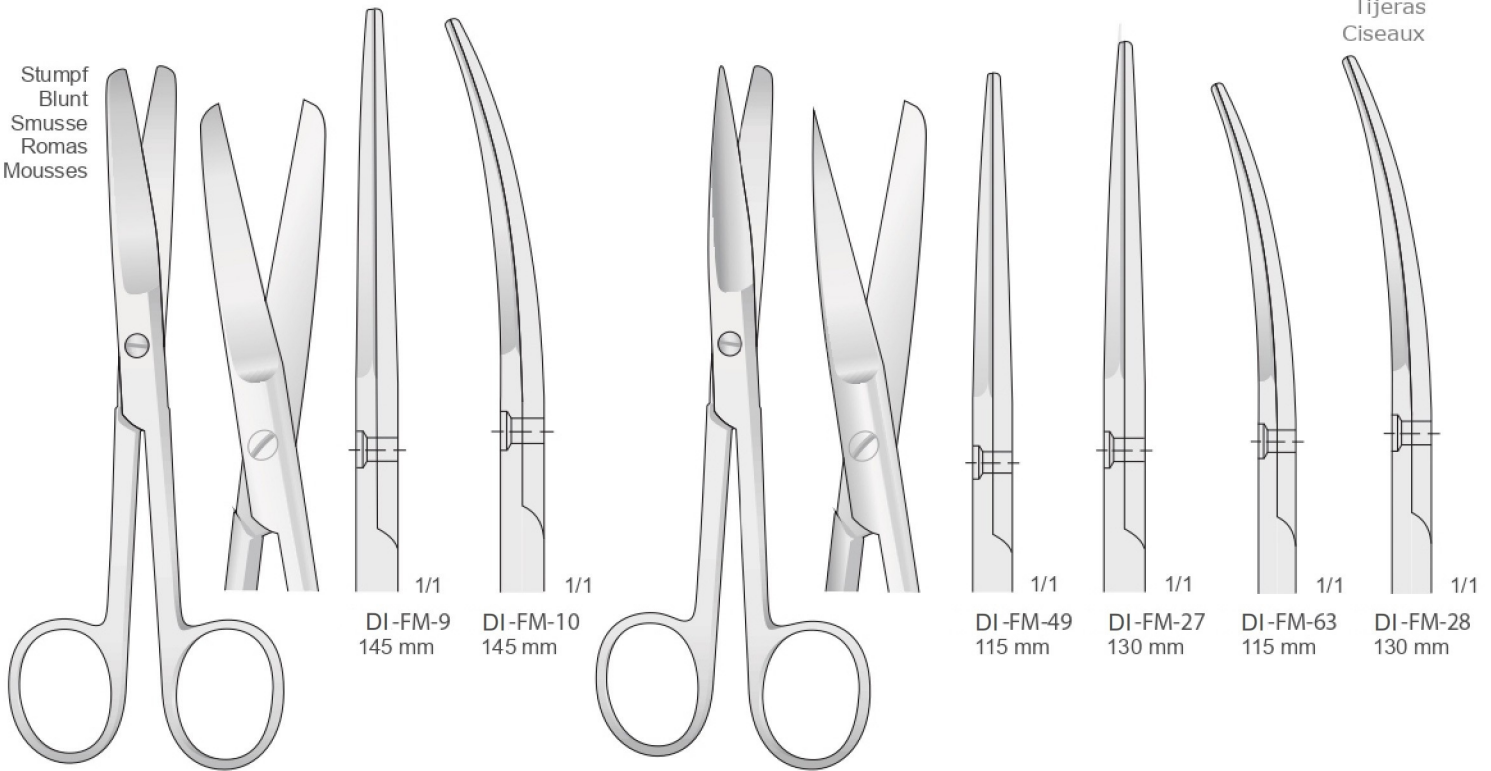

DI-FM-27/ DI-FM-63

Scheren
Scissors
Forbici
Tijeras
Ciseaux

Stumpf
Blunt
Smusse
Romas
Mousses

DI-FM-9/ DI-FM-10
145 mm