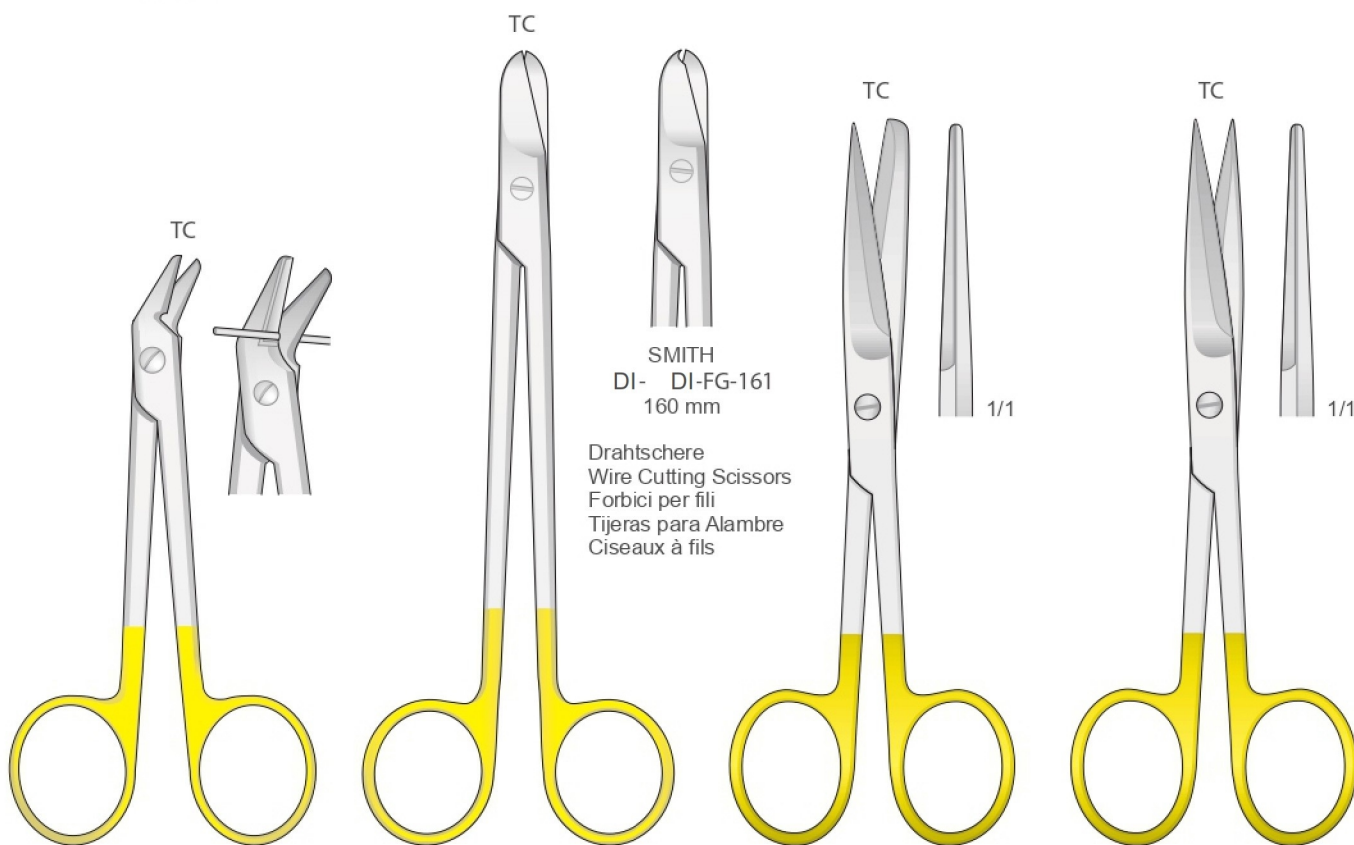

DI-GFR-TC DI-GFC-TC
Gezahnt - Serrated
Dentellata - Dentadas
Dentelé

GOLDMAN-FOX
DI-GFC-TC/ DI-GFR-TC
135 mm

DI-FG-92 DI-FG-98
Spitz
Sharp
Acuta
Aguda
Pointu
Stumpf
Blunt
Smussa
Romas
Mousse

PECK-JOSEPH
DI-FG-92/ DI-FG-98
140 mm

DI-FM-146
145 mm

SMITH
DI- DI-FG-161
160 mm

Drahtschere
Wire Cutting Scissors
Forbici per fili
Tijeras para Alambre
Ciseaux à fils

DI-DP-120
120 mm

SMITH
DI-FG-160
160 mm

DI-FM-51
145 mm

DI-FM-59
145 mm

Ligatur Scheren
Ligature Scissors
Forbici per legature
Tijeras para ligaduras
Ciseaux à ligatures

SPENCER
DI-SC-9
90 mm

SPENCER
DI-SC-1
110 mm

SPENCER
DI-SC-5
110 mm

SPENCER
DI-SC-2
145 mm

SPENCER
DI-SC-14
120 mm

LITTAUER
DI-SC-15
140 mm

SPENCER
DI-SC-13
130 mm

KELLY
DI-SC-16
150 mm