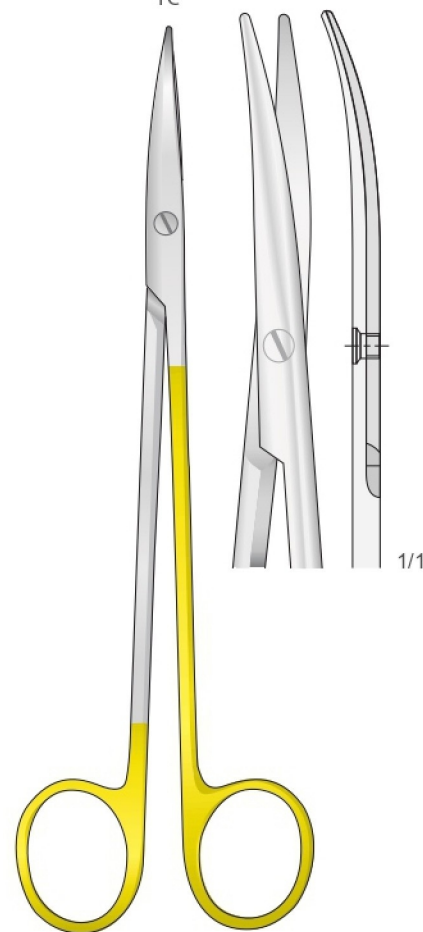

Wellenschliff
TC

IRIS
DI-FM-100
110 mm

Wellenschliff
TC

METZENBAUM
DI-FM-102
145 mm

Wellenschliff
TC

METZENBAUM
DI-FM-104
185 mm

Scheren
Scissors
Forbici
Tijeras
Ciseaux

Extremely Sharp Razor Edge / Atraumatic
Extrem Scharfe Spitzer Beck / Atraumatische
Tranchant extrêmement aiguisée / Atraumatique
Borde extremadamente afilado / Atraumática
Taglio estremamente affilato / Atraumatica

AD DI-1SCZ ADI DI-2SCZ

One side serrated
Eine seite gezahnt
Un côté dentelé
Un lado dentado
Un lato dentellato

ADI DI-1SCZ/ADI DI-2SCZ
110 mm

ADM-FG-1SC ADM-FG-2SC

ADM-FM-1SC ADM-FM-2SC ADM-FM-5SC ADM-FM-6SC