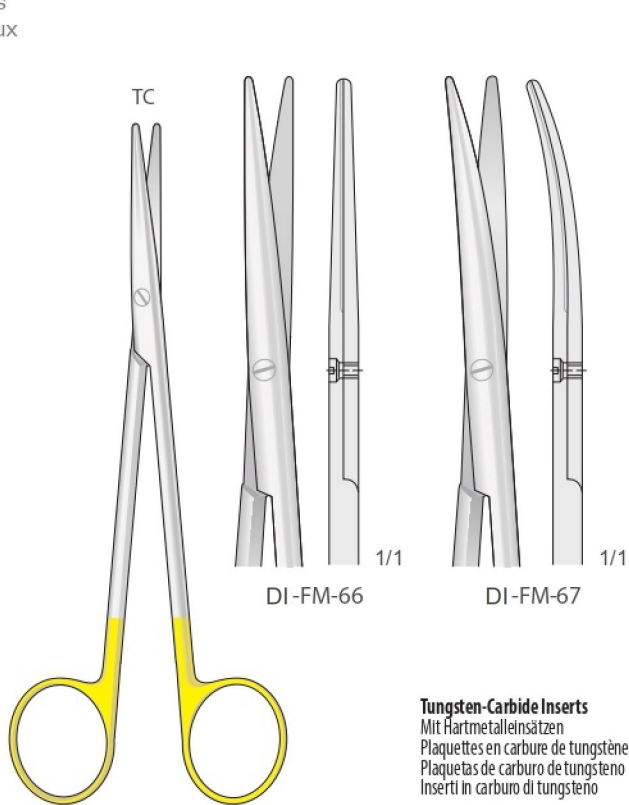

One side serrated
Eine seite gezahnt
Un côté dentelé
Un lado dentado
Un lato dentellato

Scheren
Scissors
Forbici
Tijeras
Ciseaux

Fein
Delicate
Fine
Finas
Fins

BABY - METZENBAUM
DI-FM-47/ DI-FM-48
115 mm

TOENNIS-ADSON
DI-FG-60/ DI-FG-61
180 mm

Präparierscheren - Dissecting Scissors
Forbici per dissezione - Tijeras de disección - Ciseaux à dissection

METZENBAUM
DI-FM-1/ DI-FM-2
145 mm

METZENBAUM-FINO
DI-FM-1F/ DI-FM-2F
145 mm

Scheren
Scissors
Forbici
Tijeras
Ciseaux

METZENBAUM
DI-FM-66/ DI-FM-67
145 mm

Tungsten-Carbide Inserts
Mit Hartmetalleinsätzen
Plaquettes en carbure de tungstène
Plaquetas de carburo de tungsteno
Inserti in carburo di tungsteno

METZENBAUM
DI-FM-68/ DI-FM-69
185 mm