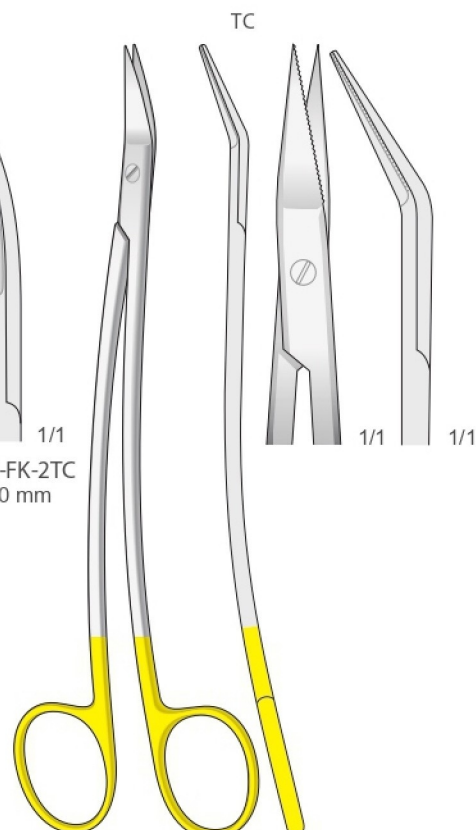

Gezahnt
Serrated
Dentellata
Dentadas
Dentelé

Forbici
Tijeras
Ciseaux

...DI-LK-10
160 mm

...DI-LK-12
160 mm

Tungsten-Carbide Inserts
Mit Hartmetalleinsätzen
Plaquettes en carbure de tungstène
Plaquetas de carburo de tungsteno
Inserti in carburo di tungsteno

Eine Schneide gezahnt S-förmig gebogen
One toothed cutting edge S-shaped
Una lama dentata curva a forma S
Una hoja dentada forma S
Une lame dentelée courbés en S

KELLY
...DI-FK-1SC/ADM-FK-2SC
160 mm

KELLY
...DI-FK-1TC / ...DI-FK-2TC
160 mm