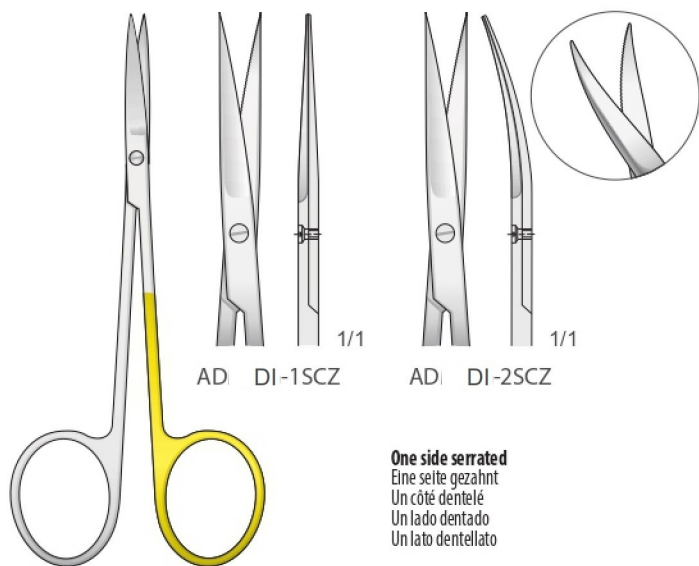

Wellenschliff
TC

IRIS
DI-FM-100
110 mm

Wellenschliff
TC

METZENBAUM
DI-FM-102
145 mm

Wellenschliff
TC

METZENBAUM
DI-FM-104
185 mm

Scheren
Scissors
Forbici
Tijeras
Ciseaux

Extremely Sharp Razor Edge / Atraumatic
Extrem Scharfe Spitzer Beck / Atraumatische
Tranchant extrêmement aiguisée / Atraumatique
Borde extremadamente afilado / Atraumática
Taglio estremamente affilato / Atraumatica

AD DI-1SCZ ADI DI-2SCZ

One side serrated
Eine seite gezahnt
Un côté dentelé
Un lado dentado
Un lato dentellato

ADI DI-1SCZ/ADI DI-2SCZ
110 mm

ADM-FG-1SC ADM-FG-2SC

ADM-FM-1SC ADM-FM-2SC ADM-FM-5SC ADM-FM-6SC