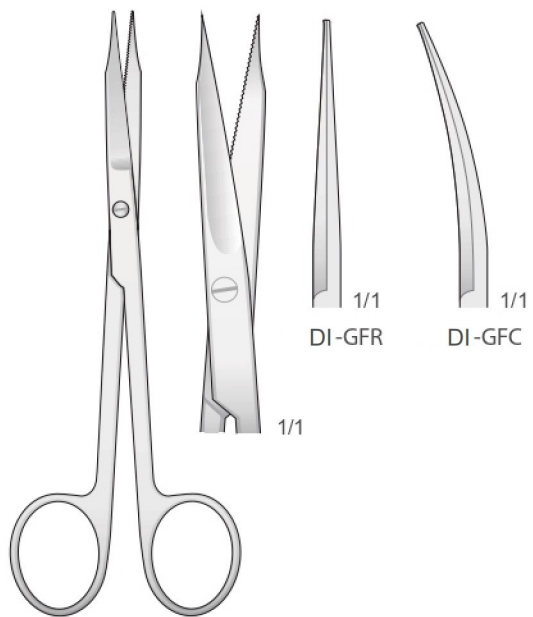

DI-FG-36/ DI-FG-37
115 mm

LOCKLIN
DI-LK-1
115 mm

LOCKLIN MOD.
DI-LK-3
110 mm

Scheren
Scissors
Forbici
Tijeras
Ciseaux

KILNER
ADM-FG-121
130 mm

ADM-GFR-S/ADM-GFC-S
120 mm

Gezahnt - Serrated
Dentellata - Dentadas
Dentelé

GOLDMAN-FOX
GFR/GFC
120 mm

Gezahnt - Serrated
Dentellata - Dentadas
Dentelé

GOLDMAN-FOX
DI-FG-190/ADM-FG-191
130 mm

Scheren
Scissors
Forbici
Tijeras
Ciseaux

Gezahnt - Serrated
Dentellata - Dentadas
Dentelé