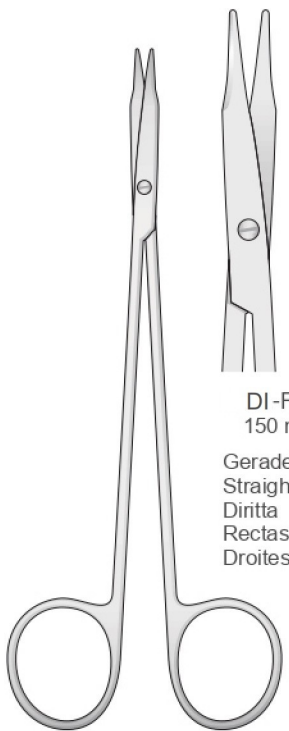

REYNOLDS
DI-FG-54/ DI-FG-55