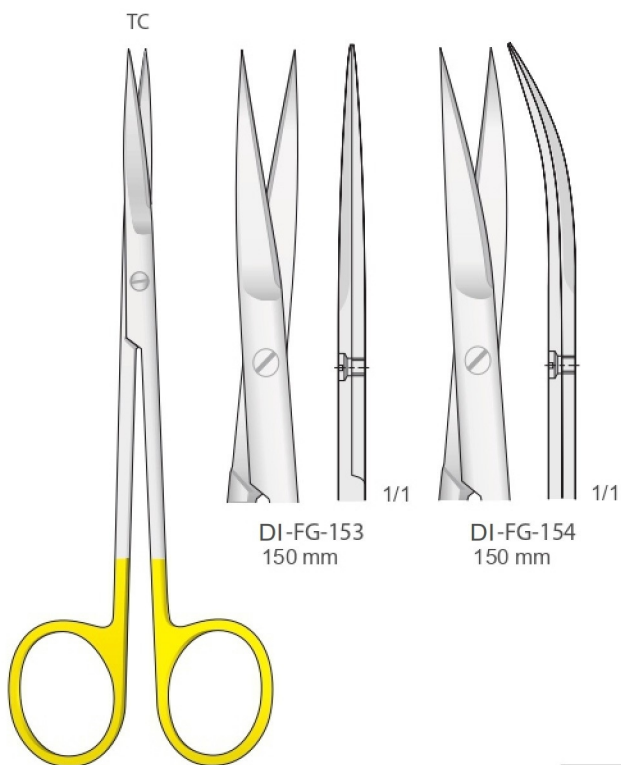

Scheren
Scissors
Forbici
Tijeras
Ciseaux

DI-FG-153
150 mm

DI-FG-154
150 mm

TC
TUNGSTEN
CARBIDE

Tungsten-Carbide Inserts
Mit Hartmetalleinsätzen
Plaquettes en carbure de tungstène
Plaquetas de carburo de tungsteno
Inserti in carburo di tungsteno

JOSEPH
DI-FG-153/ADM-FG-154
150 mm

**ONE SIDE
SERRATED**

One side serrated
Eine seite gezahnt
Un côté dentelé
Un lado dentado
Un lato dentellato

**ONE SIDE
SERRATED**

One side serrated
Eine seite gezahnt
Un côté dentelé
Un lado dentado
Un lato dentellato