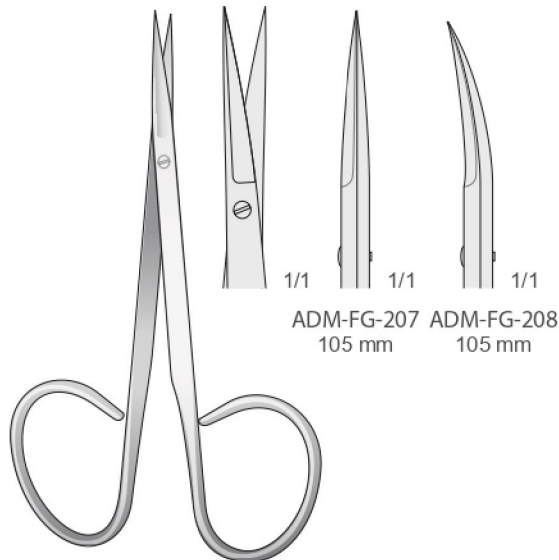

1/1
DI-FD-08
160 mm
Spitz
Sharp
Acuta
Aguda
Pointu

DI-FD-08
160 mm

Scheren
Scissors
Forbici
Tijeras
Ciseaux

Spitz - Sharp
Acuta - Aguda
Pointu

STITCH
ADM-FG-216
115 mm

Iris Scheren - Iris scissors
Forbici Iris - Tijeras Iris
Ciseaux Iris