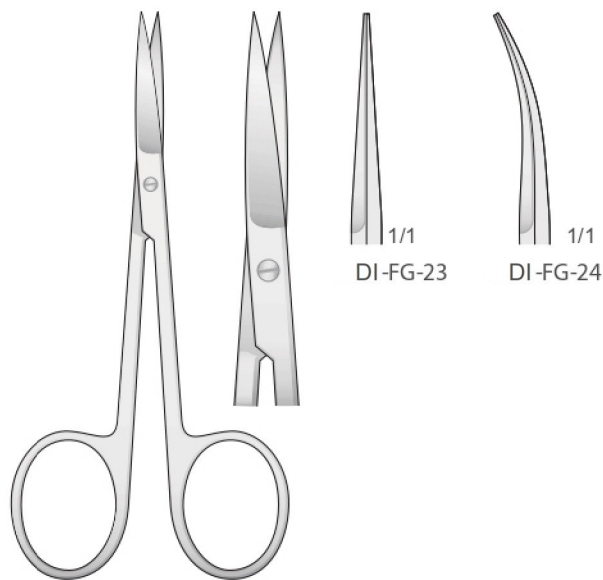

DI-FG-23/ DI-FG-24
110 mm