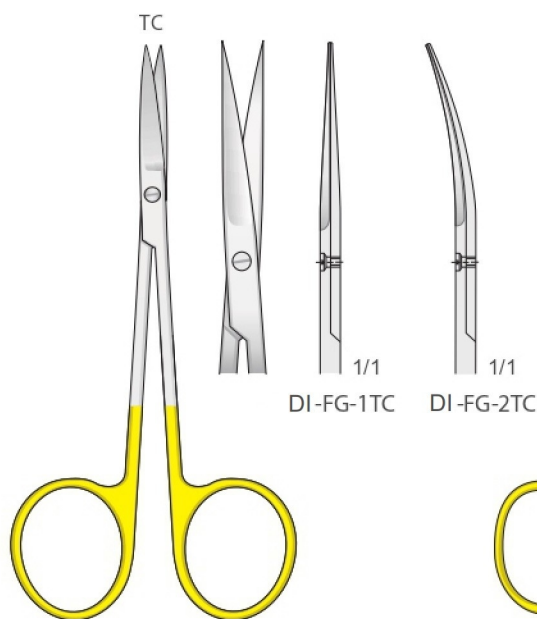

DI-FG-167/ DI-FG-168
110 mm

IRIS
DI-FG-1TC/ DI-FG-2TC
115 mm