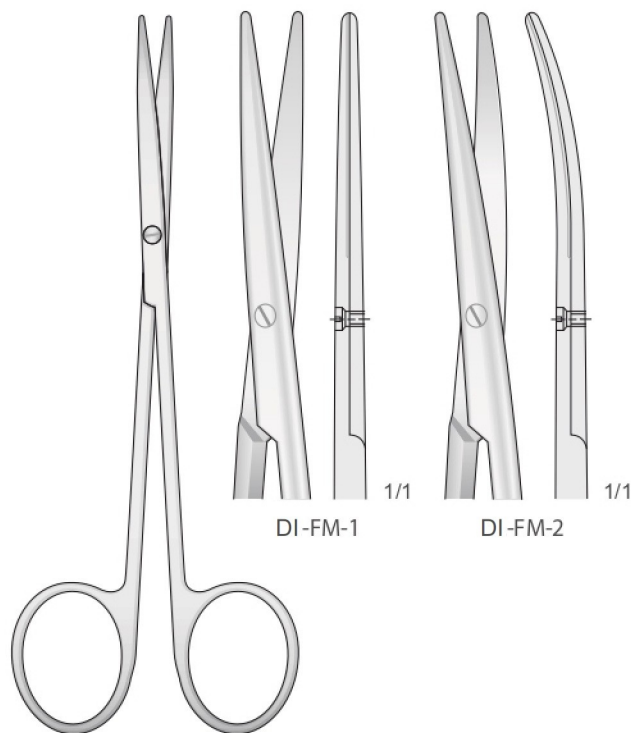

METZENBAUM
DI-FM-1/ DI-FM-2
145 mm