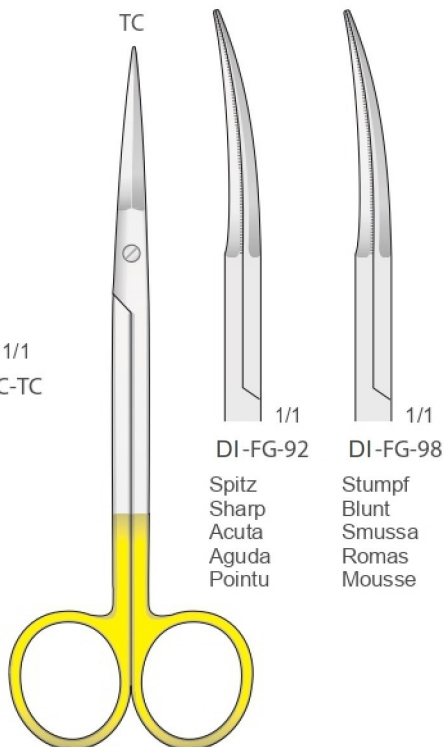

Scheren
Scissors
Forbici
Tijeras
Ciseaux

DI-FG-153
150 mm

DI-FG-154
150 mm

TC
TUNGSTEN
CARBIDE

Tungsten-Carbide Inserts
Mit Hartmetalleinsätzen
Plaquettes en carbure de tungstène
Plaquetas de carburo de tungsteno
Inserti in carburo di tungsteno

JOSEPH
DI-FG-153/ADM-FG-154
150 mm

**ONE SIDE
SERRATED**

One side serrated
Eine seite gezahnt
Un côté dentelé
Un lado dentado
Un lato dentellato

**ONE SIDE
SERRATED**

One side serrated
Eine seite gezahnt
Un côté dentelé
Un lado dentado
Un lato dentellato

DI-GFR-TC DI-GFC-TC
Gezahnt - Serrated
Dentellata - Dentadas
Dentelé

GOLDMAN-FOX
DI-GFC-TC/ DI-GFR-TC
135 mm

DI-FG-92 DI-FG-98
Spitz
Sharp
Acuta
Aguda
Pointu
Stumpf
Blunt
Smussa
Romas
Mousse

PECK-JOSEPH
DI-FG-92/ DI-FG-98
140 mm