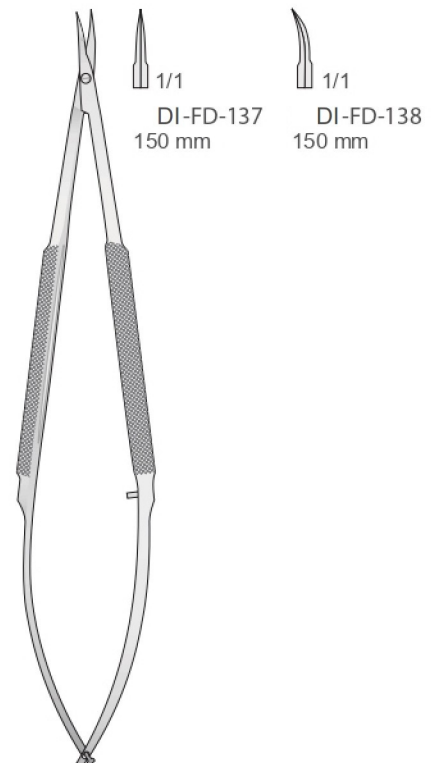

1/1 1/1
DI-FD-137 DI-FD-138
150 mm 150 mm

DI-FD-137/ DI-FD-138
150 mm