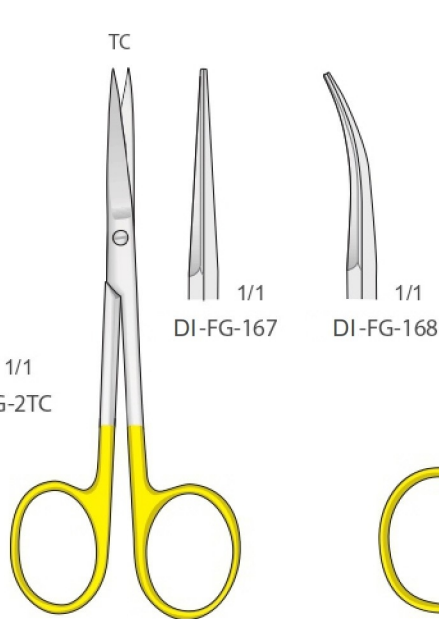

LEXER-BABY (KNAPP)
DI-FM-118
115 mm

LEXER-BABY (KNAPP)
DI-FM-119
115 mm

KILNER
DI-FM-350
125 mm

IRIS
DI-FG-1TC/ DI-FG-2TC
115 mm

DI-FG-167/ DI-FG-168
110 mm

Gebogen - Curved
Curva - Curvas
Courbes

GREENBERG-PAR
DI-FM-317
115 mm

Gezahnt
Serrated
Dentellata
Dentadas
Dentelé

Forbici
Tijeras
Ciseaux

...DI-LK-10
160 mm

...DI-LK-12
160 mm

Tungsten-Carbide Inserts
Mit Hartmetalleinsätzen
Plaquettes en carbure de tungstène
Plaquetas de carburo de tungsteno
Inserti in carburo di tungsteno