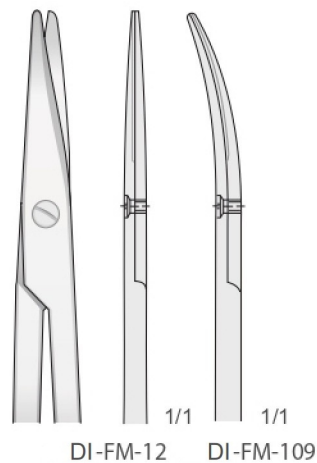

DI-FM-12

DI-FM-109