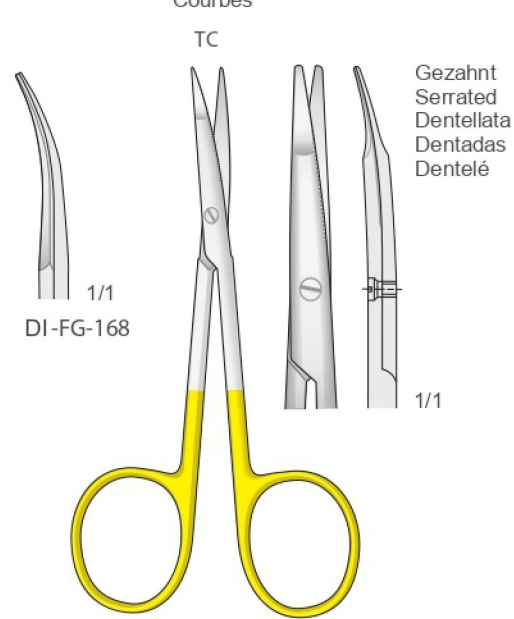

LEXER-BABY (KNAPP)
DI-FM-118
115 mm

LEXER-BABY (KNAPP)
DI-FM-119
115 mm

KILNER
DI-FM-350
125 mm

IRIS
DI-FG-1TC/ DI-FG-2TC
115 mm

DI-FG-167/ DI-FG-168
110 mm

Gebogen - Curved
Curva - Curvas
Courbes

GREENBERG-PAR
DI-FM-317
115 mm

Gezahnt
Serrated
Dentellata
Dentadas
Dentelé

Forbici
Tijeras
Ciseaux

...DI-LK-10
160 mm

...DI-LK-12
160 mm

Tungsten-Carbide Inserts
Mit Hartmetalleinsätzen
Plaquettes en carbure de tungstène
Plaquetas de carburo de tungsteno
Inserti in carburo di tungsteno