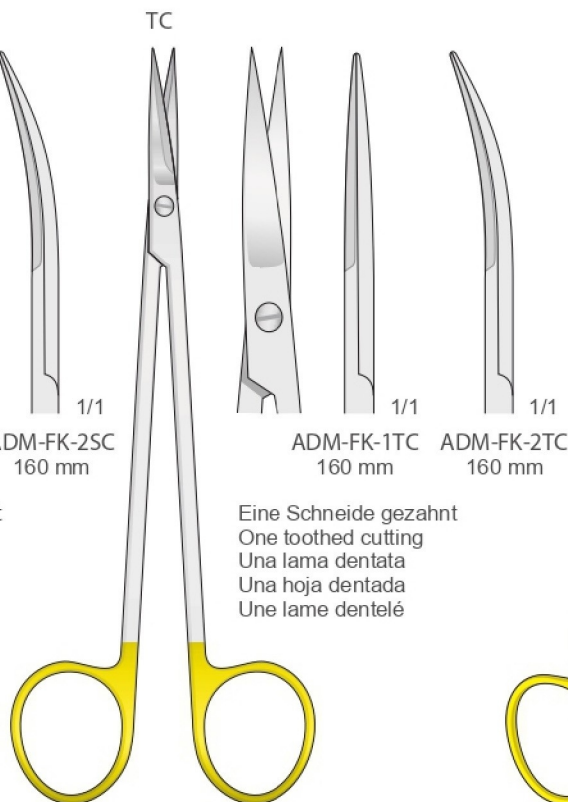

KELLY
...DI-FK-1TC / ...DI-FK-2TC
160 mm