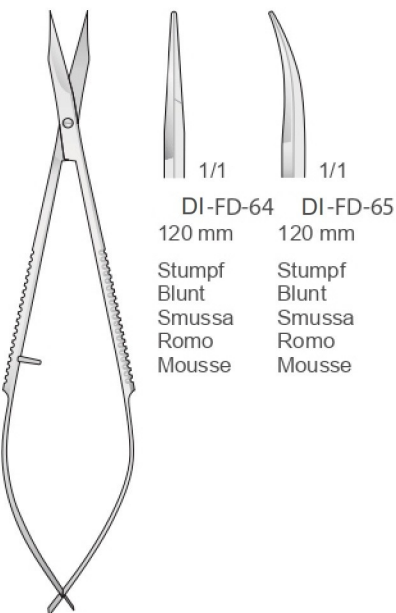

1/1 1/1
DI-FD-64 DI-FD-65
120 mm 120 mm
Stumpf
Blunt
Smussa
Romo
Mousse

WESTCOTT
DI-FD-64/ DI-FD-65
120 mm