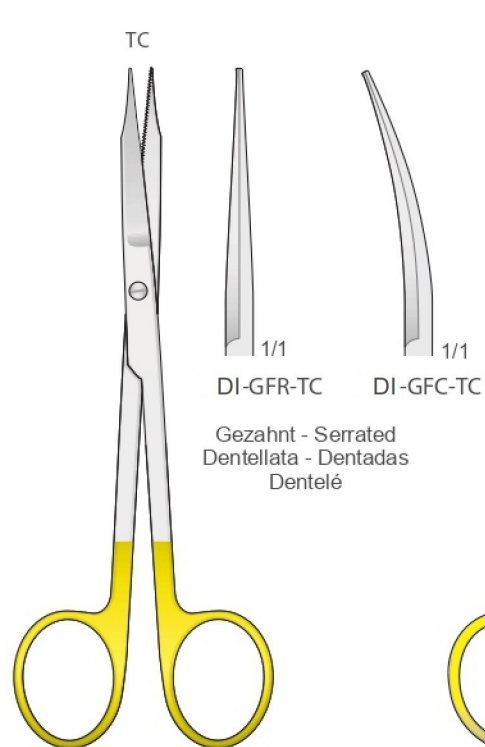

One side serrated
Eine seite gezähnt
Un côté dentelé
Un lado dentado
Un lato dentellato

				Spitz Sharp Acute Agudas Pointu	Stumpf Blunt Smusse Romas Mousse
					
ADM-GFR-SCADM-GFC-SC 135 mm	1/1 1/1 135 mm 135 mm	GOLDMAN-FOX S FORM GFS-SC 130 mm	LA GRANGE DI-LG-1SC/ DI-LG-2SC 115 mm	1/1	1/1
GOLDMAN-FOX DI-GFR-SC/ DI-GFC-SC 135 mm			LA GRANGE DI-LG-1SC 115 mm	LA GRANGE DI-LG-2SC 115 mm	

Scheren
Scissors
Forbici
Tijeras
Ciseaux

DI-FG-153
150 mm

DI-FG-154
150 mm

TC
TUNGSTEN
CARBIDE

Tungsten-Carbide Inserts
Mit Hartmetalleinsätzen
Plaquettes en carbure de tungstène
Plaquetas de carburo de tungsteno
Inserti in carburo di tungsteno

JOSEPH
DI-FG-153/ADM-FG-154
150 mm

**ONE SIDE
SERRATED**

One side serrated
Eine seite gezahnt
Un côté dentelé
Un lado dentado
Un lato dentellato

**ONE SIDE
SERRATED**

One side serrated
Eine seite gezahnt
Un côté dentelé
Un lado dentado
Un lato dentellato