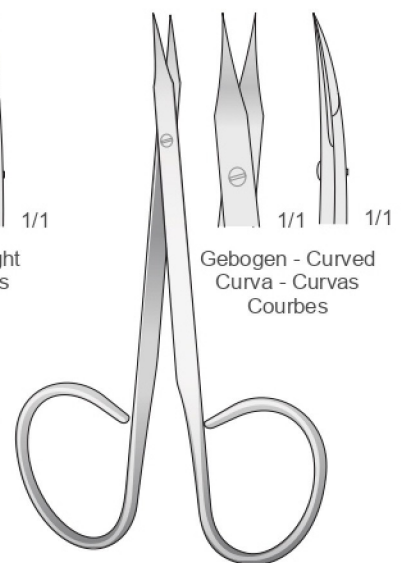

STEVENS
DI-FG-210
100 mm

Gebogen - Curved
Curva - Curvas
Courbes

Spitz - Sharp
Acuta - Aguda
Pointu

WALTON
DI-FG-211
100 mm

Gerade - Straight
Diritta - Rectas
Droites

Spitz - Sharp
Acuta - Aguda
Pointu

WALTON
DI-FG-212
100 mm