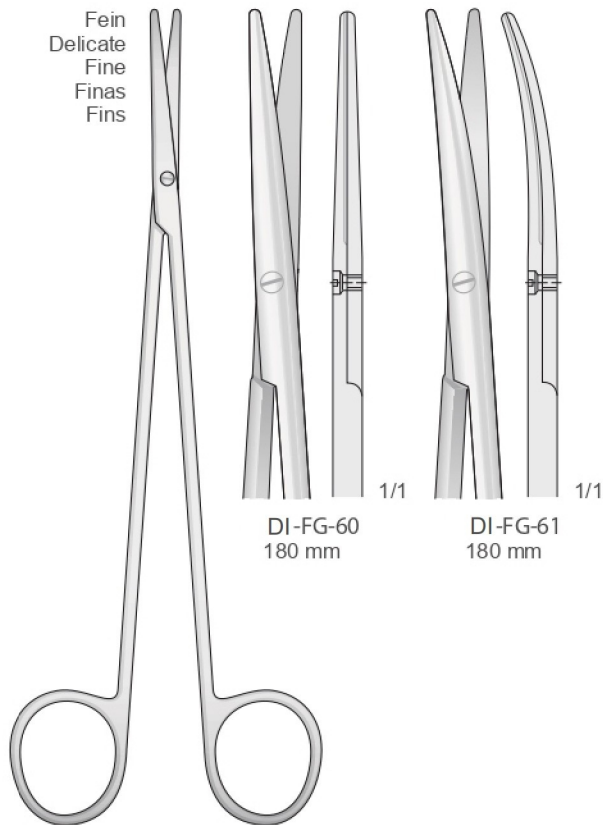

SUPER CUT

Super Cut Scissors have specially designed cutting edges.
One regular edge and **one sharp-knife edge**.

Extremely Sharp Razor Edge / Atraumatic
Extrem Scharfe Spitzer Beck / Atraumatische
Tranchant extrêmement aiguisée / Atraumatique
Borde extremadamente afilado / Atraumática
Taglio estremamente affilato / Atraumatica

One side serrated
Eine seite gezahnt
Un côté dentelé
Un lado dentado
Un lato dentellato

Scheren
Scissors
Forbici
Tijeras
Ciseaux

Fein
Delicate
Fine
Finas
Fins

BABY - METZENBAUM
DI-FM-47/ DI-FM-48
115 mm

TOENNIS-ADSON
DI-FG-60/ DI-FG-61
180 mm