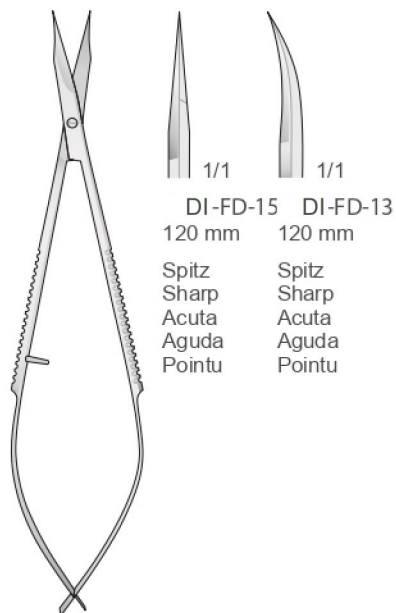

NOYES
DI-FD-10
120 mm

1/1
DI-FD-12
120 mm
Spitz
Sharp
Acuta
Aguda
Pointu

NOYES
DI-FD-12
120 mm

1/1 1/1
DI-FD-41 DI-FD-42
120 mm 120 mm
Stumpf
Blunt
Smussa
Romo
Mousse

DI-FD-41/ DI-FD-42
120 mm

1/1 1/1
DI-FD-15 DI-FD-13
120 mm 120 mm
Spitz
Sharp
Acuta
Aguda
Pointu