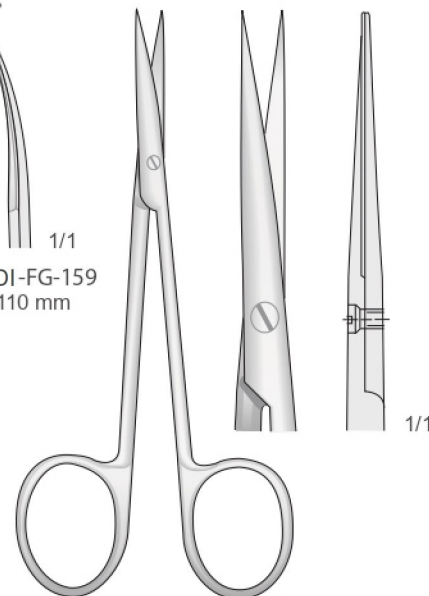

Gezahnt - Serrated
Dentellata - Dentelé - Dentadas

DI-FG-158
110 mm

DI-FG-159
110 mm

DI-FG-158/ DI-FG-159
110 mm

KILNER
DI-FG-58
115 mm

JAMESON-WERBER
DI-FG-123
130 mm

JAMESON
DI-FG-124
145 mm

DI-FG-3
115 mm