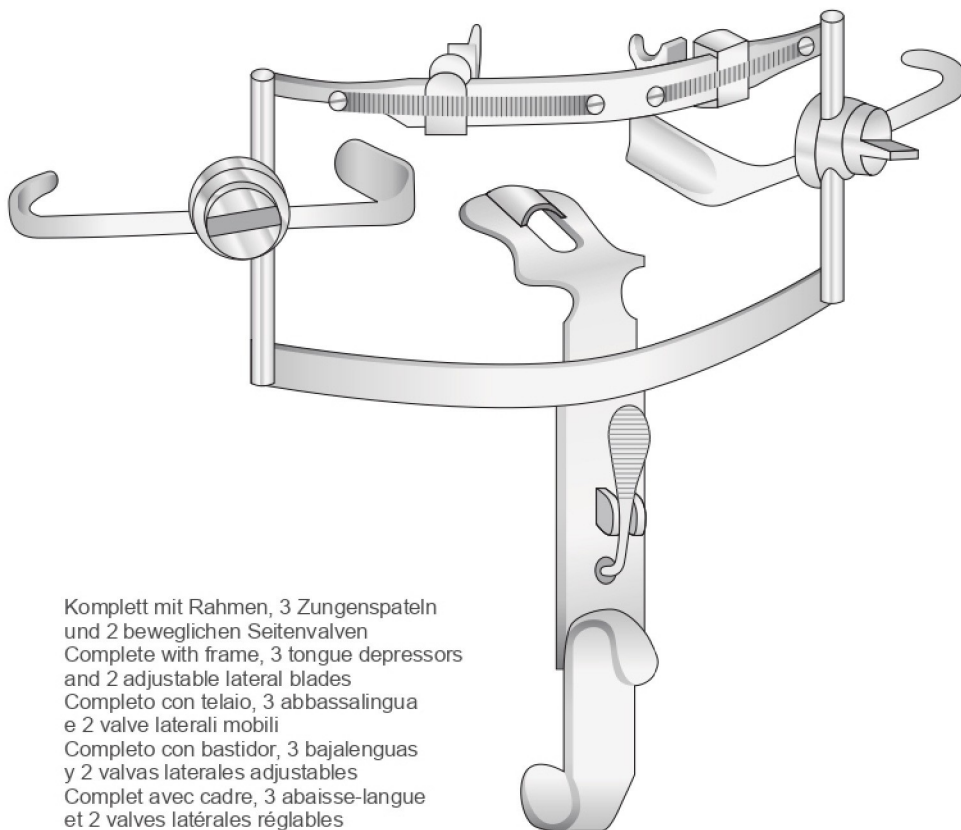

MISCH  
DI-BT-159  
210 mm

Mundsperrer  
Mouth Gags  
Apribocca  
Abrebocas  
Écarteur buccal

**WHITEHEAD-JENNINGS**

- DI-OM-136 90 mm
- DI-OM-137 110 mm
- DI-OM-138 130 mm
- DI-OM-139 150 mm

Komplett mit Rahmen, 3 Zungenspateln  
und 2 beweglichen Seitenvälven  
Complete with frame, 3 tongue depressors  
and 2 adjustable lateral blades  
Completo con telaio, 3 abbassalingua  
e 2 valve laterali mobili  
Completo con bastidor, 3 bajalenguas  
y 2 valvas laterales ajustables  
Complet avec cadre, 3 abaisse-langue  
et 2 valves latérales réglables

DINGMANN  
DI-OM-110  
Set completo

**DINGMANN**

Zungenspatel  
Tongue depressor  
Abbassalingua  
Bajalengua  
Abaisse langue

Fig. 1

DI-OM-112  
65 x 25 mm

Fig. 2

DI-OM-113  
70 x 29 mm

Fig. 3