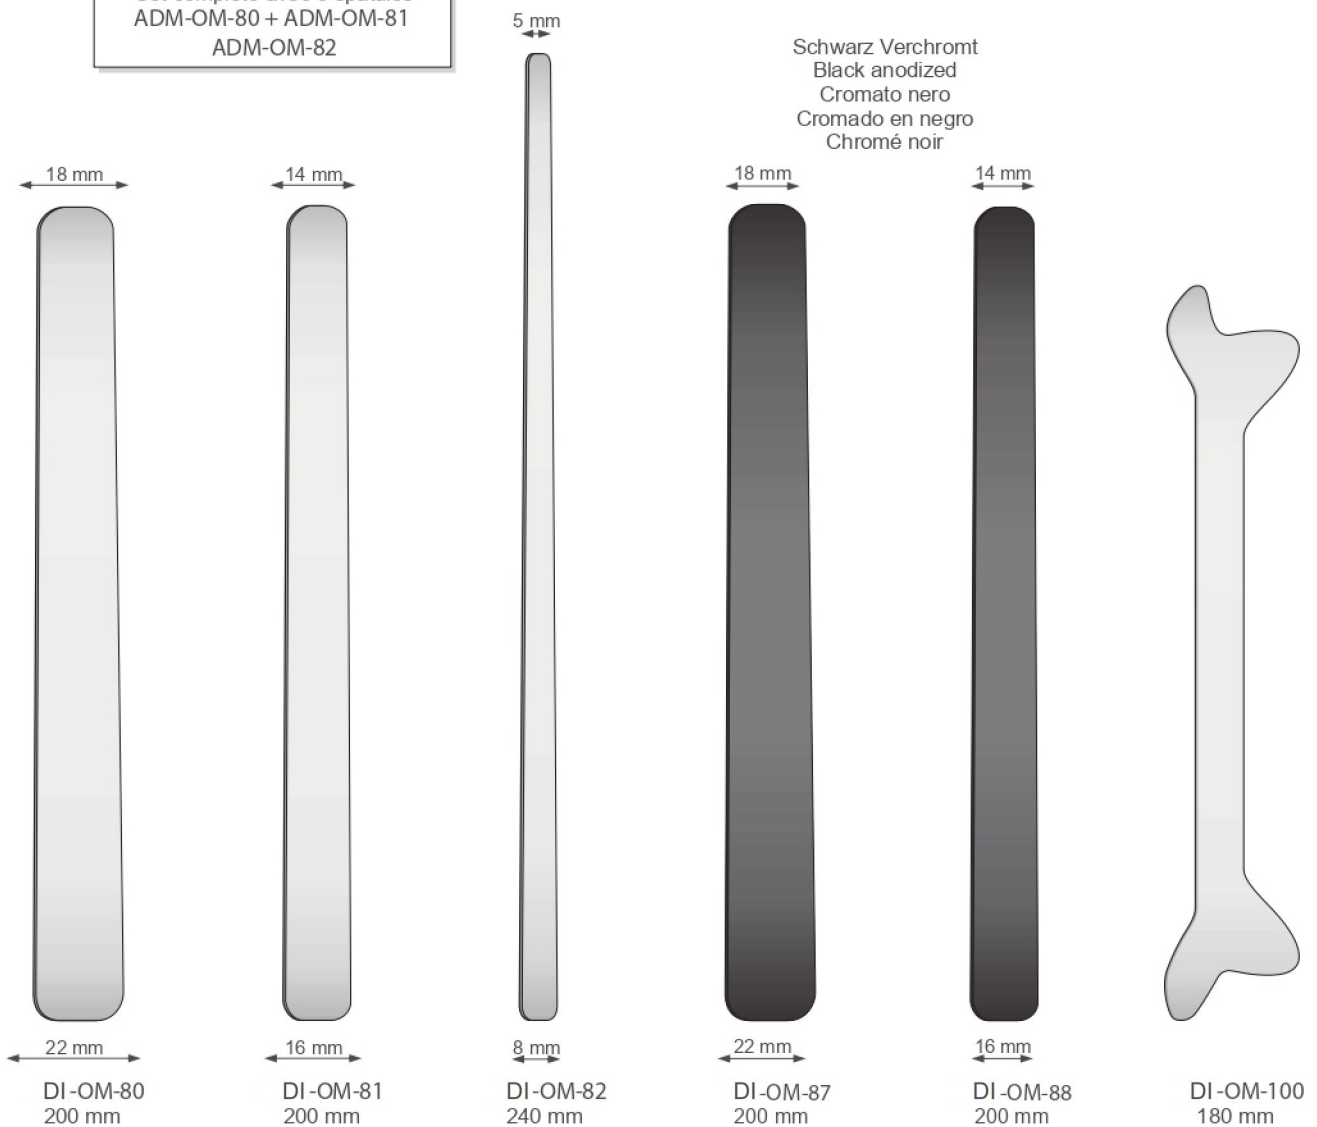

Wundhaken
Retractors
Divaricatori
Separadores
Écarteurs

Rostfrei - Stainless Steel
Acciaio - Acero - Acer

Biigsam - Malleable
Malleabili - Maleables
Souples

ADM-OM-85
Komplettset mit 3 Spatel
Set complete with 3 spatulas
Set completo con 3 spatole
Set completos con 3 espátulas
Set complete avec 3 spatules
ADM-OM-80 + ADM-OM-81
ADM-OM-82