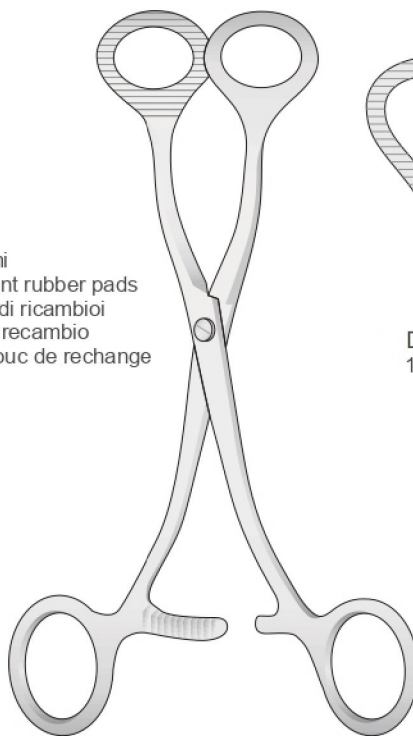

DI-OM-114  
80 x 32 mm

Wundhaken  
Retractors  
Divaricatori  
Separadores  
Écarteurs

GREENE  
DI-BT-131  
225 mm

DI-BT-132  
200 mm

WASSMUND  
DI-BT-69  
220 mm

Zungenspatel - Zungenzangen  
Tongue Depressors - Tongue Holding Forceps  
Abbassalingua - Pinze tiralingua  
Bajalenguas - Pinzas tira-lengua  
Abaisse langues - Pincés tire-langue

DI-OM-07  
145 mm

KROENIG  
DI-OM-16  
150 mm

BUCHWALD  
DI-OM-18  
180 mm

BRUENINGS  
DI-OM-04  
190 mm

FRENZEL  
DI-OM-19  
165 mm

YOUNG  
DI-OM-45  
160 mm

DI-OM-44

- 1 Paar Ersatzgummi
- 1 Pair of replacement rubber pads
- 1 Paio de gommini di ricambioi
- 1 Par de gomas de recambio
- 1 Paire de caoutchouc de rechange

COLLIN  
DI-OM-10/ DI-OM-30

DI-OM-30  
165 mm

DI-OM-10  
170 mm

Kette und Mundstutzen  
Chain and Mouth Props  
Catene e Apribocca  
Cadena y Abrebocas  
Chaîne et Ouvre Bouche

DI-KE-20  
200 mm

DI-KE-40  
400 mm