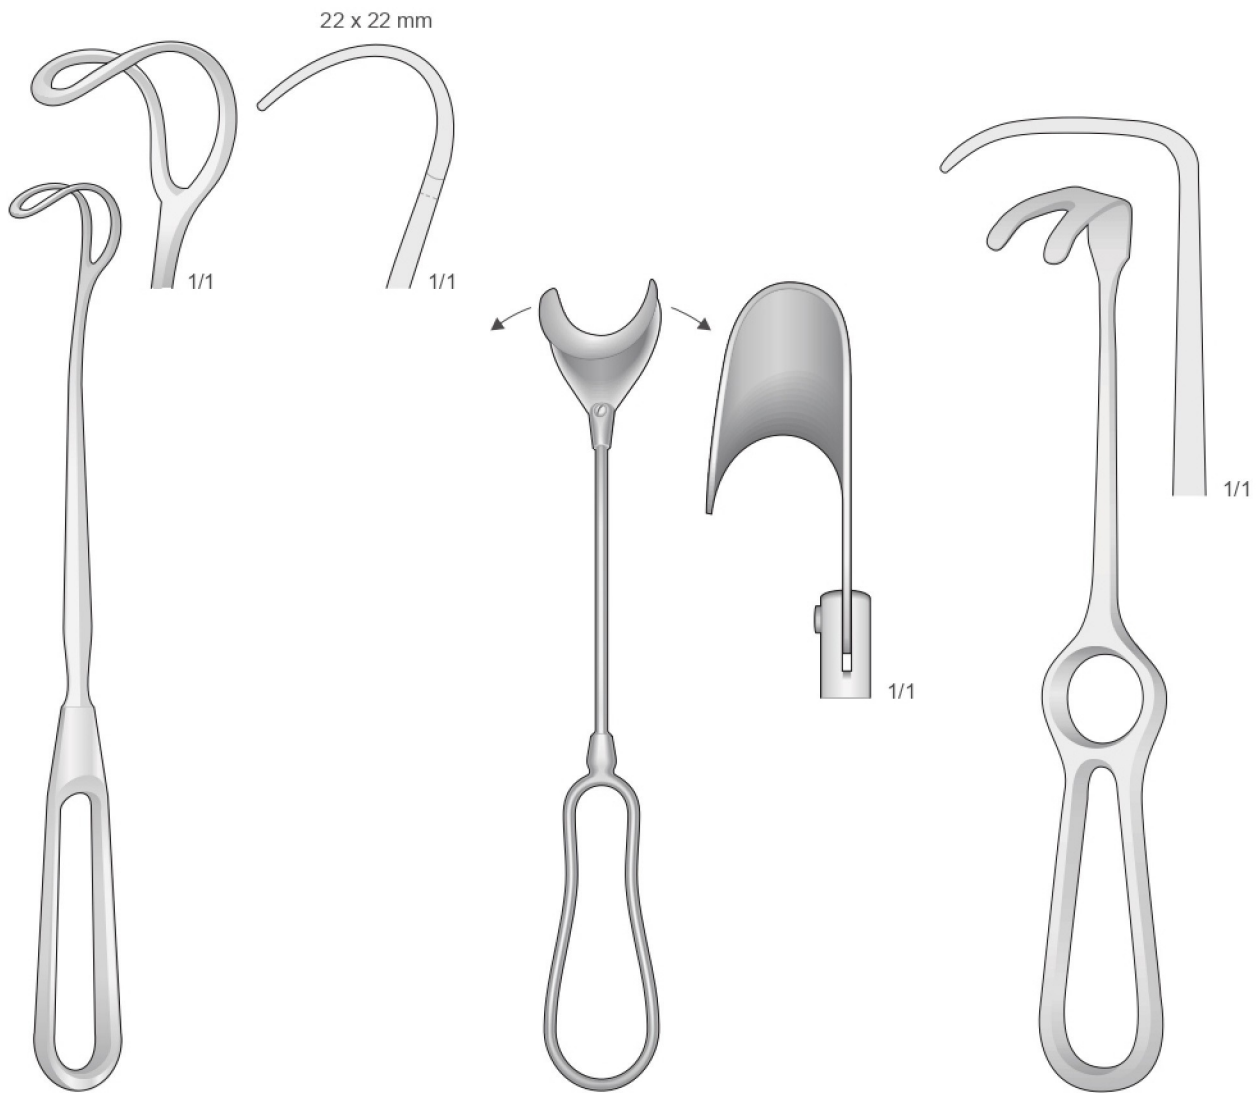

MISCH  
DI-BT-159  
210 mm

Mundsperrer  
Mouth Gags  
Apribocca  
Abrebocas  
Écarteur buccal

**WHITEHEAD-JENNINGS**

- DI-OM-136 90 mm
- DI-OM-137 110 mm
- DI-OM-138 130 mm
- DI-OM-139 150 mm

Komplett mit Rahmen, 3 Zungenspateln  
und 2 beweglichen Seitenvälven  
Complete with frame, 3 tongue depressors  
and 2 adjustable lateral blades  
Completo con telaio, 3 abbassalingua  
e 2 valve laterali mobili  
Completo con bastidor, 3 bajalenguas  
y 2 valvas laterales ajustables  
Complet avec cadre, 3 abaisse-langue  
et 2 valves latérales réglables

DINGMANN  
DI-OM-110  
Set completo

**DINGMANN**

Zungenspatel  
Tongue depressor  
Abbassalingua  
Bajalengua  
Abaisse langue

Fig. 1

DI-OM-112  
65 x 25 mm

Fig. 2

DI-OM-113  
70 x 29 mm

Fig. 3

DI-OM-114  
80 x 32 mm

Wundhaken  
Retractors  
Divaricatori  
Separadores  
Écarteurs

GREENE  
DI-BT-131  
225 mm

DI-BT-132  
200 mm

WASSMUND  
DI-BT-69  
220 mm

Zungenspatel - Zungenzangen  
Tongue Depressors - Tongue Holding Forceps  
Abbassalingua - Pinze tiralingua  
Bajalenguas - Pinzas tira-lengua  
Abaisse langues - Pincés tire-langue