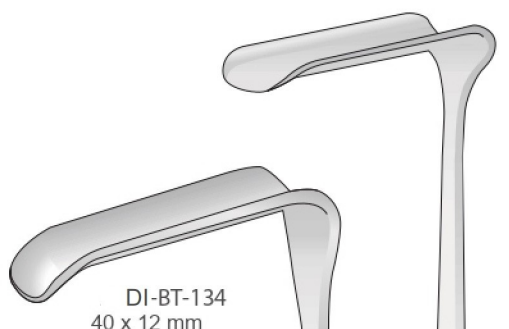

**KOCHER**  
DI-BT-139  
205 mm

**KOCHER**  
DI-BT-140  
220 mm

**LAHEY**  
DI-BT-109  
195 mm

**CUSHING**  
DI-BT-29  
200 mm

Wundhaken  
Retractors  
Divaricatori  
Separadores  
Écarteurs

DI-BT-265

DI-BT-264