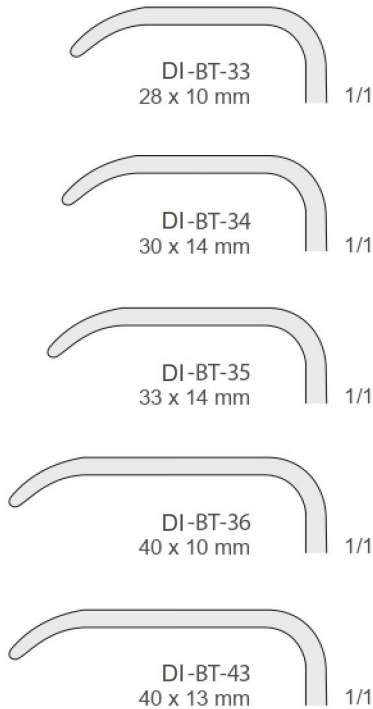

15 mm  
DI-DO-204L  
170 mm

**AUSTIN**  
DI-DO-212  
140 mm

1/1

**LANGENBECK**  
DI-BT-33/ DI-BT-43  
210 mm

**KOCHER-LANGENBECK**  
DI-BT-60/ DI-BT-260  
215 mm

Wundhaken  
Retractors  
Divaricatori  
Separadores  
Écarteurs