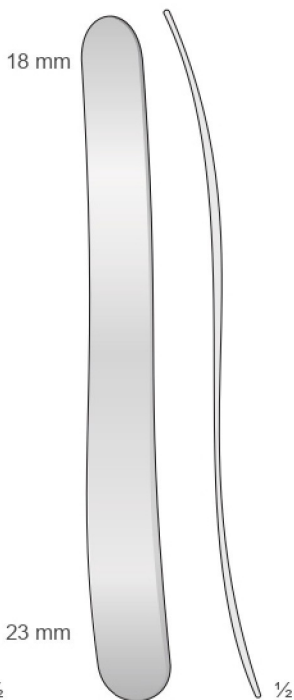

BUCHWALD
DI-OM-18
180 mm