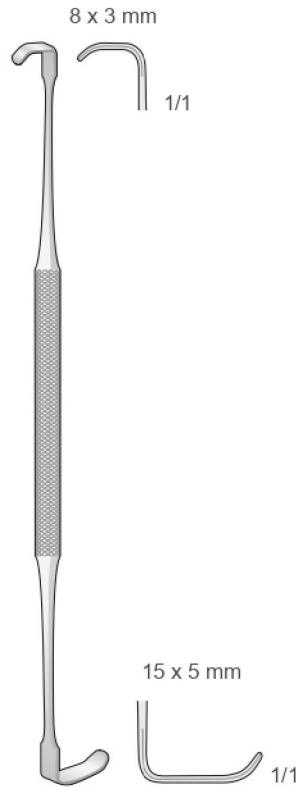

Spitz              Stumpf  
Sharp             Blunt  
Acuto             Smusso  
Agudo             Romo  
Pointu            Mousse

**SEAN-MILLER**  
DI-BT-18/ DI-BT-19  
160 mm

**KOCHER**  
DI-BT-117/ DI-118  
205 mm

**HURD**  
DI-BT-1/ DI-BT-2  
220 mm

Wundhaken  
Retractors  
Divaricatori  
Separadores  
Écarteurs

**SENN GREEN**  
DI-BT-48/ADM-BT-49  
160 mm

**RAGNELL**  
DI-BT-27  
140 mm

**RAGNELL-DAVIS**  
DI-BT-26  
140 mm