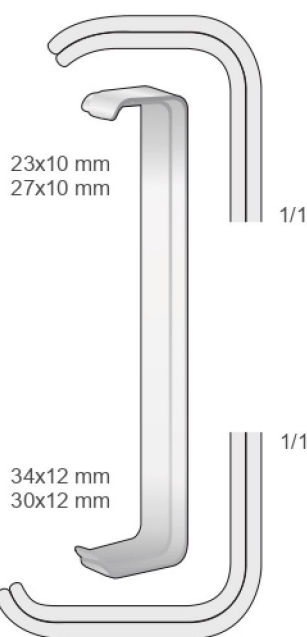

DI-OM-74 Fig. 0 100 x 95 mm  
DI-OM-75 Fig. 1 115 x 105 mm  
DI-OM-76 Fig. 2 115 x 110 mm  
DI-OM-77 Fig. 3 125 x 115 mm

ORINGER  
DI-OM-74/ DI-OM-77

MATY  
DI-OM-97  
170 mm

DI-OM-90  
150 mm

Wundhaken  
Retractors  
Divaricatori  
Separadores  
Écarteurs

DI-BT-283  
Set completo  
Set complete  
Kompletset  
Set complet  
Set completo  
DI-BT-284+ DI-BT-285  
DI-BT-286

29 mm  
26 mm  
22 mm

ROUX  
DI-BT-283  
165 mm

ROUX  
DI-BT-284  
20x22 mm  
25x28 mm

ROUX  
DI-BT-285  
23x26 mm  
29x38 mm

ROUX  
DI-BT-286  
29x29 mm  
34x44 mm

28 mm  
38 mm  
44 mm

23x10 mm  
27x10 mm

1/1

34x12 mm  
30x12 mm

1/1

FARABEUF  
DI-BT-20  
120 mm

26x16 mm  
30x16 mm

1/1

26x16 mm  
30x16 mm

1/1

FARABEUF  
DI-BT-25  
150 mm

20x22 mm

25x28 mm  
ROUX-MAGNUS  
DI-BT-287  
150 mm

23x26 mm