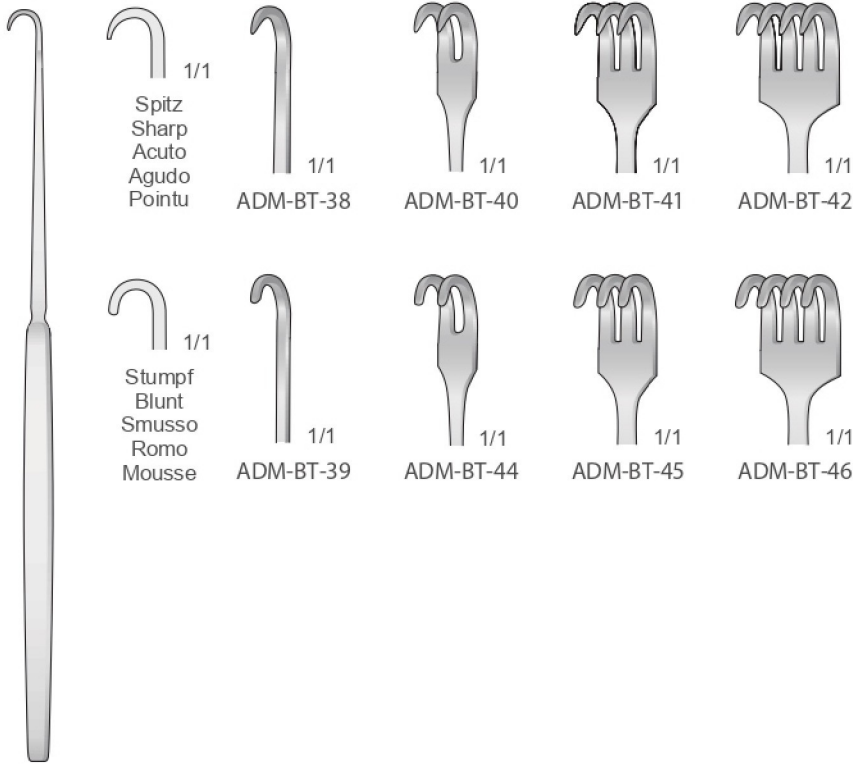

JOSEPH  
DI-BT-210/ DI-BT-214  
160 mm

MINI-LANGENBECK  
DI-BT-186/ DI-BT-189  
160 mm

GILLIES  
DI-BT-15  
180 mm

GILLIES  
DI-BT-16  
180 mm

Wundhaken  
Retractors  
Divaricatori  
Separadores  
Écarteurs

1/1  
Spitz  
Sharp  
Acuto  
Agudo  
Pointu

1/1  
ADM-BT-38

1/1  
ADM-BT-40

1/1  
ADM-BT-41

1/1  
ADM-BT-42

1/1  
Stumpf  
Blunt  
Smusso  
Romo  
Mousse

1/1  
ADM-BT-39

1/1  
ADM-BT-44