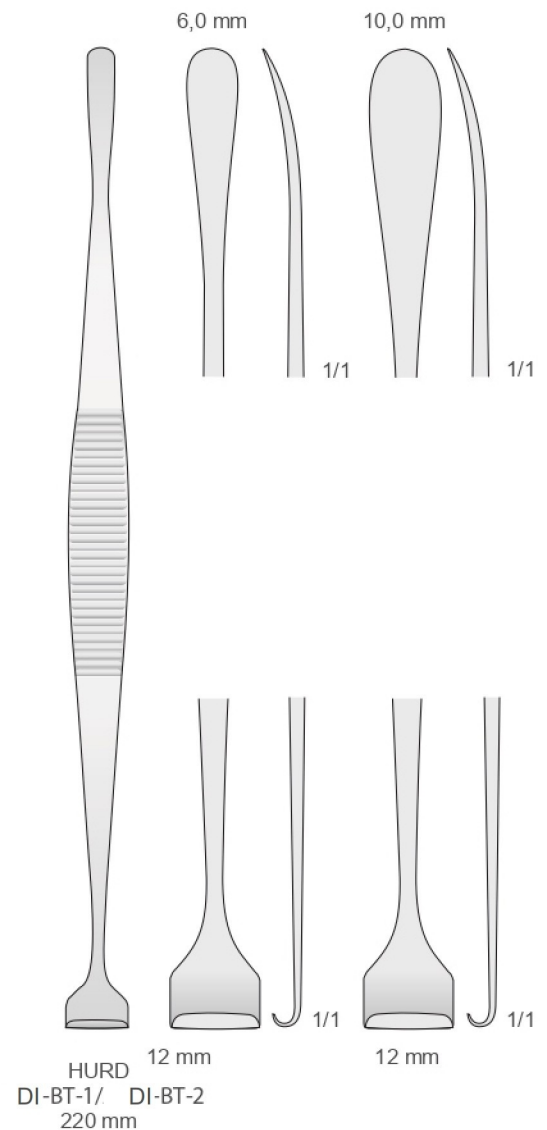

DI-BT-52  
150 mm

DI-BT-54  
150 mm

DI-BT-55  
150 mm

DI-BT-56  
150 mm

Wundhaken  
Retractors  
Divaricatori  
Separadores  
Écarteurs

**DESMARRES**  
DI-BT-70/ DI-BT-77  
140 mm

DI-BT-18      DI-BT-19  
1/1              1/1

Spitz              Stumpf  
Sharp             Blunt  
Acuto             Smusso  
Agudo             Romo  
Pointu            Mousse

**SEAN-MILLER**  
DI-BT-18/ DI-BT-19  
160 mm

**KOCHER**  
DI-BT-117/ DI-118  
205 mm