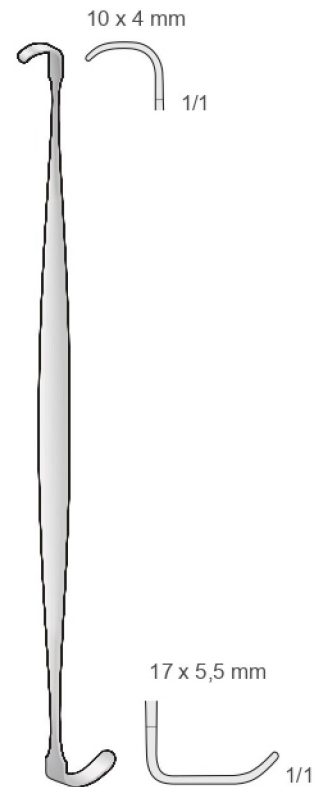

**HURD**  
DI-BT-1/ DI-BT-2  
220 mm

Wundhaken  
Retractors  
Divaricatori  
Separadores  
Écarteurs

**SENN GREEN**  
DI-BT-48/ADM-BT-49  
160 mm

**RAGNELL**  
DI-BT-27  
140 mm

**RAGNELL-DAVIS**  
DI-BT-26  
140 mm