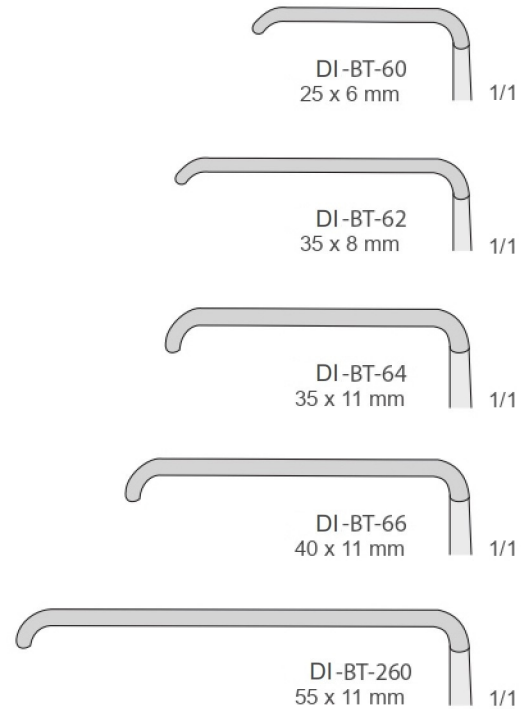

15 mm  
DI-DO-204L  
170 mm

**AUSTIN**  
DI-DO-212  
140 mm

1/1

**LANGENBECK**  
DI-BT-33/ DI-BT-43  
210 mm

**KOCHER-LANGENBECK**  
DI-BT-60/ DI-BT-260  
215 mm

Wundhaken  
Retractors  
Divaricatori  
Separadores  
Écarteurs