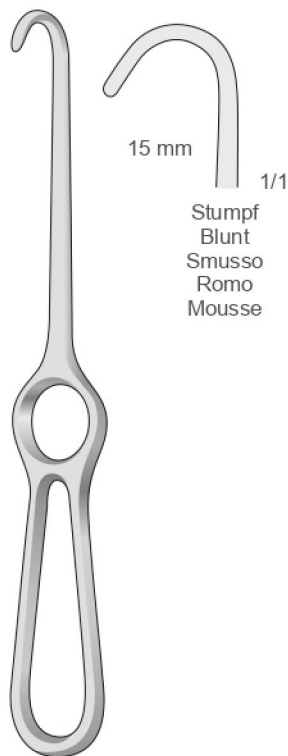

KOCHER
DI-BT-140
220 mm