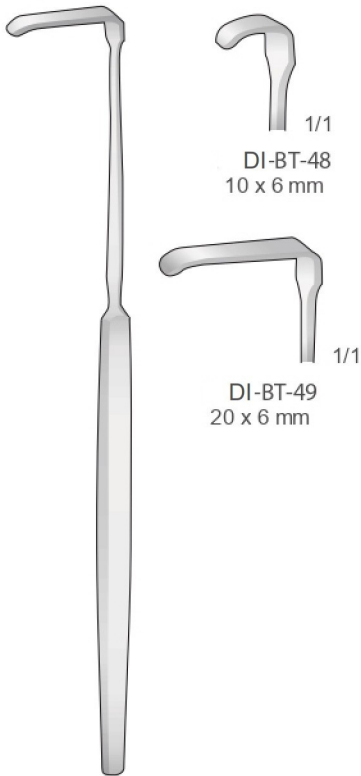

Wundhaken
Retractors
Divaricatori
Separadores
Écarteurs

SENN GREEN
DI-BT-48/ADM-BT-49
160 mm