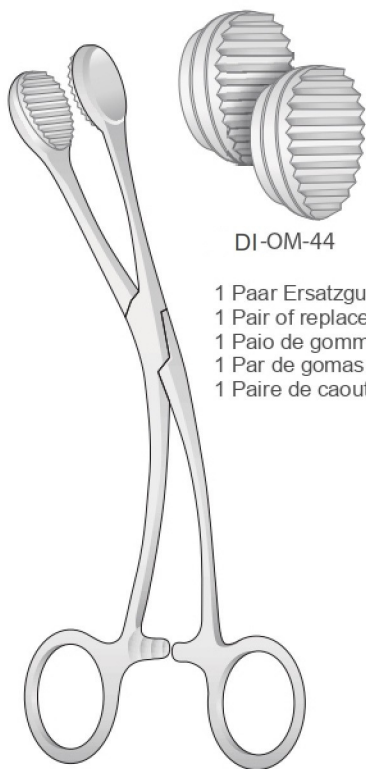

DI-OM-114  
80 x 32 mm

Wundhaken  
Retractors  
Divaricatori  
Separadores  
Écarteurs

GREENE  
DI-BT-131  
225 mm

DI-BT-132  
200 mm

WASSMUND  
DI-BT-69  
220 mm

Zungenspatel - Zungenzangen  
Tongue Depressors - Tongue Holding Forceps  
Abbassalingua - Pinze tiralingua  
Bajalenguas - Pinzas tira-lengua  
Abaisse langues - Pincés tire-langue

DI-OM-07  
145 mm

KROENIG  
DI-OM-16  
150 mm

BUCHWALD  
DI-OM-18  
180 mm

BRUENINGS  
DI-OM-04  
190 mm

FRENZEL  
DI-OM-19  
165 mm

YOUNG  
DI-OM-45  
160 mm

DI-OM-44

- 1 Paar Ersatzgummi
- 1 Pair of replacement rubber pads
- 1 Paio de gommini di ricambioi
- 1 Par de gomas de recambio
- 1 Paire de caoutchouc de rechange

COLLIN  
DI-OM-10/ DI-OM-30

DI-OM-30  
165 mm

DI-OM-10  
170 mm

Kette und Mundstutzen  
Chain and Mouth Props  
Catene e Apribocca  
Cadena y Abrebocas  
Chaîne et Ouvre Bouche

DI-KE-20  
200 mm

DI-KE-40  
400 mm