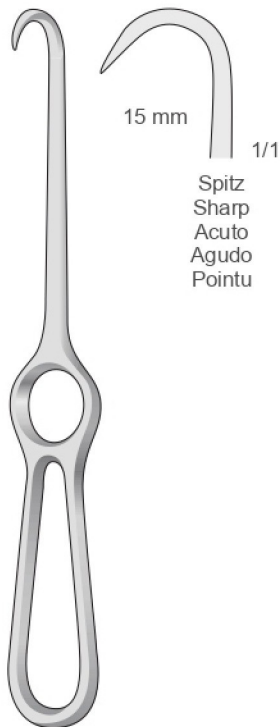

Spitz              Stumpf  
Sharp             Blunt  
Acuto             Smusso  
Agudo             Romo  
Pointu            Mousse

**SEAN-MILLER**  
DI-BT-18/ DI-BT-19  
160 mm

**KOCHER**  
DI-BT-117/ DI-118  
205 mm

**HURD**  
DI-BT-1/ DI-BT-2  
220 mm

Wundhaken  
Retractors  
Divaricatori  
Separadores  
Écarteurs

**SENN GREEN**  
DI-BT-48/ADM-BT-49  
160 mm

**RAGNELL**  
DI-BT-27  
140 mm

**RAGNELL-DAVIS**  
DI-BT-26  
140 mm