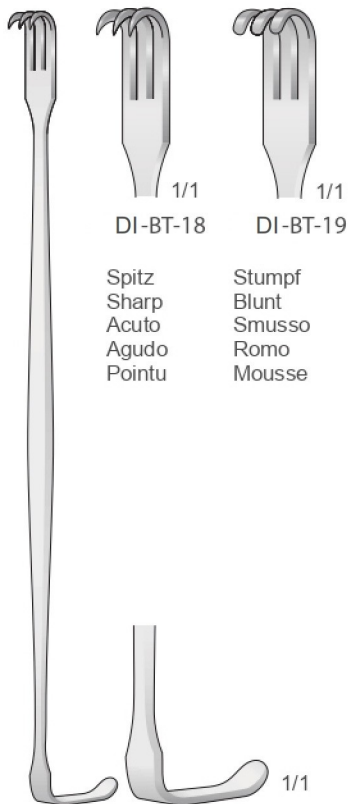

Feine wundhaken flexibel-stumpf  
Delicate retractors flexible-blunt  
Divaricatori delicati flessibili-smussi  
Separadores finos flexibles-romos  
Écarteurs fins mousse flexible

DI-BT-50  
150 mm

DII-BT-51  
150 mm

DI-BT-52  
150 mm

DI-BT-54  
150 mm

DI-BT-55  
150 mm

DI-BT-56  
150 mm

Wundhaken  
Retractors  
Divaricatori  
Separadores  
Écarteurs

**DESMARRES**  
DI-BT-70/ DI-BT-77  
140 mm

DI-BT-18      DI-BT-19  
1/1              1/1

Spitz              Stumpf  
Sharp             Blunt  
Acuto             Smusso  
Agudo             Romo  
Pointu            Mousse

**SEAN-MILLER**  
DI-BT-18/ DI-BT-19  
160 mm

**KOCHER**  
DI-BT-117/ DI-118  
205 mm