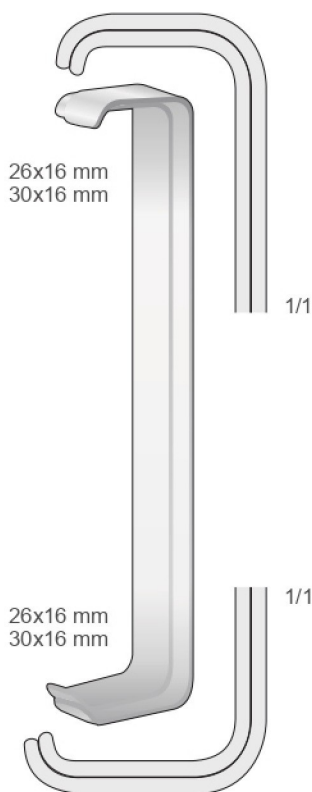

DI-BT-283  
Set completo  
Set complete  
Kompletset  
Set complet  
Set completo  
DI-BT-284+ DI-BT-285  
DI-BT-286

29 mm  
26 mm  
22 mm

ROUX  
DI-BT-283  
165 mm

ROUX  
DI-BT-284  
20x22 mm  
25x28 mm

ROUX  
DI-BT-285  
23x26 mm  
29x38 mm

ROUX  
DI-BT-286  
29x29 mm  
34x44 mm

28 mm  
38 mm  
44 mm

23x10 mm  
27x10 mm

1/1

34x12 mm  
30x12 mm

1/1

FARABEUF  
DI-BT-20  
120 mm

26x16 mm  
30x16 mm

1/1

26x16 mm  
30x16 mm

1/1

FARABEUF  
DI-BT-25  
150 mm

20x22 mm

25x28 mm  
ROUX-MAGNUS  
DI-BT-287  
150 mm

23x26 mm

29x38 mm  
ROUX-MAGNUS  
DI-BT-288  
160 mm

29x29 mm

34x44 mm  
ROUX-MAGNUS  
DI-BT-289  
170 mm

Wangenhalter  
Cheek Retractors  
Divaricatori per guance  
Separador para mejillas  
Écarteurs des joues

STERNBERG  
DI-OM-50  
160 mm