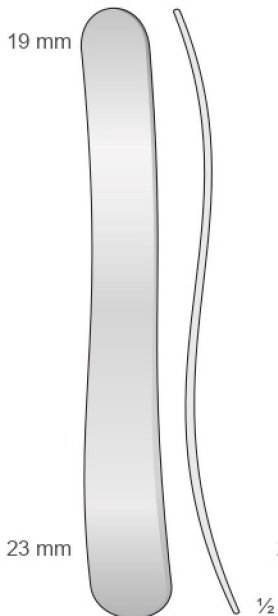

KROENIG
DI-OM-16
150 mm