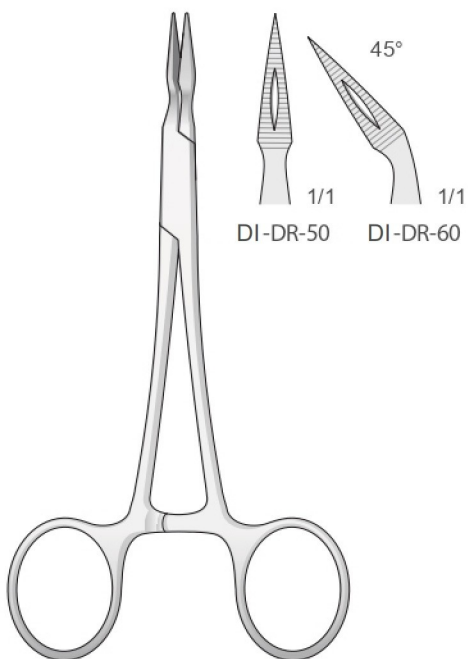

DI-401 (301)
165 mm

Wurzelfragmentinstrumente
Root Fragment Forceps
Strumenti per frammenti di radici
Instrumentos para fragmentos de raíces
Instruments pour fragments de racines

PEET
DI-DR-40
120 mm

DI-RO-1
175 mm

1/1

Untere Molaren und Weisheitszähne
Lower molars and wisdom teeth
Denti del giudizio e molari inferiori
Muelas del juicio y molares inferiores
Dent de sagesse et molaires inférieures

Wurzelfragmente
Root fragments
Frammenti di radici
Fragmentos de raíces
Fragments de racines

STIEGLITZ
DI-DR-50/ DI-DR-60
140 mm

STIEGLITZ
DI-DR-70
120 mm

90°

DI-DR-70

Wurzelfragmentinstrumente
Root Fragment Forceps
Strumenti per frammenti di radici
Instrumentos para fragmentos de raíces
Instruments pour fragments de racines