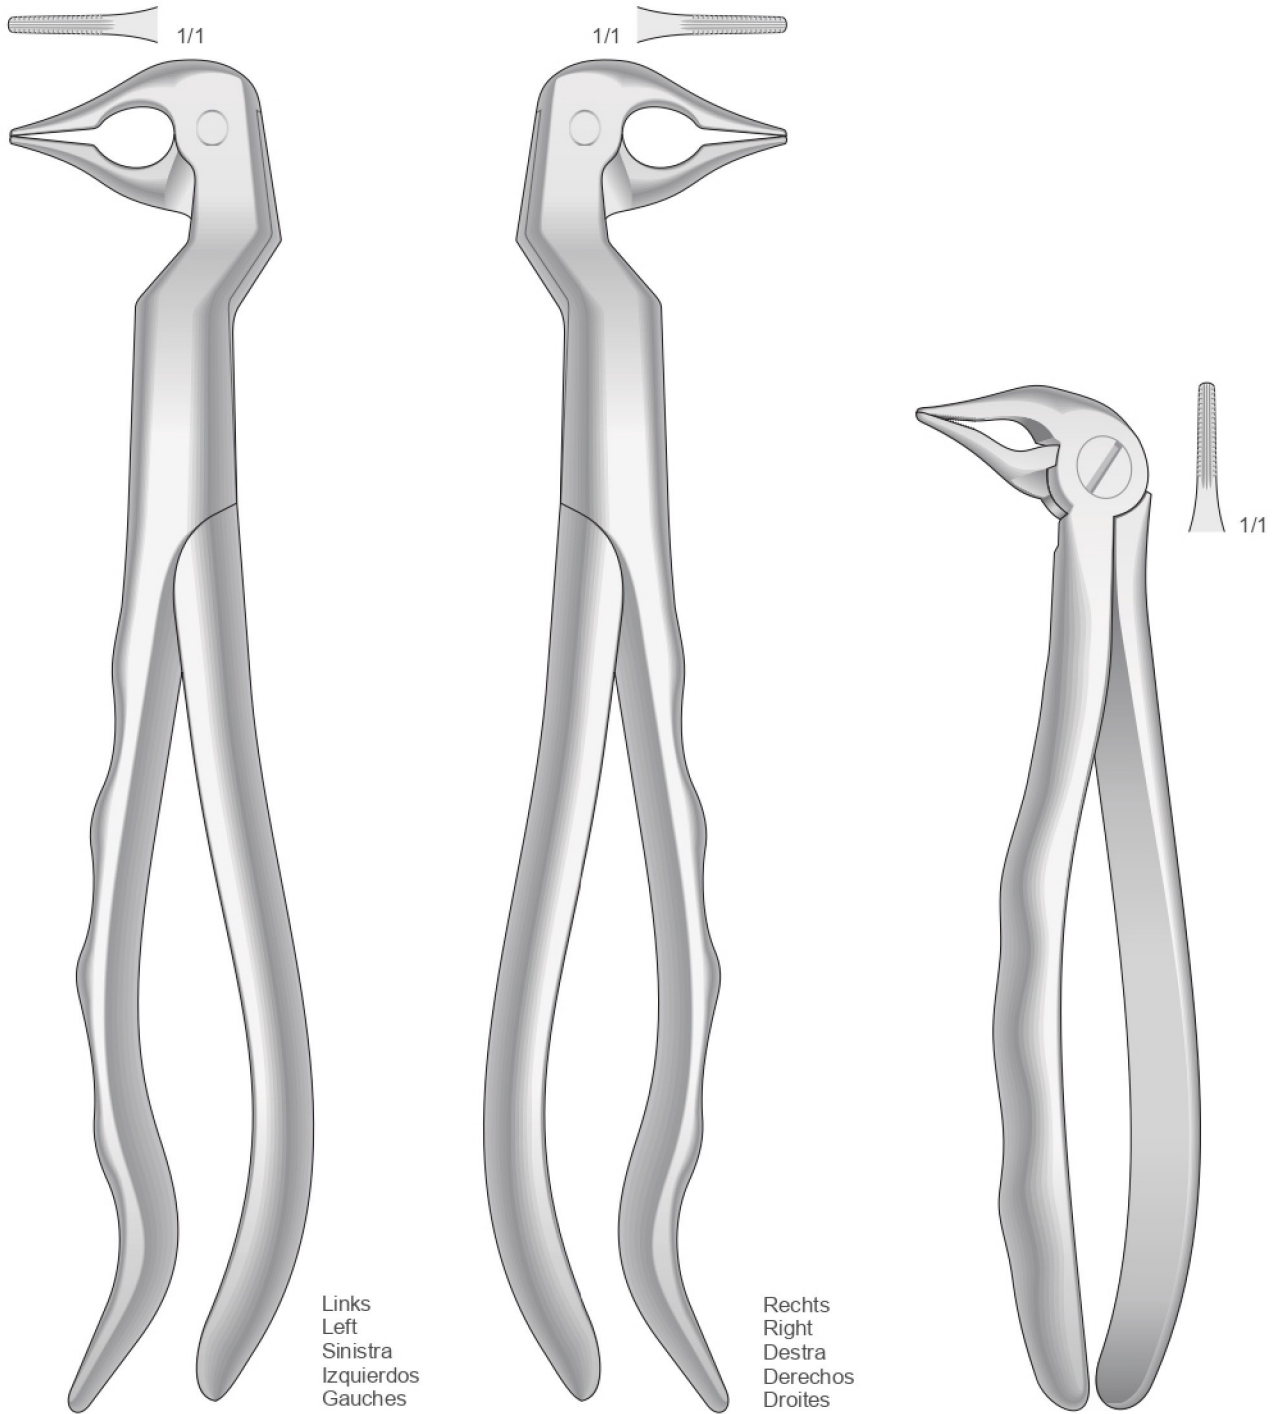

Zahnzangen, Paßformgriff
Extracting Forceps, Anatomical Handle
Pinze per estrazione, Manico anatomico
Pinzas da extracción, Mango anatómico
Daviers, Manche anatomique

Untere Wurzeln sehr feine
Lower very fine roots
Radici inferiori molto sottili
Raíces inferiores muy finas
Racines inférieures très fines

DI-I-133 L
Fig.133

DI-I-133 R
Fig.133

DI-I-333S
Fig.333S

Links
Left
Sinistra
Izquierdos
Gauches

Rechts
Right
Destra
Derechos
Droites