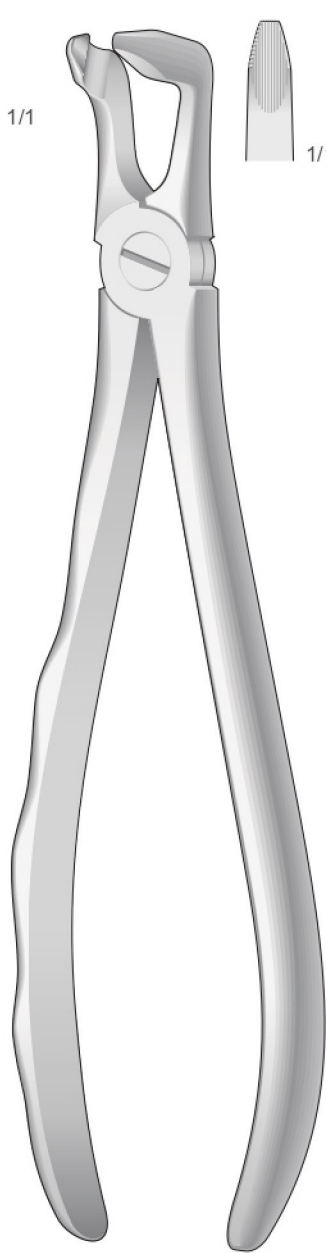

ADM-I-22
Fig. 22

Untere Molaren
Lower molars
Molari inferiori
Molares inferiores
Molaires inférieures

Zahnzangen, Paßformgriff
Extracting Forceps, Anatomical Handle
Pinze per estrazione, Manico anatomico
Pinzas da extracción, Mango anatómico
Daviers, Manche anatique

Untere Molaren
Lower Molars
Molari inferiori
Molares inferiores
Molaires inférieures

DI-I-79
Fig. 79

DI-I-79N
Fig. 79N

DI-I-46N
Fig. 46N

DI-I-87
Fig. 87

Zahnzangen, Paßformgriff
Extracting Forceps, Anatomical Handle
Pinze per estrazione, Manico anatomico
Pinzas da extracción, Mango anatómico
Daviers, Manche anatomique