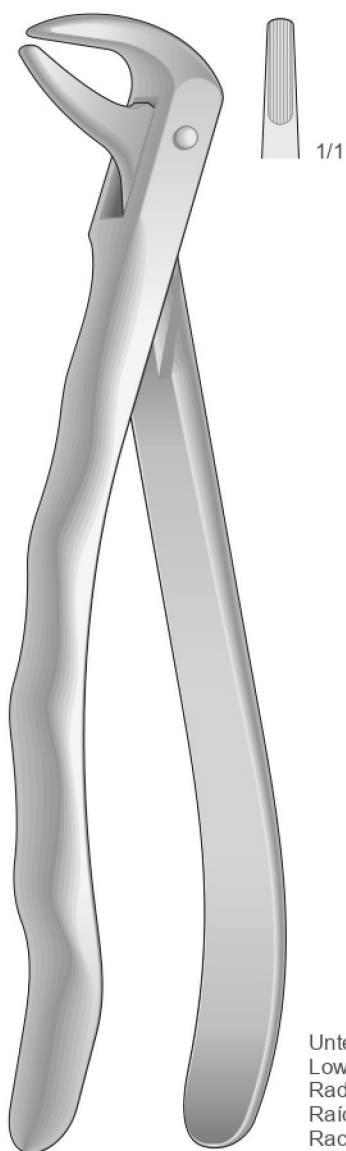

DI-I-74
Fig. 74