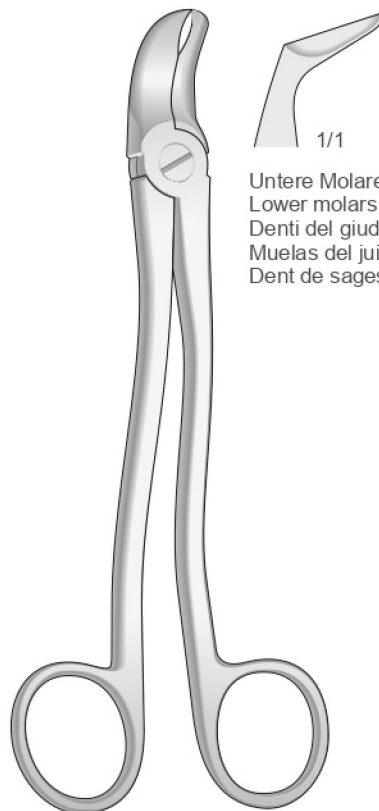

DI-PEB-6
Fig. 6

Untere Molaren
Lower Molars
Molari inferiori
Molares inferiores
Molaires inférieures

DI-PEB-7
Fig. 7

Untere Wurzeln
Lower roots
Radici inferiori
Raíces inferiores
Racines inférieures

Zahnzangen
Extracting Forceps
Pinze per estrazione
Pinzas da extracción
Daviers

WITZEL
DI-DK-28
165 mm

Obere Wurzeln, Universal
Upper roots, Universal
Radici superiori, Universale
Raices superiores, Universal
Racines superieures, Universel

DI-400 (300)
165 mm

Untere Wurzeln, Universal
Lower roots, Universal
Radici inferiori, Universale
Raices inferiores, Universal
Racines inferieures, Universel

DI-401 (301)
165 mm

Wurzelfragmentinstrumente
Root Fragment Forceps
Strumenti per frammenti di radici
Instrumentos para fragmentos de raíces
Instruments pour fragments de racines

PEET
DI-DR-40
120 mm

DI-RO-1
175 mm