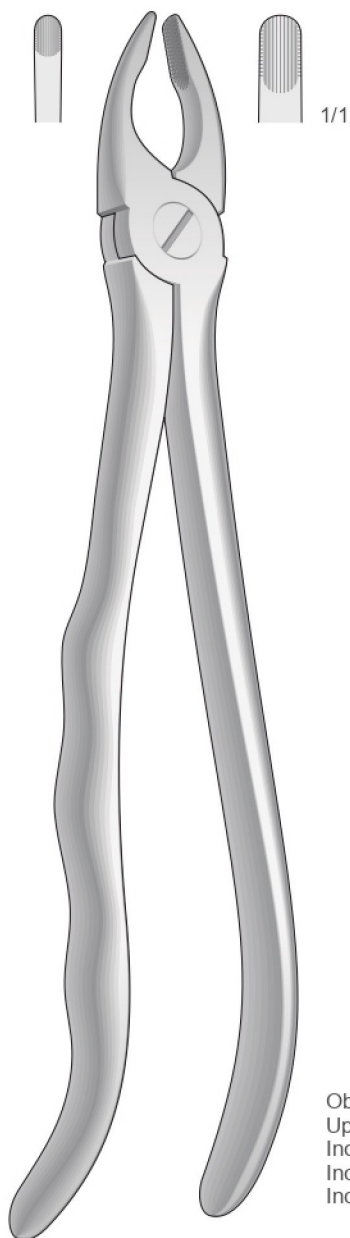

ROUTURIER
DI-22 1/2 L

Zahnzangen, Englische Form
Extracting Forceps, English Pattern
Pinze per estrazione, Forma Inglese
Pinzas da extracción, Forma Inglesa
Daviers, Forme Anglaise

DI-49
Fig. 49

1/1

DI-48
Fig. 48 - 44

Zahnzangen, Paßformgriff
Extracting Forceps, Anatomical Handle
Pinze per estrazione, Manico anatomico
Pinzas da extracción, Mango anatómico
Daviers, Manche anatomique

DI-S-3AN
Fig. 3

Obere Schneide- und Eckzähne
Upper incisors and cuspids
Incisivi e canini superiori
Incisivos y caninos superiores
Incisives et canines supérieures