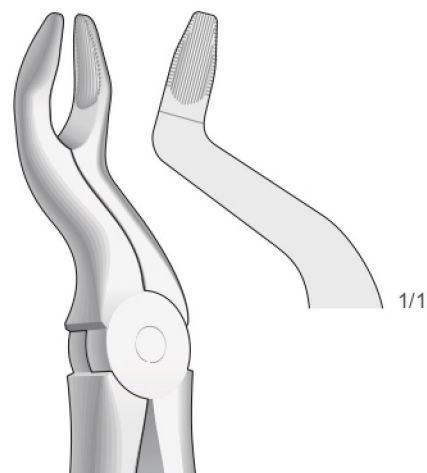

DI-S-67N
Fig. 67N

Obere Molaren
Upper molars
Molari superiori
Molares superiores
Molaires supérieures