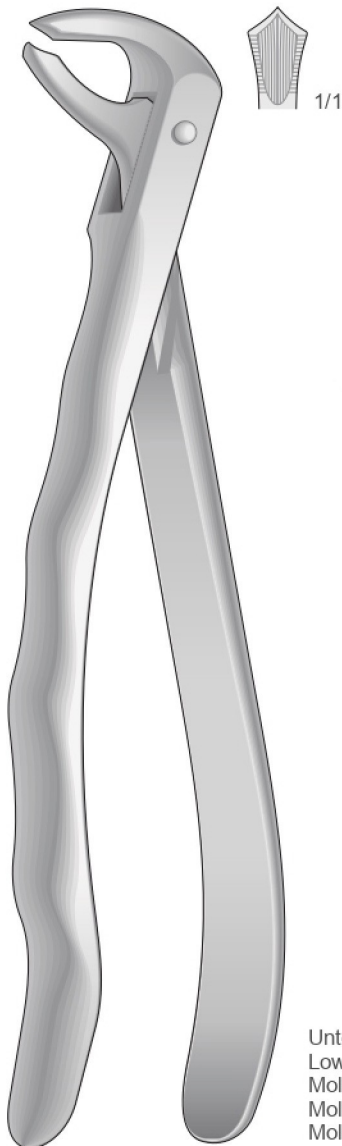

Untere Wurzeln Schneide- und Eckzähne
Lower roots, incisors and cuspids
Radici, incisivi e canini inferiori
Raíces, incisivos y caninos inferiores
Racines, incisives et canines inférieures

Zahnzangen, Paßformgriff
Extracting Forceps, Anatomical Handle
Pinze per estrazione, Manico anatomico
Pinzas da extracción, Mango anatómico
Daviers, Manche anatomique

DI-I-59
Fig. 59

Untere Wurzelplitterzange
Lower Root Fragments
Frammenti e radici inferiori
Fragmentos de raíces inferiores
Fragments des racines inférieures

DI-I-86C
Fig. 86C

Untere Molaren mit kariesen oder abgebrochenen Kronen
Lower molars with carious or broken caps
Molari inferiori con corone cariate o spezzate
Molares inferiores con coronas rotas o cariadas
Molaires inférieures avec couronnes cariées ou cassées