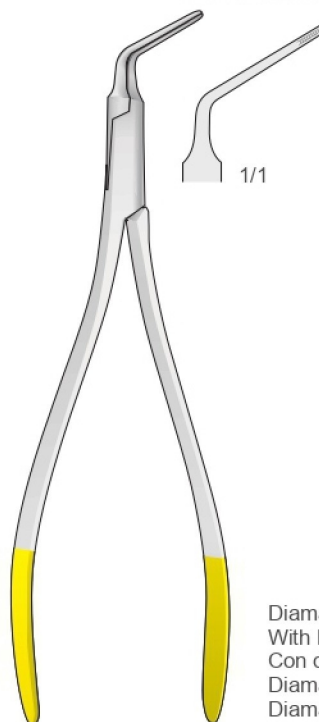

1/1

Untere Molaren und Weisheitszähne
Lower molars and wisdom teeth
Denti del giudizio e molari inferiori
Muelas del juicio y molares inferiores
Dent de sagesse et molaires inférieures

Wurzelfragmente
Root fragments
Frammenti di radici
Fragmentos de raíces
Fragments de racines

STIEGLITZ
DI-DR-50/ DI-DR-60
140 mm

STIEGLITZ
DI-DR-70
120 mm

90°

DI-DR-70

Wurzelfragmentinstrumente
Root Fragment Forceps
Strumenti per frammenti di radici
Instrumentos para fragmentos de raíces
Instruments pour fragments de racines

Diamantiert
With Diamond
Con diamante
Diamantada
Diamantées

DI-DA-01M
130 mm

Diamantiert
With Diamond
Con diamante
Diamantada
Diamantées

DI-DA-10
130 mm

DI-DA-01
130 mm

DI-DA-02
130 mm

DI-DA-03
125 mm