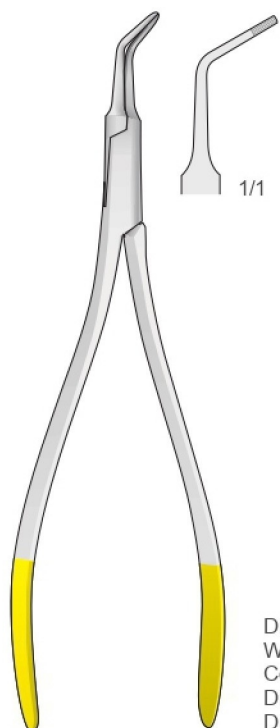

1/1

Untere Molaren und Weisheitszähne
Lower molars and wisdom teeth
Denti del giudizio e molari inferiori
Muelas del juicio y molares inferiores
Dent de sagesse et molaires inférieures

Wurzelfragmente
Root fragments
Frammenti di radici
Fragmentos de raíces
Fragments de racines

STIEGLITZ
DI-DR-50/ DI-DR-60
140 mm

STIEGLITZ
DI-DR-70
120 mm

90°

DI-DR-70

Wurzelfragmentinstrumente
Root Fragment Forceps
Strumenti per frammenti di radici
Instrumentos para fragmentos de raíces
Instruments pour fragments de racines

Diamantiert
With Diamond
Con diamante
Diamantada
Diamantées

DI-DA-01M
130 mm

Diamantiert
With Diamond
Con diamante
Diamantada
Diamantées

DI-DA-10
130 mm

DI-DA-01
130 mm

DI-DA-02
130 mm

DI-DA-03
125 mm