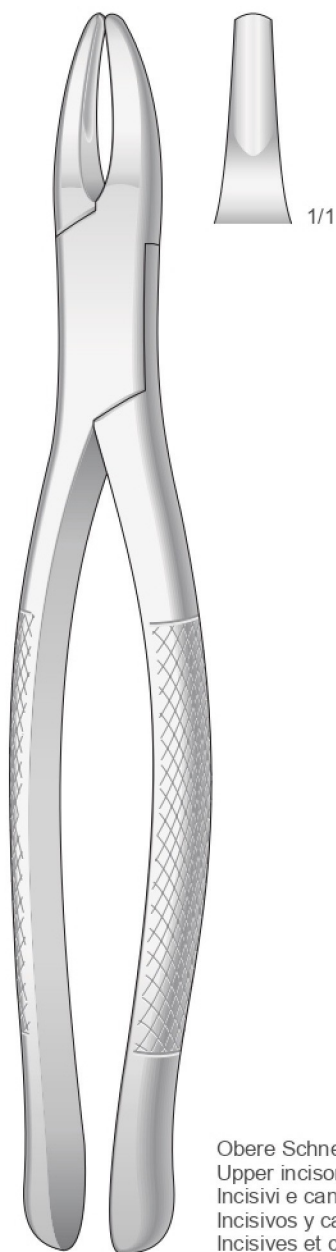

Links
Left
Sinistra
Izquierdos
Gauches

DI-I-22 1/2 L

Rechts
Right
Destra
Derechos
Droites

DI-I-22 1/2 R

Zahnzangen, Paßformgriff
Extracting Forceps, Anatomical Handle
Pinze per estrazione, Manico anatomico
Pinzas da extracción, Mango anatómico
Daviers, Manche anatomique

Untere Wurzeln sehr feine
Lower very fine roots
Radici inferiori molto sottili
Raíces inferiores muy finas
Racines inférieures très fines

DI-I-133 L
Fig.133

DI-I-133 R
Fig.133

DI-I-333S
Fig.333S

Links
Left
Sinistra
Izquierdos
Gauches

Rechts
Right
Destra
Derechos
Droites

Zahnzangen, Amerikanische Form
Extracting Forceps, American Pattern
Pinze per estrazione, Forma Americana
Pinzas da extracción, Forma Americana
Daviers, Forme Américaine