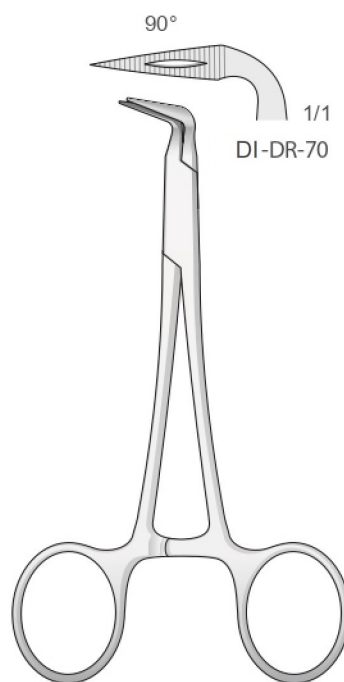

DI-401 (301)
165 mm

Wurzelfragmentinstrumente
Root Fragment Forceps
Strumenti per frammenti di radici
Instrumentos para fragmentos de raíces
Instruments pour fragments de racines

PEET
DI-DR-40
120 mm

DI-RO-1
175 mm

1/1

Untere Molaren und Weisheitszähne
Lower molars and wisdom teeth
Denti del giudizio e molari inferiori
Muelas del juicio y molares inferiores
Dent de sagesse et molaires inférieures

Wurzelfragmente
Root fragments
Frammenti di radici
Fragmentos de raíces
Fragments de racines

STIEGLITZ
DI-DR-50/ DI-DR-60
140 mm

STIEGLITZ
DI-DR-70
120 mm

90°

DI-DR-70

Wurzelfragmentinstrumente
Root Fragment Forceps
Strumenti per frammenti di radici
Instrumentos para fragmentos de raíces
Instruments pour fragments de racines