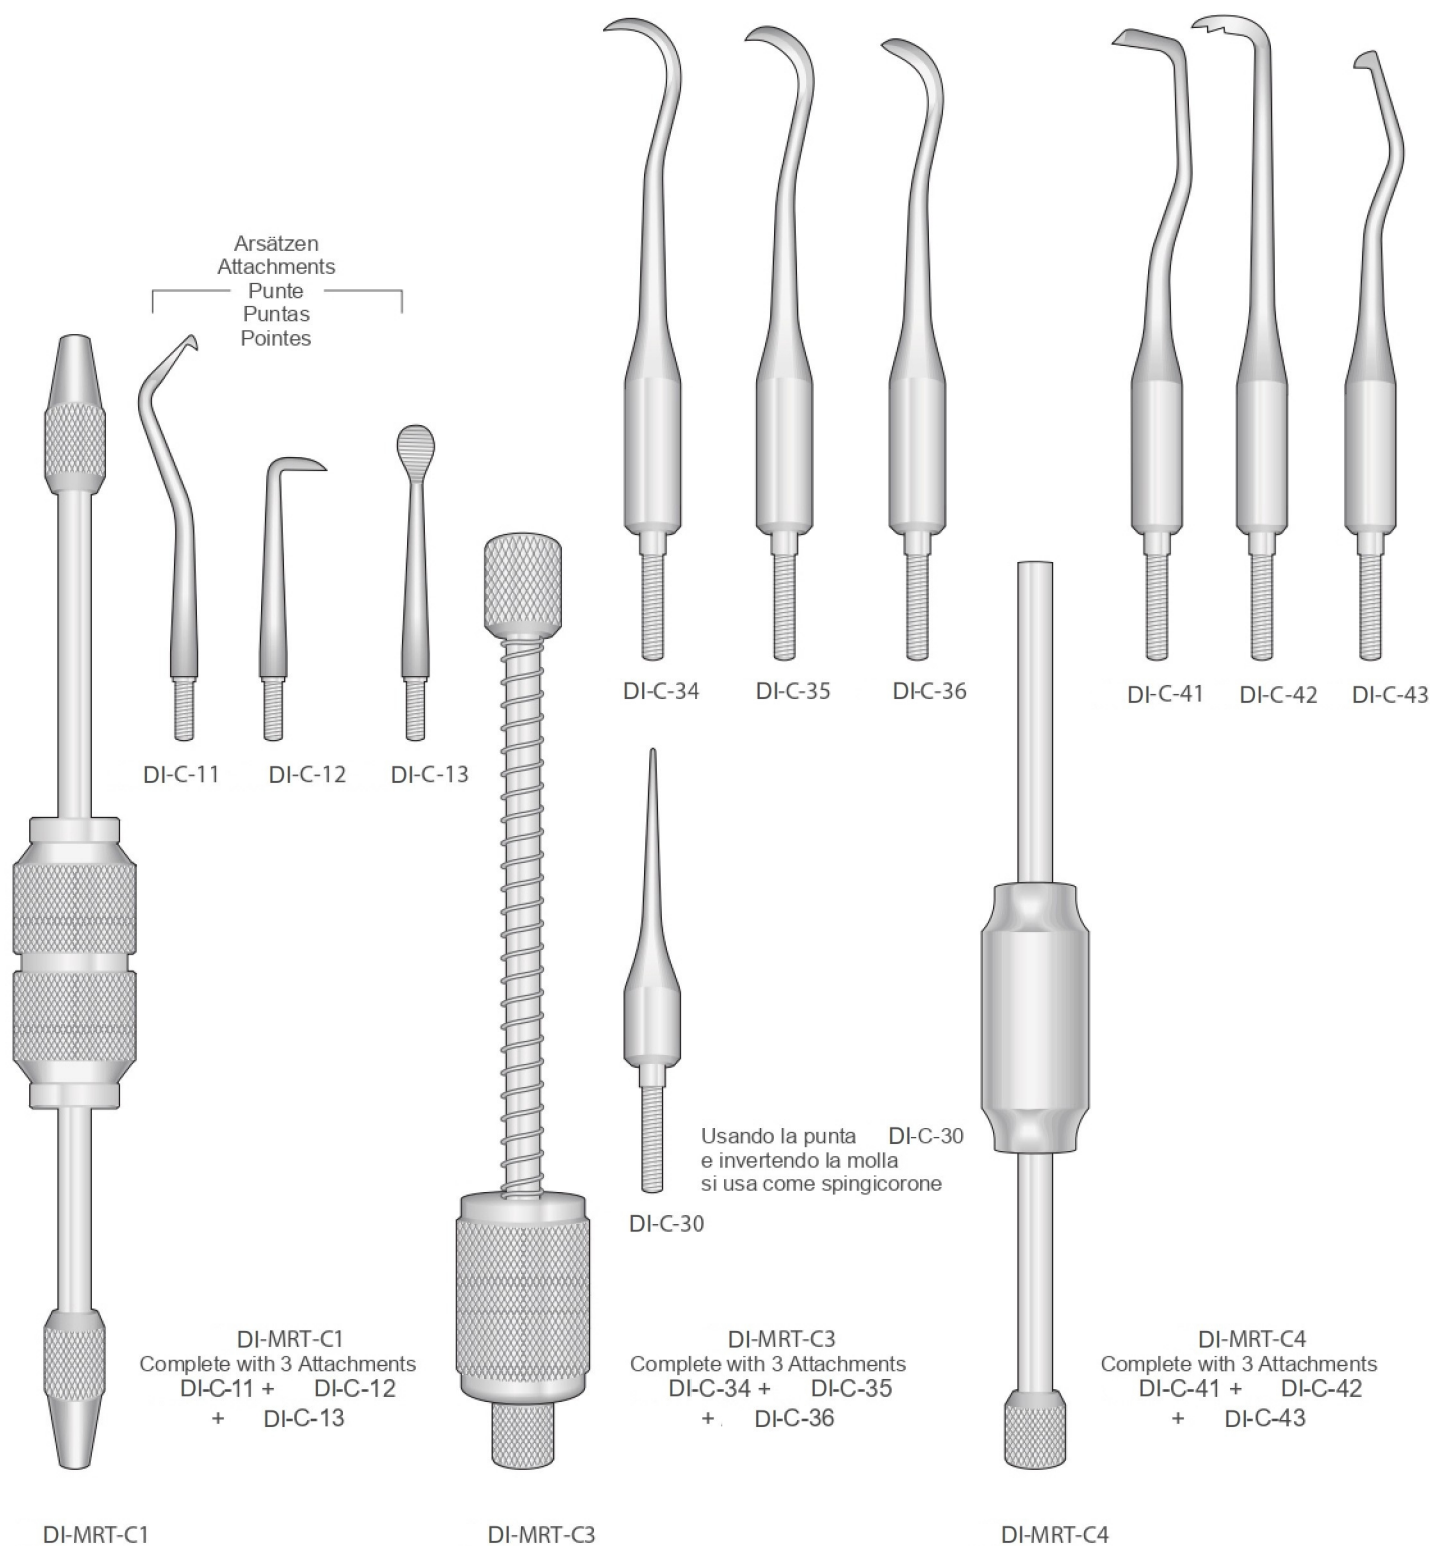

**BÖHM**  
DI-DP-28  
150 mm

**BÖHM**  
DI-DP-29  
150 mm

**DI-DP-24**  
120 mm

DI-DP-24C

Schlüssel  
Key  
Chiavetta  
Llave  
Clé

DI-DP-24R

Diamantierte Einsätze, paar  
Diamond inserts, pairs  
Punte diamantate, coppia  
Puntas diamantadas, par  
Pointes diamantées, pair

Kronen Instrumente  
Crown Instruments  
Strumenti per corone  
Instrumentos para coronas  
Instruments pour couronnes

DI-MRT/C7  
BRIDGE-EXTRACTOR  
COMPLETE SET  
DI-MRT-7 + DI-C-71 + DI-C-72  
+ DI-C-73 + DI-C-74

Kronentferner  
Crown Removers  
Leva corone  
Removedor de coronas  
Enlève-couronne

Kronentferner  
Crown Removers  
Leva corone  
Removedor de coronas  
Enlève-couronne

DI-DL-C  
140 mm

UNIVERSAL  
DI-DL-60  
150 mm

Kronentferner Set  
1 Kronenaufweitzange + 10 Paar Kunststoff-Polymer-Tipps + 10g Pulverkleber  
Set Enlève-Couronne  
1 Pince à détacher les couronnes + 10 Paires de pointes de polymère plastique + 10g Adhésif en poudre