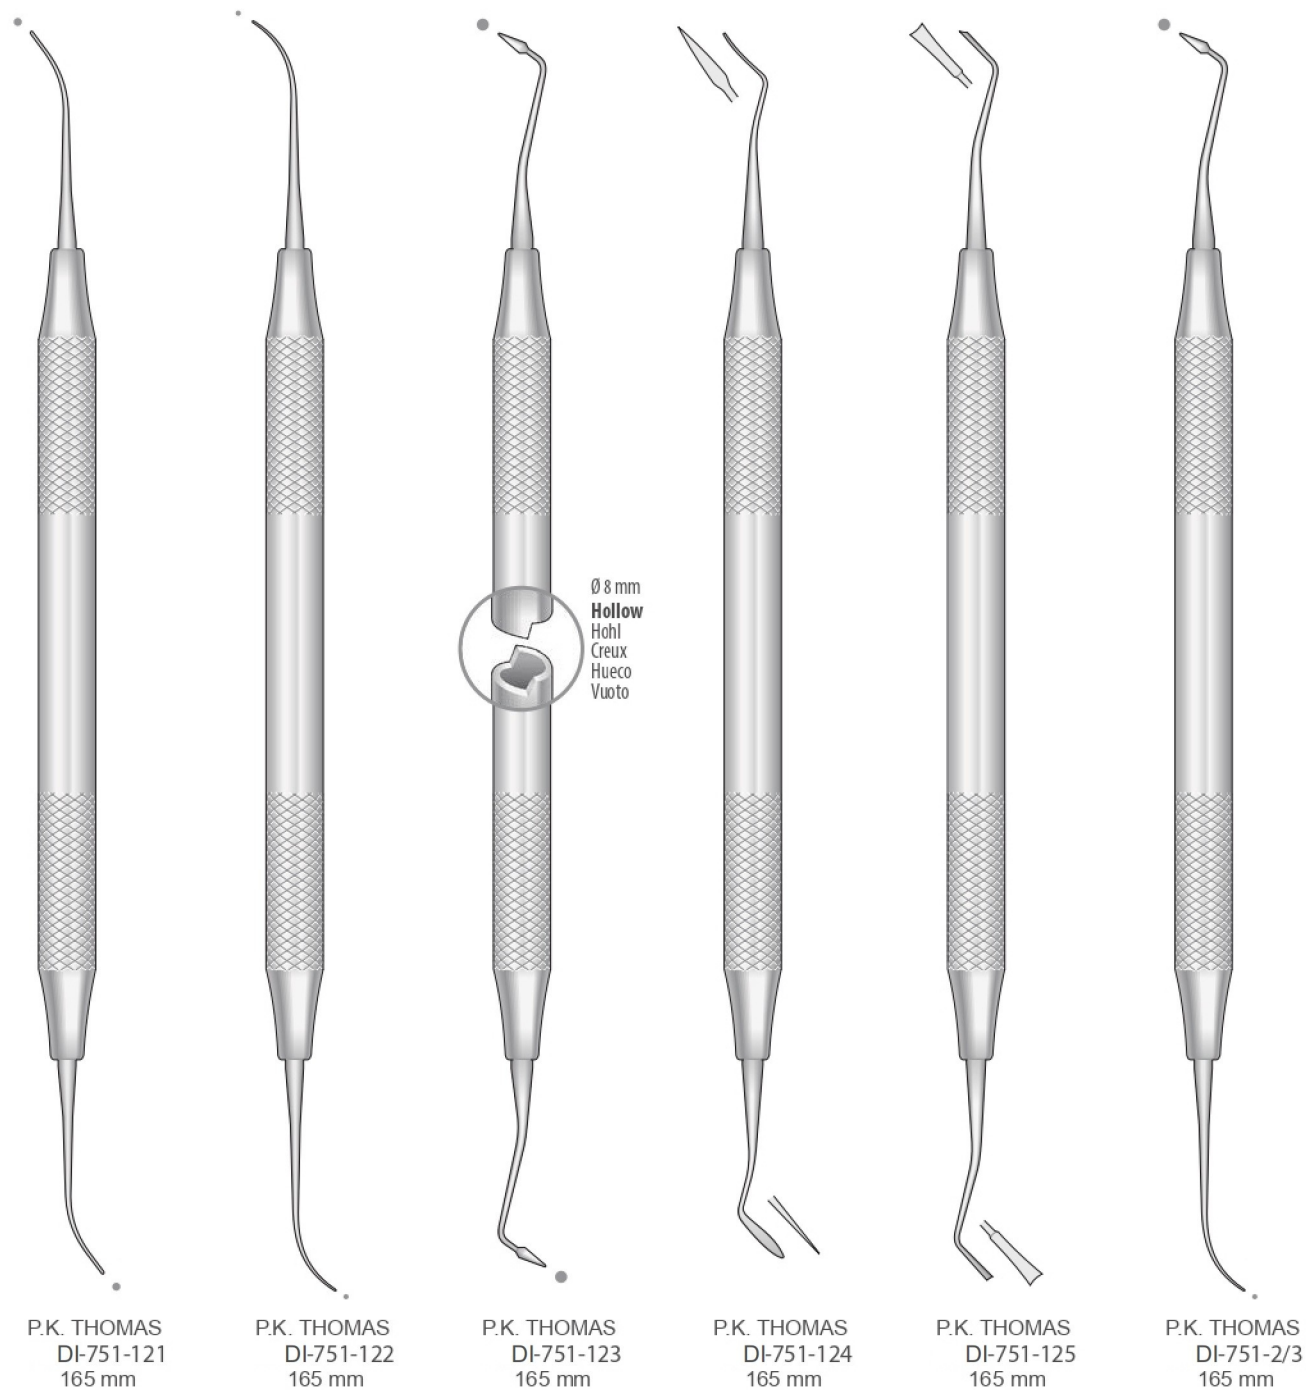

Instrumente für Laboratorium
Instruments for laboratory
Strumenti da laboratorio
Instrumentos para laboratorio
Instruments pour laboratoire