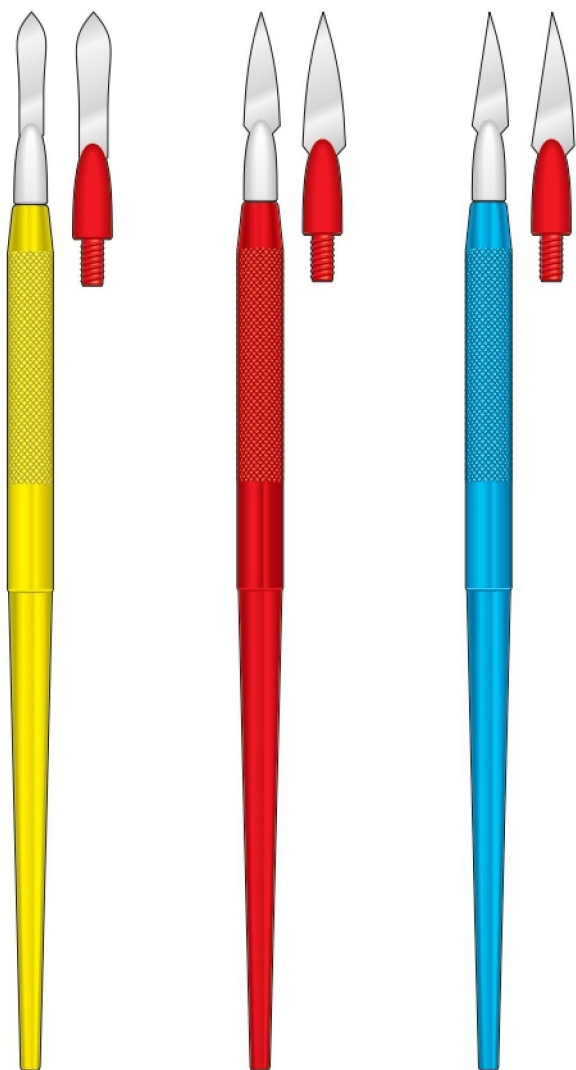

Modelierinstrumente für Keramik
Ceramic Sculpturing Instruments
Strumenti per ceramica
Instrumentos para modelar la cerámica
Instruments à modeler la céramique

Biegsam - Flexible
Flessibili - Flexibles
Flexibles

Superbiegsam - Superflexible
Superflessibili - Superflexibles
Superflexibles

Aluminium
Aluminium
Aluminium
Aluminio
Alluminio

DI-AL-SETC/1

DI-AL-SETC/2