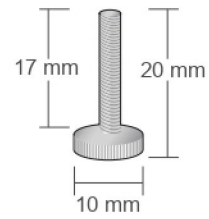

**KERLING**  
DI-DP-38A  
145 mm

Kupferingabnehmezange  
Copper Ring Removing Pliers  
Pinza per togliere anelli di rame  
Pinza para sacar anillos de cobre  
Pince à enlever les bagues en cuivre

**FURRER**  
DI-DP-38  
145 mm

**BÖHM**  
DI-DP-28  
150 mm

**BÖHM**  
DI-DP-29  
150 mm

**DI-DP-24**  
120 mm

DI-DP-24C

Schlüssel  
Key  
Chiavetta  
Llave  
Clé

DI-DP-24R

Diamantierte Einsätze, paar  
Diamond inserts, pairs  
Punte diamantate, coppia  
Puntas diamantadas, par  
Pointes diamantées, pair