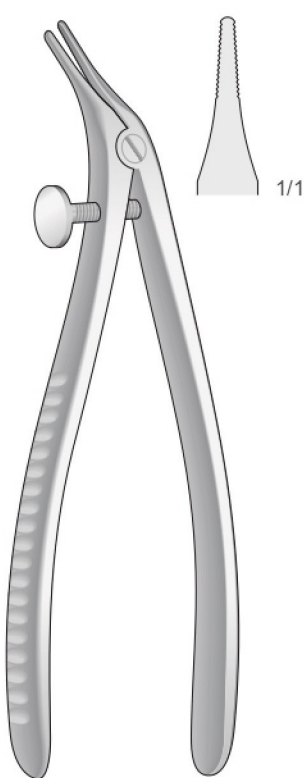

**Health Fast Surgical**  
Surgical Manufacturer Company

**DENTAL  
INSTRUMENTS  
CATALOGUE**

**Crown Instruments  
Laboratory**

Kroneninstrumente  
Crown Instruments  
Pinze per corone  
Alicates para coronas  
Pincès pour couronnes

**KERLING**  
DI-DP-38A  
145 mm

Kupferingabnehmezange  
Copper Ring Removing Pliers  
Pinza per togliere anelli di rame  
Pinza para sacar anillos de cobre  
Pince à enlever les bagues en cuivre

**FURRER**  
DI-DP-38  
145 mm

DI-DP-38R  
Schraube  
Replacement Screw  
Vite di ricambio  
Tomillos de recambio  
Vis de rechange

Teleskopkronenzangen - Pliers for telescope crowns  
Pinze per corone telescopiche - Alicates para coronas telescópicas  
Pincès pour couronnes telescopes

**BÖHM**  
DI-DP-28  
150 mm

**BÖHM**  
DI-DP-29  
150 mm

**DI-DP-24**  
120 mm

DI-DP-24C

Schlüssel  
Key  
Chiavetta  
Llave  
Clé

DI-DP-24R

Diamantierte Einsätze, paar  
Diamond inserts, pairs  
Punte diamantate, coppia  
Puntas diamantadas, par  
Pointes diamantées, pair