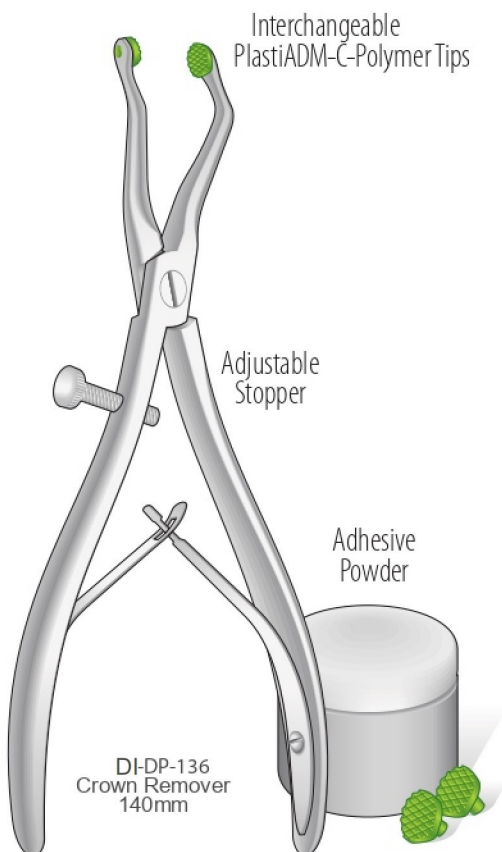

**BÖHM**  
DI-DP-28  
150 mm

**BÖHM**  
DI-DP-29  
150 mm

**DI-DP-24**  
120 mm

DI-DP-24C

Schlüssel  
Key  
Chiavetta  
Llave  
Clé

DI-DP-24R

Diamantierte Einsätze, paar  
Diamond inserts, pairs  
Punte diamantate, coppia  
Puntas diamantadas, par  
Pointes diamantées, pair

Kronentferner  
Crown Removers  
Leva corone  
Removedor de coronas  
Enlève-couronne

Kronentferner  
Crown Removers  
Leva corone  
Removedor de coronas  
Enlève-couronne

DI-DL-C  
140 mm

UNIVERSAL  
DI-DL-60  
150 mm

DI-DL-V  
130 mm

DI-DL-0  
130 mm

Interchangeable  
PlastiADM-C-Polymer Tips

Adjustable  
Stopper

Adhesive  
Powder

DI-DP-136  
Crown Remover  
140mm

DI-DP-136  
Crown Remover Set  
1 Crown Remover+ 10 Pairs of PlastiADM-C-Polymer Tips + 10g Adhesive Powder

Kronentferner Set  
1 Kronenaufweitzange + 10 Paar Kunststoff-Polymer-Tipps + 10g Pulverkleber  
Set Enlève-Couronne  
1 Pince à détacher les couronnes + 10 Paires de pointes de polymère plastique + 10g Adhésif en poudre