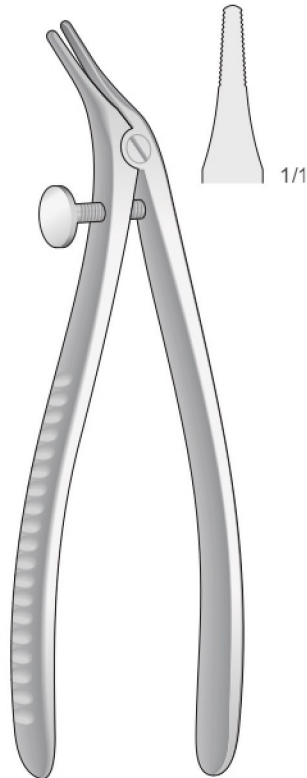

**Health Fast Surgical**  
Surgical Manufacturer Company

**DENTAL  
INSTRUMENTS  
CATALOGUE**

**Crown Instruments  
Laboratory**

Kroneninstrumente  
Crown Instruments  
Pinze per corone  
Alicates para coronas  
Pincès pour couronnes

**KERLING**  
DI-DP-38A  
145 mm

Kupferingabnehmezange  
Copper Ring Removing Pliers  
Pinza per togliere anelli di rame  
Pinza para sacar anillos de cobre  
Pince à enlever les bagues en cuivre

**FURRER**  
DI-DP-38  
145 mm

DI-DP-38R  
Schraube  
Replacement Screw  
Vite di ricambio  
Tomillos de recambio  
Vis de rechange

Teleskopkronenzangen - Pliers for telescope crowns  
Pinze per corone telescopiche - Alicates para coronas telescópicas  
Pincès pour couronnes telescopes

**BÖHM**  
DI-DP-28  
150 mm

**BÖHM**  
DI-DP-29  
150 mm

**DI-DP-24**  
120 mm

DI-DP-24C

Schlüssel  
Key  
Chiavetta  
Llave  
Clé

DI-DP-24R

Diamantierte Einsätze, paar  
Diamond inserts, pairs  
Punte diamantate, coppia  
Puntas diamantadas, par  
Pointes diamantées, pair