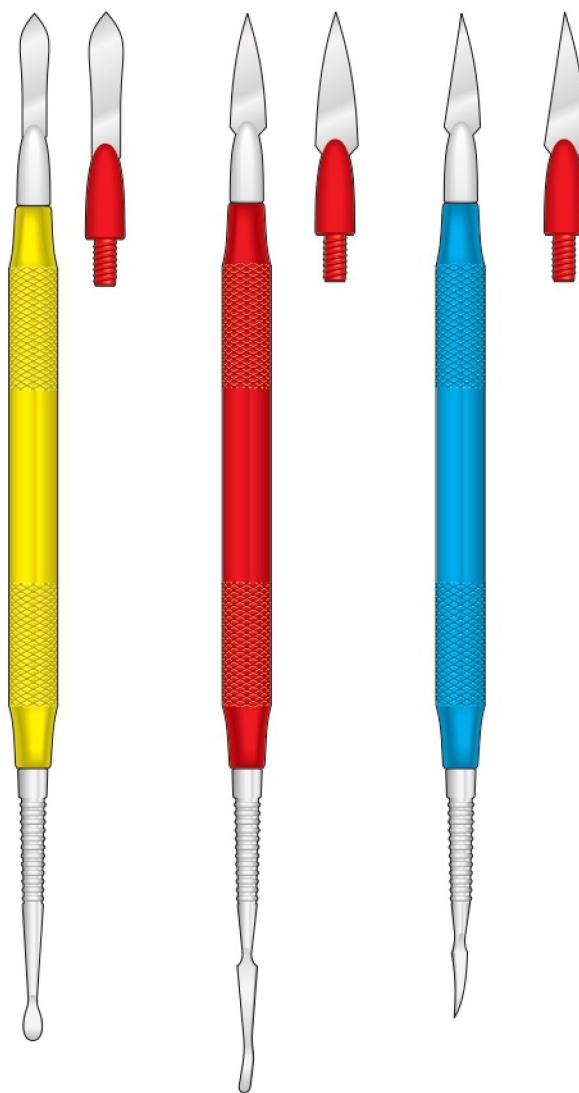

DI-AL-SETC/2