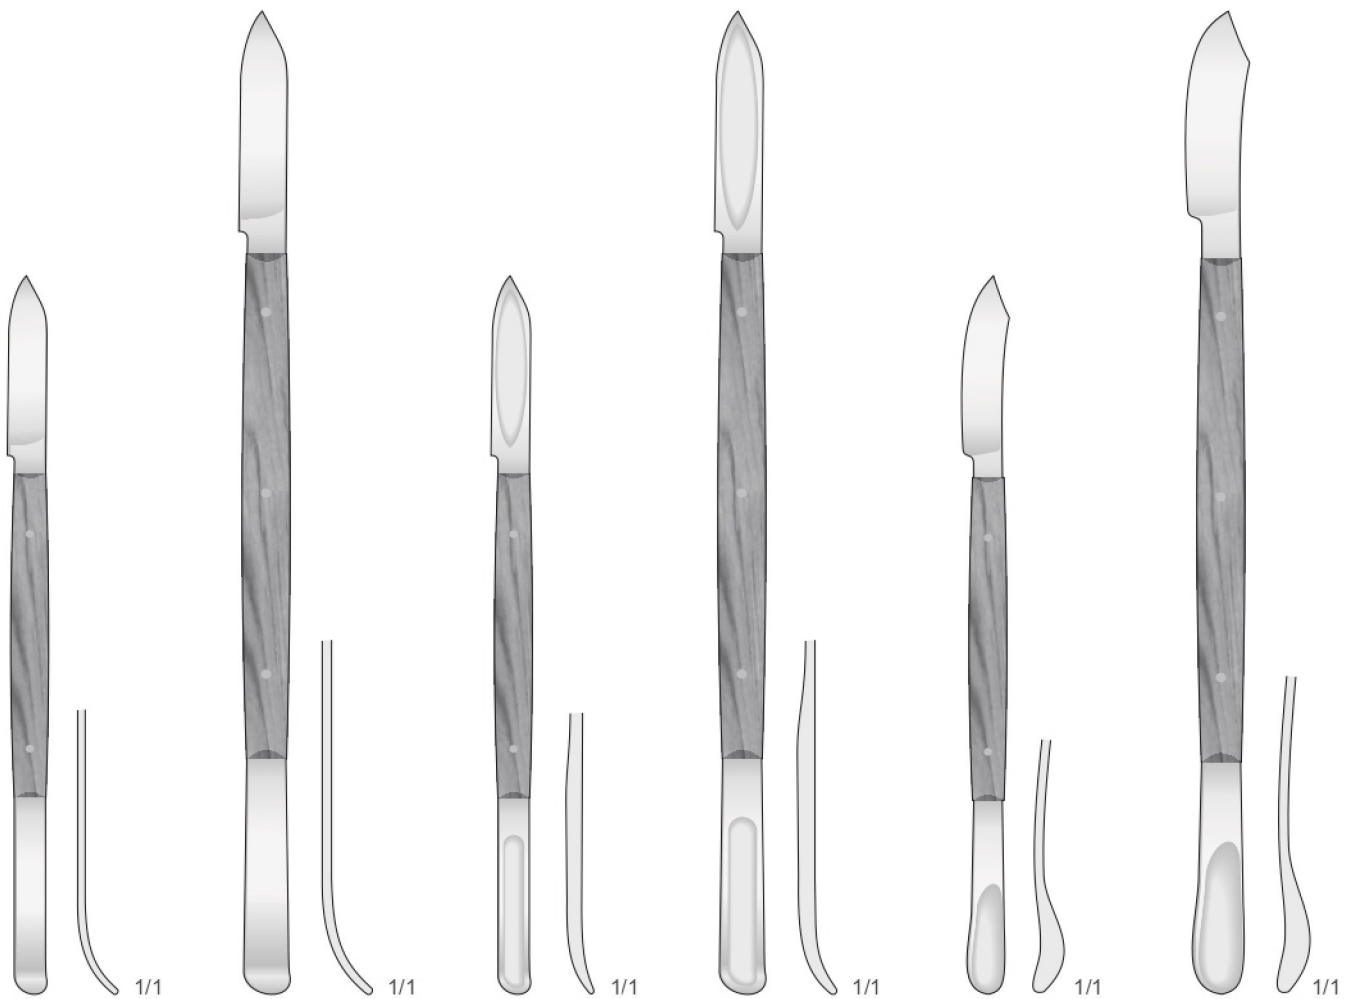

Wachsmesser
Wax Knives
Coltelli per cera
Cuchillos para cera
Couteaux à cire

FAHNENSTOCK
DI-CP

FAHNENSTOCK
DI-CG

LESSMANN
DI-CPL

LESSMANN
DI-CGL

DI-CPS

DI-CGS