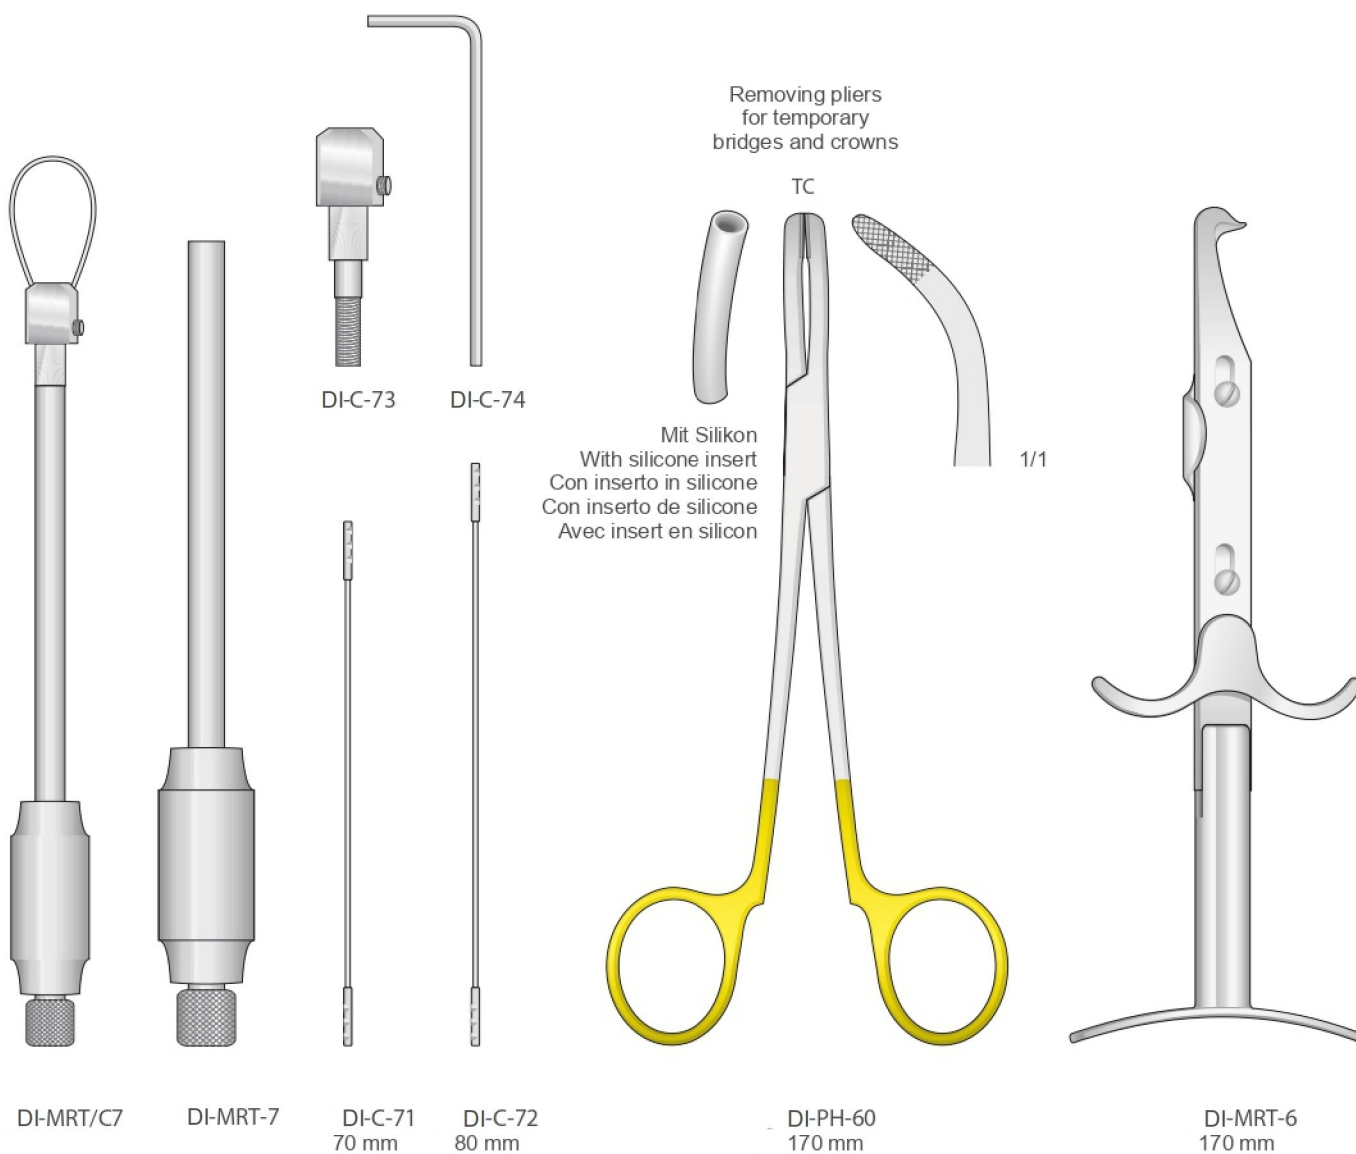

**BÖHM**  
DI-DP-28  
150 mm

**BÖHM**  
DI-DP-29  
150 mm

**DI-DP-24**  
120 mm

DI-DP-24C

Schlüssel  
Key  
Chiavetta  
Llave  
Clé

DI-DP-24R

Diamantierte Einsätze, paar  
Diamond inserts, pairs  
Punte diamantate, coppia  
Puntas diamantadas, par  
Pointes diamantées, pair

Kronen Instrumente  
Crown Instruments  
Strumenti per corone  
Instrumentos para coronas  
Instruments pour couronnes

DI-MRT/C7  
BRIDGE-EXTRACTOR  
COMPLETE SET  
DI-MRT-7 + DI-C-71 + DI-C-72  
+ DI-C-73 + DI-C-74

Kronentferner  
Crown Removers  
Leva corone  
Removedor de coronas  
Enlève-couronne

Kronentferner  
Crown Removers  
Leva corone  
Removedor de coronas  
Enlève-couronne

DI-DL-C  
140 mm

UNIVERSAL  
DI-DL-60  
150 mm

DI-DL-V  
130 mm

DI-DL-0  
130 mm

Interchangeable  
PlastiADM-C-Polymer Tips

Adjustable  
Stopper

Adhesive  
Powder

DI-DP-136  
Crown Remover  
140mm

DI-DP-136  
Crown Remover Set  
1 Crown Remover+ 10 Pairs of PlastiADM-C-Polymer Tips + 10g Adhesive Powder