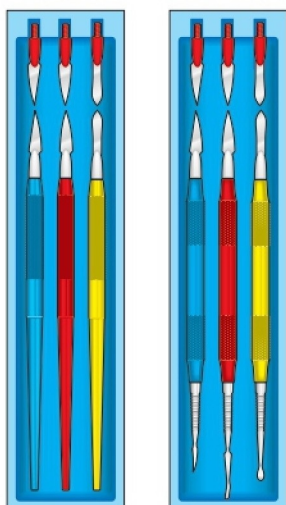

**Aluminium**  
Aluminium  
Aluminium  
Aluminio  
Alluminio

P.K. THOMAS  
DI-AL-PT1  
165 mm

P.K. THOMAS  
DI-AL-PT2  
165 mm

P.K. THOMAS  
DI-AL-PT3  
165 mm

P.K. THOMAS  
DI-AL-PT4  
165 mm

P.K. THOMAS  
DI-AL-PT5  
165 mm

Ø 8 mm  
**Hollow**  
Hohl  
Creux  
Hueco  
Vuoto

Modelierinstrumente für Keramik  
Ceramic Sculpturing Instruments  
Strumenti per ceramica  
Instrumentos para modelar la cerámica  
Instruments à modeler la céramique